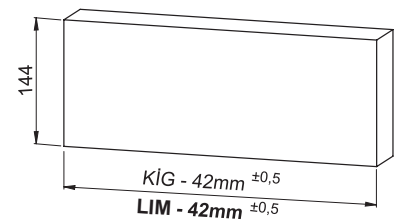

Ahşap Arkalık
Panneau arrière en bois