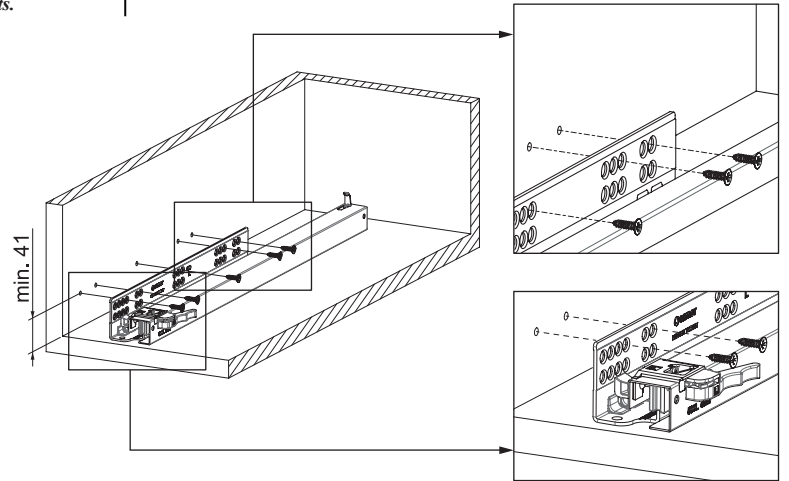

Kabin Ölçüleri Dimensions du meuble

Kabin İç Genişliği : KIG
 Kabin İç Derinliği : KID
 Çekmece Derinliği : ÇD
 Çekmece İç Genişliği : ÇIG
 Nominal Boy (Ray boyu) : NB

Largeur intérieure du meuble : LIM
 Profondeur intérieure du meuble : PIM
 Profondeur du tiroir : PT
 Largeur intérieure du tiroir : LIT
 Longueur nominale : LN

Parçalar Pièces

Rayların Vida Konum Ölçüleri Emplacement des vis des coulisses

Rayı, koyu renk ile işaretlenmiş deliklerden vidalayınız.
 Vissez la coulisse dans les trous correspondants.

Çekmece Ölçüleri Dimensions du tiroir

Ön Panel
Panneau avant

Ahşap Çekmece Tabanı
Fond du tiroir en bois

Ahşap Arkalık
Panneau arrière en bois

Ön Bordür Çubuğu
Galerie de rails avant

Montaj / Assemblage

Çekmeceyi çıkarmak için mandala ok yönünde basınız.
Appuyez sur le verrou vers la flèche pour retirer le tiroir.