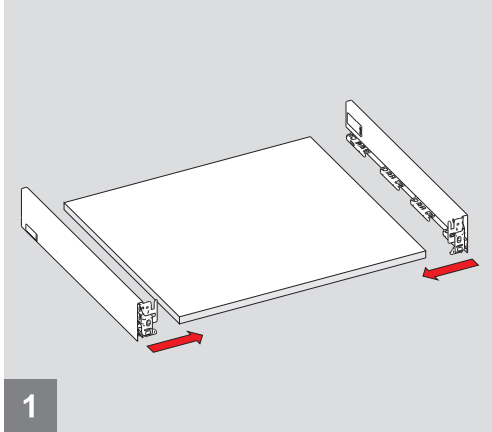

Kabin Ölçüleri Dimensions du meuble

Kabin İç Genişliği : KIG
 Kabin İç Derinliği : KID
 Çekmece Derinliği : ÇD
 Çekmece İç Genişliği : ÇIG
 Nominal Boy (Ray boyu) : NB

Largeur intérieure du meuble : LIM
 Profondeur intérieure du meuble : PIM
 Profondeur du tiroir : PT
 Largeur intérieure du tiroir : LIT
 Longueur nominale : LN

Ön Panel
Panneau avant

Ahşap Çekmece Tabanı
Fond du tiroir en bois

Ahşap Arkalık
Panneau arrière en bois

Ön Bordür Çubuğu
Galerie de rails avant

Montaj / Assemblage

Çekmeceyi çıkarmak için mandala ok yönünde basınız.
Appuyez sur le verrou vers la flèche pour retirer le tiroir.