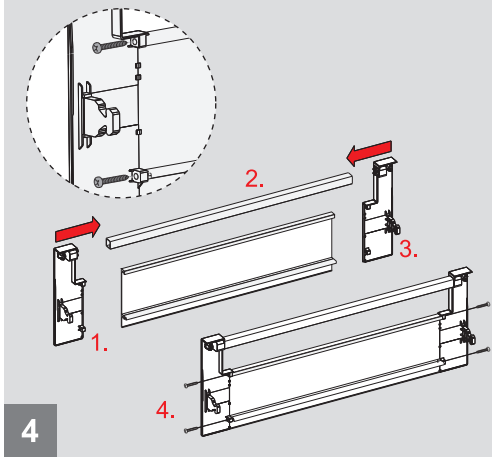

Parçalar Pièces

Rayların Vida Konum Ölçüleri Emplacement des vis des coulisses

Rayı, koyu renk ile işaretlenmiş deliklerden vidalayınız.
 Vissez la coulisse dans les trous correspondants.

Çekmece Ölçüleri Dimensions du tiroir

Ön Panel
Panneau avant

Ahşap Çekmece Tabanı
Fond du tiroir en bois

Ahşap Arkalık
Panneau arrière en bois

Ön Bordür Çubuğu
Galerie de rails avant

Montaj / Assemblage

Çekmeceyi çıkarmak için mandala ok yönünde basınız.
Appuyez sur le verrou vers la flèche pour retirer le tiroir.