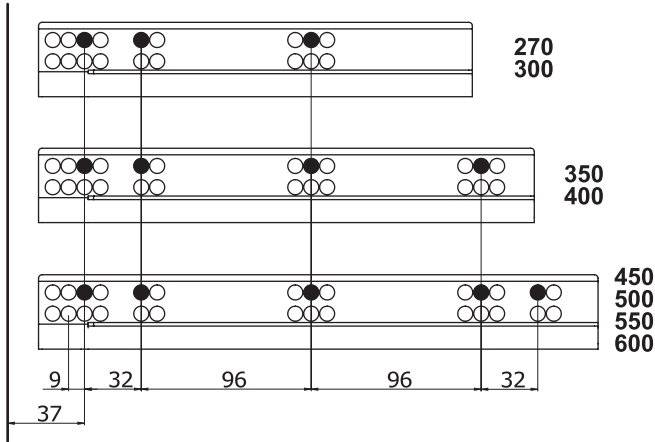

Kabin Ölçüleri Dimensions du meuble

Kabin İç Genişliği : KIG
 Kabin İç Derinliği : KID
 Çekmece Derinliği : ÇD
 Çekmece İç Genişliği : ÇIG
 Nominal Boy (Ray boyu) : NB

Largeur intérieure du meuble : LIM
 Profondeur intérieure du meuble : PIM
 Profondeur du tiroir : PT
 Largeur intérieure du tiroir : LIT
 Longueur nominale : LN

Parçalar Pièces

Rayların Vida Konum Ölçüleri Emplacement des vis des coulisses

Rayı, koyu renk ile işaretlenmiş deliklerden vidalayınız.
 Vissez la coulisse dans les trous correspondants.

Çekmece Ölçüleri Dimensions du tiroir

Ön Panel
Panneau avant

Ahşap Çekmece Tabanı
Fond du tiroir en bois

Ahşap Arkalık
Panneau arrière en bois

Ön Bordür Çubuğu
Galerie de rails avant

Montaj / Assemblage

Çekmeceyi çıkarmak için mandala ok yönünde basınız.
Appuyez sur le verrou vers la flèche pour retirer le tiroir.