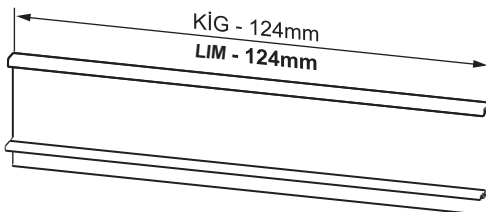

Çekmece Ölçüleri Dimensions du tiroir

Ön Panel
Panneau avant