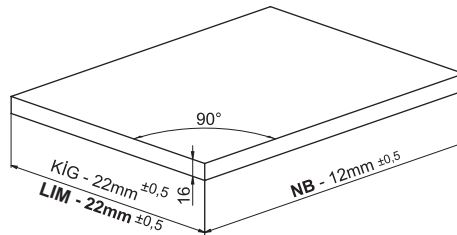

Ahşap Çekmece Tabanı
Fond du tiroir en bois