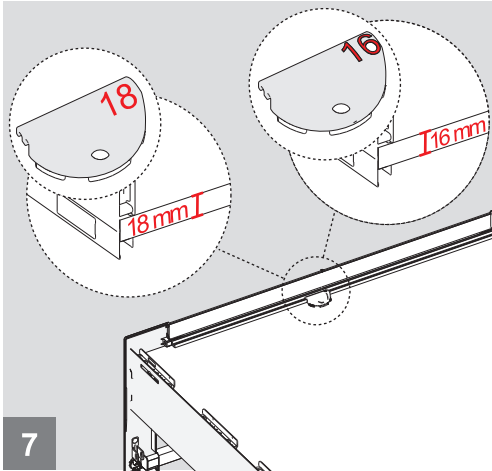

Kabin Ölçüleri Dimensions du meuble

Kabin İç Genişliği : KIG
 Kabin İç Derinliği : KID
 Çekmece Derinliği : ÇD
 Çekmece İç Genişliği : ÇIG
 Nominal Boy (Ray boyu) : NB

Largeur intérieure du meuble : LIM
 Profondeur intérieure du meuble : PIM
 Profondeur du tiroir : PT
 Largeur intérieure du tiroir : LIT
 Longueur nominale : LN

Ön Panel
Panneau avant

Ahşap Çekmece Tabanı
Fond du tiroir en bois

Ahşap Arkalık
Panneau arrière en bois

Ön Bordür Çubuğu
Galerie de rails avant

Montaj / Assemblage

Çekmeceyi çıkarmak için mandala ok yönünde basınız.
Appuyez sur le verrou vers la flèche pour retirer le tiroir.