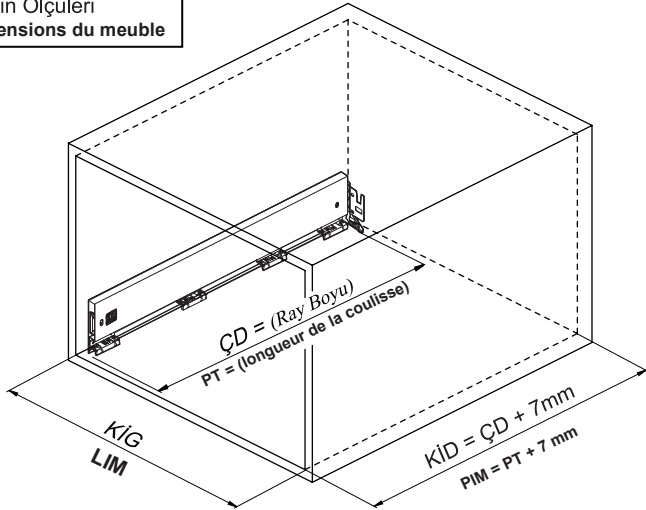

Kabin Ölçüleri Dimensions du meuble

Kabin İç Genişliği : KIG
 Kabin İç Derinliği : KID
 Çekmece Derinliği : ÇD
 Çekmece İç Genişliği : ÇIG
 Nominal Boy (Ray boyu) : NB

Largeur intérieure du meuble : LIM
 Profondeur intérieure du meuble : PIM
 Profondeur du tiroir : PT
 Largeur intérieure du tiroir : LIT
 Longueur nominale : LN

Parçalar Pièces

Rayların Vida Konum Ölçüleri Emplacement des vis des coulisses

Rayı, koyu renk ile işaretlenmiş deliklerden vidalayınız.
 Vissez la coulisse dans les trous correspondants.

Çekmece Ölçüleri Dimensions du tiroir