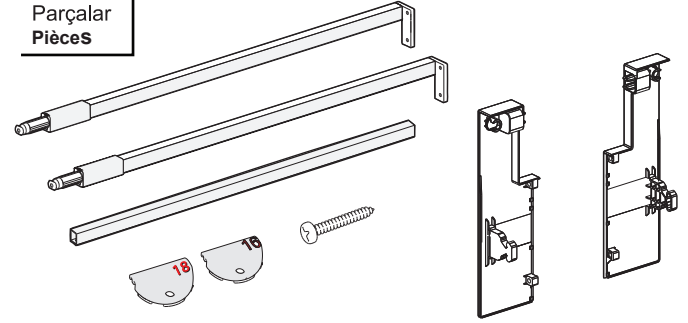

Kabin Ölçüleri Dimensions du meuble

Kabin İç Genişliği : KIG
 Kabin İç Derinliği : KID
 Çekmece Derinliği : ÇD
 Çekmece İç Genişliği : ÇIG
 Nominal Boy (Ray boyu) : NB

Largeur intérieure du meuble : LIM
 Profondeur intérieure du meuble : PIM
 Profondeur du tiroir : PT
 Largeur intérieure du tiroir : LIT
 Longueur nominale : LN

Parçalar Pièces

Rayların Vida Konum Ölçüleri Emplacement des vis des coulisses

Rayı, koyu renk ile işaretlenmiş deliklerden vidalayınız.
 Vissez la coulisse dans les trous correspondants.

Çekmece Ölçüleri Dimensions du tiroir

Ön Panel
Panneau avant

Ahşap Çekmece Tabanı
Fond du tiroir en bois

Ahşap Arkalık
Panneau arrière en bois

Ön Bordür Çubuğu
Galerie de rails avant

Montaj / Assemblage

Çekmeceyi çıkarmak için mandala ok yönünde basınız.
Appuyez sur le verrou vers la flèche pour retirer le tiroir.