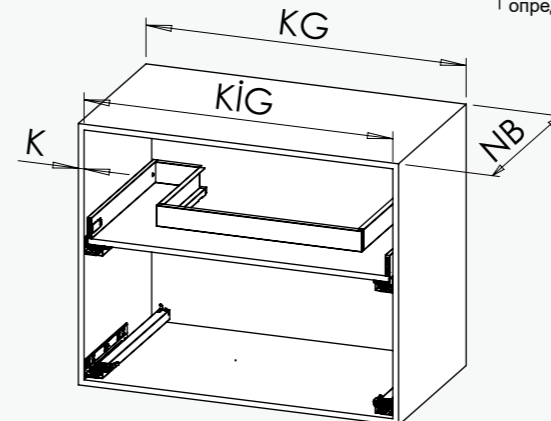

Bordürsüz Ön Panel & Bağlantı Parçası
Без галерейного рейлинга передней панели и соединительных элементов

Rayların Vida Konum Ölçüleri / Расположение крепежных винтов направляющих

Teknik Ölçüler / Технические размеры

T = Sipariş sırasında belirlenen taban tahtası kalınlığı.
Толщина основания, определяемая перед заказом.

	K=16 mm	KG:450	KG:600	KG:900	KG:1200
NB:350	X:161	X:161	X:161		X
	Y:243	Y:243	Y:243		
	Z:117,5	Z:192,5	Z:342,5		
	D:338	D:338	D:338		
NB:450	X:161	X:161	X:548		X
	Y:243	Y:243	Y:271		
	Z:117,5	Z:192,5	Z:149		
	D:438	D:438	D:438		
NB:500	X:161	X:161	X:548	X:548	
	Y:243	Y:243	Y:321	Y:321	
	Z:117,5	Z:192,5	Z:149	Z:299	
	D:488	D:488	D:488	D:488	
K=18 mm	X:157	X:157	X:157		X
	Y:243	Y:243	Y:243		
	Z:117,5	Z:192,5	Z:342,5		
	D:338	D:338	D:338		
NB:450	X:157	X:157	X:544		X
	Y:243	Y:243	Y:271		
	Z:117,5	Z:192,5	Z:149		
	D:438	D:438	D:438		
NB:500	X:157	X:157	X:544	X:544	
	Y:243	Y:243	Y:321	Y:321	
	Z:117,5	Z:192,5	Z:149	Z:299	
	D:488	D:488	D:488	D:488	
K=18 mm	X:157	X:157	X:157		X
	Y:243	Y:243	Y:243		
	Z:117,5	Z:192,5	Z:342,5		
	D:338	D:338	D:338		
NB:450	X:157	X:157	X:544		X
	Y:243	Y:243	Y:271		
	Z:117,5	Z:192,5	Z:149		
	D:438	D:438	D:438		
NB:500	X:157	X:157	X:544	X:544	
	Y:243	Y:243	Y:321	Y:321	
	Z:117,5	Z:192,5	Z:149	Z:299	
	D:488	D:488	D:488	D:488	
K=18 mm	X:157	X:157	X:157		X
	Y:243	Y:243	Y:243		
	Z:117,5	Z:192,5	Z:342,5		
	D:338	D:338	D:338		
NB:450	X:157	X:157	X:544		X
	Y:243	Y:243	Y:271		
	Z:117,5	Z:192,5	Z:149		
	D:438	D:438	D:438		
NB:500	X:157	X:157	X:544	X:544	
	Y:243	Y:243	Y:321	Y:321	
	Z:117,5	Z:192,5	Z:149	Z:299	
	D:488	D:488	D:488	D:488	
K=18 mm	X:157	X:157	X:157		X
	Y:243	Y:243	Y:243		
	Z:117,5	Z:192,5	Z:342,5		
	D:338	D:338	D:338		
NB:450	X:157	X:157	X:544		X
	Y:243	Y:243	Y:271		
	Z:117,5	Z:192,5	Z:149		
	D:438	D:438	D:438		
NB:500	X:157	X:157	X:544	X:544	
	Y:243	Y:243	Y:321	Y:321	
	Z:117,5	Z:192,5	Z:149	Z:299	
	D:488	D:488	D:488	D:488	