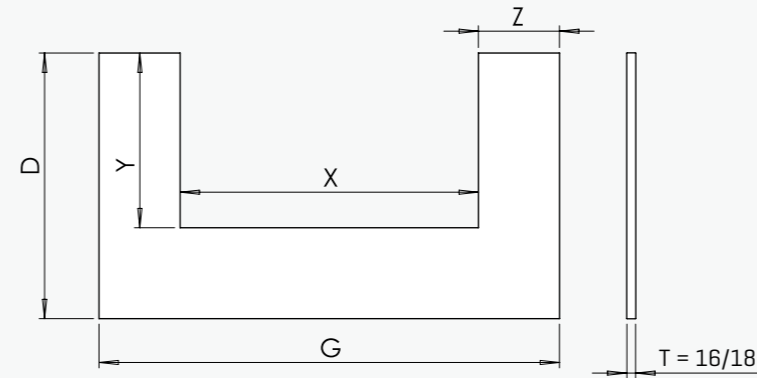

Kabin Ölçüleri / Размеры шкафа

Rayların Vida Konum Ölçüleri / Расположение крепежных винтов направляющих

Rayı, koyu renk ile işaretlenmiş deliklerden vidalayınız.
Закрепите направляющие по шаблону.

Parçalar / Детали

Bordürsüz Ön Panel & Bağlantı Parçası
Без галерейного рейлинга передней панели и соединительных элементов

Rayların Vida Konum Ölçüleri / Расположение крепежных винтов направляющих

Teknik Ölçüler / Технические размеры