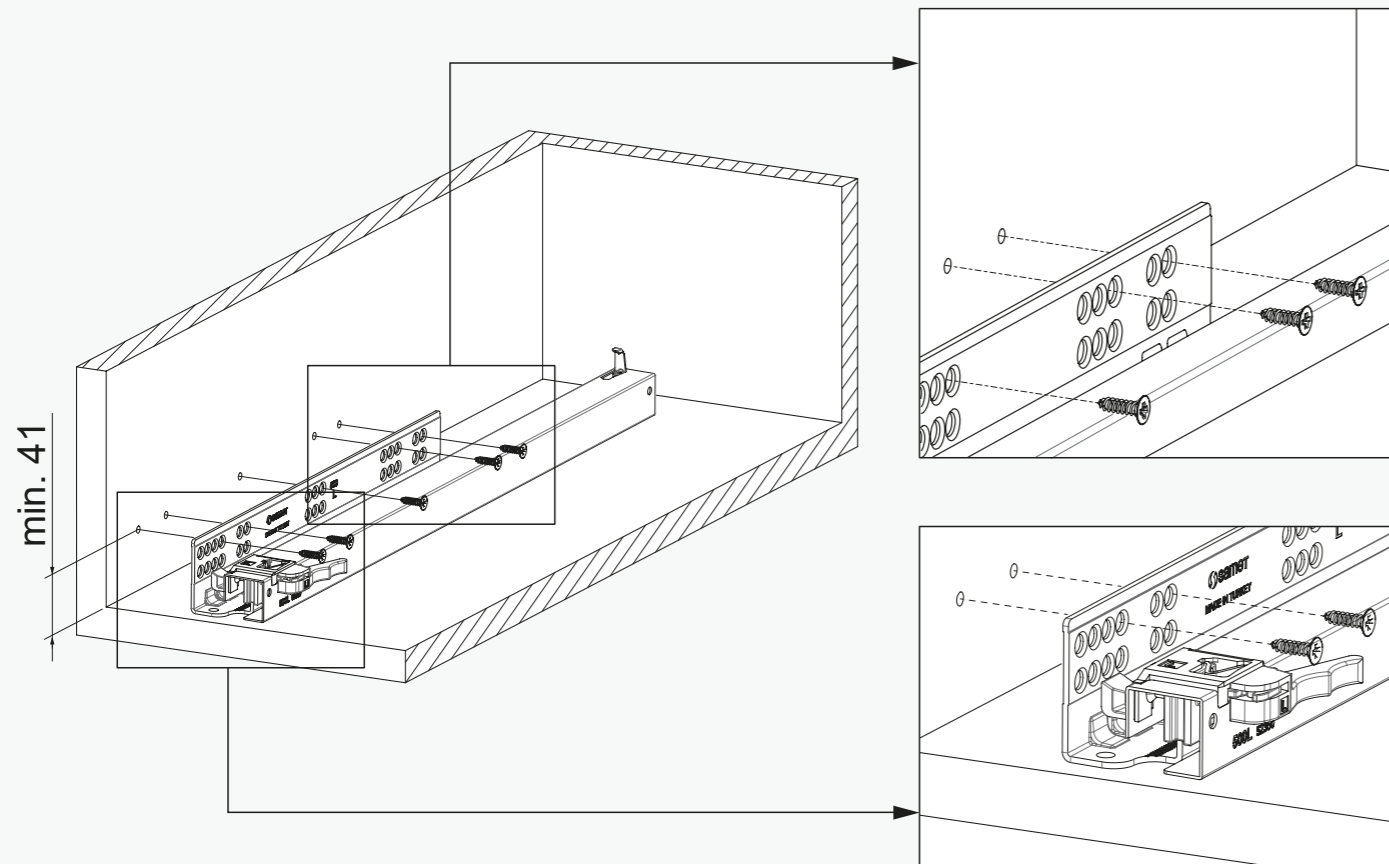

Kabin Ölçüleri / Размеры шкафа

Rayların Vida Konum Ölçüleri / Расположение крепежных винтов направляющих

Rayı, koyu renk ile işaretlenmiş deliklerden vidalayınız.
Закрепите направляющие по шаблону.

Parçalar / Детали

Bordürsüz Ön Panel & Bağlantı Parçası
Без галерейного рейлинга передней панели и соединительных элементов

Rayların Vida Konum Ölçüleri / Расположение крепежных винтов направляющих

Teknik Ölçüler / Технические размеры