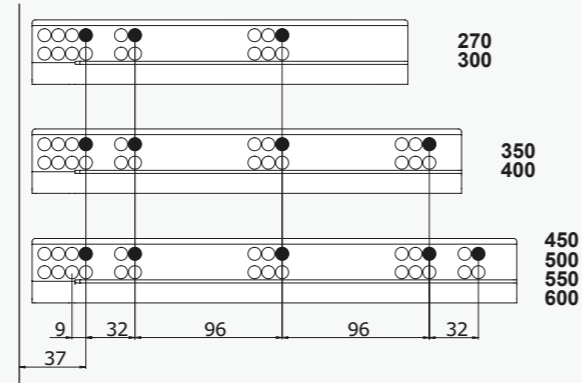

Kabin Ölçüleri / Размеры шкафа

Rayların Vida Konum Ölçüleri / Расположение крепежных винтов направляющих

Rayı, koyu renk ile işaretlenmiş deliklerden vidalayınız.
Закрепите направляющие по шаблону.

Parçalar / Детали

T = Sipariş sırasında belirlenen taban tahtası kalınlığı.
Толщина основания, определяемая перед заказом.

	K=16 mm	KG:450	KG:600	KG:900	KG:1200
NB:350	X:161	X:161	X:161		X
	Y:243	Y:243	Y:243		
	Z:117,5	Z:192,5	Z:342,5		
	D:338	D:338	D:338		
NB:450	X:161	X:161	X:548		X
	Y:243	Y:243	Y:271		
	Z:117,5	Z:192,5	Z:149		
	D:438	D:438	D:438		
NB:500	X:161	X:161	X:548	X:548	
	Y:243	Y:243	Y:321	Y:321	
	Z:117,5	Z:192,5	Z:149	Z:299	
	D:488	D:488	D:488	D:488	
K=18 mm	X:157	X:157	X:157		X
	Y:243	Y:243	Y:243		
	Z:117,5	Z:192,5	Z:342,5		
	D:338	D:338	D:338		
NB:450	X:157	X:157	X:544		X
	Y:243	Y:243	Y:271		
	Z:117,5	Z:192,5	Z:149		
	D:438	D:438	D:438		
NB:500	X:157	X:157	X:544	X:544	
	Y:243	Y:243	Y:321	Y:321	
	Z:117,5	Z:192,5	Z:149	Z:299	
	D:488	D:488	D:488	D:488	
K=18 mm	X:157	X:157	X:157		X
	Y:243	Y:243	Y:243		
	Z:117,5	Z:192,5	Z:342,5		
	D:338	D:338	D:338		
NB:450	X:157	X:157	X:544		X
	Y:243	Y:243	Y:271		
	Z:117,5	Z:192,5	Z:149		
	D:438	D:438	D:438		
NB:500	X:157	X:157	X:544	X:544	
	Y:243	Y:243	Y:321	Y:321	
	Z:117,5	Z:192,5	Z:149	Z:299	
	D:488	D:488	D:488	D:488	
K=18 mm	X:157	X:157	X:157		X
	Y:243	Y:243	Y:243		
	Z:117,5	Z:192,5	Z:342,5		
	D:338	D:338	D:338		
NB:450	X:157	X:157	X:544		X
	Y:243	Y:243	Y:271		
	Z:117,5	Z:192,5	Z:149		
	D:438	D:438	D:438		
NB:500	X:157	X:157	X:544	X:544	
	Y:243	Y:243	Y:321	Y:321	
	Z:117,5	Z:192,5	Z:149	Z:299	
	D:488	D:488	D:488	D:488	
K=18 mm	X:157	X:157	X:157		X
	Y:243	Y:243	Y:243		
	Z:117,5	Z:192,5	Z:342,5		
	D:338	D:338	D:338		
NB:450	X:157	X:157	X:544		X
	Y:243	Y:243	Y:271		
	Z:117,5	Z:192,5	Z:149		
	D:438	D:438	D:438		
NB:500	X:157	X:157	X:544	X:544	
	Y:243	Y:243	Y:321	Y:321	
	Z:117,5	Z:192,5	Z:149	Z:299	
	D:488	D:488	D:488	D:488	