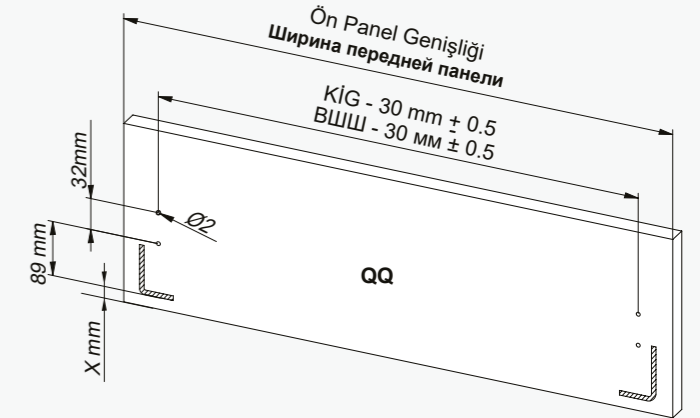

Kabin Ölçüleri / Размеры шкафа

Rayların Vida Konum Ölçüleri / Расположение крепежных винтов направляющих

Rayı, koyu renk ile işaretlenmiş deliklerden vidalayınız.
Закрепите направляющие по шаблону.

Parçalar / Детали

Bordürsüz Ön Panel & Bağlantı Parçası
Без галерейного рейлинга передней панели и соединительных элементов

Rayların Vida Konum Ölçüleri / Расположение крепежных винтов направляющих

Teknik Ölçüler / Технические размеры