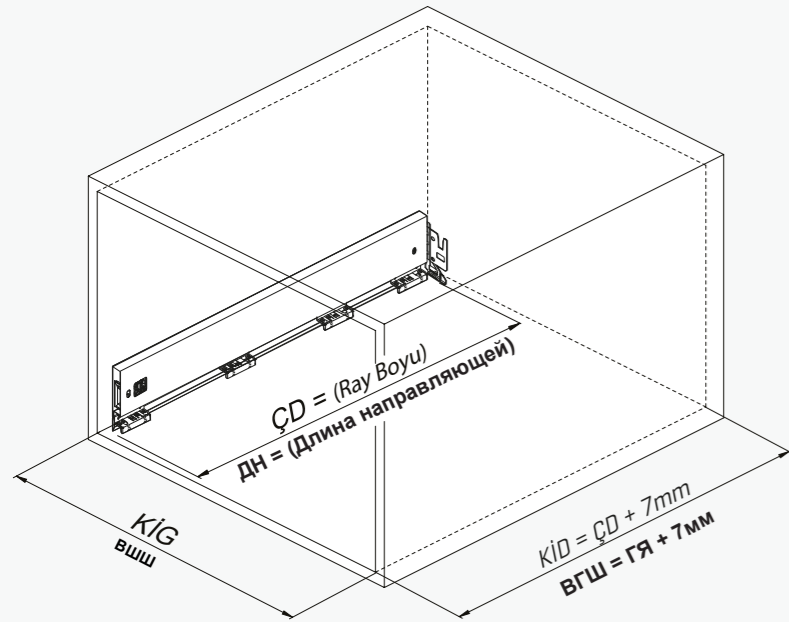

Kabin Ölçüleri / Размеры шкафа

Rayların Vida Konum Ölçüleri / Расположение крепежных винтов направляющих

Rayı, koyu renk ile işaretlenmiş deliklerden vidalayınız.
Закрепите направляющие по шаблону.

Parçalar / Детали

Bordürsüz Ön Panel & Bağlantı Parçası
Без галерейного рейлинга передней панели и соединительных элементов

Rayların Vida Konum Ölçüleri / Расположение крепежных винтов направляющих

Teknik Ölçüler / Технические размеры