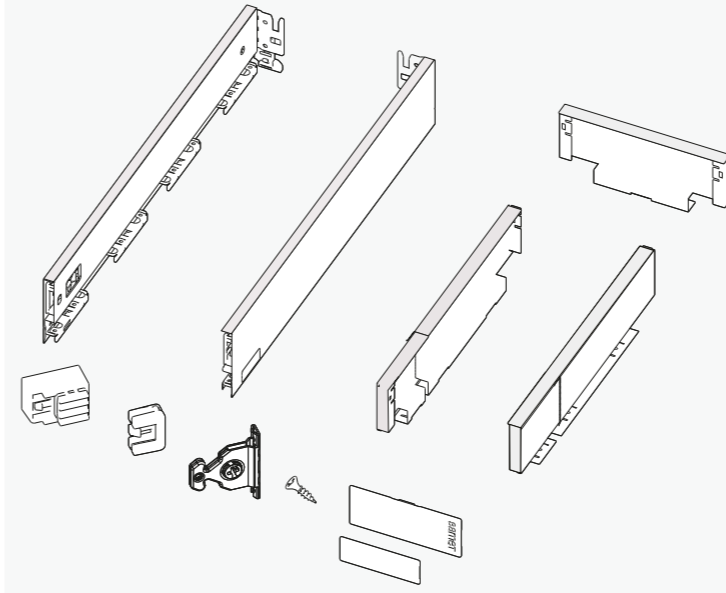

Kabin Ölçüleri / Размеры шкафа

Rayların Vida Konum Ölçüleri / Расположение крепежных винтов направляющих

Rayı, koyu renk ile işaretlenmiş deliklerden vidalayınız.
Закрепите направляющие по шаблону.

Parçalar / Детали

Bordürsüz Ön Panel & Bağlantı Parçası
Без галерейного рейлинга передней панели и соединительных элементов

Rayların Vida Konum Ölçüleri / Расположение крепежных винтов направляющих

Teknik Ölçüler / Технические размеры