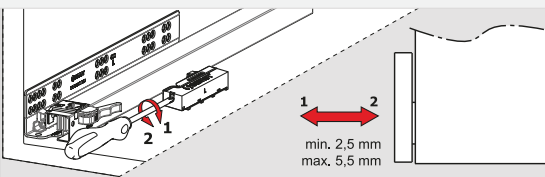

Cabinet Dimensions

Rayların Vida Konum Ölçüleri Screw Location for The Slides

Rayı işaretlenmiş deliklerden vidalayınız.
Screw the slide from marked holes.

Bas - Aç Ray Ayarı Push - Open Slide Adjustment

Front Panel

CIW : Cabinet Internal Width
CID : Cabinet Internal Depth
NL : Nominal Length
KG : Front Panel Width
B : Front Panel Side Overlay
X : Front Panel Bottom Overlay

Recommended Screw and Templates