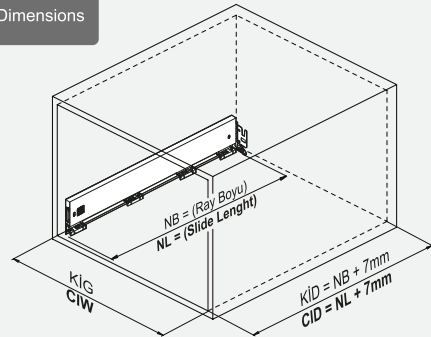

Cabinet Dimensions

Rayların Vida Konum Ölçüleri Screw Location for The Slides

Rayı işaretlenmiş deliklerden vidalayınız.
Screw the slide from marked holes.

Bas - Aç Ray Ayarı Push - Open Slide Adjustment

Front Panel

CIW : Cabinet Internal Width
CID : Cabinet Internal Depth
NL : Nominal Length
KG : Front Panel Width
B : Front Panel Side Overlay
X : Front Panel Bottom Overlay

Recommended Screw and Templates

Slide Mounting Dimension

16 mm Wooden Floor Application

	SC		PO - YBA	
	H.106	H.138	H.106	H.138
FA	41		43	
FB	34		36	
FC	39		42	
FD	67	99	67	99
FE	71	103	71	103
FF	50		50	

18 mm Wooden Floor Application

	SC		PO - YBA	
	H.106	H.138	H.106	H.138
FA	41		43	
FB	34		36	
FC	39		42	
FD	69	101	69	101
FE	73	105	73	105
FF	52		52	