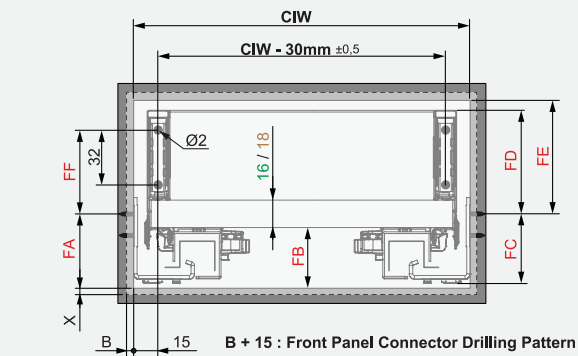

Cabinet Dimensions

Rayların Vida Konum Ölçüleri Screw Location for The Slides

Rayı işaretlenmiş deliklerden vidalayınız.
Screw the slide from marked holes.

Bas - Aç Ray Ayarı Push - Open Slide Adjustment

Front Panel

CIW : Cabinet Internal Width
CID : Cabinet Internal Depth
NL : Nominal Length
KG : Front Panel Width
B : Front Panel Side Overlay
X : Front Panel Bottom Overlay

Recommended Screw and Templates

Slide Mounting Dimension

16 mm Wooden Floor Application

	SC		PO - YBA	
	H.106	H.138	H.106	H.138
FA	41		43	
FB	34		36	
FC	39		42	
FD	67	99	67	99
FE	71	103	71	103
FF	50		50	

18 mm Wooden Floor Application

	SC		PO - YBA	
	H.106	H.138	H.106	H.138
FA	41		43	
FB	34		36	
FC	39		42	
FD	69	101	69	101
FE	73	105	73	105
FF	52		52	