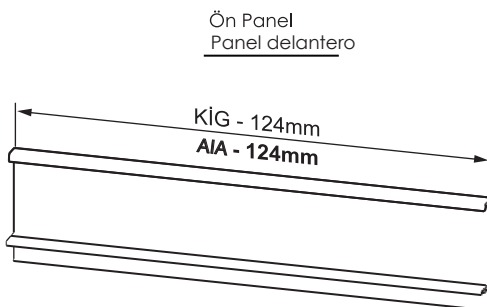

### Kabin Ölçüleri Dimensiones del armario

Kabin İç Genişliği : KIG  
Kabin İç Derinliği : KID  
Çekmece Derinliği : ÇD  
Çekmece İç Genişliği : ÇIG  
Nominal Boy (Ray boyu) : NB

Ancho interior del armario: AIA  
Profundidad interior del armario: PIA  
Profundidad del cajón: PC  
Ancho interior del cajón: AIC  
Longitud nominal: LN

### Rayların Vida Konum Ölçüleri Ubicación de los tornillos para las correderas

Rayı, koyu renk ile işaretlenmiş deliklerden vidalayınız.  
Atornille la corredera en los agujeros marcados.

### Çekmece Ölçüleri Dimensiones del cajón

Ahşap Çekmece Tabanı  
Suelo de cajón de madera

Ahşap Arkalık  
Respaldo de madera

Ön Bordür Çubuğu  
Rieles de galería delanteros