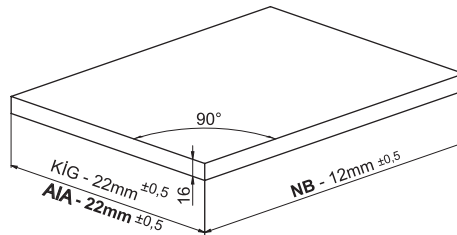

### Kabin Ölçüleri Dimensiones del armario

Kabin İç Genişliği : KIG  
Kabin İç Derinliği : KID  
Çekmece Derinliği : ÇD  
Çekmece İç Genişliği : ÇIG  
Nominal Boy (Ray boyu) : NB

Ancho interior del armario: AIA  
Profundidad interior del armario: PIA  
Profundidad del cajón: PC  
Ancho interior del cajón: AIC  
Longitud nominal: LN

### Rayların Vida Konum Ölçüleri Ubicación de los tornillos para las correderas

Rayı, koyu renk ile işaretlenmiş deliklerden vidalayınız.  
Atornille la corredera en los agujeros marcados.

### Çekmece Ölçüleri Dimensiones del cajón

Ahşap Çekmece Tabanı  
Suelo de cajón de madera

Ahşap Arkalık  
Respaldo de madera

Ön Bordür Çubuğu  
Rieles de galería delanteros