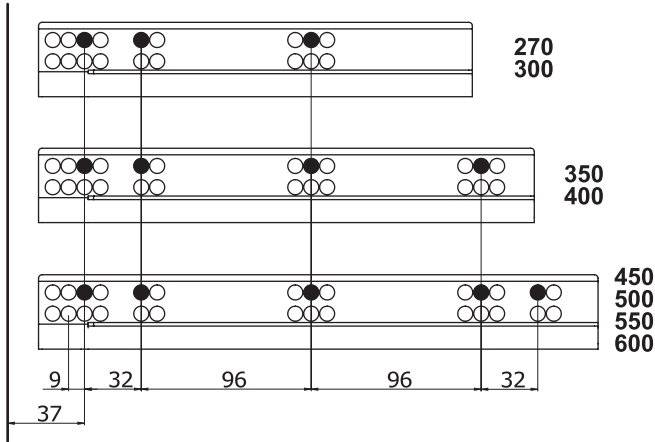

### Kabin Ölçüleri Dimensiones del armario

Kabin İç Genişliği : KIG  
Kabin İç Derinliği : KID  
Çekmece Derinliği : ÇD  
Çekmece İç Genişliği : ÇIG  
Nominal Boy (Ray boyu) : NB

Ancho interior del armario: AIA  
Profundidad interior del armario: PIA  
Profundidad del cajón: PC  
Ancho interior del cajón: AIC  
Longitud nominal: LN

### Rayların Vida Konum Ölçüleri Ubicación de los tornillos para las correderas

Rayı, koyu renk ile işaretlenmiş deliklerden vidalayınız.  
Atornille la corredera en los agujeros marcados.

### Çekmece Ölçüleri Dimensiones del cajón

Ahşap Çekmece Tabanı  
Suelo de cajón de madera

Ahşap Arkalık  
Respaldo de madera

Ön Bordür Çubuğu  
Rieles de galería delanteros