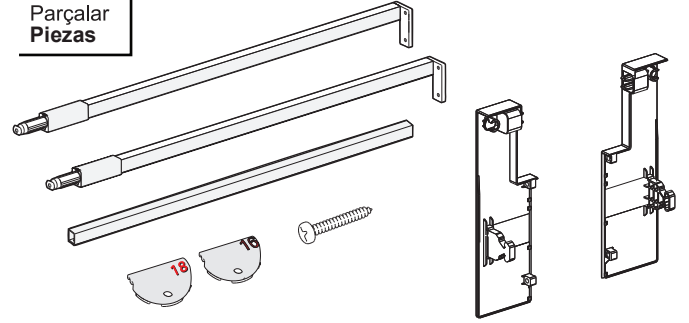

Parçalar Piezas