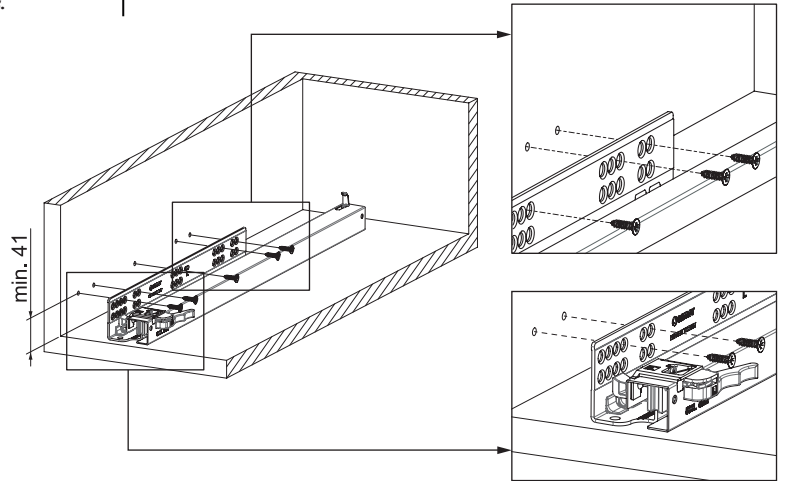

### Kabin Ölçüleri Dimensiones del armario

Kabin İç Genişliği : KIG  
Kabin İç Derinliği : KID  
Çekmece Derinliği : ÇD  
Çekmece İç Genişliği : ÇIG  
Nominal Boy (Ray boyu) : NB

Ancho interior del armario: AIA  
Profundidad interior del armario: PIA  
Profundidad del cajón: PC  
Ancho interior del cajón: AIC  
Longitud nominal: LN

### Rayların Vida Konum Ölçüleri Ubicación de los tornillos para las correderas

Rayı, koyu renk ile işaretlenmiş deliklerden vidalayınız.  
Atornille la corredera en los agujeros marcados.

### Çekmece Ölçüleri Dimensiones del cajón

Ahşap Çekmece Tabanı  
Suelo de cajón de madera

Ahşap Arkalık  
Respaldo de madera

Ön Bordür Çubuğu  
Rieles de galería delanteros