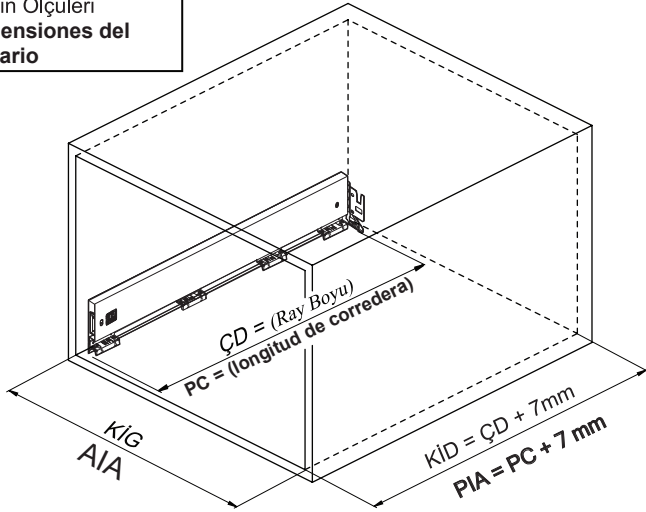

### Kabin Ölçüleri Dimensiones del armario

Kabin İç Genişliği : KIG  
Kabin İç Derinliği : KID  
Çekmece Derinliği : ÇD  
Çekmece İç Genişliği : ÇIG  
Nominal Boy (Ray boyu) : NB

Ancho interior del armario: AIA  
Profundidad interior del armario: PIA  
Profundidad del cajón: PC  
Ancho interior del cajón: AIC  
Longitud nominal: LN

### Rayların Vida Konum Ölçüleri Ubicación de los tornillos para las correderas

Rayı, koyu renk ile işaretlenmiş deliklerden vidalayınız.  
Atornille la corredera en los agujeros marcados.

### Çekmece Ölçüleri Dimensiones del cajón

Ahşap Çekmece Tabanı  
Suelo de cajón de madera

Ahşap Arkalık  
Respaldo de madera

Ön Bordür Çubuğu  
Rieles de galería delanteros