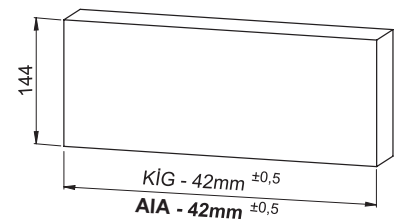

### Kabin Ölçüleri Dimensiones del armario

Kabin İç Genişliği : KIG  
Kabin İç Derinliği : KID  
Çekmece Derinliği : ÇD  
Çekmece İç Genişliği : ÇIG  
Nominal Boy (Ray boyu) : NB

Ancho interior del armario: AIA  
Profundidad interior del armario: PIA  
Profundidad del cajón: PC  
Ancho interior del cajón: AIC  
Longitud nominal: LN

### Rayların Vida Konum Ölçüleri Ubicación de los tornillos para las correderas

Rayı, koyu renk ile işaretlenmiş deliklerden vidalayınız.  
Atornille la corredera en los agujeros marcados.

### Çekmece Ölçüleri Dimensiones del cajón

Ahşap Çekmece Tabanı  
Suelo de cajón de madera

Ahşap Arkalık  
Respaldo de madera

Ön Bordür Çubuğu  
Rieles de galería delanteros