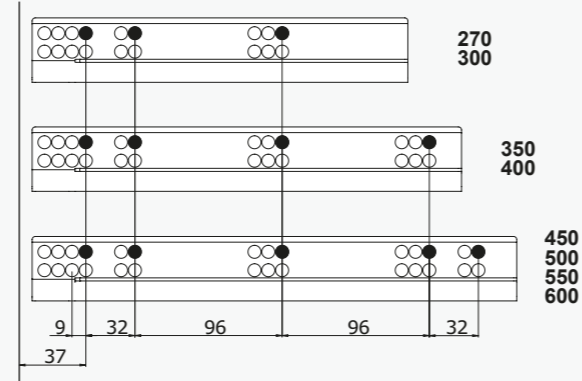

Kabin Ölçüleri / Dimensiones del armario

Rayların Vida Konum Ölçüleri / Ubicación de los tornillos para las correderas

Rayı, koyu renk ile işaretlenmiş deliklerden vidalayınız.
Atornille la corredera en los agujeros marcados.

T = Sipariş sırasında belirlenen taban tahtası kalınlığı.
Grosor del panel base que se determina al realizar el pedido.

	K=16 mm	KG:450	KG:600	KG:900	KG:1200
NB:350	X:161	X:161	X:161		X
	Y:243	Y:243	Y:243		
	Z:117,5	Z:192,5	Z:342,5		
	D:338	D:338	D:338		
NB:450	X:161	X:161	X:548		X
	Y:243	Y:243	Y:271		
	Z:117,5	Z:192,5	Z:149		
	D:438	D:438	D:438		
NB:500	X:161	X:161	X:548	X:548	
	Y:243	Y:243	Y:321	Y:321	
	Z:117,5	Z:192,5	Z:149	Z:299	
	D:488	D:488	D:488	D:488	
K=18 mm	X:157	X:157	X:157		X
	Y:243	Y:243	Y:243		
	Z:117,5	Z:192,5	Z:342,5		
	D:338	D:338	D:338		
NB:450	X:157	X:157	X:544		X
	Y:243	Y:243	Y:271		
	Z:117,5	Z:192,5	Z:149		
	D:438	D:438	D:438		
NB:500	X:157	X:157	X:544	X:544	
	Y:243	Y:243	Y:321	Y:321	
	Z:117,5	Z:192,5	Z:149	Z:299	
	D:488	D:488	D:488	D:488	
K=18 mm	X:157	X:157	X:157		X
	Y:243	Y:243	Y:243		
	Z:117,5	Z:192,5	Z:342,5		
	D:338	D:338	D:338		
NB:450	X:157	X:157	X:544		X
	Y:243	Y:243	Y:271		
	Z:117,5	Z:192,5	Z:149		
	D:438	D:438	D:438		
NB:500	X:157	X:157	X:544	X:544	
	Y:243	Y:243	Y:321	Y:321	
	Z:117,5	Z:192,5	Z:149	Z:299	
	D:488	D:488	D:488	D:488	
K=18 mm	X:157	X:157	X:157		X
	Y:243	Y:243	Y:243		
	Z:117,5	Z:192,5	Z:342,5		
	D:338	D:338	D:338		
NB:450	X:157	X:157	X:544		X
	Y:243	Y:243	Y:271		
	Z:117,5	Z:192,5	Z:149		
	D:438	D:438	D:438		
NB:500	X:157	X:157	X:544	X:544	
	Y:243	Y:243	Y:321	Y:321	
	Z:117,5	Z:192,5	Z:149	Z:299	
	D:488	D:488	D:488	D:488	
K=18 mm	X:157	X:157	X:157		X
	Y:243	Y:243	Y:243		
	Z:117,5	Z:192,5	Z:342,5		
	D:338	D:338	D:338		
NB:450	X:157	X:157	X:544		X
	Y:243	Y:243	Y:271		
	Z:117,5	Z:192,5	Z:149		
	D:438	D:438	D:438		
NB:500	X:157	X:157	X:544	X:544	
	Y:243	Y:243	Y:321	Y:321	
	Z:117,5	Z:192,5	Z:149	Z:299	
	D:488	D:488	D:488	D:488	