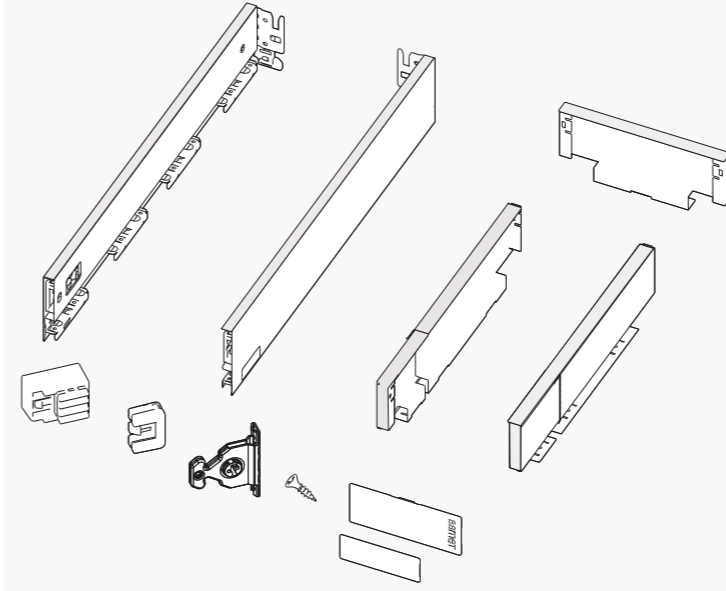

Kabin Ölçüleri / Dimensiones del armario

Rayların Vida Konum Ölçüleri / Ubicación de los tornillos para las correderas

Rayı, koyu renk ile işaretlenmiş deliklerden vidalayınız.
Atornille la corredera en los agujeros marcados.

Parçalar / Piezas

Bordürsüz Ön Panel & Bağlantı Parçası
Sin panel delantero de rieles de galería y piezas de conexión

Rayların Vida Konum Ölçüleri / Ubicación de los tornillos para las correderas

Teknik Ölçüler / Dimensiones técnicas