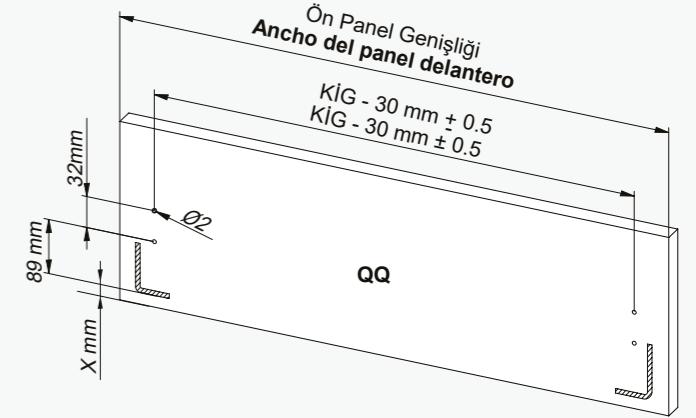

Kabin Ölçüleri / Dimensiones del armario

Rayların Vida Konum Ölçüleri / Ubicación de los tornillos para las correderas

Rayı, koyu renk ile işaretlenmiş deliklerden vidalayınız.
Atornille la corredera en los agujeros marcados.

Parçalar / Piezas

Bordürsüz Ön Panel & Bağlantı Parçası
Sin panel delantero de rieles de galería y piezas de conexión

Rayların Vida Konum Ölçüleri / Ubicación de los tornillos para las correderas

Teknik Ölçüler / Dimensiones técnicas

T = Sipariş sırasında belirlenen taban tahtası kalınlığı.
Grosor del panel base que se determina al realizar el pedido.