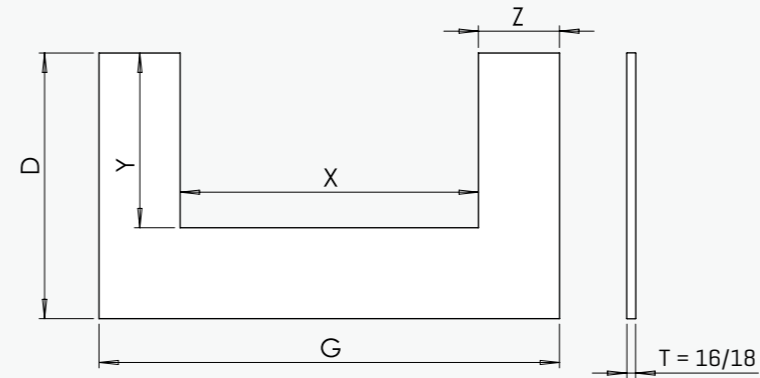

Parçalar / Piezas

Bordürsüz Ön Panel & Bağlantı Parçası
Sin panel delantero de rieles de galería y piezas de conexión

Rayların Vida Konum Ölçüleri / Ubicación de los tornillos para las correderas

Teknik Ölçüler / Dimensiones técnicas

T = Sipariş sırasında belirlenen taban tahtası kalınlığı.
Grosor del panel base que se determina al realizar el pedido.

	K=16 mm	KG:450	KG:600	KG:900	KG:1200
NB:350	X:161	X:161	X:161		X
	Y:243	Y:243	Y:243		
	Z:117,5	Z:192,5	Z:342,5		
	D:338	D:338	D:338		
NB:450	X:161	X:161	X:548		X
	Y:243	Y:243	Y:271		
	Z:117,5	Z:192,5	Z:149		
	D:438	D:438	D:438		
NB:500	X:161	X:161	X:548	X:548	
	Y:243	Y:243	Y:321	Y:321	
	Z:117,5	Z:192,5	Z:149	Z:299	
	D:488	D:488	D:488	D:488	
K=18 mm	X:157	X:157	X:157		X
	Y:243	Y:243	Y:243		
	Z:117,5	Z:192,5	Z:342,5		
	D:338	D:338	D:338		
NB:450	X:157	X:157	X:544		X
	Y:243	Y:243	Y:271		
	Z:117,5	Z:192,5	Z:149		
	D:438	D:438	D:438		
NB:500	X:157	X:157	X:544	X:544	
	Y:243	Y:243	Y:321	Y:321	
	Z:117,5	Z:192,5	Z:149	Z:299	
	D:488	D:488	D:488	D:488	
K=18 mm	X:157	X:157	X:157		X
	Y:243	Y:243	Y:243		
	Z:117,5	Z:192,5	Z:342,5		
	D:338	D:338	D:338		
NB:450	X:157	X:157	X:544		X
	Y:243	Y:243	Y:271		
	Z:117,5	Z:192,5	Z:149		
	D:438	D:438	D:438		
NB:500	X:157	X:157	X:544	X:544	
	Y:243	Y:243	Y:321	Y:321	
	Z:117,5	Z:192,5	Z:149	Z:299	
	D:488	D:488	D:488	D:488	
K=18 mm	X:157	X:157	X:157		X
	Y:243	Y:243	Y:243		
	Z:117,5	Z:192,5	Z:342,5		
	D:338	D:338	D:338		
NB:450	X:157	X:157	X:544		X
	Y:243	Y:243	Y:271		
	Z:117,5	Z:192,5	Z:149		
	D:438	D:438	D:438		
NB:500	X:157	X:157	X:544	X:544	
	Y:243	Y:243	Y:321	Y:321	
	Z:117,5	Z:192,5	Z:149	Z:299	
	D:488	D:488	D:488	D:488	
K=18 mm	X:157	X:157	X:157		X
	Y:243	Y:243	Y:243		
	Z:117,5	Z:192,5	Z:342,5		
	D:338	D:338	D:338		
NB:450	X:157	X:157	X:544		X
	Y:243	Y:243	Y:271		
	Z:117,5	Z:192,5	Z:149		
	D:438	D:438	D:438		
NB:500	X:157	X:157	X:544	X:544	
	Y:243	Y:243	Y:321	Y:321	
	Z:117,5	Z:192,5	Z:149	Z:299	
	D:488	D:488	D:488	D:488	