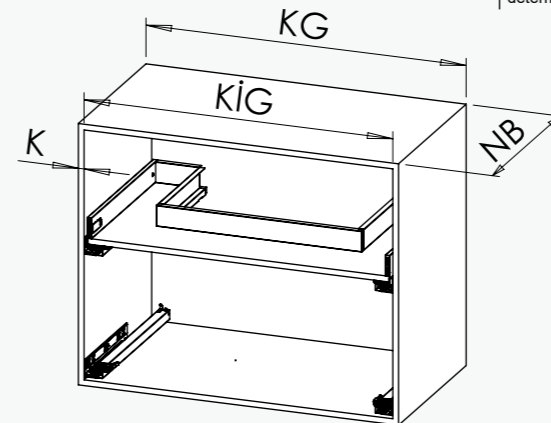

Parçalar / Piezas

Bordürsüz Ön Panel & Bağlantı Parçası
Sin panel delantero de rieles de galería y piezas de conexión

Rayların Vida Konum Ölçüleri / Ubicación de los tornillos para las correderas

Teknik Ölçüler / Dimensiones técnicas

T = Sipariş sırasında belirlenen taban tahtası kalınlığı.
Grosor del panel base que se determina al realizar el pedido.

	K=16 mm	KG:450	KG:600	KG:900	KG:1200
NB:350	X:161	X:161	X:161		X
	Y:243	Y:243	Y:243		
	Z:117,5	Z:192,5	Z:342,5		
	D:338	D:338	D:338		
NB:450	X:161	X:161	X:548		X
	Y:243	Y:243	Y:271		
	Z:117,5	Z:192,5	Z:149		
	D:438	D:438	D:438		
NB:500	X:161	X:161	X:548	X:548	
	Y:243	Y:243	Y:321	Y:321	
	Z:117,5	Z:192,5	Z:149	Z:299	
	D:488	D:488	D:488	D:488	
K=18 mm	X:157	X:157	X:157		X
	Y:243	Y:243	Y:243		
	Z:117,5	Z:192,5	Z:342,5		
	D:338	D:338	D:338		
NB:450	X:157	X:157	X:544		X
	Y:243	Y:243	Y:271		
	Z:117,5	Z:192,5	Z:149		
	D:438	D:438	D:438		
NB:500	X:157	X:157	X:544	X:544	
	Y:243	Y:243	Y:321	Y:321	
	Z:117,5	Z:192,5	Z:149	Z:299	
	D:488	D:488	D:488	D:488	
K=18 mm	X:157	X:157	X:157		X
	Y:243	Y:243	Y:243		
	Z:117,5	Z:192,5	Z:342,5		
	D:338	D:338	D:338		
NB:450	X:157	X:157	X:544		X
	Y:243	Y:243	Y:271		
	Z:117,5	Z:192,5	Z:149		
	D:438	D:438	D:438		
NB:500	X:157	X:157	X:544	X:544	
	Y:243	Y:243	Y:321	Y:321	
	Z:117,5	Z:192,5	Z:149	Z:299	
	D:488	D:488	D:488	D:488	
K=18 mm	X:157	X:157	X:157		X
	Y:243	Y:243	Y:243		
	Z:117,5	Z:192,5	Z:342,5		
	D:338	D:338	D:338		
NB:450	X:157	X:157	X:544		X
	Y:243	Y:243	Y:271		
	Z:117,5	Z:192,5	Z:149		
	D:438	D:438	D:438		
NB:500	X:157	X:157	X:544	X:544	
	Y:243	Y:243	Y:321	Y:321	
	Z:117,5	Z:192,5	Z:149	Z:299	
	D:488	D:488	D:488	D:488	
K=18 mm	X:157	X:157	X:157		X
	Y:243	Y:243	Y:243		
	Z:117,5	Z:192,5	Z:342,5		
	D:338	D:338	D:338		
NB:450	X:157	X:157	X:544		X
	Y:243	Y:243	Y:271		
	Z:117,5	Z:192,5	Z:149		
	D:438	D:438	D:438		
NB:500	X:157	X:157	X:544	X:544	
	Y:243	Y:243	Y:321	Y:321	
	Z:117,5	Z:192,5	Z:149	Z:299	
	D:488	D:488	D:488	D:488	