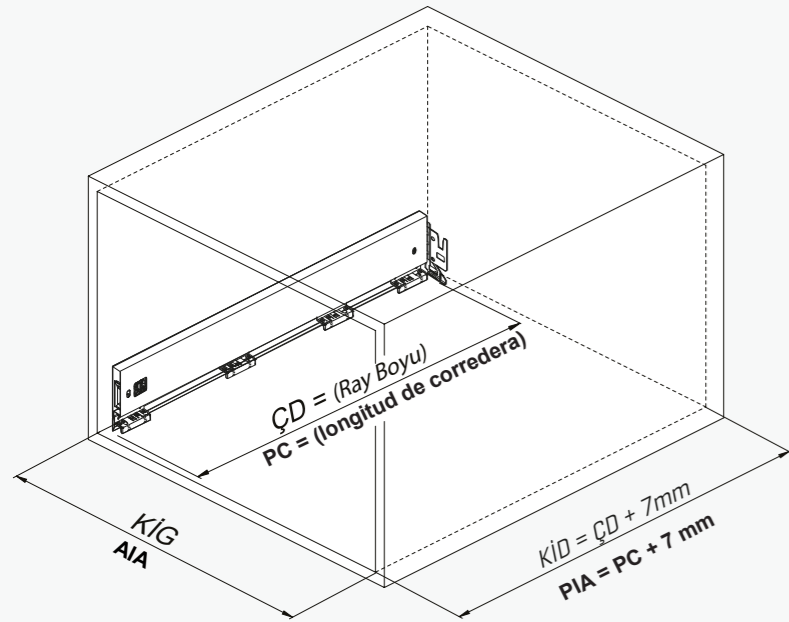

Kabin Ölçüleri / Dimensiones del armario

Rayların Vida Konum Ölçüleri / Ubicación de los tornillos para las correderas

Rayı, koyu renk ile işaretlenmiş deliklerden vidalayınız.
Atornille la corredera en los agujeros marcados.

T = Sipariş sırasında belirlenen taban tahtası kalınlığı.
Grosor del panel base que se determina al realizar el pedido.

	K=16 mm	KG:450	KG:600	KG:900	KG:1200
NB:350	X:161	X:161	X:161		X
	Y:243	Y:243	Y:243		
	Z:117,5	Z:192,5	Z:342,5		
	D:338	D:338	D:338		
NB:450	X:161	X:161	X:548		X
	Y:243	Y:243	Y:271		
	Z:117,5	Z:192,5	Z:149		
	D:438	D:438	D:438		
NB:500	X:161	X:161	X:548	X:548	
	Y:243	Y:243	Y:321	Y:321	
	Z:117,5	Z:192,5	Z:149	Z:299	
	D:488	D:488	D:488	D:488	
K=18 mm	X:157	X:157	X:157		X
	Y:243	Y:243	Y:243		
	Z:117,5	Z:192,5	Z:342,5		
	D:338	D:338	D:338		
NB:450	X:157	X:157	X:544		X
	Y:243	Y:243	Y:271		
	Z:117,5	Z:192,5	Z:149		
	D:438	D:438	D:438		
NB:500	X:157	X:157	X:544	X:544	
	Y:243	Y:243	Y:321	Y:321	
	Z:117,5	Z:192,5	Z:149	Z:299	
	D:488	D:488	D:488	D:488	
K=18 mm	X:157	X:157	X:157		X
	Y:243	Y:243	Y:243		
	Z:117,5	Z:192,5	Z:342,5		
	D:338	D:338	D:338		
NB:450	X:157	X:157	X:544		X
	Y:243	Y:243	Y:271		
	Z:117,5	Z:192,5	Z:149		
	D:438	D:438	D:438		
NB:500	X:157	X:157	X:544	X:544	
	Y:243	Y:243	Y:321	Y:321	
	Z:117,5	Z:192,5	Z:149	Z:299	
	D:488	D:488	D:488	D:488	
K=18 mm	X:157	X:157	X:157		X
	Y:243	Y:243	Y:243		
	Z:117,5	Z:192,5	Z:342,5		
	D:338	D:338	D:338		
NB:450	X:157	X:157	X:544		X
	Y:243	Y:243	Y:271		
	Z:117,5	Z:192,5	Z:149		
	D:438	D:438	D:438		
NB:500	X:157	X:157	X:544	X:544	
	Y:243	Y:243	Y:321	Y:321	
	Z:117,5	Z:192,5	Z:149	Z:299	
	D:488	D:488	D:488	D:488	
K=18 mm	X:157	X:157	X:157		X
	Y:243	Y:243	Y:243		
	Z:117,5	Z:192,5	Z:342,5		
	D:338	D:338	D:338		
NB:450	X:157	X:157	X:544		X
	Y:243	Y:243	Y:271		
	Z:117,5	Z:192,5	Z:149		
	D:438	D:438	D:438		
NB:500	X:157	X:157	X:544	X:544	
	Y:243	Y:243	Y:321	Y:321	
	Z:117,5	Z:192,5	Z:149	Z:299	
	D:488	D:488	D:488	D:488	