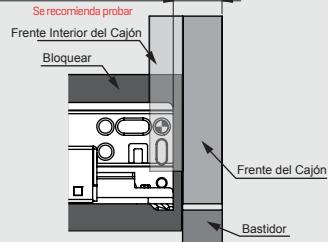

Posiciones de retroceso para aplicaciones de cajones estándar y arremetidos

Retroceso de la guía para el cajón estándar
(ver tabla de cajones estándar)

Retroceso de la Guía (cajón estándar)		Retroceso	
Grosor Frente inferior	13 (1/2")	1.5 (1/16")	
	16 (5/8")	4.5 (3/16")	
	19 (3/4")	7.5 (5/16")	

Retroceso de la guía (cajón arremetido)				
		Retroceso		
Grosor Frente inferior	13 (1/2")	17.5 (11/16")	20.5 (13/16")	23.5 (15/16")
	16 (5/8")	20.5 (13/16")	23.5 (15/16")	26.5 (1-1/32")
	19 (3/4")	23.5 (15/16")	26.5 (1-1/32")	29.5 (1-5/32")
		16 (5/8")	19 (3/4")	22 (7/8")
Grosor Frente del Cajón