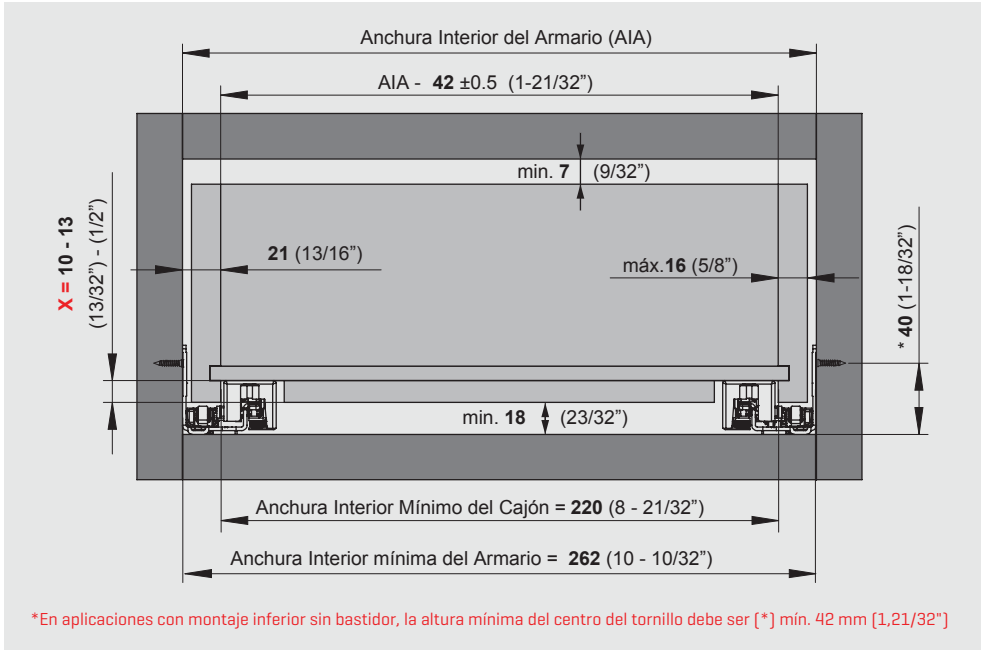

Dimensiones del cajón y del armario