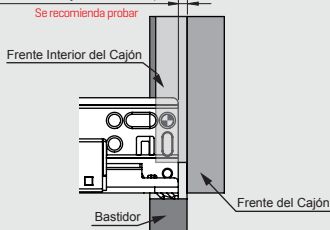

Posiciones de retroceso para aplicaciones de cajones estándar y arremetidos

Retroceso de la guía para el cajón estándar
(ver tabla de cajones estándar)

Retroceso de la Guía (cajón estándar)		Retroceso	
Grosor Frente inferior	13 (1/2")	1.5 (1/16")	
	16 (5/8")	4.5 (3/16")	
	19 (3/4")	7.5 (5/16")	

Retroceso de la guía (cajón arremetido)				
		Retroceso		
Grosor Frente inferior	13 (1/2")	17.5 (11/16")	20.5 (13/16")	23.5 (15/16")
	16 (5/8")	20.5 (13/16")	23.5 (15/16")	26.5 (1-1/32")
	19 (3/4")	23.5 (15/16")	26.5 (1-1/32")	29.5 (1-5/32")
		16 (5/8")	19 (3/4")	22 (7/8")
Grosor Frente del Cajón