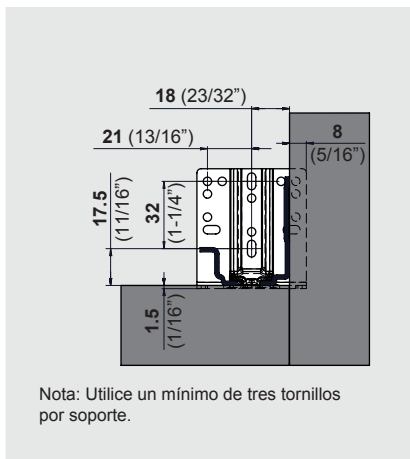

Soporte de montaje posterior