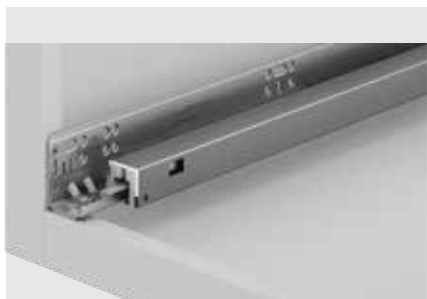

smart slide full·fit

Correderas Ocultas para América

samet

Smart Slide Full Fit

Correderas Ocultas de Extracción Total

Un diseño innovador que responde a grandes expectativas. Tanto si está montando en una cocina o un baño, o un cajón de cola de milano para su armario; Smart Slide full fit le ofrece una amplia gama de posibilidades. Smart Slide full fit fue diseñado por SAMET tanto para muebles con bastidor delantero, como sin bastidor. Gracias a la nueva tecnología Soft Close adaptativa, los cajones pueden cerrarse de forma fluida con el mismo efecto de cierre suave incluso si cambia el peso del cajón. El mecanismo de gancho 2D garantiza un montaje rápido, fácil y seguro. ¡Inspire sus diseños con más soluciones de valor añadido!

Sincronización para un Movimiento inteligente

Gracias a un especial método de producción de bajas tolerancias, Smart Slide full I POWER funciona siempre con suavidad y sin esfuerzo. La sincronización, proporcionada por la rueda de silicona, garantiza un funcionamiento suave y silencioso con una durabilidad de por vida.