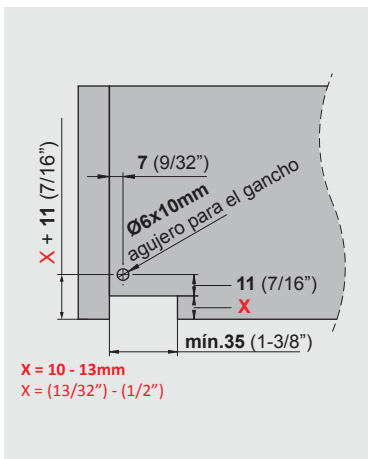

Preparación de la trasera del cajón