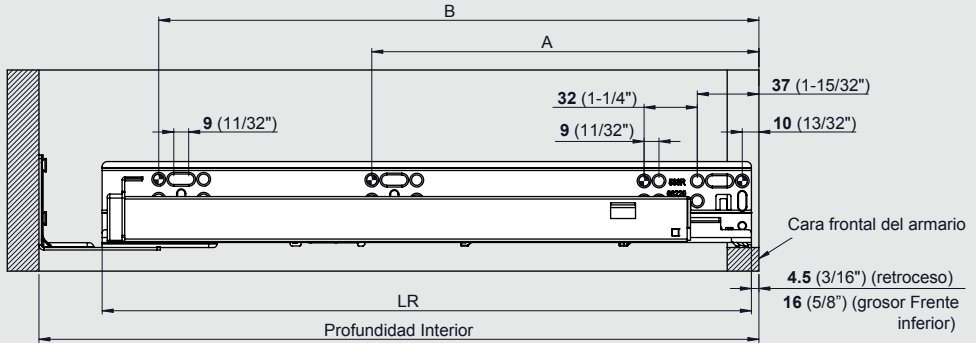

Dimensiones de Montaje de la Corredera

Compatible con los soportes de montaje traseros de metal.

Longitud de los cajones	Profundidad interior del armario con fijación trasera		Longitud de la corredera (LR)	Posición de los tornillos para los armarios sin bastidor	
	Máx	Mín		A	B
229 (9")	310 (12-7/32")	270 (10-5/8")	261 (10-9/32")	133 (5-7/32")	229 (9")
305 (12")	368 (14-1/2")	328 (12-29/32")	319 (12-9/16")	165 (6-1/2")	261 (10-9/32")
381 (15")	444 (17-1/2")	404 (15-29/32")	395 (15-9/16")	165 (6-1/2")	357 (14-1/16")
457 (18")	520 (20-1/2")	480 (18-29/32")	471 (18-17/32")	261 (10-9/32")	453 (17-27/32")
533 (21")	597 (23-1/2")	557 (21-15/16")	548 (21-9/16")	261 (10-9/32")	517 (20-3/8")