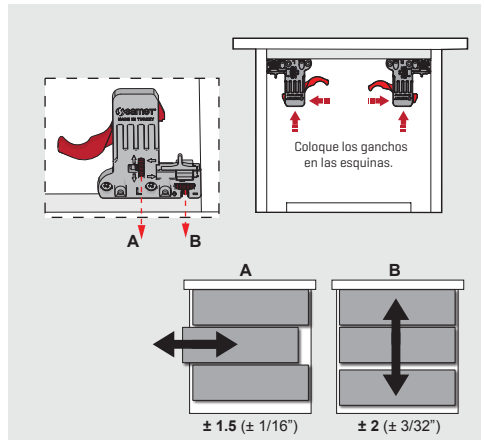

Compatible con los soportes de montaje traseros de metal.

| Longitud de los cajones | Profundidad interior del armario con fijación trasera | | Longitud de la corredera (LR) | Posición de los tornillos para los armarios sin bastidor | |
|-------------------------|---|-----------------|-------------------------------|--|-----------------|
| | Máx | Mín | | A | B |
| 229 (9") | 310 (12-7/32") | 270 (10-5/8") | 261 (10-9/32") | 133 (5-7/32") | 229 (9") |
| 305 (12") | 368 (14-1/2") | 328 (12-29/32") | 319 (12-9/16") | 165 (6-1/2") | 261 (10-9/32") |
| 381 (15") | 444 (17-1/2") | 404 (15-29/32") | 395 (15-9/16") | 165 (6-1/2") | 357 (14-1/16") |
| 457 (18") | 520 (20-1/2") | 480 (18-29/32") | 471 (18-17/32") | 261 (10-9/32") | 453 (17-27/32") |
| 533 (21") | 597 (23-1/2") | 557 (21-15/16") | 548 (21-9/16") | 261 (10-9/32") | 517 (20-3/8") |

Posiciones de retroceso para aplicaciones de cajones estándar y arremetidos

Retroceso de la guía para el cajón estándar
(ver tabla de cajones estándar)

Retroceso de la guía para el cajón arremetido
(ver tabla de cajones arremetidos)

| Retroceso de la Guía (cajón estándar) | | Retroceso | |
|---------------------------------------|-----------|-------------|--|
| Grosor Frente inferior | 13 (1/2") | 1.5 (1/16") | |
| | 16 (5/8") | 4.5 (3/16") | |
| | 19 (3/4") | 7.5 (5/16") | |

| Retroceso de la guía (cajón arremetido) | | | | |
|---|-----------|---------------|----------------|----------------|
| | | Retroceso | | |
| Grosor Frente inferior | 13 (1/2") | 17.5 (11/16") | 20.5 (13/16") | 23.5 (15/16") |
| | 16 (5/8") | 20.5 (13/16") | 23.5 (15/16") | 26.5 (1-1/32") |
| | 19 (3/4") | 23.5 (15/16") | 26.5 (1-1/32") | 29.5 (1-5/32") |
| | | 16 (5/8") | 19 (3/4") | 22 (7/8") |
| Grosor Frente del Cajón | | | | |