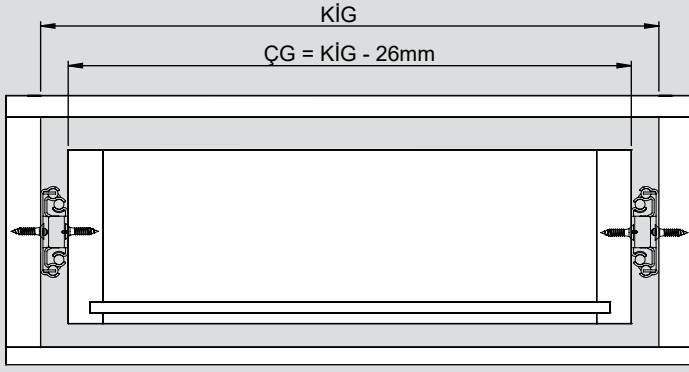

Teknik Ölçüler / Технические размеры

Parçalar / Детали

Tavsiye Edilen Vida / Рекомендованные винты

Kabin Ölçüleri / Размеры шкафа

Çekmece Ölçüleri / Размеры ящика

KİG : Kabin İç Genişliği / Внутренняя ширина шкафа
ÇG : Çekmece Genişliği / Ширина ящика

KD : Kabin Derinliği / Глубина шкафа
ÇD : Çekmece Derinliği / Глубина ящика

RB : Ray Uzunluğu / Номинальная длина

Montaj / Сборка

1

2