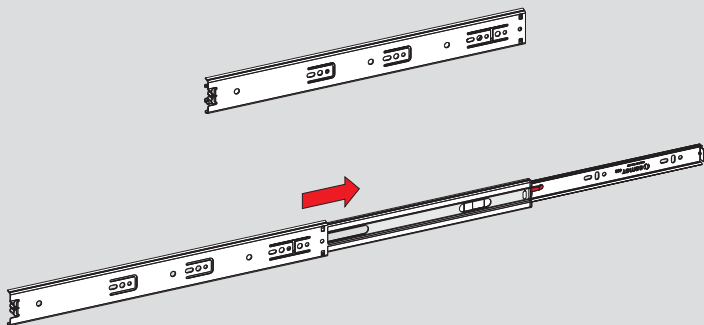

Teknik Ölçüler / Технические размеры

Parçalar / Детали

Tavsiye Edilen Vida / Рекомендованные винты

Kabin Ölçüleri / Размеры шкафа

Çekmece Ölçüleri / Размеры ящика

KİG : Kabin İç Genişliği / Внутренняя ширина шкафа
ÇG : Çekmece Genişliği / Ширина ящика

KD : Kabin Derinliği / Глубина шкафа
ÇD : Çekmece Derinliği / Глубина ящика

RB : Ray Uzunluğu / Номинальная длина

Montaj / Сборка

1

2