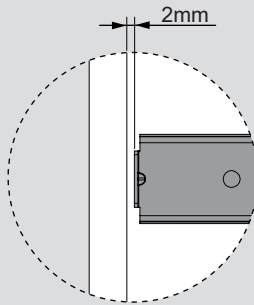

Teknik Ölçüler / Технические размеры

Parçalar / Детали

Tavsiye Edilen Vida / Рекомендованные винты

Kabin Ölçüleri / Размеры шкафа

Çekmece Ölçüleri / Размеры ящика

KİG : Kabin İç Genişliği / Внутренняя ширина шкафа
ÇG : Çekmece Genişliği / Ширина ящика

KD : Kabin Derinliği / Глубина шкафа
ÇD : Çekmece Derinliği / Глубина ящика

RB : Ray Uzunluğu / Номинальная длина

Montaj / Сборка

1

2