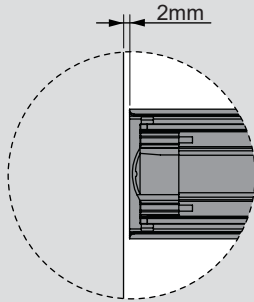

Teknik Ölçüler / Технические размеры

Parçalar / Детали

Tavsiye Edilen Vida / Рекомендованные винты

Kabin Ölçüleri / Размеры шкафа

Çekmece Ölçüleri / Размеры ящика

KİG : Kabin İç Genişliği / Внутренняя ширина шкафа
ÇG : Çekmece Genişliği / Ширина ящика

KD : Kabin Derinliği / Глубина шкафа
ÇD : Çekmece Derinliği / Глубина ящика

RB : Ray Uzunluğu / Номинальная длина

Montaj / Сборка

1

2