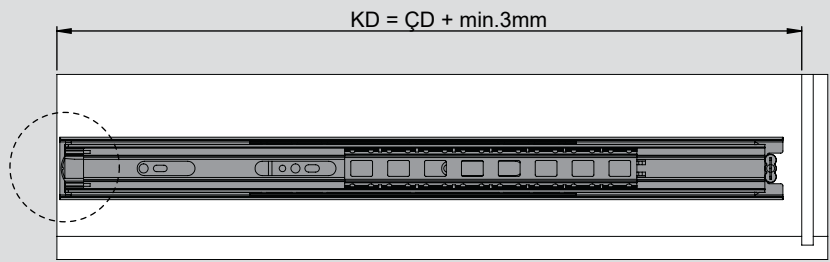

Teknik Ölçüler / Технические размеры

Parçalar / Детали

Tavsiye Edilen Vida / Рекомендованные винты

Kabin Ölçüleri / Размеры шкафа

Çekmece Ölçüleri / Размеры ящика

KİG : Kabin İç Genişliği / Внутренняя ширина шкафа
ÇG : Çekmece Genişliği / Ширина ящика

KD : Kabin Derinliği / Глубина шкафа
ÇD : Çekmece Derinliği / Глубина ящика

RB : Ray Uzunluğu / Номинальная длина

Montaj / Сборка

1

2