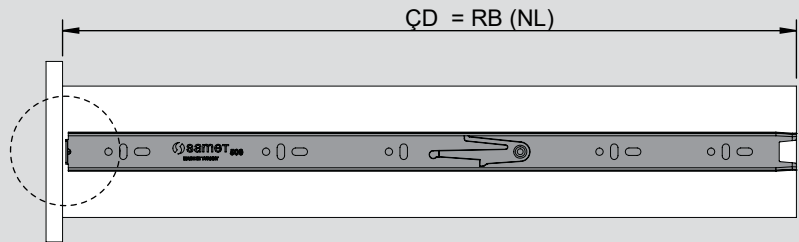

Teknik Ölçüler / Технические размеры

Parçalar / Детали

Tavsiye Edilen Vida / Рекомендованные винты

Kabin Ölçüleri / Размеры шкафа

Çekmece Ölçüleri / Размеры ящика

KİG : Kabin İç Genişliği / Внутренняя ширина шкафа
ÇG : Çekmece Genişliği / Ширина ящика

KD : Kabin Derinliği / Глубина шкафа
ÇD : Çekmece Derinliği / Глубина ящика

RB : Ray Uzunluğu / Номинальная длина

Montaj / Сборка

1

2