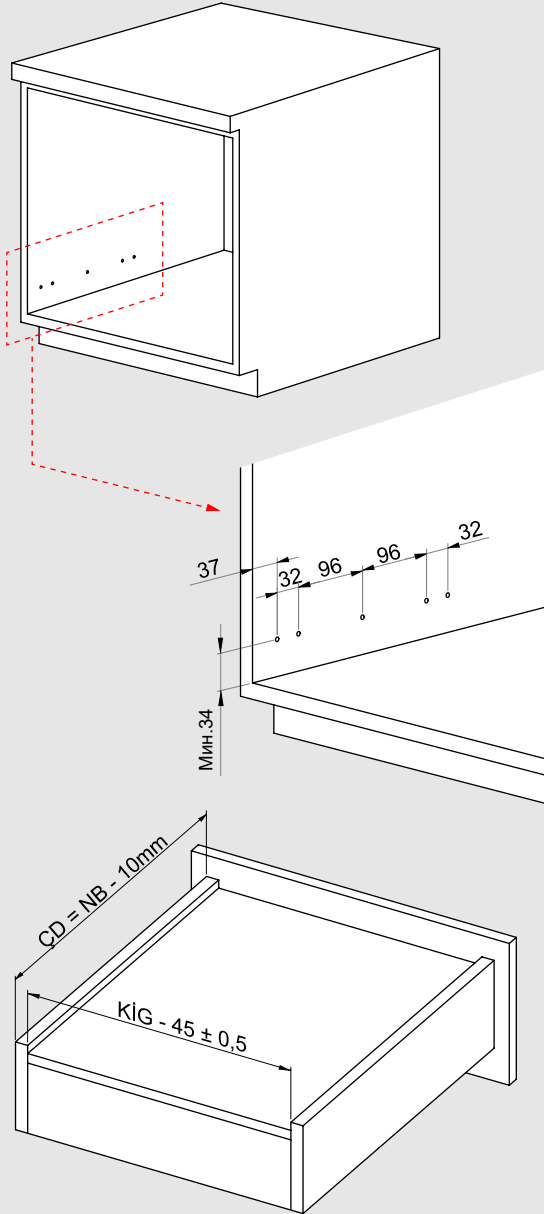

Çekmece ve Kabin Ölçüleri
Размеры ящика и шкафа

01

Tavsiye edilir.
Рекомендовано

Kod 12799903
Код

02

03

250
300 x3
Ø3,5 x 16mm

350
400 x4
Ø3,5 x 16mm

450
500
550
600 x5
Ø3,5 x 16mm

04