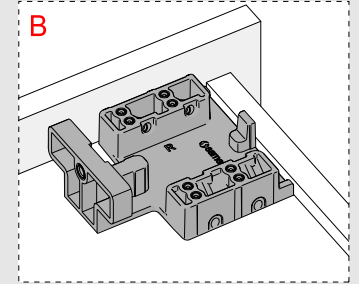

Çekmece ve Kabin Ölçüleri
Размеры ящика и шкафа

01

Tavsiye edilir.
Рекомендовано

Kod 12799903
Код

02

03

250
300 x3
Ø3,5 x 16mm

350
400 x4
Ø3,5 x 16mm

450
500
550
600 x5
Ø3,5 x 16mm

04