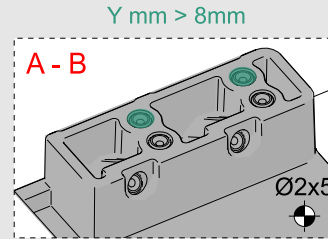

Çekmece ve Kabin Ölçüleri
Размеры ящика и шкафа

01

Tavsiye edilir.
Рекомендовано

Kod 12799903
Код

02

03

250
300 x3
Ø3,5 x 16mm

350
400 x4
Ø3,5 x 16mm

450
500
550
600 x5
Ø3,5 x 16mm

04