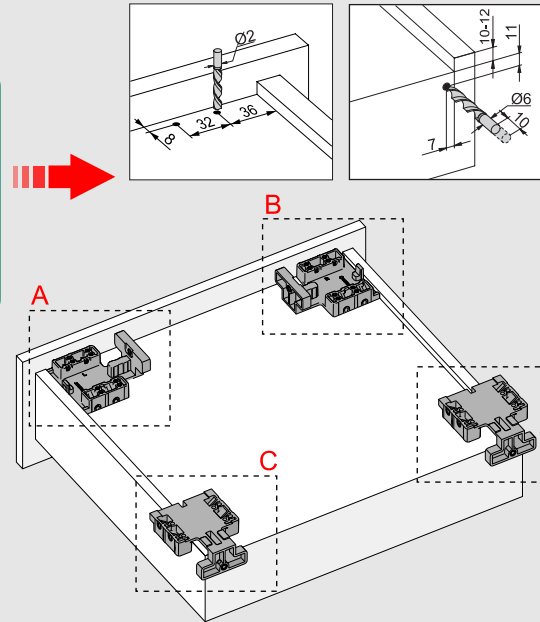

Çekmece ve Kabin Ölçüleri
Размеры ящика и шкафа

01

Tavsiye edilir.
Рекомендовано

Kod 12799903
Код

02

03

250
300 x3
Ø3,5 x 16mm

350
400 x4
Ø3,5 x 16mm

450
500
550
600 x5
Ø3,5 x 16mm

04