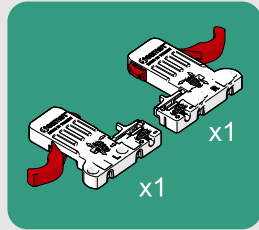

Çekmece ve Kabin Ölçüleri
Размеры ящика и шкафа

01

Tavsiye edilir.
Рекомендовано

Kod 12799903
Код

02

03

250
300 x3
Ø3,5 x 16mm

350
400 x4
Ø3,5 x 16mm

450
500
550
600 x5
Ø3,5 x 16mm

04