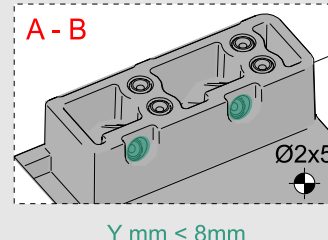

Çekmece ve Kabin Ölçüleri
Размеры ящика и шкафа

01

Tavsiye edilir.
Рекомендовано

Kod 12799903
Код

02

03

250
300 x3
Ø3,5 x 16mm

350
400 x4
Ø3,5 x 16mm

450
500
550
600 x5
Ø3,5 x 16mm

04