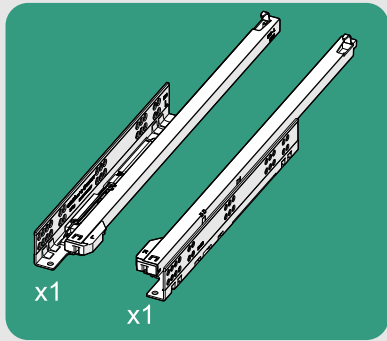

Çekmece ve Kabin Ölçüleri
Размеры ящика и шкафа

01

Tavsiye edilir.
Рекомендовано

Kod 12799903
Код

02

03

250
300 x3
Ø3,5 x 16mm

350
400 x4
Ø3,5 x 16mm

450
500
550
600 x5
Ø3,5 x 16mm

04