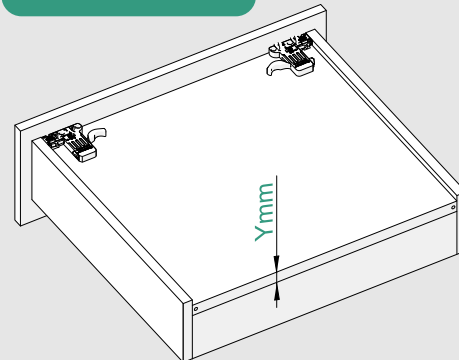

Çekmece ve Kabin Ölçüleri
Размеры ящика и шкафа

01

Tavsiye edilir.
Рекомендовано

Kod 12799903
Код

02

03

250
300 x3
Ø3,5 x 16mm

350
400 x4
Ø3,5 x 16mm

450
500
550
600 x5
Ø3,5 x 16mm

04