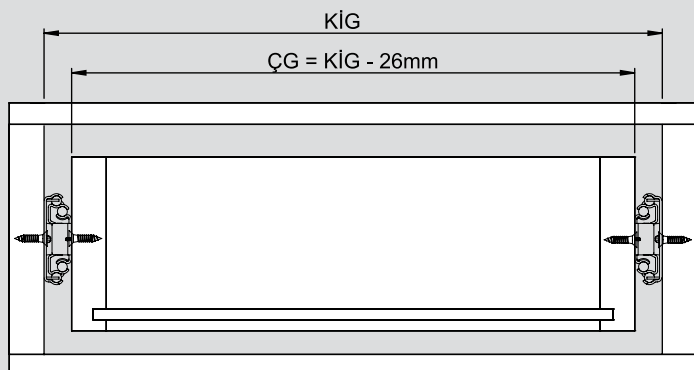

Teknik Ölçüler / Wymiary techniczne

Parçalar / Części

Tavsiye Edilen Vida / Zalecane wkręty

Kabin Ölçüleri / Wymiary szafki

Çekmece Ölçüleri / Wymiary szuflady

KİG : Kabin İç Genişliği / Wewnętrzna szerokość szafki
ÇG : Çekmece Genişliği / Szerokość szuflady

KD : Kabin Derinliği / Głębokość szafki
ÇD : Çekmece Derinliği / Głębokość szuflady

RB : Ray Uzunluğu / Długość nominalna

Montaj / Montaż

1

2