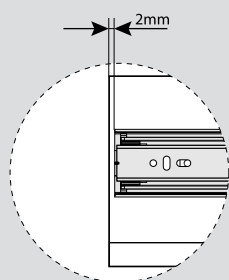

Teknik Ölçüler / Wymiary techniczne

Parçalar / Części

Tavsiye Edilen Vida / Zalecane wkręty

Kabin Ölçüleri / Wymiary szafki

Çekmece Ölçüleri / Wymiary szuflady

KİG : Kabin İç Genişliği / Wewnętrzna szerokość szafki
ÇG : Çekmece Genişliği / Szerokość szuflady

KD : Kabin Derinliği / Głębokość szafki
ÇD : Çekmece Derinliği / Głębokość szuflady

RB : Ray Uzunluğu / Długość nominalna

Montaj / Montaż

1

2