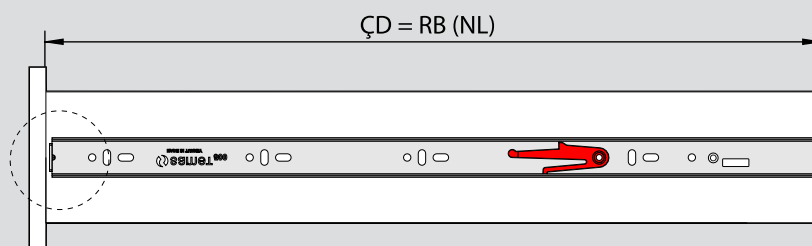

Teknik Ölçüler / Wymiary techniczne

Parçalar / Części

Tavsiye Edilen Vida / Zalecane wkręty

Kabin Ölçüleri / Wymiary szafki

Çekmece Ölçüleri / Wymiary szuflady

KİG : Kabin İç Genişliği / Wewnętrzna szerokość szafki
ÇG : Çekmece Genişliği / Szerokość szuflady

KD : Kabin Derinliği / Głębokość szafki
ÇD : Çekmece Derinliği / Głębokość szuflady

RB : Ray Uzunluğu / Długość nominalna

Montaj / Montaż

1

2