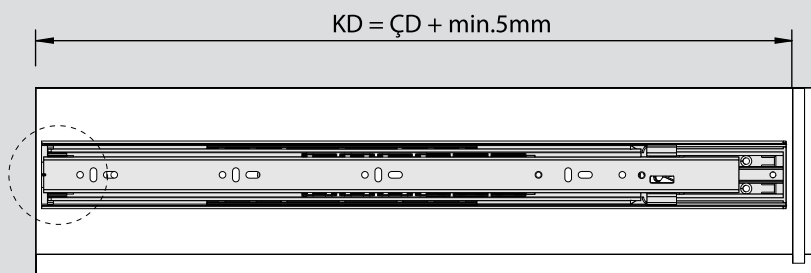

Teknik Ölçüler / Wymiary techniczne

Parçalar / Części

Tavsiye Edilen Vida / Zalecane wkręty

Kabin Ölçüleri / Wymiary szafki

Çekmece Ölçüleri / Wymiary szuflady

KİG : Kabin İç Genişliği / Wewnętrzna szerokość szafki
ÇG : Çekmece Genişliği / Szerokość szuflady

KD : Kabin Derinliği / Głębokość szafki
ÇD : Çekmece Derinliği / Głębokość szuflady

RB : Ray Uzunluğu / Długość nominalna

Montaj / Montaż

1

2