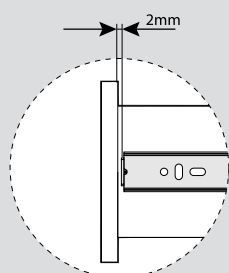

Teknik Ölçüler / Wymiary techniczne

Parçalar / Części

Tavsiye Edilen Vida / Zalecane wkręty

Kabin Ölçüleri / Wymiary szafki

Çekmece Ölçüleri / Wymiary szuflady

KİG : Kabin İç Genişliği / Wewnętrzna szerokość szafki
ÇG : Çekmece Genişliği / Szerokość szuflady

KD : Kabin Derinliği / Głębokość szafki
ÇD : Çekmece Derinliği / Głębokość szuflady

RB : Ray Uzunluğu / Długość nominalna

Montaj / Montaż

1

2