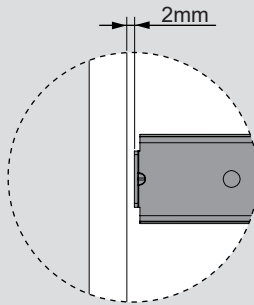

Teknik Ölçüler / Dimensiones técnicas

Parçalar / Piezas

Tavsiye Edilen Vida / Tornillos recomendados

Kabin Ölçüleri / Dimensiones del armario

Çekmece Ölçüleri / Dimensiones del cajón

KİG : Kabin İç Genişliği / Ancho interior del armario
ÇG : Çekmece Genişliği / Ancho del cajón

KD : Kabin Derinliği / Profundidad del armario
ÇD : Çekmece Derinliği / Profundidad del cajón

RB : Ray Uzunluğu / Longitud nominal

Montaj / Montaje

1

2