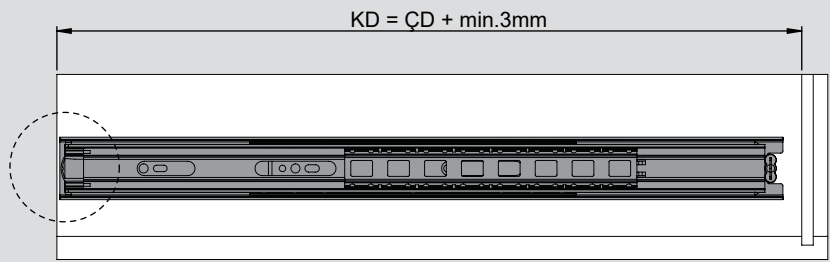

Teknik Ölçüler / Dimensiones técnicas

Parçalar / Piezas

Tavsiye Edilen Vida / Tornillos recomendados

Kabin Ölçüleri / Dimensiones del armario

Çekmece Ölçüleri / Dimensiones del cajón

KİG : Kabin İç Genişliği / Ancho interior del armario
ÇG : Çekmece Genişliği / Ancho del cajón

KD : Kabin Derinliği / Profundidad del armario
ÇD : Çekmece Derinliği / Profundidad del cajón

RB : Ray Uzunluğu / Longitud nominal

Montaj / Montaje

1

2