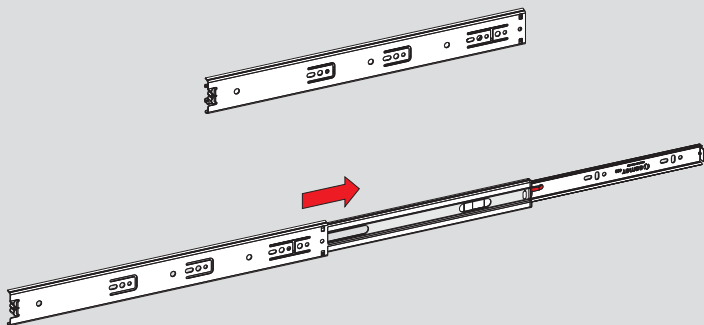

Teknik Ölçüler / Dimensiones técnicas

Parçalar / Piezas

Tavsiye Edilen Vida / Tornillos recomendados

Kabin Ölçüleri / Dimensiones del armario

Çekmece Ölçüleri / Dimensiones del cajón

KİG : Kabin İç Genişliği / Ancho interior del armario
ÇG : Çekmece Genişliği / Ancho del cajón

KD : Kabin Derinliği / Profundidad del armario
ÇD : Çekmece Derinliği / Profundidad del cajón

RB : Ray Uzunluğu / Longitud nominal

Montaj / Montaje

1

2