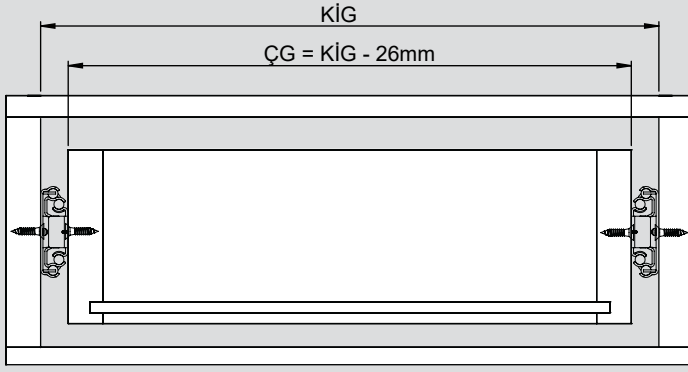

Teknik Ölçüler / Dimensiones técnicas

Parçalar / Piezas

Tavsiye Edilen Vida / Tornillos recomendados

Kabin Ölçüleri / Dimensiones del armario

Çekmece Ölçüleri / Dimensiones del cajón

KİG : Kabin İç Genişliği / Ancho interior del armario
ÇG : Çekmece Genişliği / Ancho del cajón

KD : Kabin Derinliği / Profundidad del armario
ÇD : Çekmece Derinliği / Profundidad del cajón

RB : Ray Uzunluğu / Longitud nominal

Montaj / Montaje

1

2