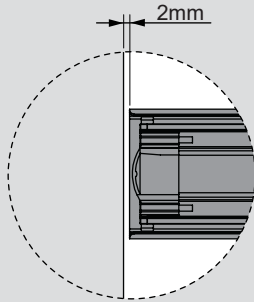

Teknik Ölçüler / Dimensiones técnicas

Parçalar / Piezas

Tavsiye Edilen Vida / Tornillos recomendados

Kabin Ölçüleri / Dimensiones del armario

Çekmece Ölçüleri / Dimensiones del cajón

KİG : Kabin İç Genişliği / Ancho interior del armario
ÇG : Çekmece Genişliği / Ancho del cajón

KD : Kabin Derinliği / Profundidad del armario
ÇD : Çekmece Derinliği / Profundidad del cajón

RB : Ray Uzunluğu / Longitud nominal

Montaj / Montaje

1

2