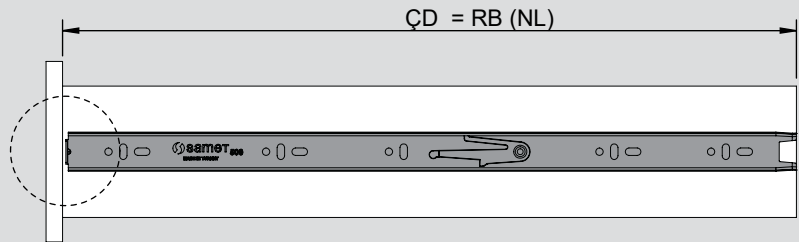

Teknik Ölçüler / Dimensiones técnicas

Parçalar / Piezas

Tavsiye Edilen Vida / Tornillos recomendados

Kabin Ölçüleri / Dimensiones del armario

Çekmece Ölçüleri / Dimensiones del cajón

KİG : Kabin İç Genişliği / Ancho interior del armario
ÇG : Çekmece Genişliği / Ancho del cajón

KD : Kabin Derinliği / Profundidad del armario
ÇD : Çekmece Derinliği / Profundidad del cajón

RB : Ray Uzunluğu / Longitud nominal

Montaj / Montaje

1

2