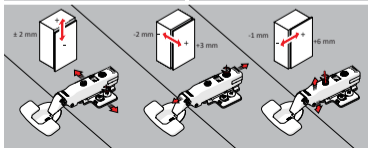

Montaj / Mounting

Çanak için Teknik Ölçüler / Technical Dimensions for Cup

Altlık için Teknik Ölçüler / Technical Dimensions for Mounting Plate