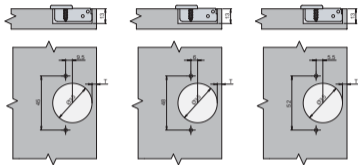

Montaj / Mounting

Çanak için Teknik Ölçüler / Technical Dimensions for Cup

Altlık için Teknik Ölçüler / Technical Dimensions for Mounting Plate