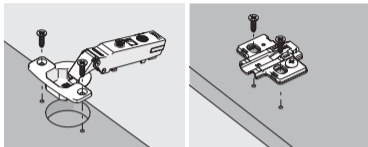

Montaj / Mounting

Çanak için Teknik Ölçüler / Technical Dimensions for Cup

Altlık için Teknik Ölçüler / Technical Dimensions for Mounting Plate