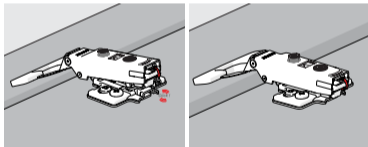

Montaj / Mounting

Çanak için Teknik Ölçüler / Technical Dimensions for Cup

Altlık için Teknik Ölçüler / Technical Dimensions for Mounting Plate