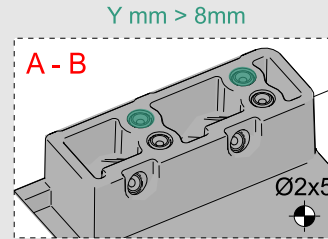

Çekmece ve Kabin Ölçüleri
Drawer and Cabinet Dimensions

01

Tavsiye edilir.
Recommended

Kod
Code 12799903

02

03

250
300

x3
Ø3,5 x 16mm

350
400

x4
Ø3,5 x 16mm

450
500
550
600

x5
Ø3,5 x 16mm

04