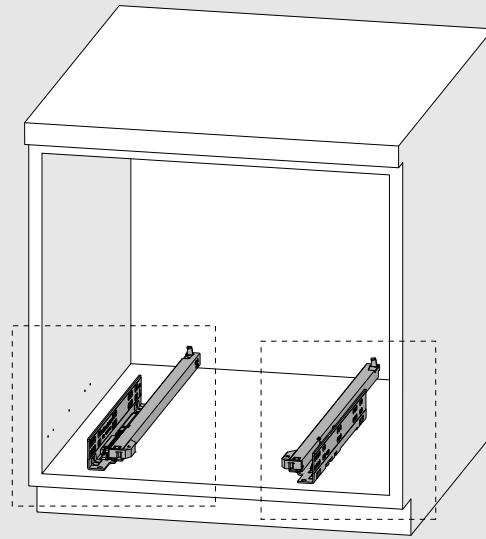

Çekmece ve Kabin Ölçüleri
Drawer and Cabinet Dimensions

01

Tavsiye edilir.
Recommended

Kod
Code 12799903

02

03

250
300

x3
Ø3,5 x 16mm

350
400

x4
Ø3,5 x 16mm

450
500
550
600

x5
Ø3,5 x 16mm

04