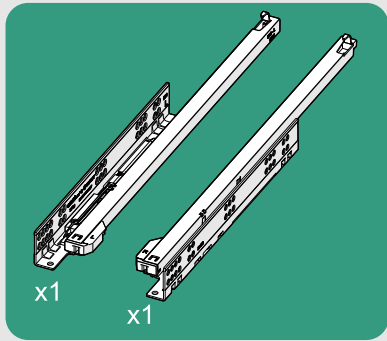

Çekmece ve Kabin Ölçüleri
Drawer and Cabinet Dimensions

01

Tavsiye edilir.
Recommended

Kod
Code 12799903

02

03

250
300

x3
Ø3,5 x 16mm

350
400

x4
Ø3,5 x 16mm

450
500
550
600

x5
Ø3,5 x 16mm

04