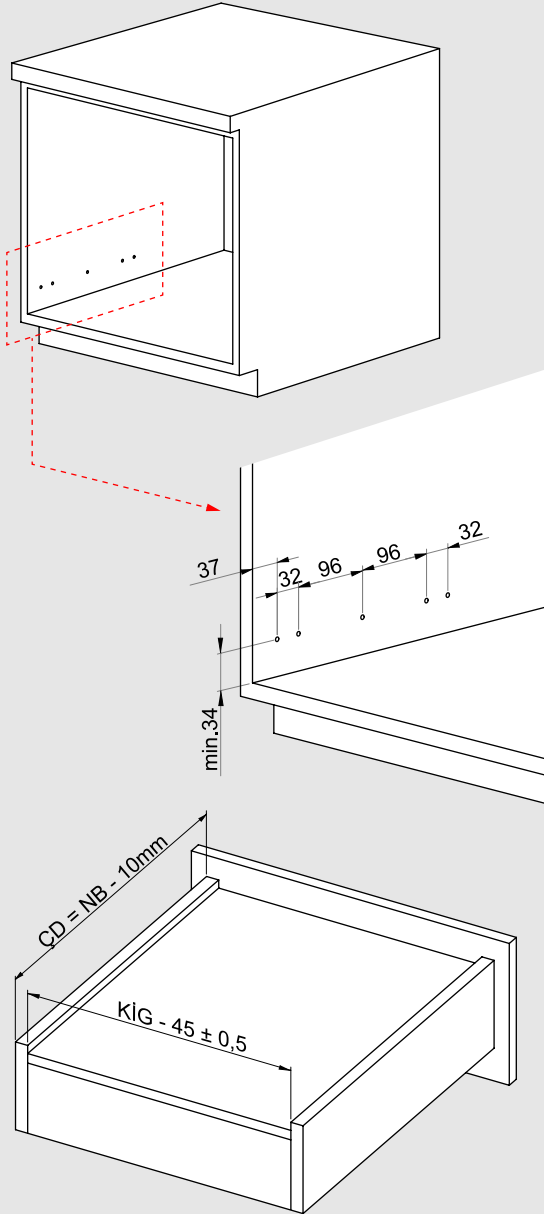

Çekmece ve Kabin Ölçüleri
Drawer and Cabinet Dimensions

01

Tavsiye edilir.
Recommended

Kod
Code 12799903

02

03

250
300

x3
Ø3,5 x 16mm

350
400

x4
Ø3,5 x 16mm

450
500
550
600

x5
Ø3,5 x 16mm

04