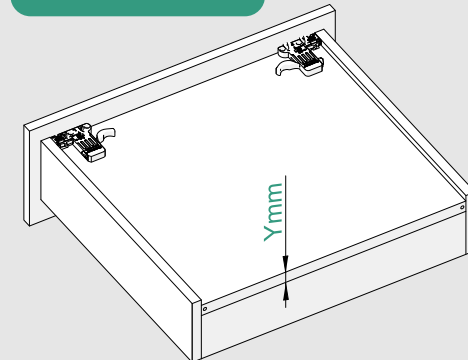

Çekmece ve Kabin Ölçüleri
Drawer and Cabinet Dimensions

01

Tavsiye edilir.
Recommended

Kod
Code 12799903

02

03

250
300

x3
Ø3,5 x 16mm

350
400

x4
Ø3,5 x 16mm

450
500
550
600

x5
Ø3,5 x 16mm

04