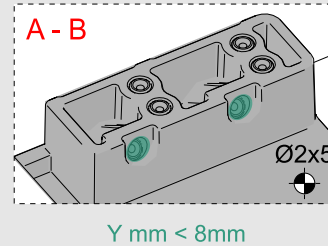

Çekmece ve Kabin Ölçüleri
Drawer and Cabinet Dimensions

01

Tavsiye edilir.
Recommended

Kod
Code 12799903

02

03

250
300

x3
Ø3,5 x 16mm

350
400

x4
Ø3,5 x 16mm

450
500
550
600

x5
Ø3,5 x 16mm

04