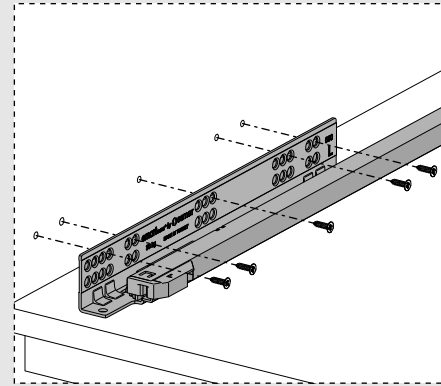

Çekmece ve Kabin Ölçüleri
Drawer and Cabinet Dimensions

01

Tavsiye edilir.
Recommended

Kod
Code 12799903

02

03

250
300

x3
Ø3,5 x 16mm

350
400

x4
Ø3,5 x 16mm

450
500
550
600

x5
Ø3,5 x 16mm

04