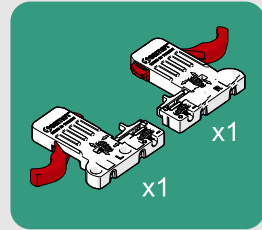

Çekmece ve Kabin Ölçüleri
Drawer and Cabinet Dimensions

01

Tavsiye edilir.
Recommended

Kod
Code 12799903

02

03

250
300

x3
Ø3,5 x 16mm

350
400

x4
Ø3,5 x 16mm

450
500
550
600

x5
Ø3,5 x 16mm

04