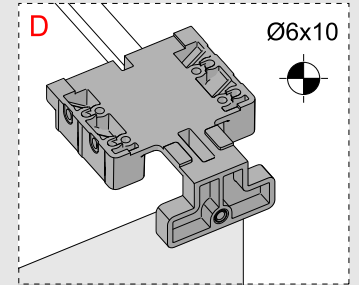

Çekmece ve Kabin Ölçüleri
Drawer and Cabinet Dimensions

01

Tavsiye edilir.
Recommended

Kod
Code 12799903

02

03

250
300

x3
Ø3,5 x 16mm

350
400

x4
Ø3,5 x 16mm

450
500
550
600

x5
Ø3,5 x 16mm

04