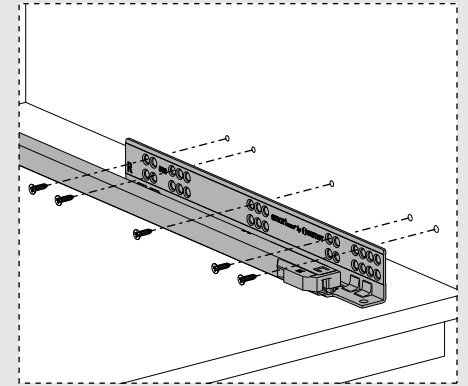

Çekmece ve Kabin Ölçüleri
Drawer and Cabinet Dimensions

01

Tavsiye edilir.
Recommended

Kod
Code 12799903

02

03

250
300

x3
Ø3,5 x 16mm

350
400

x4
Ø3,5 x 16mm

450
500
550
600

x5
Ø3,5 x 16mm

04