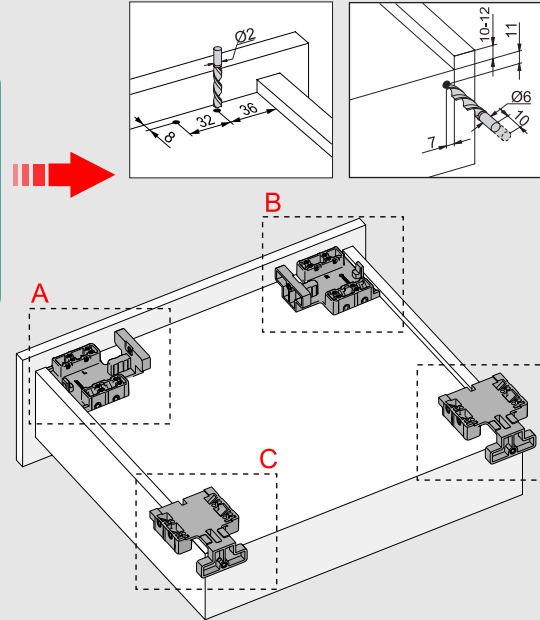

Çekmece ve Kabin Ölçüleri
Drawer and Cabinet Dimensions

01

Tavsiye edilir.
Recommended

Kod
Code 12799903

02

03

250
300

x3
Ø3,5 x 16mm

350
400

x4
Ø3,5 x 16mm

450
500
550
600

x5
Ø3,5 x 16mm

04