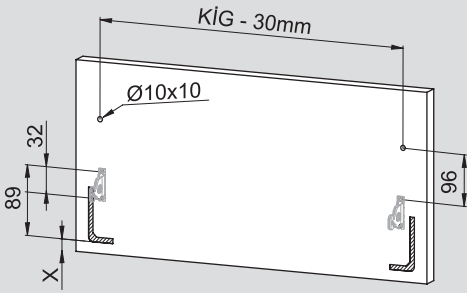

Parçalar / Piezas

3

4

Teknik Ölçüler / Dimensiones técnicas

Ön Panel - Panel delantero

Arka Ahşap - Respaldo de madera

5

6

Teknik Ölçüler / Dimensiones técnicas

Ön Panel - Panel delantero

Arka Ahşap - Respaldo de madera

5

6

1

PZ1 uçlu tornavida ile vidalayınız.
Con destornillador PZ1

2.