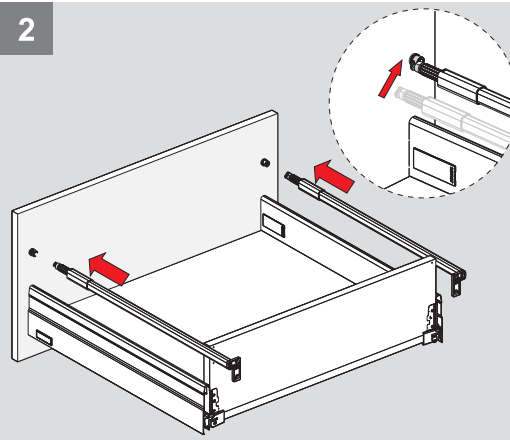

Parçalar / Piezas

3

4

Teknik Ölçüler / Dimensiones técnicas

Ön Panel - Panel delantero

Arka Ahşap - Respaldo de madera

5

6

1

PZ1 uçlu tornavida ile vidalayınız.
Con destornillador PZ1

2.

2

Ayar / Ajuste