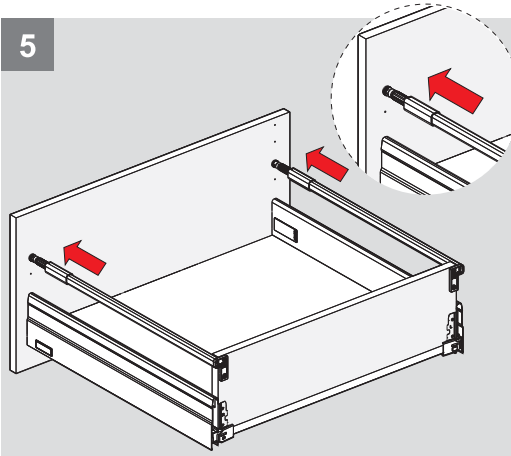

Teknik Ölçüler / Dimensiones técnicas

Ön Panel - Panel delantero

Arka Ahşap - Respaldo de madera

5

6

1

PZ1 uçlu tornavida ile vidalayınız.
Con destornillador PZ1

2.