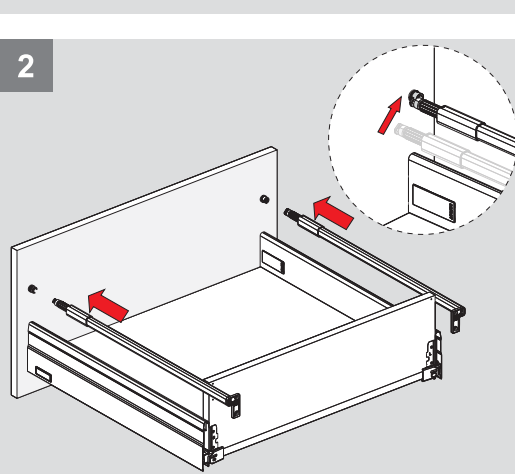

Parçalar / Piezas

3

4

Teknik Ölçüler / Dimensiones técnicas

Ön Panel - Panel delantero

Arka Ahşap - Respaldo de madera

5

6

1

2.

PZ1 uçlu tornavidaile vidalayınız.
Con destornillador PZ1

2

Ayar / Ajuste

Parçalar / Piezas

3

4

Teknik Ölçüler / Dimensiones técnicas

Ön Panel - Panel delantero

Arka Ahşap - Respaldo de madera

5

6

1

PZ1 uçlu tornavida ile vidalayınız.
Con destornillador PZ1

2.