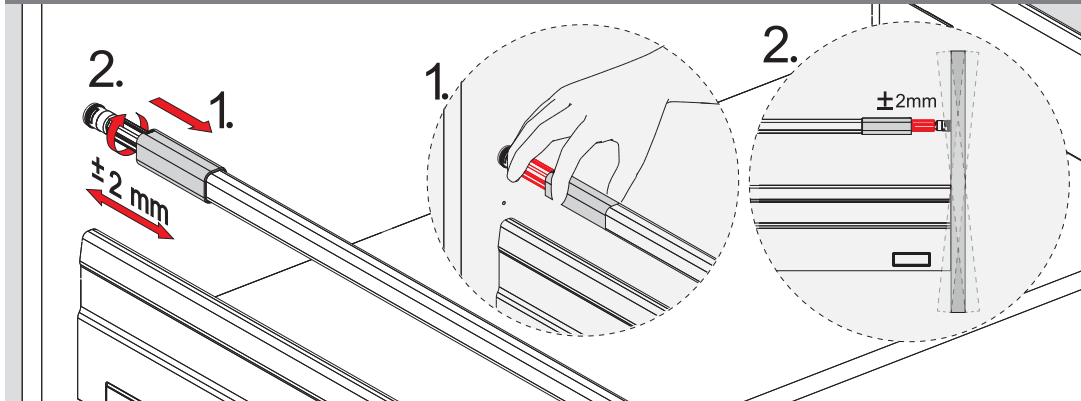

Ayar / Ajuste