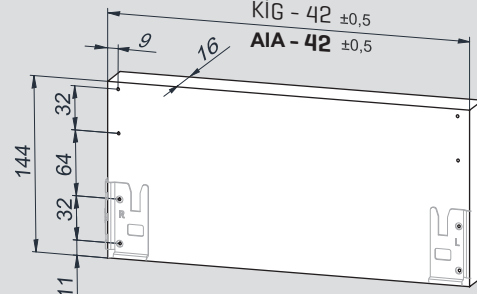

Parçalar / Piezas

3

4

Teknik Ölçüler / Dimensiones técnicas

Ön Panel - Panel delantero

Arka Ahşap - Respaldo de madera

5

6

Teknik Ölçüler / Dimensiones técnicas

Ön Panel - Panel delantero

Arka Ahşap - Respaldo de madera

5

6

1

PZ1 uçlu tornavida ile vidalayınız.
Con destornillador PZ1

2.