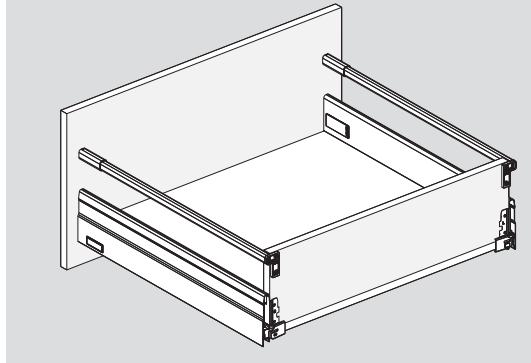

Teknik Ölçüler / Dimensiones técnicas

Ön Panel - Panel delantero

Arka Ahşap - Respaldo de madera

5

6

1

PZ1 uçlu tornavida ile vidalayınız.
Con destornillador PZ1

2.