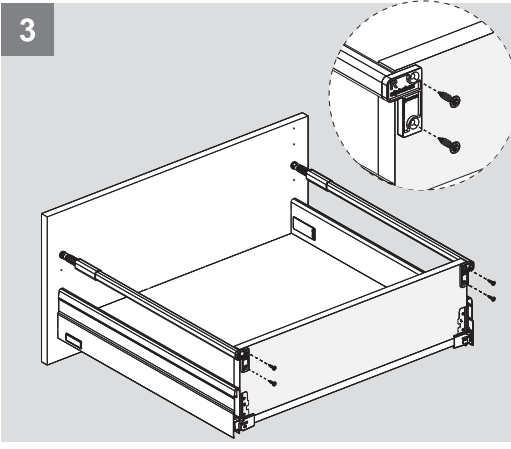

Parçalar / Piezas

3

4

Teknik Ölçüler / Dimensiones técnicas

Ön Panel - Panel delantero

Arka Ahşap - Respaldo de madera

5

6

1

PZ1 uçlu tornavida ile vidalayınız.
Con destornillador PZ1

2.

2

Ayar / Ajuste