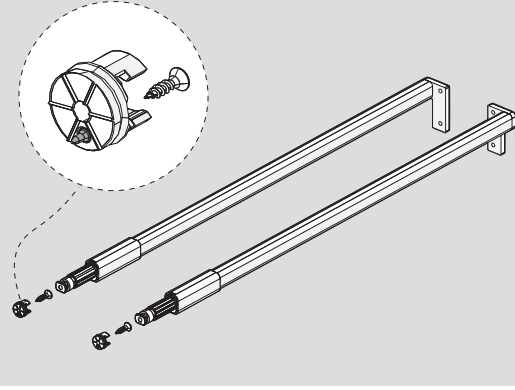

Parçalar / Piezas

3

4

Teknik Ölçüler / Dimensiones técnicas

Ön Panel - Panel delantero

Arka Ahşap - Respaldo de madera

5

6

1

2.

PZ1 uçlu tornavidaile vidalayınız.
Con destornillador PZ1

2

Ayar / Ajuste

Parçalar / Piezas

3

4

Teknik Ölçüler / Dimensiones técnicas

Ön Panel - Panel delantero

Arka Ahşap - Respaldo de madera

5

6

1

PZ1 uçlu tornavida ile vidalayınız.
Con destornillador PZ1

2.