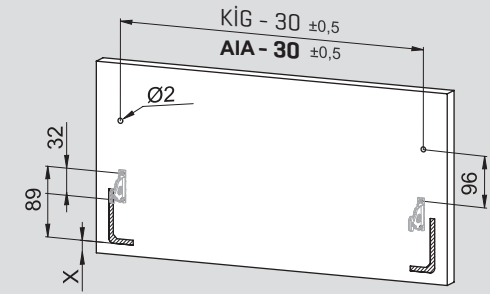

Parçalar / Piezas

3

4

Teknik Ölçüler / Dimensiones técnicas

Ön Panel - Panel delantero

Arka Ahşap - Respaldo de madera

5

6

Teknik Ölçüler / Dimensiones técnicas

Ön Panel - Panel delantero

Arka Ahşap - Respaldo de madera

5

6

1

PZ1 uçlu tornavida ile vidalayınız.
Con destornillador PZ1

2.