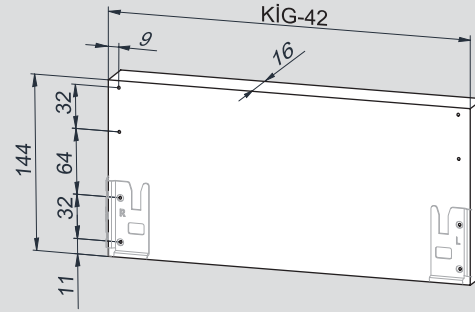

Parçalar / Piezas

3

4

Teknik Ölçüler / Dimensiones técnicas

Ön Panel - Panel delantero

Arka Ahşap - Respaldo de madera

5

6

Teknik Ölçüler / Dimensiones técnicas

Ön Panel - Panel delantero

Arka Ahşap - Respaldo de madera

5

6

1

PZ1 uçlu tornavida ile vidalayınız.
Con destornillador PZ1

2.