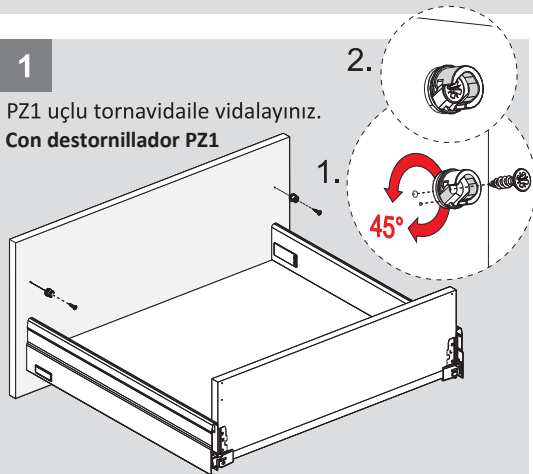

Parçalar / Piezas

3

4

Teknik Ölçüler / Dimensiones técnicas

Ön Panel - Panel delantero

Arka Ahşap - Respaldo de madera

5

6

1

2.

PZ1 uçlu tornavidaile vidalayınız.
Con destornillador PZ1

2

Ayar / Ajuste

Parçalar / Piezas

3

4

Teknik Ölçüler / Dimensiones técnicas

Ön Panel - Panel delantero

Arka Ahşap - Respaldo de madera

5

6

1

PZ1 uçlu tornavida ile vidalayınız.
Con destornillador PZ1

2.