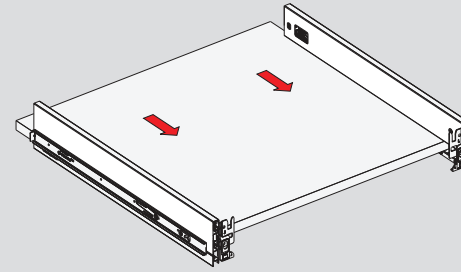

Kabin Ölçüleri / Dimensioni armadio

Kabin İç Genişliği : KIG
Kabin İç Derinliği : KID
Çekmece Derinliği : ÇD
Çekmece İç Genişliği : ÇİG
Nominal Boy (Ray boyu) : NB

Larghezza Interna Armadio : LIA
Profondità Interna Armadio : PIA
Profondità Cassetto : PC
Larghezza Interna Cassetto : LIC
Lunghezza Nominale : LN

1

2

Ön Panel / Pannello frontale

Ahşap Çekmece Tabanı / Fondo del cassetto in legno

3

4

Ahşap Arkalık / Pannello posteriore in legno

Parçalar / Componenti