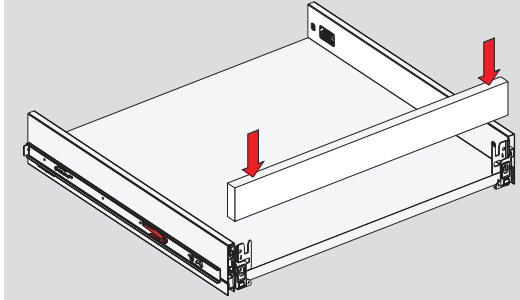

Kabin Ölçüleri / Dimensioni armadio

Kabin İç Genişliği : KIG
Kabin İç Derinliği : KID
Çekmece Derinliği : ÇD
Çekmece İç Genişliği : ÇİG
Nominal Boy (Ray boyu) : NB

Larghezza Interna Armadio : LIA
Profondità Interna Armadio : PIA
Profondità Cassetto : PC
Larghezza Interna Cassetto : LIC
Lunghezza Nominale : LN

1

2

Ön Panel / Pannello frontale

Ahşap Çekmece Tabanı / Fondo del cassetto in legno

3

4

Ahşap Arkalık / Pannello posteriore in legno

Parçalar / Componenti