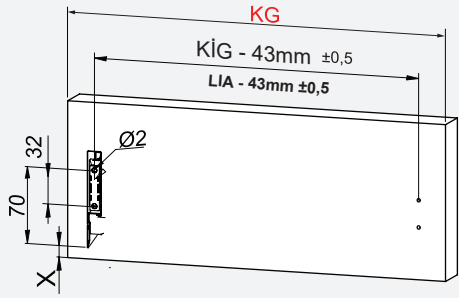

Ön Panel / Pannello frontale