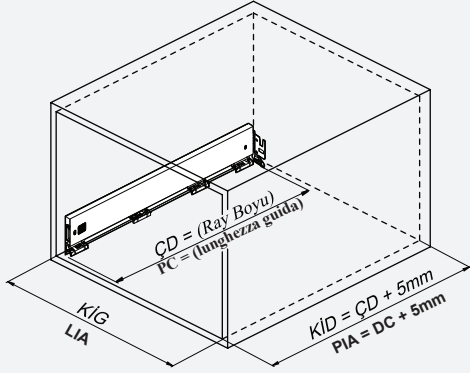

Kabin Ölçüleri / Dimensioni armadio

Kabin İç Genişliği : KIG
Kabin İç Derinliği : KID
Çekmece Derinliği : ÇD
Çekmece İç Genişliği : ÇİG
Nominal Boy (Ray boyu) : NB

Larghezza Interna Armadio : LIA
Profondità Interna Armadio : PIA
Profondità Cassetto : PC
Larghezza Interna Cassetto : LIC
Lunghezza Nominale : LN

1

2

Ön Panel / Pannello frontale

Ahşap Çekmece Tabanı / Fondo del cassetto in legno

3

4

Ahşap Arkalık / Pannello posteriore in legno

Parçalar / Componenti