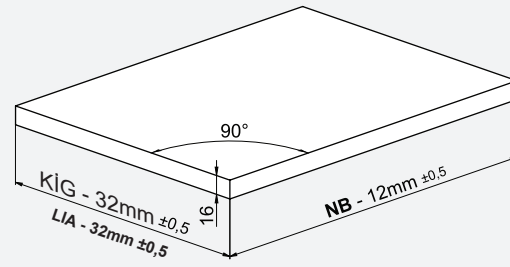

Kabin Ölçüleri / Dimensioni armadio

Kabin İç Genişliği : KIG
Kabin İç Derinliği : KID
Çekmece Derinliği : ÇD
Çekmece İç Genişliği : ÇİG
Nominal Boy (Ray boyu) : NB

Larghezza Interna Armadio : LIA
Profondità Interna Armadio : PIA
Profondità Cassetto : PC
Larghezza Interna Cassetto : LIC
Lunghezza Nominale : LN

1

2

Ön Panel / Pannello frontale

Ahşap Çekmece Tabanı / Fondo del cassetto in legno

3

4

Ahşap Arkalık / Pannello posteriore in legno

Parçalar / Componenti