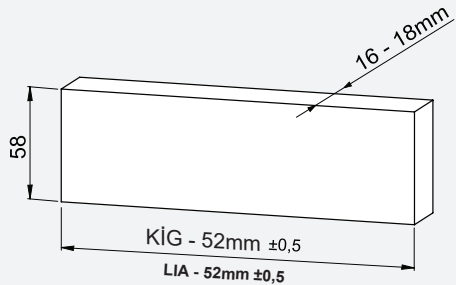

Kabin Ölçüleri / Dimensioni armadio

Kabin İç Genişliği : KIG
Kabin İç Derinliği : KID
Çekmece Derinliği : ÇD
Çekmece İç Genişliği : ÇİG
Nominal Boy (Ray boyu) : NB

Larghezza Interna Armadio : LIA
Profondità Interna Armadio : PIA
Profondità Cassetto : PC
Larghezza Interna Cassetto : LIC
Lunghezza Nominale : LN

1

2

Ön Panel / Pannello frontale

Ahşap Çekmece Tabanı / Fondo del cassetto in legno

3

4

Ahşap Arkalık / Pannello posteriore in legno

Parçalar / Componenti