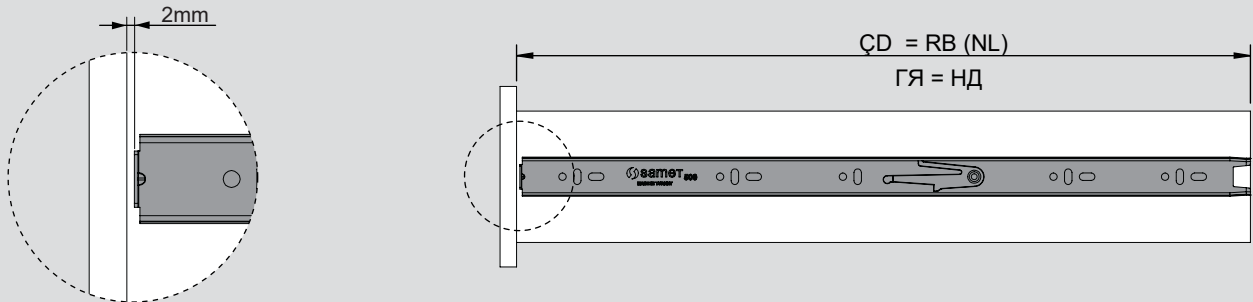

Teknik Ölçüler / Технические размеры

Parçalar / Детали

Tavsiye Edilen Vida / Рекомендованные винты

Kabin Ölçüleri / Размеры шкафа

Çekmece Ölçüleri / Размеры ящика

KİG : Kabin İç Genişliği / **VШШ**:Внутренняя ширина шкафа **KD** : Kabin Derinliği / **ГШ**:Глубина шкафа **RB** : Ray Uzunluğu / **НД**:Номинальная длина
ÇG : Çekmece Genişliği / **ШЯ**:Ширина ящика **ÇD** : Çekmece Derinliği / **ГЯ**:Глубина ящика