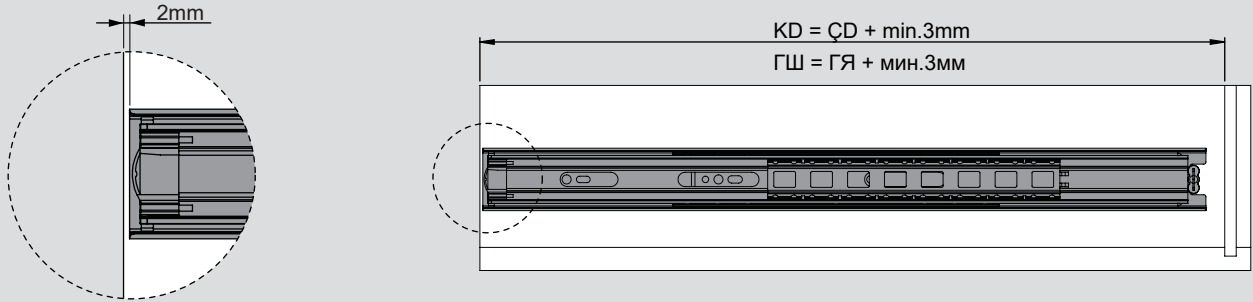

Teknik Ölçüler / Технические размеры

Parçalar / Детали

Tavsiye Edilen Vida / Рекомендованные винты

Kabin Ölçüleri / Размеры шкафа

Çekmece Ölçüleri / Размеры ящика

KİG : Kabin İç Genişliği / **VШШ**:Внутренняя ширина шкафа **KD** : Kabin Derinliği / **ГШ**:Глубина шкафа **RB** : Ray Uzunluğu / **НД**:Номинальная длина
ÇG : Çekmece Genişliği / **ШЯ**:Ширина ящика **ÇD** : Çekmece Derinliği / **ГЯ**:Глубина ящика