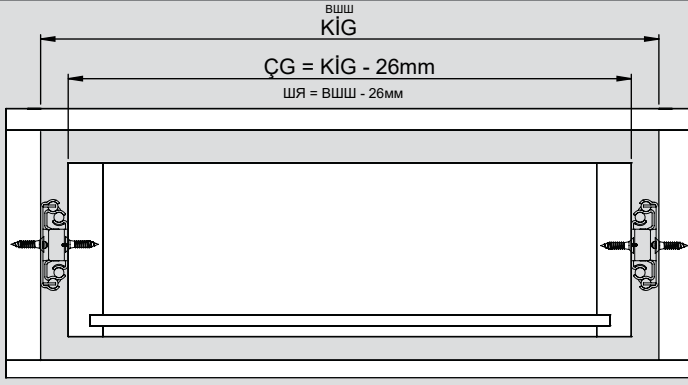

Teknik Ölçüler / Технические размеры

Parçalar / Детали

Tavsiye Edilen Vida / Рекомендованные винты

Kabin Ölçüleri / Размеры шкафа

Çekmece Ölçüleri / Размеры ящика

KİG : Kabin İç Genişliği / **VШШ**:Внутренняя ширина шкафа **KD** : Kabin Derinliği / **ГШ**:Глубина шкафа **RB** : Ray Uzunluğu / **НД**:Номинальная длина
ÇG : Çekmece Genişliği / **ШЯ**:Ширина ящика **ÇD** : Çekmece Derinliği / **ГЯ**:Глубина ящика