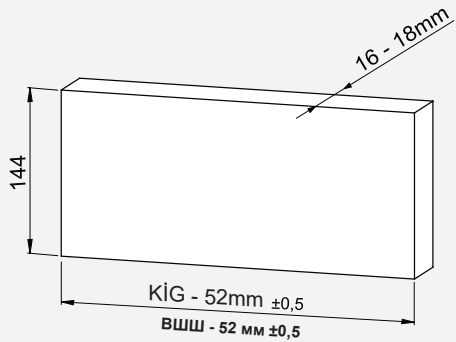

Kabin Ölçüleri /

Kabin İç Genişliği : KIG  
 Kabin İç Derinliği : KID  
 Çekmece Derinliği : ÇD  
 Çekmece İç Genişliği : ÇIG  
 Nominal Boy (Ray boyu) : NB

Внутренняя ширина шкафа : ВШШ  
 Внутренняя глубина шкафа : ВГШ  
 Глубина ящика : ГЯ  
 Внутренняя ширина ящика : ВШЯ  
 Номинальная длина : НД

1

2

Ön Panel /

Ahşap Çekmece Tabanı /

3

4

Ahşap Arkalık / Деревянная задняя панель

Parçalar / Детали