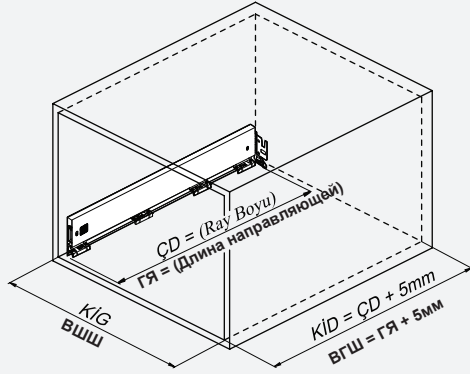

Kabin Ölçüleri /

Kabin İç Genişliği : KIG  
 Kabin İç Derinliği : KID  
 Çekmece Derinliği : ÇD  
 Çekmece İç Genişliği : ÇIG  
 Nominal Boy (Ray boyu) : NB

Внутренняя ширина шкафа : ВШШ  
 Внутренняя глубина шкафа : ВГШ  
 Глубина ящика : ГЯ  
 Внутренняя ширина ящика : ВШЯ  
 Номинальная длина : НД

1

2

Ön Panel /

Ahşap Çekmece Tabanı /

3

4

Ahşap Arkalık / Деревянная задняя панель

Parçalar / Детали