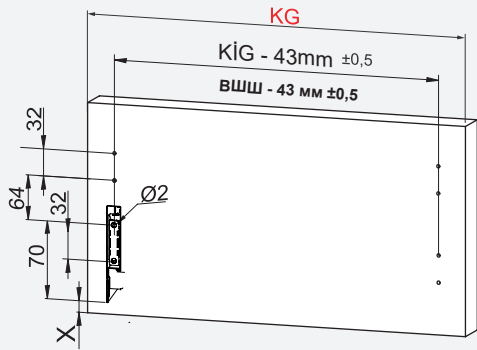

Kabin Ölçüleri /

Kabin İç Genişliği : KIG
Kabin İç Derinliği : KID
Çekmece Derinliği : ÇD
Çekmece İç Genişliği : ÇIG
Nominal Boy (Ray boyu) : NB

Внутренняя ширина шкафа : ВШШ
Внутренняя глубина шкафа : ВГШ
Глубина ящика : ГЯ
Внутренняя ширина ящика : ВШЯ
Номинальная длина : НД

1

2

Ön Panel /

Ahşap Çekmece Tabanı /

3

4

Ahşap Arkalık / Деревянная задняя панель

Parçalar / Детали

5