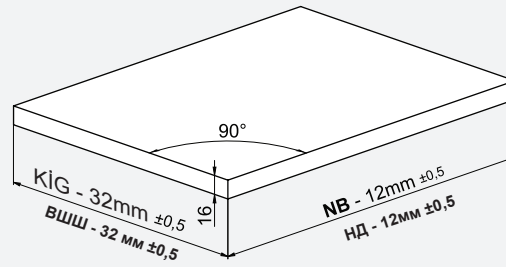

Kabin Ölçüleri /

Kabin İç Genişliği : KIG  
 Kabin İç Derinliği : KID  
 Çekmece Derinliği : ÇD  
 Çekmece İç Genişliği : ÇIG  
 Nominal Boy (Ray boyu) : NB

Внутренняя ширина шкафа : ВШШ  
 Внутренняя глубина шкафа : ВГШ  
 Глубина ящика : ГЯ  
 Внутренняя ширина ящика : ВШЯ  
 Номинальная длина : НД

1

2

Ön Panel /

Ahşap Çekmece Tabanı /

3

4

Ahşap Arkalık / Деревянная задняя панель

Parçalar / Детали