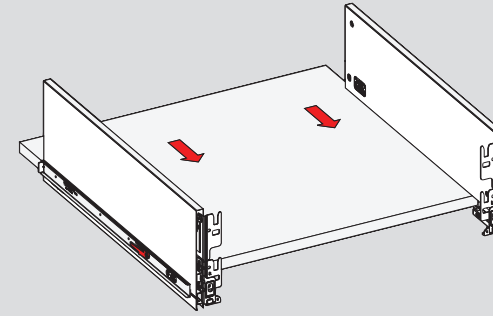

Kabin Ölçüleri /

Kabin İç Genişliği : KIG  
 Kabin İç Derinliği : KID  
 Çekmece Derinliği : ÇD  
 Çekmece İç Genişliği : ÇIG  
 Nominal Boy (Ray boyu) : NB

Внутренняя ширина шкафа : ВШШ  
 Внутренняя глубина шкафа : ВГШ  
 Глубина ящика : ГЯ  
 Внутренняя ширина ящика : ВШЯ  
 Номинальная длина : НД

1

2

Ön Panel /

Ahşap Çekmece Tabanı /

3

4

Ahşap Arkalık / Деревянная задняя панель

Parçalar / Детали