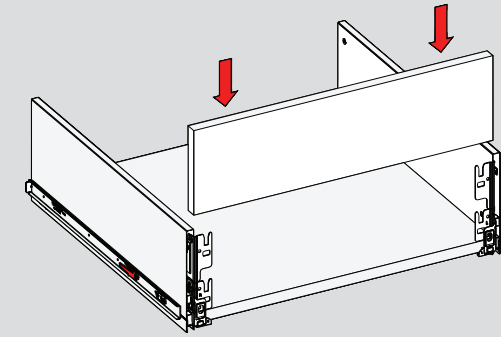

Kabin Ölçüleri /

Kabin İç Genişliği : KIG  
 Kabin İç Derinliği : KID  
 Çekmece Derinliği : ÇD  
 Çekmece İç Genişliği : ÇIG  
 Nominal Boy (Ray boyu) : NB

Внутренняя ширина шкафа : ВШШ  
 Внутренняя глубина шкафа : ВГШ  
 Глубина ящика : ГЯ  
 Внутренняя ширина ящика : ВШЯ  
 Номинальная длина : НД

1

2

Ön Panel /

Ahşap Çekmece Tabanı /

3

4

Ahşap Arkalık / Деревянная задняя панель

Parçalar / Детали