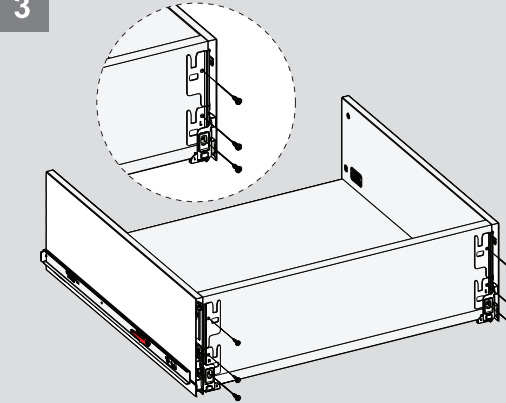

Kabin Ölçüleri /

Kabin İç Genişliği : KIG  
 Kabin İç Derinliği : KID  
 Çekmece Derinliği : ÇD  
 Çekmece İç Genişliği : ÇIG  
 Nominal Boy (Ray boyu) : NB

Внутренняя ширина шкафа : ВШШ  
 Внутренняя глубина шкафа : ВГШ  
 Глубина ящика : ГЯ  
 Внутренняя ширина ящика : ВШЯ  
 Номинальная длина : НД

1

2

Ön Panel /

Ahşap Çekmece Tabanı /

3

4

Ahşap Arkalık / Деревянная задняя панель

Parçalar / Детали