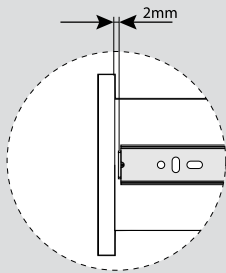

Teknik Ölçüler / Dimensioni tecniche

Parçalar / Componenti

Tavsiye Edilen Vida / Vite raccomandata

Kabin Ölçüleri / Dimensioni armadio

Çekmece Ölçüleri / Dimensioni del cassetto

KIG : Kabin İç Genişliği / Larghezza interna armadio
 ÇG : Çekmece Genişliği / Larghezza cassetto

KD : Kabin Derinliği / Profondità armadio
 ÇD : Çekmece Derinliği / Profondità cassetto

RB : Ray Uzunluğu / Lunghezza nominale

Montaj / Assemblaggio

1

2

3

4

5