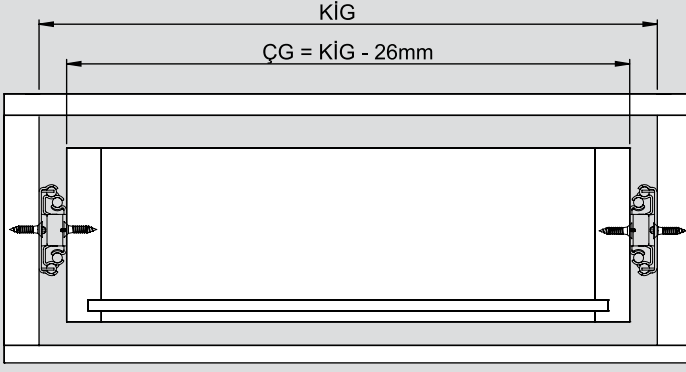

Teknik Ölçüler / Dimensioni tecniche

Parçalar / Componenti

Tavsiye Edilen Vida / Vite raccomandata

Kabin Ölçüleri / Dimensioni armadio

Çekmece Ölçüleri / Dimensioni del cassetto

KIG : Kabin İç Genişliği / Larghezza interna armadio
 ÇG : Çekmece Genişliği / Larghezza cassetto

KD : Kabin Derinliği / Profondità armadio
 ÇD : Çekmece Derinliği / Profondità cassetto

RB : Ray Uzunluğu / Lunghezza nominale

Montaj / Assemblaggio

1

2

3

4

5