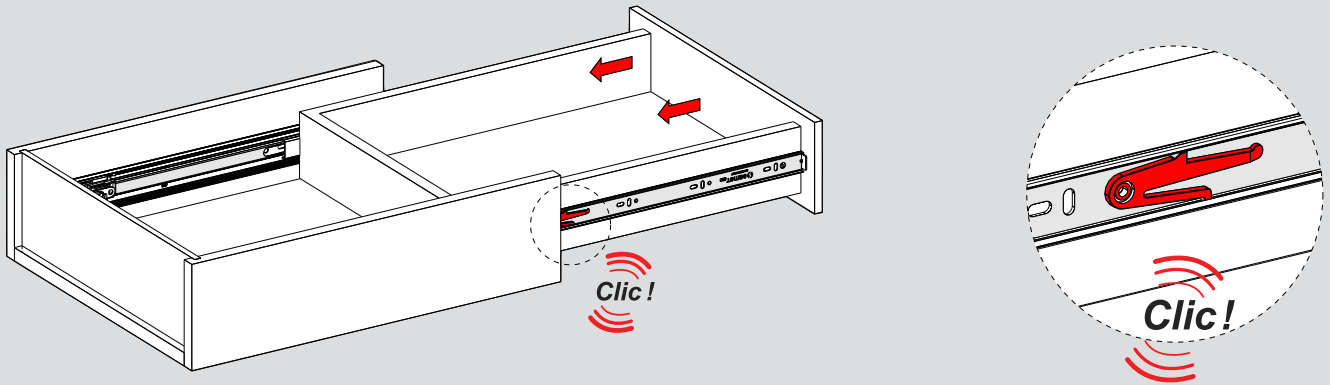

KD : Kabin Derinliği / Profondità armadio
 ÇD : Çekmece Derinliği / Profondità cassetto

RB : Ray Uzunluğu / Lunghezza nominale

Montaj / Assemblaggio

1

2

3

4

5