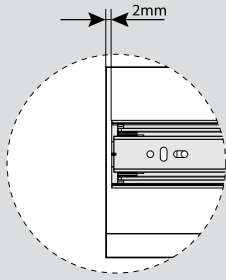

Teknik Ölçüler / Dimensioni tecniche

Parçalar / Componenti

Tavsiye Edilen Vida / Vite raccomandata

Kabin Ölçüleri / Dimensioni armadio

Çekmece Ölçüleri / Dimensioni del cassetto

KIG : Kabin İç Genişliği / Larghezza interna armadio
 ÇG : Çekmece Genişliği / Larghezza cassetto

KD : Kabin Derinliği / Profondità armadio
 ÇD : Çekmece Derinliği / Profondità cassetto

RB : Ray Uzunluğu / Lunghezza nominale

Montaj / Assemblaggio

1

2

3

4

5