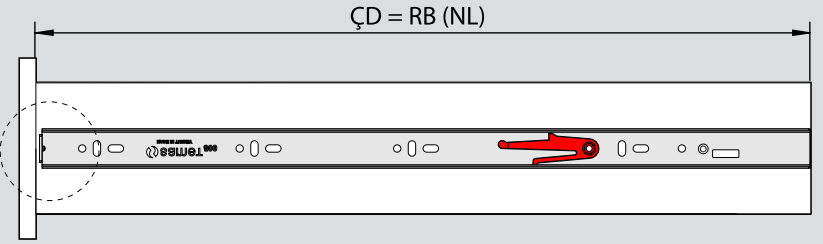

Teknik Ölçüler / Dimensioni tecniche

Parçalar / Componenti

Tavsiye Edilen Vida / Vite raccomandata

Kabin Ölçüleri / Dimensioni armadio

Çekmece Ölçüleri / Dimensioni del cassetto

KIG : Kabin İç Genişliği / Larghezza interna armadio
 ÇG : Çekmece Genişliği / Larghezza cassetto

KD : Kabin Derinliği / Profondità armadio
 ÇD : Çekmece Derinliği / Profondità cassetto

RB : Ray Uzunluğu / Lunghezza nominale

Montaj / Assemblaggio

1

2

3

4

5