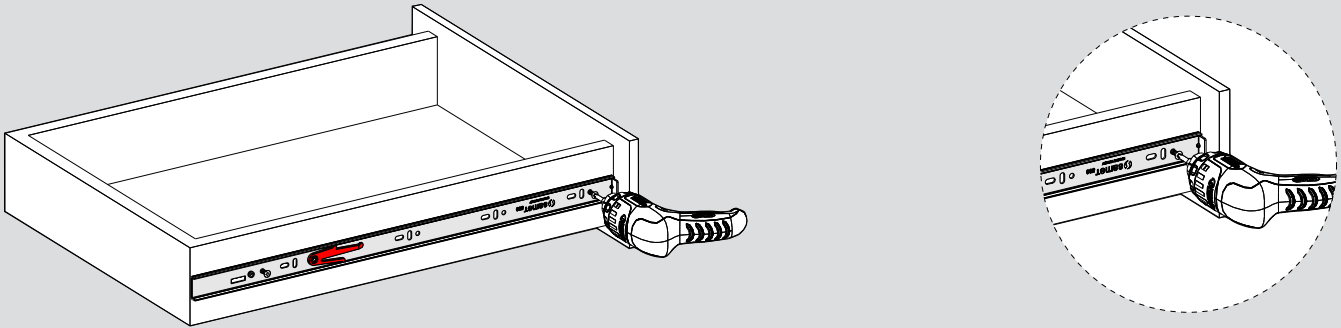

KD : Kabin Derinliği / Profondità armadio
 ÇD : Çekmece Derinliği / Profondità cassetto

RB : Ray Uzunluğu / Lunghezza nominale

Montaj / Assemblaggio

1

2

3

4

5