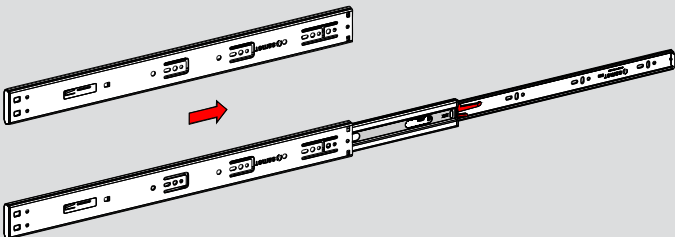

Teknik Ölçüler / Dimensioni tecniche

Parçalar / Componenti

Tavsiye Edilen Vida / Vite raccomandata

Kabin Ölçüleri / Dimensioni armadio

Çekmece Ölçüleri / Dimensioni del cassetto

KIG : Kabin İç Genişliği / Larghezza interna armadio
 ÇG : Çekmece Genişliği / Larghezza cassetto

KD : Kabin Derinliği / Profondità armadio
 ÇD : Çekmece Derinliği / Profondità cassetto

RB : Ray Uzunluğu / Lunghezza nominale

Montaj / Assemblaggio

1

2

3

4

5