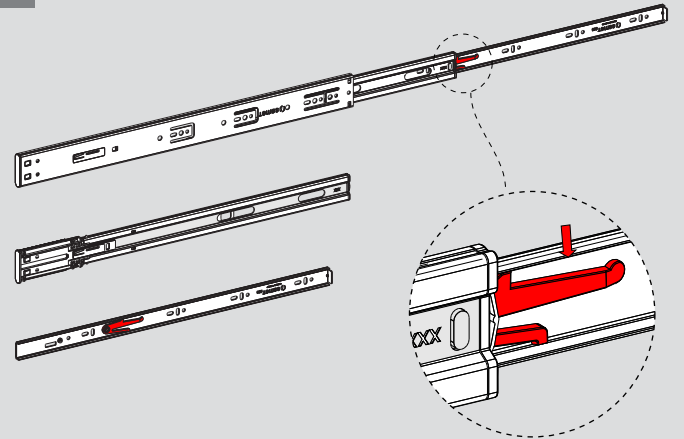

KD : Kabin Derinliği / Profondità armadio
 ÇD : Çekmece Derinliği / Profondità cassetto

RB : Ray Uzunluğu / Lunghezza nominale

Montaj / Assemblaggio

1

2

3

4

5