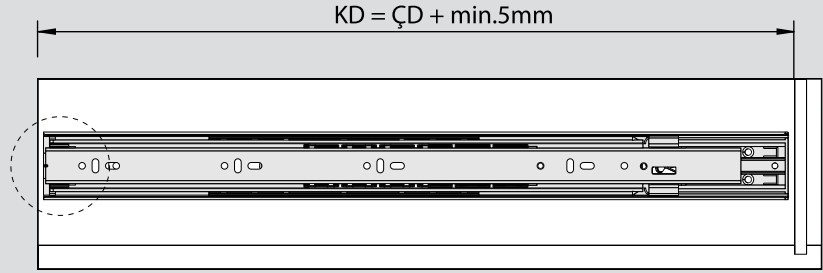

Teknik Ölçüler / Dimensioni tecniche

Parçalar / Componenti

Tavsiye Edilen Vida / Vite raccomandata

Kabin Ölçüleri / Dimensioni armadio

Çekmece Ölçüleri / Dimensioni del cassetto

KIG : Kabin İç Genişliği / Larghezza interna armadio
 ÇG : Çekmece Genişliği / Larghezza cassetto

KD : Kabin Derinliği / Profondità armadio
 ÇD : Çekmece Derinliği / Profondità cassetto

RB : Ray Uzunluğu / Lunghezza nominale

Montaj / Assemblaggio

1

2

3

4

5