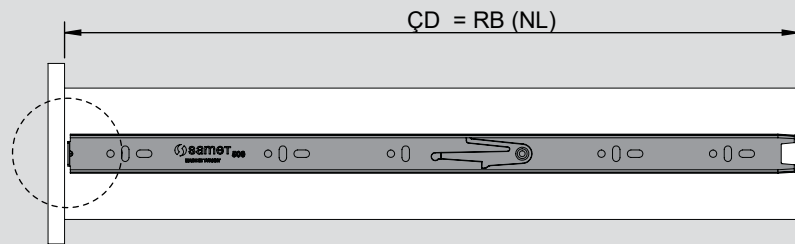

Teknik Ölçüler / Wymiary techniczne

Parçalar / Części

Tavsiye Edilen Vida / Zalecane wkręty

Kabin Ölçüleri / Wymiary szafki

Çekmece Ölçüleri / Wymiary szuflady

KİG : Kabin İç Genişliği / Wewnętrzna szerokość szafki KD : Kabin Derinliği / Głębokość szafki RB : Ray Uzunluğu / Długość nominalna
ÇG : Çekmece Genişliği / Szerokość szuflady ÇD : Çekmece Derinliği / Głębokość szuflady