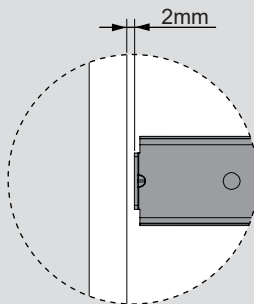

Teknik Ölçüler / Wymiary techniczne

Parçalar / Części

Tavsiye Edilen Vida / Zalecane wkręty

Kabin Ölçüleri / Wymiary szafki

Çekmece Ölçüleri / Wymiary szuflady

KİG : Kabin İç Genişliği / Wewnętrzna szerokość szafki KD : Kabin Derinliği / Głębokość szafki RB : Ray Uzunluğu / Długość nominalna
ÇG : Çekmece Genişliği / Szerokość szuflady ÇD : Çekmece Derinliği / Głębokość szuflady