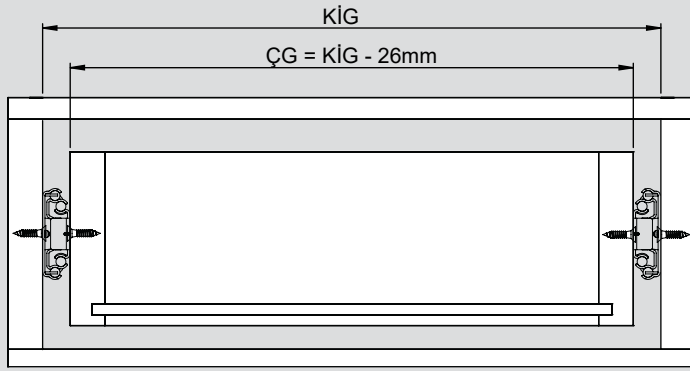

Teknik Ölçüler / Wymiary techniczne

Parçalar / Części

Tavsiye Edilen Vida / Zalecane wkręty

Kabin Ölçüleri / Wymiary szafki

Çekmece Ölçüleri / Wymiary szuflady

KİG : Kabin İç Genişliği / Wewnętrzna szerokość szafki KD : Kabin Derinliği / Głębokość szafki RB : Ray Uzunluğu / Długość nominalna
ÇG : Çekmece Genişliği / Szerokość szuflady ÇD : Çekmece Derinliği / Głębokość szuflady