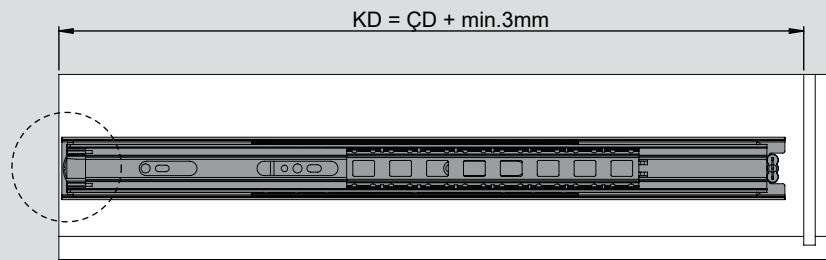

Teknik Ölçüler / Wymiary techniczne

Parçalar / Części

Tavsiye Edilen Vida / Zalecane wkręty

Kabin Ölçüleri / Wymiary szafki

Çekmece Ölçüleri / Wymiary szuflady

KİG : Kabin İç Genişliği / Wewnętrzna szerokość szafki KD : Kabin Derinliği / Głębokość szafki RB : Ray Uzunluğu / Długość nominalna
ÇG : Çekmece Genişliği / Szerokość szuflady ÇD : Çekmece Derinliği / Głębokość szuflady