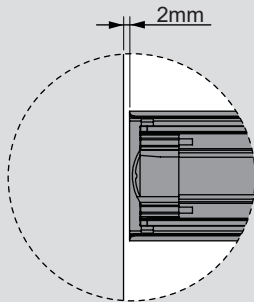

Teknik Ölçüler / Wymiary techniczne

Parçalar / Części

Tavsiye Edilen Vida / Zalecane wkręty

Kabin Ölçüleri / Wymiary szafki

Çekmece Ölçüleri / Wymiary szuflady

KİG : Kabin İç Genişliği / Wewnętrzna szerokość szafki KD : Kabin Derinliği / Głębokość szafki RB : Ray Uzunluğu / Długość nominalna
ÇG : Çekmece Genişliği / Szerokość szuflady ÇD : Çekmece Derinliği / Głębokość szuflady