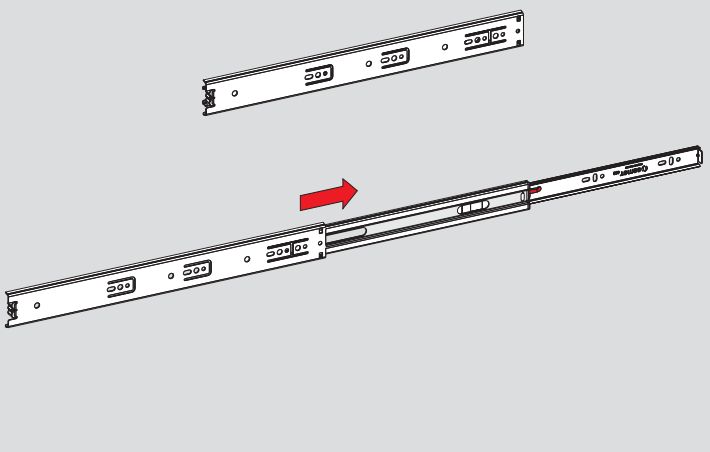

Teknik Ölçüler / Wymiary techniczne

Parçalar / Części

Tavsiye Edilen Vida / Zalecane wkręty

Kabin Ölçüleri / Wymiary szafki

Çekmece Ölçüleri / Wymiary szuflady

KİG : Kabin İç Genişliği / Wewnętrzna szerokość szafki KD : Kabin Derinliği / Głębokość szafki RB : Ray Uzunluğu / Długość nominalna
ÇG : Çekmece Genişliği / Szerokość szuflady ÇD : Çekmece Derinliği / Głębokość szuflady

Montaj / Montaż

1

2