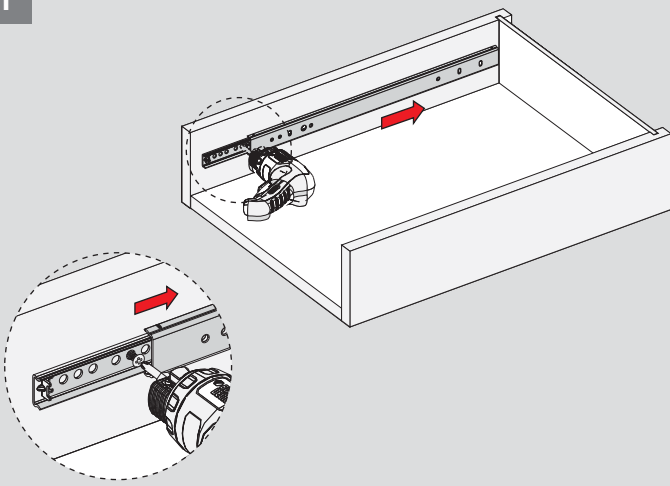

KD : Kabin Derinliği / Profundidad del armario

RB : Ray Uzunluğu / Longitud nominal

ÇG : Çekmece Genişliği / Ancho del cajón

ÇD : Çekmece Derinliği / Profundidad del cajón

Montaj / Montaje

1

2