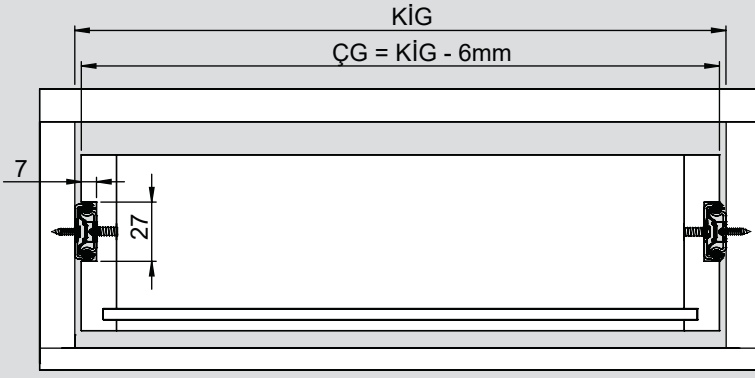

Teknik Ölçüler / Dimensiones técnicas

Parçalar / Piezas

Tavsiye Edilen Vida / Tornillos recomendados

Kabin Ölçüleri / Dimensiones del armario

Çekmece Ölçüleri / Dimensiones del cajón

KİG : Kabin İç Genişliği / Ancho interior del armario

KD : Kabin Derinliği / Profundidad del armario

RB : Ray Uzunluğu / Longitud nominal

ÇG : Çekmece Genişliği / Ancho del cajón

ÇD : Çekmece Derinliği / Profundidad del cajón

Montaj / Montaje

1

2