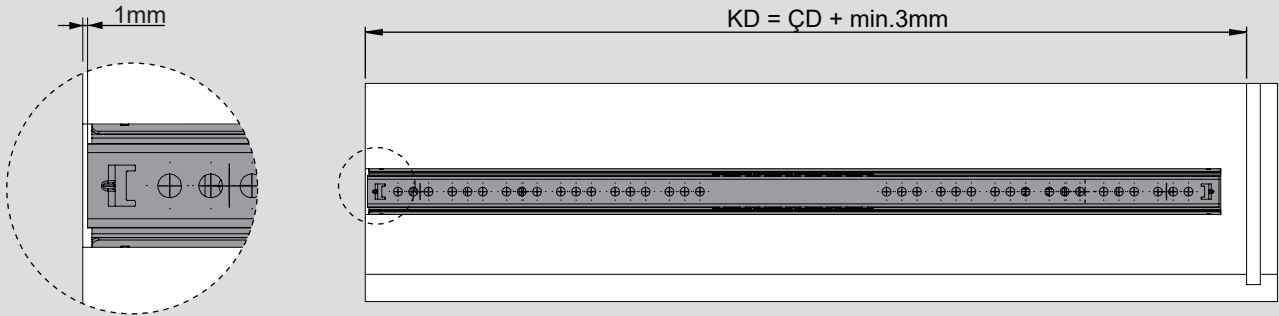

Teknik Ölçüler / Dimensiones técnicas

Parçalar / Piezas

Tavsiye Edilen Vida / Tornillos recomendados

Kabin Ölçüleri / Dimensiones del armario

Çekmece Ölçüleri / Dimensiones del cajón

KİG : Kabin İç Genişliği / Ancho interior del armario

KD : Kabin Derinliği / Profundidad del armario

RB : Ray Uzunluğu / Longitud nominal

ÇG : Çekmece Genişliği / Ancho del cajón

ÇD : Çekmece Derinliği / Profundidad del cajón

Montaj / Montaje

1

2