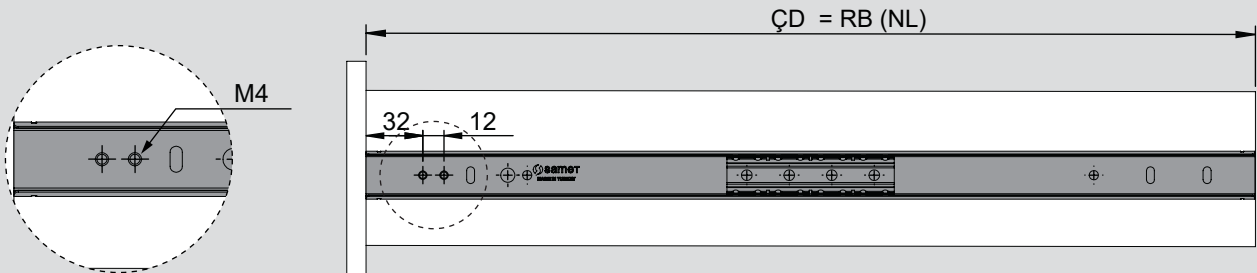

Teknik Ölçüler / Dimensiones técnicas

Parçalar / Piezas

Tavsiye Edilen Vida / Tornillos recomendados

Kabin Ölçüleri / Dimensiones del armario

Çekmece Ölçüleri / Dimensiones del cajón

KİG : Kabin İç Genişliği / Ancho interior del armario

KD : Kabin Derinliği / Profundidad del armario

RB : Ray Uzunluğu / Longitud nominal

ÇG : Çekmece Genişliği / Ancho del cajón

ÇD : Çekmece Derinliği / Profundidad del cajón

Montaj / Montaje

1

2