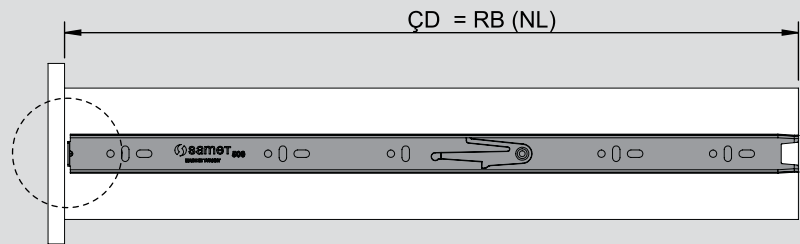

Teknik Ölçüler / Wymiary techniczne

Parçalar / Części

Tavsiye Edilen Vida / Zalecane wkręty

Kabin Ölçüleri / Wymiary szafki

Çekmece Ölçüleri / Wymiary szuflady

KİG : Kabin İç Genişliği / Wewnętrzna szerokość szafki

KD : Kabin Derinliği / Głębokość szafki

RB : Ray Uzunluğu / Długość nominalna

ÇG : Çekmece Genişliği / Szerokość szuflady

ÇD : Çekmece Derinliği / Głębokość szuflady

Montaj / Montaż

1

2