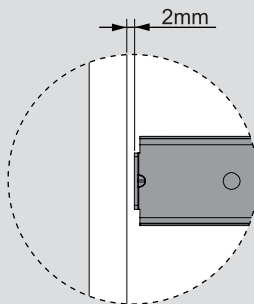

Teknik Ölçüler / Wymiary techniczne

Parçalar / Części

Tavsiye Edilen Vida / Zalecane wkręty

Kabin Ölçüleri / Wymiary szafki

Çekmece Ölçüleri / Wymiary szuflady

KİG : Kabin İç Genişliği / Wewnętrzna szerokość szafki

KD : Kabin Derinliği / Głębokość szafki

RB : Ray Uzunluğu / Długość nominalna

ÇG : Çekmece Genişliği / Szerokość szuflady

ÇD : Çekmece Derinliği / Głębokość szuflady

Montaj / Montaż

1

2