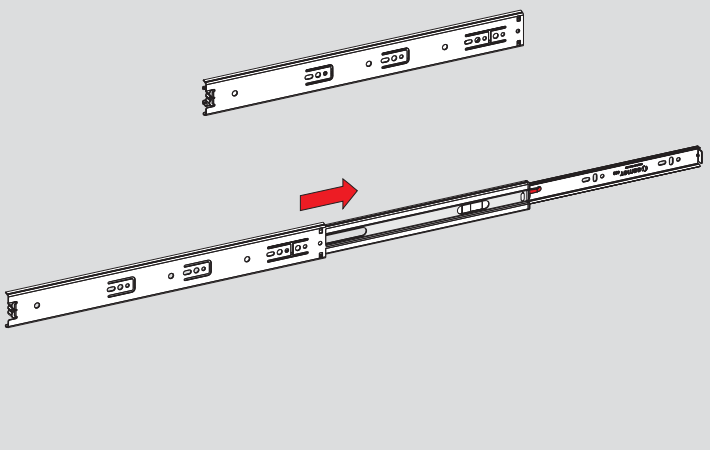

Teknik Ölçüler / Wymiary techniczne

Parçalar / Części

Tavsiye Edilen Vida / Zalecane wkręty

Kabin Ölçüleri / Wymiary szafki

Çekmece Ölçüleri / Wymiary szuflady

KİG : Kabin İç Genişliği / Wewnętrzna szerokość szafki

KD : Kabin Derinliği / Głębokość szafki

RB : Ray Uzunluğu / Długość nominalna

ÇG : Çekmece Genişliği / Szerokość szuflady

ÇD : Çekmece Derinliği / Głębokość szuflady

Montaj / Montaż

1

2