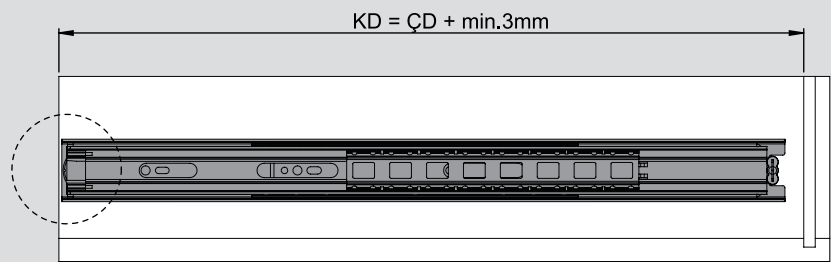

Teknik Ölçüler / Wymiary techniczne

Parçalar / Części

Tavsiye Edilen Vida / Zalecane wkręty

Kabin Ölçüleri / Wymiary szafki

Çekmece Ölçüleri / Wymiary szuflady

KİG : Kabin İç Genişliği / Wewnętrzna szerokość szafki

KD : Kabin Derinliği / Głębokość szafki

RB : Ray Uzunluğu / Długość nominalna

ÇG : Çekmece Genişliği / Szerokość szuflady

ÇD : Çekmece Derinliği / Głębokość szuflady

Montaj / Montaż

1

2