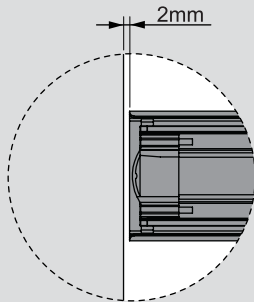

Teknik Ölçüler / Wymiary techniczne

Parçalar / Części

Tavsiye Edilen Vida / Zalecane wkręty

Kabin Ölçüleri / Wymiary szafki

Çekmece Ölçüleri / Wymiary szuflady

KİG : Kabin İç Genişliği / Wewnętrzna szerokość szafki

KD : Kabin Derinliği / Głębokość szafki

RB : Ray Uzunluğu / Długość nominalna

ÇG : Çekmece Genişliği / Szerokość szuflady

ÇD : Çekmece Derinliği / Głębokość szuflady

Montaj / Montaż

1

2