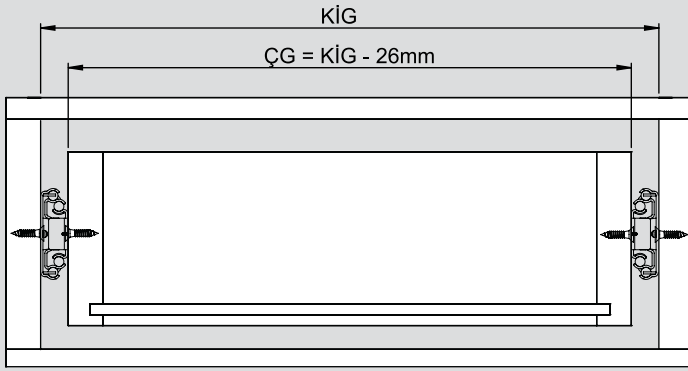

Teknik Ölçüler / Wymiary techniczne

Parçalar / Części

Tavsiye Edilen Vida / Zalecane wkręty

Kabin Ölçüleri / Wymiary szafki

Çekmece Ölçüleri / Wymiary szuflady

KİG : Kabin İç Genişliği / Wewnętrzna szerokość szafki

KD : Kabin Derinliği / Głębokość szafki

RB : Ray Uzunluğu / Długość nominalna

ÇG : Çekmece Genişliği / Szerokość szuflady

ÇD : Çekmece Derinliği / Głębokość szuflady

Montaj / Montaż

1

2