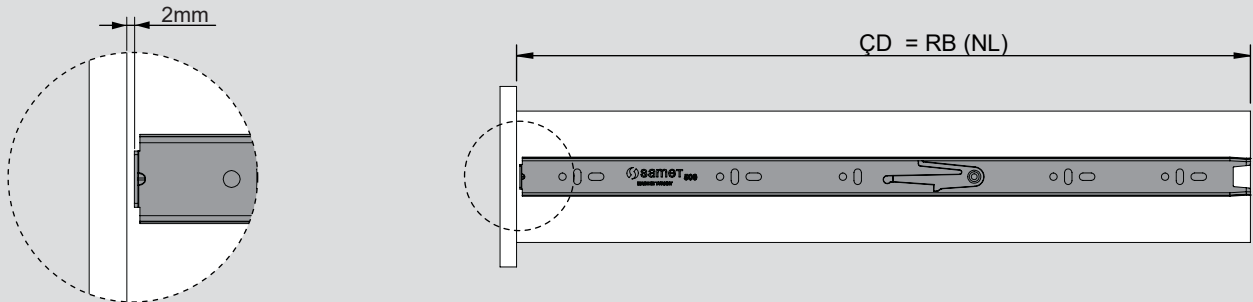

Teknik Ölçüler / Dimensiones técnicas

Parçalar / Piezas

Tavsiye Edilen Vida / Tornillos recomendados

Kabin Ölçüleri / Dimensiones del armario

Çekmece Ölçüleri / Dimensiones del cajón

KİG : Kabin İç Genişliği / Ancho interior del armario KD : Kabin Derinliği / Profundidad del armario RB : Ray Uzunluğu / Longitud nominal
ÇG : Çekmece Genişliği / Ancho del cajón ÇD : Çekmece Derinliği / Profundidad del cajón