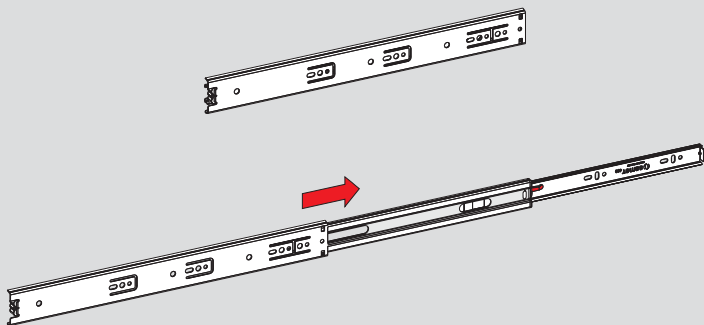

Teknik Ölçüler / Dimensiones técnicas

Parçalar / Piezas

Tavsiye Edilen Vida / Tornillos recomendados

Kabin Ölçüleri / Dimensiones del armario

Çekmece Ölçüleri / Dimensiones del cajón

KİG : Kabin İç Genişliği / Ancho interior del armario KD : Kabin Derinliği / Profundidad del armario RB : Ray Uzunluğu / Longitud nominal
ÇG : Çekmece Genişliği / Ancho del cajón ÇD : Çekmece Derinliği / Profundidad del cajón

Montaj / Montaje

1

2