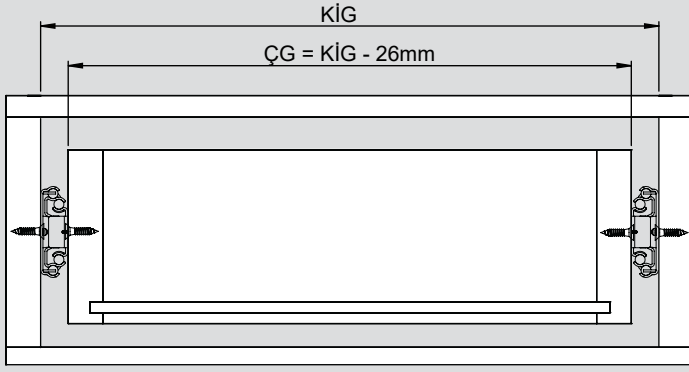

Teknik Ölçüler / Dimensiones técnicas

Parçalar / Piezas

Tavsiye Edilen Vida / Tornillos recomendados

Kabin Ölçüleri / Dimensiones del armario

Çekmece Ölçüleri / Dimensiones del cajón

KİG : Kabin İç Genişliği / Ancho interior del armario KD : Kabin Derinliği / Profundidad del armario RB : Ray Uzunluğu / Longitud nominal
ÇG : Çekmece Genişliği / Ancho del cajón ÇD : Çekmece Derinliği / Profundidad del cajón