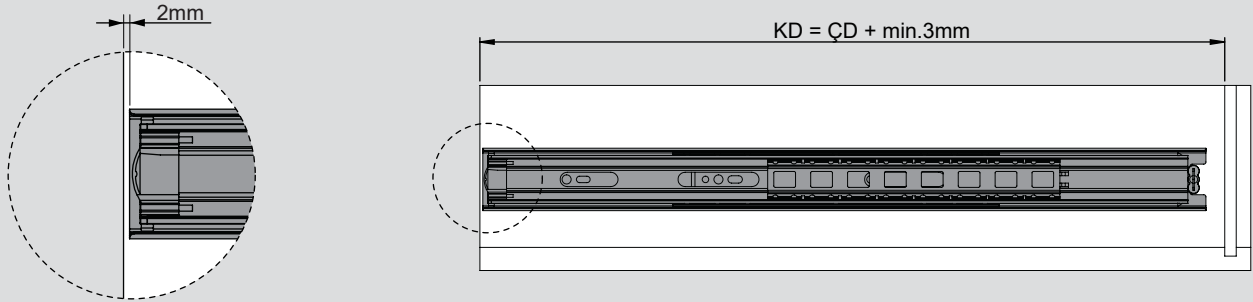

Teknik Ölçüler / Dimensiones técnicas

Parçalar / Piezas

Tavsiye Edilen Vida / Tornillos recomendados

Kabin Ölçüleri / Dimensiones del armario

Çekmece Ölçüleri / Dimensiones del cajón

KİG : Kabin İç Genişliği / Ancho interior del armario KD : Kabin Derinliği / Profundidad del armario RB : Ray Uzunluğu / Longitud nominal
ÇG : Çekmece Genişliği / Ancho del cajón ÇD : Çekmece Derinliği / Profundidad del cajón