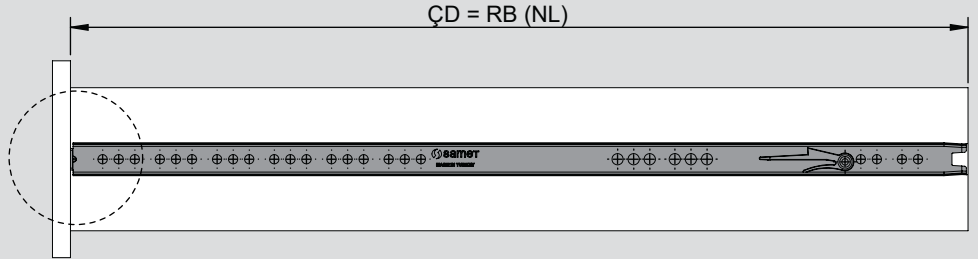

Teknik Ölçüler / Technische Abmessungen

Parçalar / Teile

Tavsiye Edilen Vida / Empfohlene Schrauben

Kabin Ölçüleri / Schrankabmessungen

Çekmece Ölçüleri / Schubladenabmessungen

KİG : Kabin İç Genişliği / Schrank-Innenbreite

KD : Kabin Derinliği / Schranktiefe

RB : Ray Uzunluğu / Nennlänge

ÇG : Çekmece Genişliği / Schubladenbreite

ÇD : Çekmece Derinliği / Schubladentiefe

Montaj / Montage

1

2

3