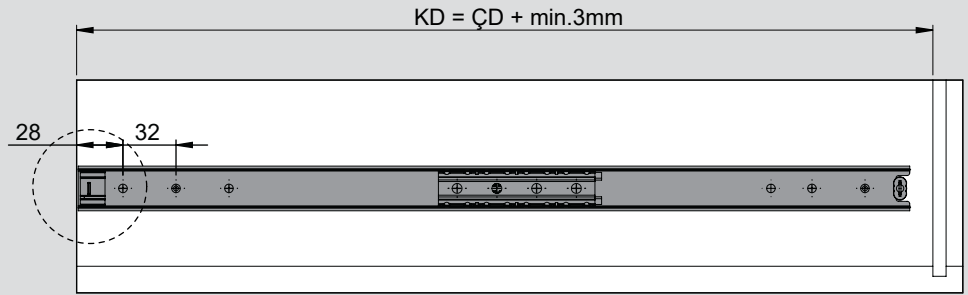

Teknik Ölçüler / Technische Abmessungen

Parçalar / Teile

Tavsiye Edilen Vida / Empfohlene Schrauben

Kabin Ölçüleri / Schrankabmessungen

Çekmece Ölçüleri / Schubladenabmessungen

KİG : Kabin İç Genişliği / Schrank-Innenbreite

KD : Kabin Derinliği / Schranktiefe

RB : Ray Uzunluğu / Nennlänge

ÇG : Çekmece Genişliği / Schubladenbreite

ÇD : Çekmece Derinliği / Schubladentiefe

Montaj / Montage

1

2

3