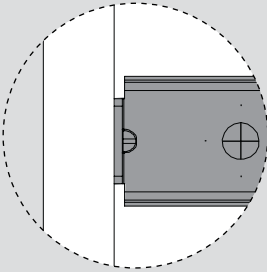

Teknik Ölçüler / Technische Abmessungen

Parçalar / Teile

Tavsiye Edilen Vida / Empfohlene Schrauben

Kabin Ölçüleri / Schrankabmessungen

Çekmece Ölçüleri / Schubladenabmessungen

KİG : Kabin İç Genişliği / Schrank-Innenbreite

KD : Kabin Derinliği / Schranktiefe

RB : Ray Uzunluğu / Nennlänge

ÇG : Çekmece Genişliği / Schubladenbreite

ÇD : Çekmece Derinliği / Schubladentiefe

Montaj / Montage

1

2

3