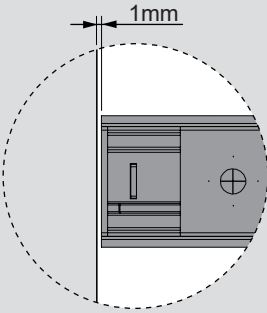

Teknik Ölçüler / Technische Abmessungen

Parçalar / Teile

Tavsiye Edilen Vida / Empfohlene Schrauben

Kabin Ölçüleri / Schrankabmessungen

Çekmece Ölçüleri / Schubladenabmessungen

KİG : Kabin İç Genişliği / Schrank-Innenbreite

KD : Kabin Derinliği / Schranktiefe

RB : Ray Uzunluğu / Nennlänge

ÇG : Çekmece Genişliği / Schubladenbreite

ÇD : Çekmece Derinliği / Schubladentiefe

Montaj / Montage

1

2

3