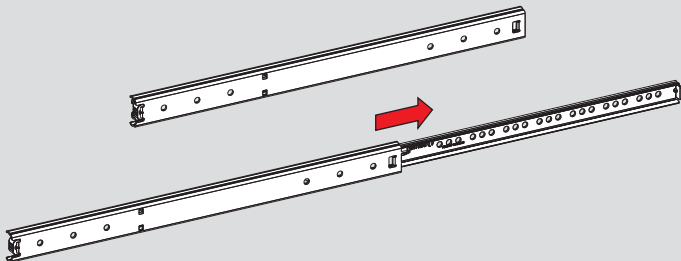

Teknik Ölçüler / Technische Abmessungen

Parçalar / Teile

Tavsiye Edilen Vida / Empfohlene Schrauben

Kabin Ölçüleri / Schrankabmessungen

Çekmece Ölçüleri / Schubladenabmessungen

KİG : Kabin İç Genişliği / Schrank-Innenbreite

KD : Kabin Derinliği / Schranktiefe

RB : Ray Uzunluğu / Nennlänge

ÇG : Çekmece Genişliği / Schubladenbreite

ÇD : Çekmece Derinliği / Schubladentiefe

Montaj / Montage

1

2

3