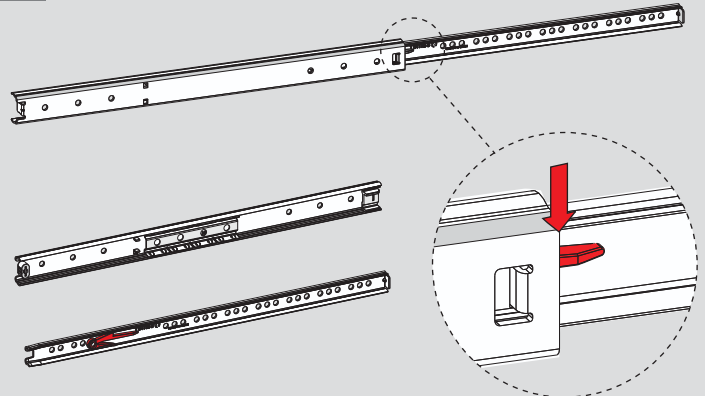

Teknik Ölçüler / Technische Abmessungen

Parçalar / Teile

Tavsiye Edilen Vida / Empfohlene Schrauben

Kabin Ölçüleri / Schrankabmessungen

Çekmece Ölçüleri / Schubladenabmessungen

KİG : Kabin İç Genişliği / Schrank-Innenbreite

KD : Kabin Derinliği / Schranktiefe

RB : Ray Uzunluğu / Nennlänge

ÇG : Çekmece Genişliği / Schubladenbreite

ÇD : Çekmece Derinliği / Schubladentiefe

Montaj / Montage

1

2

3