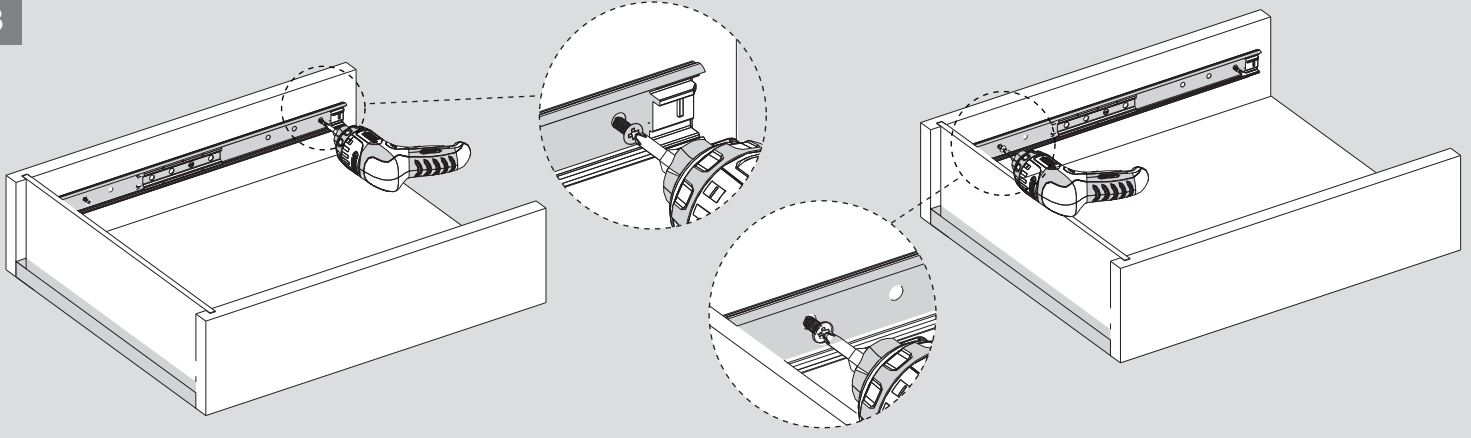

KD : Kabin Derinliği / Schranktiefe

RB : Ray Uzunluğu / Nennlänge

ÇG : Çekmece Genişliği / Schubladenbreite

ÇD : Çekmece Derinliği / Schubladentiefe

Montaj / Montage

1

2

3