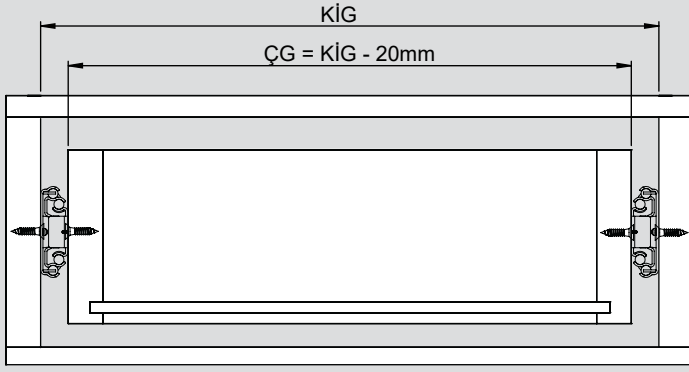

Teknik Ölçüler / Technische Abmessungen

Parçalar / Teile

Tavsiye Edilen Vida / Empfohlene Schrauben

Kabin Ölçüleri / Schrankabmessungen

Çekmece Ölçüleri / Schubladenabmessungen

KİG : Kabin İç Genişliği / Schrank-Innenbreite

KD : Kabin Derinliği / Schranktiefe

RB : Ray Uzunluğu / Nennlänge

ÇG : Çekmece Genişliği / Schubladenbreite

ÇD : Çekmece Derinliği / Schubladentiefe

Montaj / Montage

1

2

3