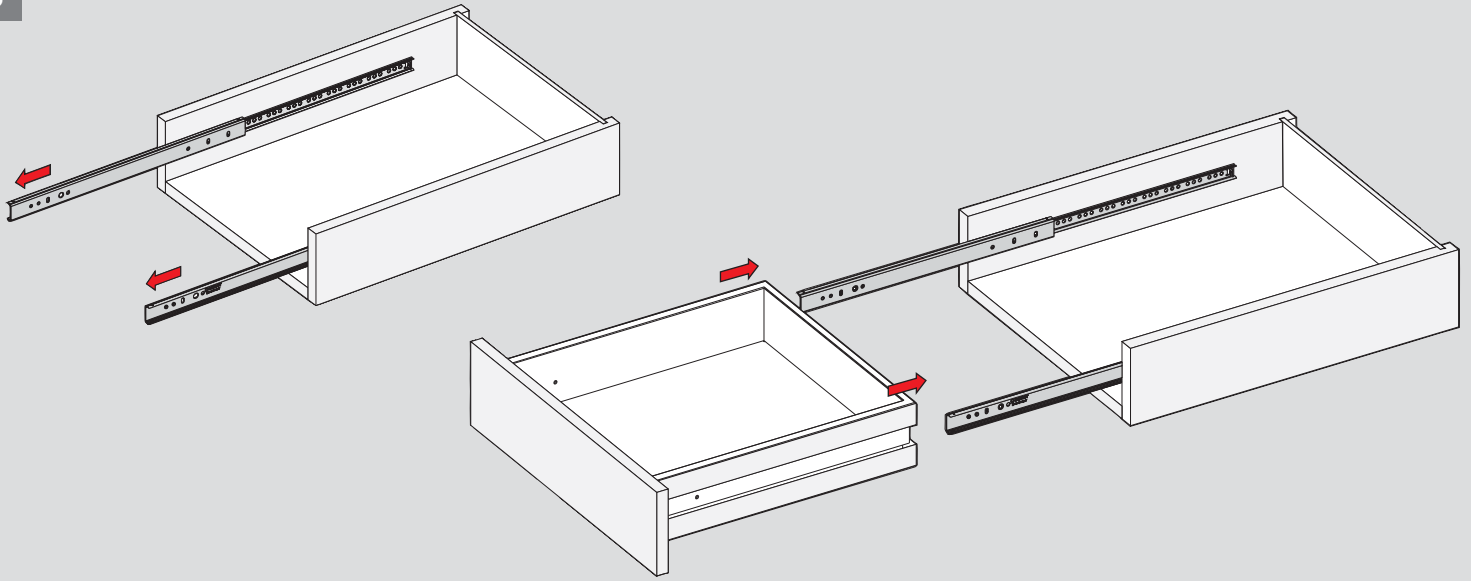

Teknik Ölçüler / Technische Abmessungen

Parçalar / Teile

Tavsiye Edilen Vida / Empfohlene Schrauben

Kabin Ölçüleri / Schrankabmessungen

Çekmece Ölçüleri / Schubladenabmessungen

KİG : Kabin İç Genişliği / Schrank-Innenbreite  
ÇG : Çekmece Genişliği / Schubladenbreite

KD : Kabin Derinliği / Schranktiefe  
ÇD : Çekmece Derinliği / Schubladentiefe

RB : Ray Uzunluğu / Nennlänge

Montaj / Montage

1

2

3

4

5