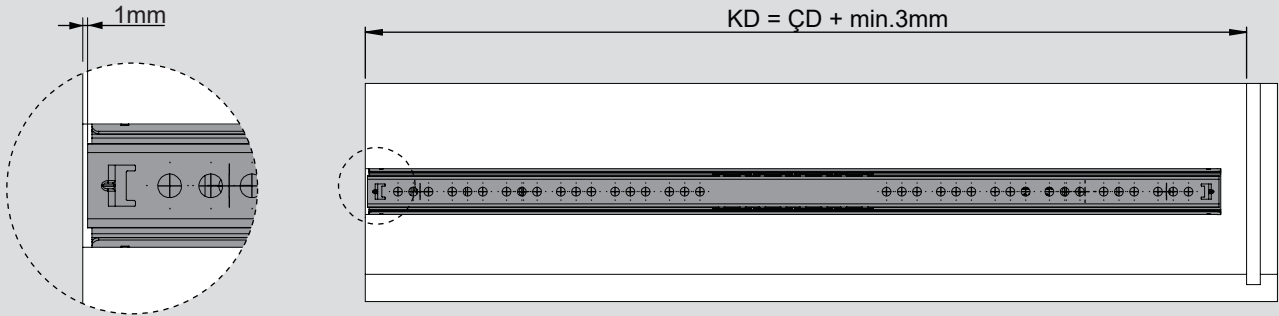

Teknik Ölçüler / Technische Abmessungen

Parçalar / Teile

Tavsiye Edilen Vida / Empfohlene Schrauben

Kabin Ölçüleri / Schrankabmessungen

Çekmece Ölçüleri / Schubladenabmessungen

KİG : Kabin İç Genişliği / Schrank-Innenbreite  
ÇG : Çekmece Genişliği / Schubladenbreite

KD : Kabin Derinliği / Schranktiefe  
ÇD : Çekmece Derinliği / Schubladentiefe

RB : Ray Uzunluğu / Nennlänge

Montaj / Montage

1

2

3

4

5