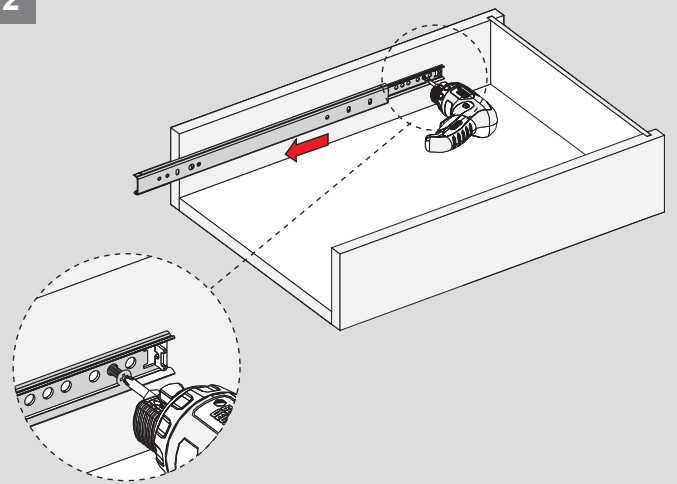

Teknik Ölçüler / Technische Abmessungen

Parçalar / Teile

Tavsiye Edilen Vida / Empfohlene Schrauben

Kabin Ölçüleri / Schrankabmessungen

Çekmece Ölçüleri / Schubladenabmessungen

KİG : Kabin İç Genişliği / Schrank-Innenbreite  
ÇG : Çekmece Genişliği / Schubladenbreite

KD : Kabin Derinliği / Schranktiefe  
ÇD : Çekmece Derinliği / Schubladentiefe

RB : Ray Uzunluğu / Nennlänge

Montaj / Montage

1

2

3

4

5