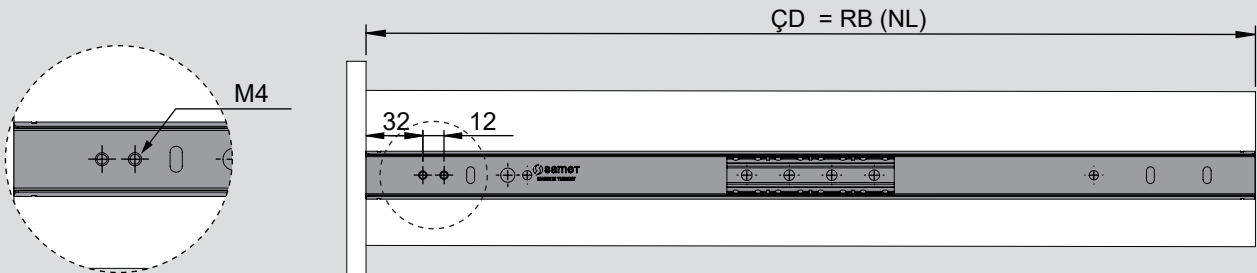

Teknik Ölçüler / Technische Abmessungen

Parçalar / Teile

Tavsiye Edilen Vida / Empfohlene Schrauben

Kabin Ölçüleri / Schrankabmessungen

Çekmece Ölçüleri / Schubladenabmessungen

KİG : Kabin İç Genişliği / Schrank-Innenbreite  
ÇG : Çekmece Genişliği / Schubladenbreite

KD : Kabin Derinliği / Schranktiefe  
ÇD : Çekmece Derinliği / Schubladentiefe

RB : Ray Uzunluğu / Nennlänge

Montaj / Montage

1

2

3

4

5