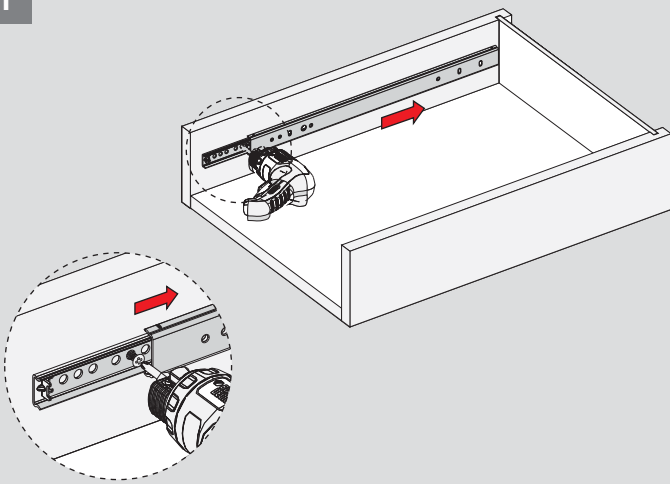

Teknik Ölçüler / Technische Abmessungen

Parçalar / Teile

Tavsiye Edilen Vida / Empfohlene Schrauben

Kabin Ölçüleri / Schrankabmessungen

Çekmece Ölçüleri / Schubladenabmessungen

KİG : Kabin İç Genişliği / Schrank-Innenbreite  
ÇG : Çekmece Genişliği / Schubladenbreite

KD : Kabin Derinliği / Schranktiefe  
ÇD : Çekmece Derinliği / Schubladentiefe

RB : Ray Uzunluğu / Nennlänge

Montaj / Montage

1

2

3

4

5