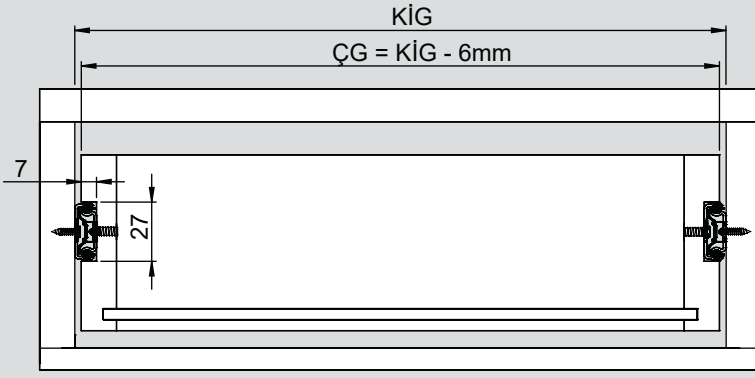

Teknik Ölçüler / Technische Abmessungen

Parçalar / Teile

Tavsiye Edilen Vida / Empfohlene Schrauben

Kabin Ölçüleri / Schrankabmessungen

Çekmece Ölçüleri / Schubladenabmessungen

KİG : Kabin İç Genişliği / Schrank-Innenbreite  
ÇG : Çekmece Genişliği / Schubladenbreite

KD : Kabin Derinliği / Schranktiefe  
ÇD : Çekmece Derinliği / Schubladentiefe

RB : Ray Uzunluğu / Nennlänge

Montaj / Montage

1

2

3

4

5