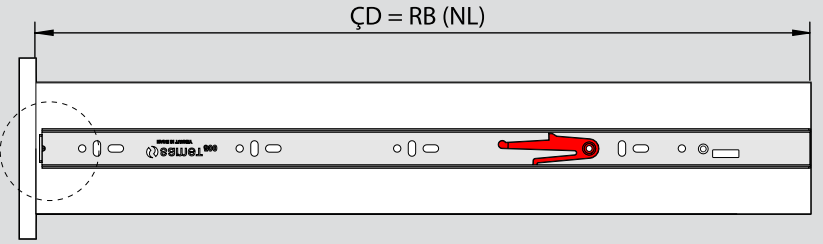

Teknik Ölçüler / Technische Abmessungen

Parçalar / Teile

Tavsiye Edilen Vida / Empfohlene Schrauben

Kabin Ölçüleri / Schrankabmessungen

Çekmece Ölçüleri / Schubladenabmessungen

KIG : Kabin İç Genişliği / Schrank-Innenbreite
 ÇG : Çekmece Genişliği / Schubladenbreite

KD : Kabin Derinliği / Schranktiefe
 ÇD : Çekmece Derinliği / Schubladentiefe

RB : Ray Uzunluğu / Nennlänge

Montaj / Montage

1

2

3

4

5