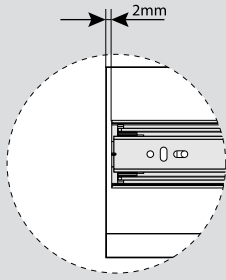

Teknik Ölçüler / Technische Abmessungen

Parçalar / Teile

Tavsiye Edilen Vida / Empfohlene Schrauben

Kabin Ölçüleri / Schrankabmessungen

Çekmece Ölçüleri / Schubladenabmessungen

KIG : Kabin İç Genişliği / Schrank-Innenbreite
 ÇG : Çekmece Genişliği / Schubladenbreite

KD : Kabin Derinliği / Schranktiefe
 ÇD : Çekmece Derinliği / Schubladentiefe

RB : Ray Uzunluğu / Nennlänge

Montaj / Montage

1

2

3

4

5