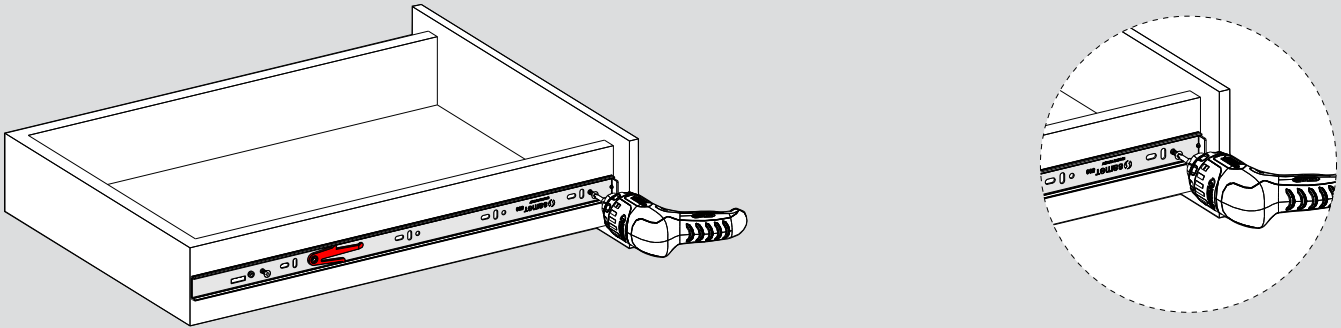

KD : Kabin Derinliği / Schranktiefe
 ÇD : Çekmece Derinliği / Schubladentiefe

RB : Ray Uzunluğu / Nennlänge

Montaj / Montage

1

2

3

4

5