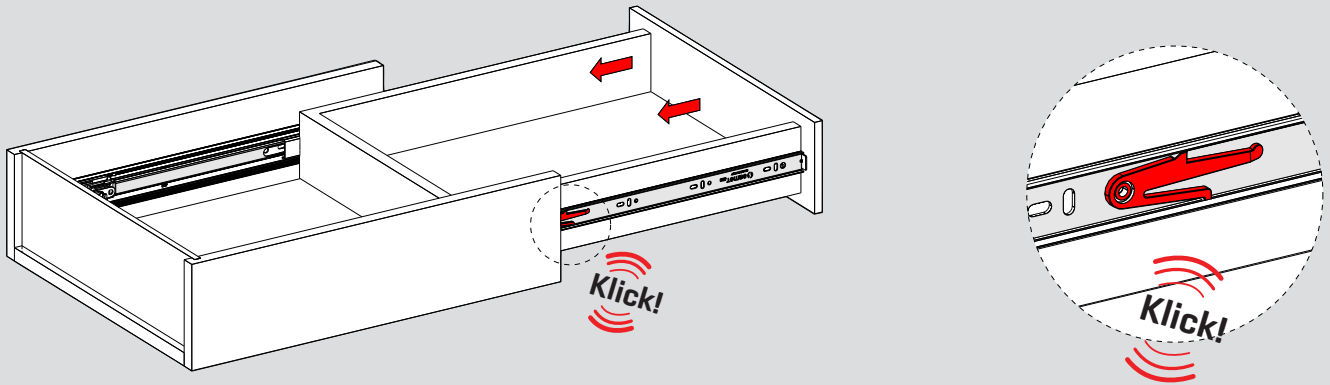

Teknik Ölçüler / Technische Abmessungen

Parçalar / Teile

Tavsiye Edilen Vida / Empfohlene Schrauben

Kabin Ölçüleri / Schrankabmessungen

Çekmece Ölçüleri / Schubladenabmessungen

KIG : Kabin İç Genişliği / Schrank-Innenbreite
 ÇG : Çekmece Genişliği / Schubladenbreite

KD : Kabin Derinliği / Schranktiefe
 ÇD : Çekmece Derinliği / Schubladentiefe

RB : Ray Uzunluğu / Nennlänge

Montaj / Montage

1

2

3

4

5