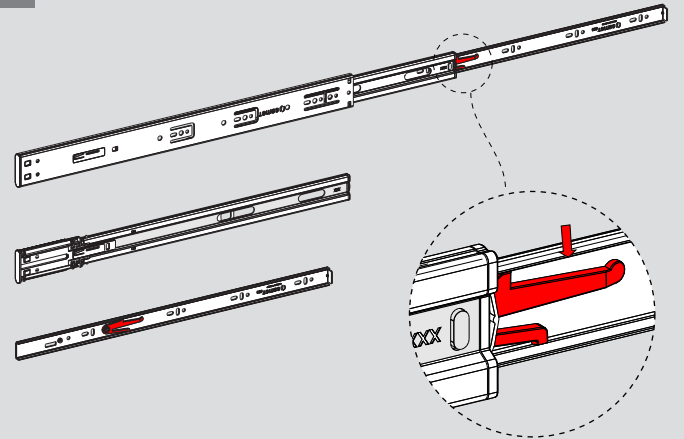

Teknik Ölçüler / Technische Abmessungen

Parçalar / Teile

Tavsiye Edilen Vida / Empfohlene Schrauben

Kabin Ölçüleri / Schrankabmessungen

Çekmece Ölçüleri / Schubladenabmessungen

KIG : Kabin İç Genişliği / Schrank-Innenbreite
 ÇG : Çekmece Genişliği / Schubladenbreite

KD : Kabin Derinliği / Schranktiefe
 ÇD : Çekmece Derinliği / Schubladentiefe

RB : Ray Uzunluğu / Nennlänge

Montaj / Montage

1

2

3

4

5