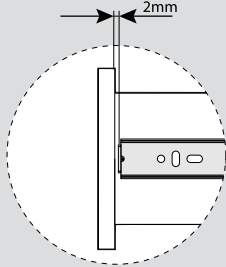

Teknik Ölçüler / Technische Abmessungen

Parçalar / Teile

Tavsiye Edilen Vida / Empfohlene Schrauben

Kabin Ölçüleri / Schrankabmessungen

Çekmece Ölçüleri / Schubladenabmessungen

KIG : Kabin İç Genişliği / Schrank-Innenbreite
 ÇG : Çekmece Genişliği / Schubladenbreite

KD : Kabin Derinliği / Schranktiefe
 ÇD : Çekmece Derinliği / Schubladentiefe

RB : Ray Uzunluğu / Nennlänge

Montaj / Montage

1

2

3

4

5