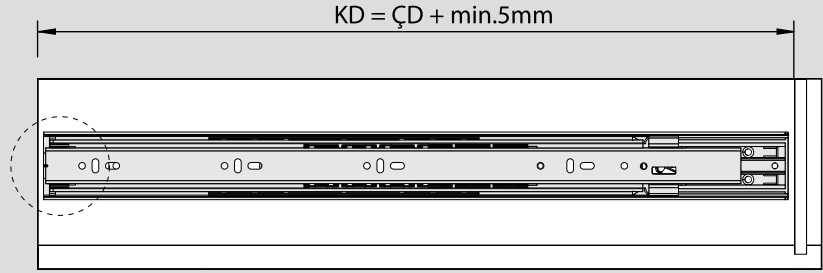

Teknik Ölçüler / Technische Abmessungen

Parçalar / Teile

Tavsiye Edilen Vida / Empfohlene Schrauben

Kabin Ölçüleri / Schrankabmessungen

Çekmece Ölçüleri / Schubladenabmessungen

KIG : Kabin İç Genişliği / Schrank-Innenbreite
 ÇG : Çekmece Genişliği / Schubladenbreite

KD : Kabin Derinliği / Schranktiefe
 ÇD : Çekmece Derinliği / Schubladentiefe

RB : Ray Uzunluğu / Nennlänge

Montaj / Montage

1

2

3

4

5