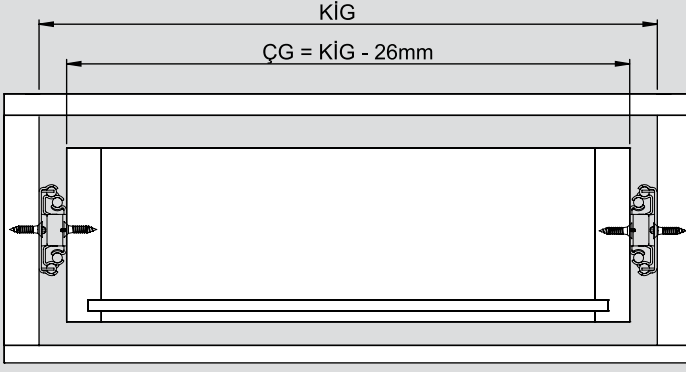

Teknik Ölçüler / Technische Abmessungen

Parçalar / Teile

Tavsiye Edilen Vida / Empfohlene Schrauben

Kabin Ölçüleri / Schrankabmessungen

Çekmece Ölçüleri / Schubladenabmessungen

KIG : Kabin İç Genişliği / Schrank-Innenbreite
 ÇG : Çekmece Genişliği / Schubladenbreite

KD : Kabin Derinliği / Schranktiefe
 ÇD : Çekmece Derinliği / Schubladentiefe

RB : Ray Uzunluğu / Nennlänge

Montaj / Montage

1

2

3

4

5