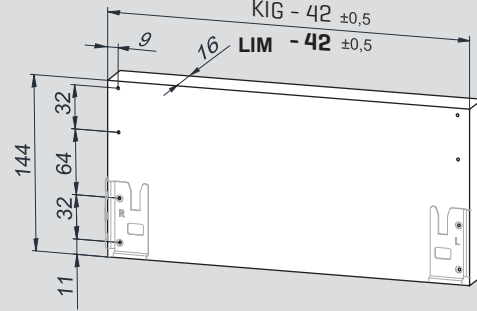

Parçalar / Pièces

3

4

Teknik Ölçüler / Dimensions techniques

Ön Panel - Panneau avant

Arka Ahşap - Panneau arrière en bois

5

6

Teknik Ölçüler / Dimensions techniques

Ön Panel - Panneau avant

Arka Ahşap - Panneau arrière en bois

5

6

1

PZ1 uçlu tornavida ile vidalayınız.
Utilisez le tournevis PZ1.

2