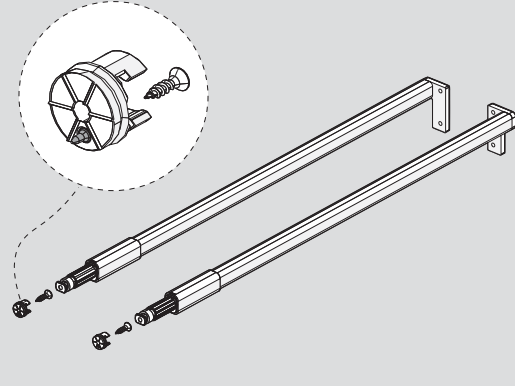

Parçalar / Pièces

3

4

Teknik Ölçüler / Dimensions techniques

Ön Panel - Panneau avant

Arka Ahşap - Panneau arrière en bois

5

6

1

2.

PZ1 uçlu tornavida ile vidalayınız.
Utilisez le tournevis PZ1.

2

Ayar / Réglage

Parçalar / Pièces

3

4