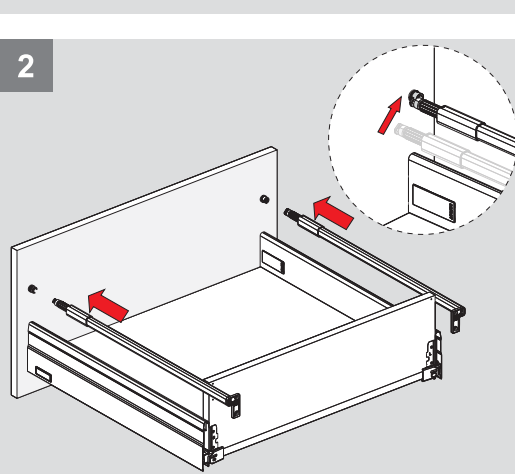

Parçalar / Pièces

3

4

Teknik Ölçüler / Dimensions techniques

Ön Panel - Panneau avant

Arka Ahşap - Panneau arrière en bois

5

6

1

2.

PZ1 uçlu tornavida ile vidalayınız.
Utilisez le tournevis PZ1.

2

Ayar / Réglage

Parçalar / Pièces

3

4

Teknik Ölçüler / Dimensions techniques

Ön Panel - Panneau avant

Arka Ahşap - Panneau arrière en bois

5

6

1

PZ1 uçlu tornavida ile vidalayınız.
Utilisez le tournevis PZ1.

2