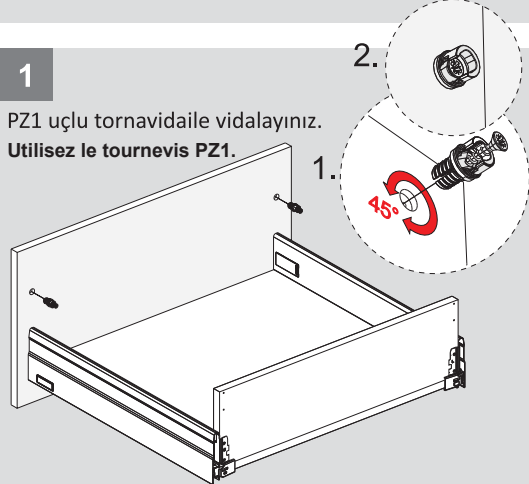

Teknik Ölçüler / Dimensions techniques

Ön Panel - Panneau avant

Arka Ahşap - Panneau arrière en bois

5

6

1

PZ1 uçlu tornavida ile vidalayınız.
Utilisez le tournevis PZ1.

2