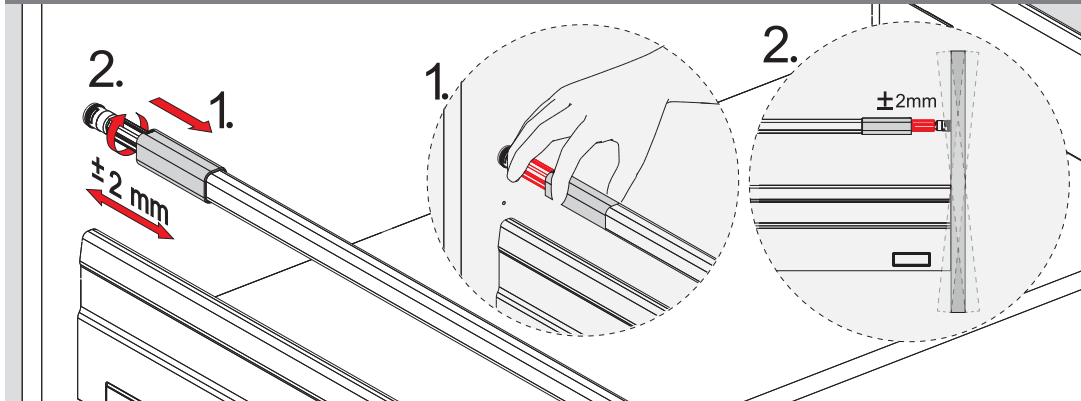

Ayar / Réglage