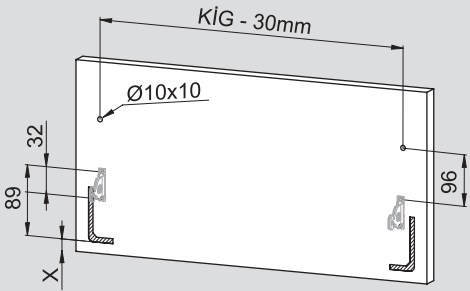

Teknik Ölçüler / Dimensions techniques

Ön Panel - Panneau avant

Arka Ahşap - Panneau arrière en bois

5

6

1

PZ1 uçlu tornavida ile vidalayınız.
Utilisez le tournevis PZ1.

2