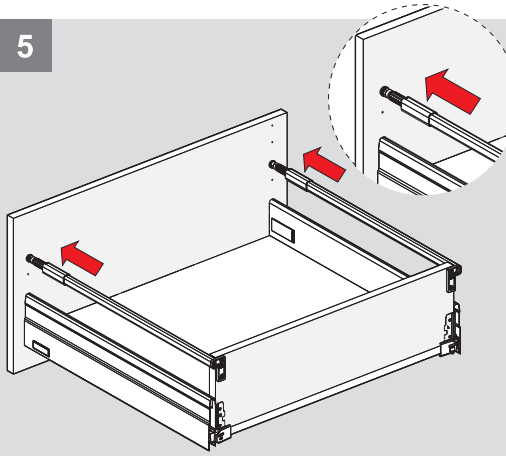

Parçalar / Pièces

3

4

Teknik Ölçüler / Dimensions techniques

Ön Panel - Panneau avant

Arka Ahşap - Panneau arrière en bois

5

6

1

2.

PZ1 uçlu tornavida ile vidalayınız.
Utilisez le tournevis PZ1.

2

Ayar / Réglage

Parçalar / Pièces

3

4

Teknik Ölçüler / Dimensions techniques

Ön Panel - Panneau avant

Arka Ahşap - Panneau arrière en bois

5

6

1

PZ1 uçlu tornavida ile vidalayınız.
Utilisez le tournevis PZ1.

2