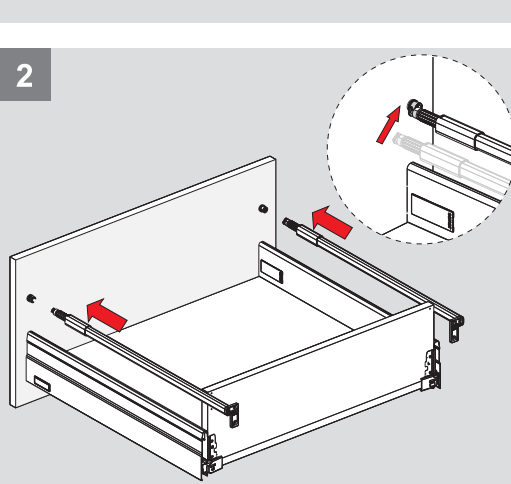

Teknik Ölçüler / Dimensions techniques

Ön Panel - Panneau avant

Arka Ahşap - Panneau arrière en bois

5

6

1

PZ1 uçlu tornavida ile vidalayınız.
Utilisez le tournevis PZ1.

2