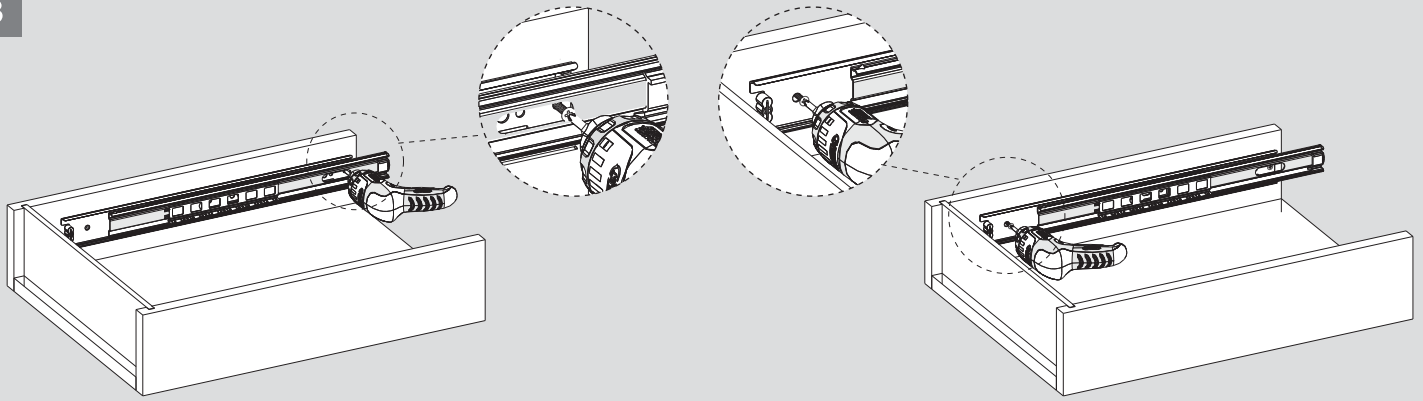

Teknik Ölçüler / Technische Abmessungen

Parçalar / Teile

Tavsiye Edilen Vida / Empfohlene Schrauben

Kabin Ölçüleri / Schrankabmessungen

Çekmece Ölçüleri / Schubladenabmessungen

KİG : Kabin İç Genişliği / Schrank-Innenbreite
ÇG : Çekmece Genişliği / Schubladenbreite

KD : Kabin Derinliği / Schranktiefe
ÇD : Çekmece Derinliği / Schubladentiefe

RB : Ray Uzunluğu / Nennlänge

Montaj / Montage

1

2

3

4

5