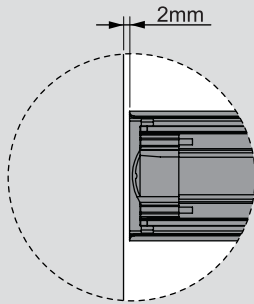

Teknik Ölçüler / Technische Abmessungen

Parçalar / Teile

Tavsiye Edilen Vida / Empfohlene Schrauben

Kabin Ölçüleri / Schrankabmessungen

Çekmece Ölçüleri / Schubladenabmessungen

KİG : Kabin İç Genişliği / Schrank-Innenbreite
ÇG : Çekmece Genişliği / Schubladenbreite

KD : Kabin Derinliği / Schranktiefe
ÇD : Çekmece Derinliği / Schubladentiefe

RB : Ray Uzunluğu / Nennlänge

Montaj / Montage

1

2

3

4

5