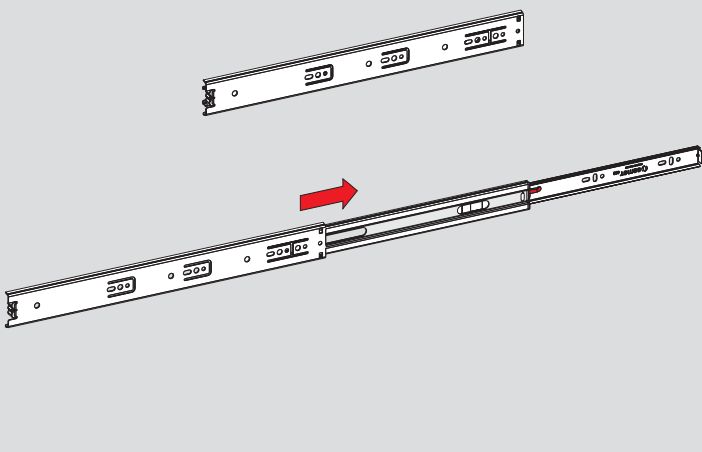

Teknik Ölçüler / Technische Abmessungen

Parçalar / Teile

Tavsiye Edilen Vida / Empfohlene Schrauben

Kabin Ölçüleri / Schrankabmessungen

Çekmece Ölçüleri / Schubladenabmessungen

KİG : Kabin İç Genişliği / Schrank-Innenbreite
ÇG : Çekmece Genişliği / Schubladenbreite

KD : Kabin Derinliği / Schranktiefe
ÇD : Çekmece Derinliği / Schubladentiefe

RB : Ray Uzunluğu / Nennlänge

Montaj / Montage

1

2

3

4

5