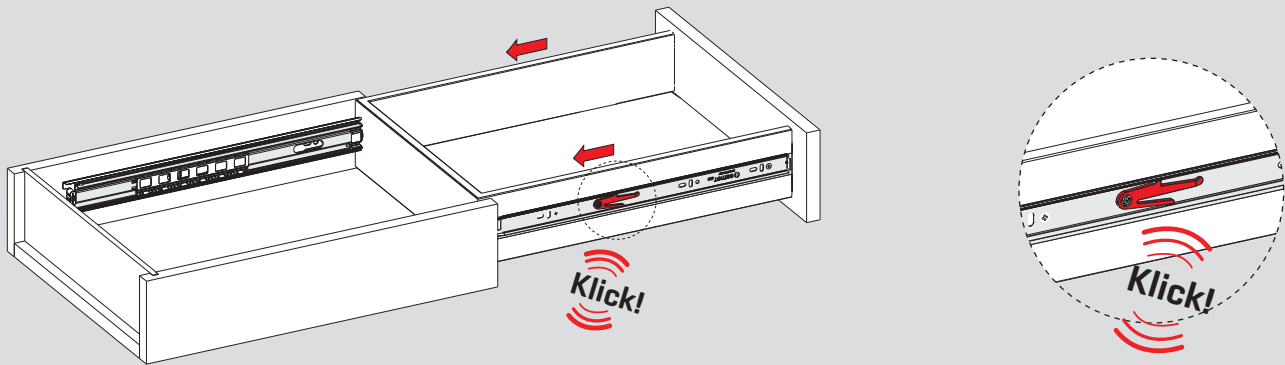

Teknik Ölçüler / Technische Abmessungen

Parçalar / Teile

Tavsiye Edilen Vida / Empfohlene Schrauben

Kabin Ölçüleri / Schrankabmessungen

Çekmece Ölçüleri / Schubladenabmessungen

KİG : Kabin İç Genişliği / Schrank-Innenbreite
ÇG : Çekmece Genişliği / Schubladenbreite

KD : Kabin Derinliği / Schranktiefe
ÇD : Çekmece Derinliği / Schubladentiefe

RB : Ray Uzunluğu / Nennlänge

Montaj / Montage

1

2

3

4

5