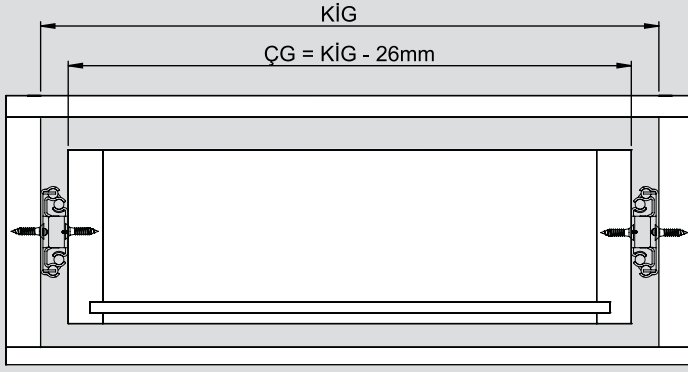

Teknik Ölçüler / Technische Abmessungen

Parçalar / Teile

Tavsiye Edilen Vida / Empfohlene Schrauben

Kabin Ölçüleri / Schrankabmessungen

Çekmece Ölçüleri / Schubladenabmessungen

KİG : Kabin İç Genişliği / Schrank-Innenbreite
ÇG : Çekmece Genişliği / Schubladenbreite

KD : Kabin Derinliği / Schranktiefe
ÇD : Çekmece Derinliği / Schubladentiefe

RB : Ray Uzunluğu / Nennlänge

Montaj / Montage

1

2

3

4

5