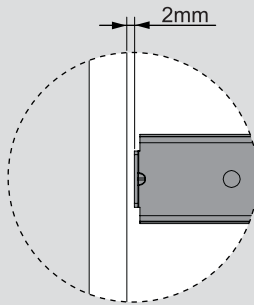

Teknik Ölçüler / Technische Abmessungen

Parçalar / Teile

Tavsiye Edilen Vida / Empfohlene Schrauben

Kabin Ölçüleri / Schrankabmessungen

Çekmece Ölçüleri / Schubladenabmessungen

KİG : Kabin İç Genişliği / Schrank-Innenbreite
ÇG : Çekmece Genişliği / Schubladenbreite

KD : Kabin Derinliği / Schranktiefe
ÇD : Çekmece Derinliği / Schubladentiefe

RB : Ray Uzunluğu / Nennlänge

Montaj / Montage

1

2

3

4

5