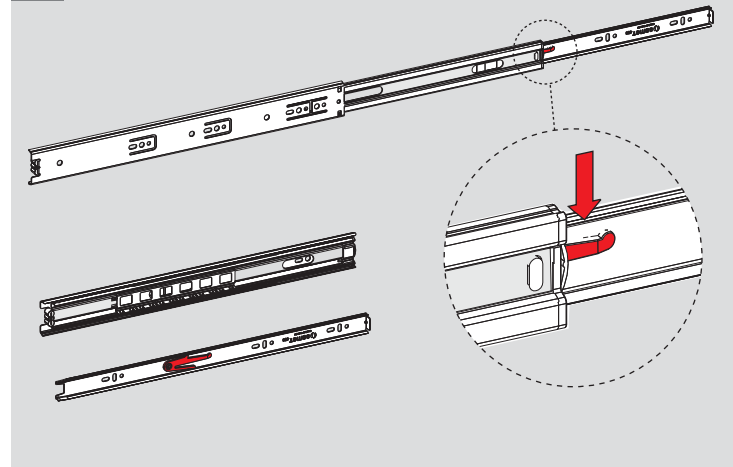

Teknik Ölçüler / Technische Abmessungen

Parçalar / Teile

Tavsiye Edilen Vida / Empfohlene Schrauben

Kabin Ölçüleri / Schrankabmessungen

Çekmece Ölçüleri / Schubladenabmessungen

KİG : Kabin İç Genişliği / Schrank-Innenbreite
ÇG : Çekmece Genişliği / Schubladenbreite

KD : Kabin Derinliği / Schranktiefe
ÇD : Çekmece Derinliği / Schubladentiefe

RB : Ray Uzunluğu / Nennlänge

Montaj / Montage

1

2

3

4

5