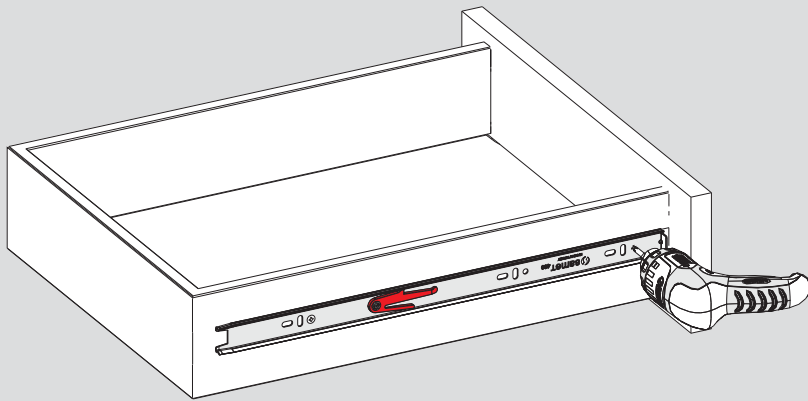

Teknik Ölçüler / Technische Abmessungen

Parçalar / Teile

Tavsiye Edilen Vida / Empfohlene Schrauben

Kabin Ölçüleri / Schrankabmessungen

Çekmece Ölçüleri / Schubladenabmessungen

KİG : Kabin İç Genişliği / Schrank-Innenbreite
ÇG : Çekmece Genişliği / Schubladenbreite

KD : Kabin Derinliği / Schranktiefe
ÇD : Çekmece Derinliği / Schubladentiefe

RB : Ray Uzunluğu / Nennlänge

Montaj / Montage

1

2

3

4

5