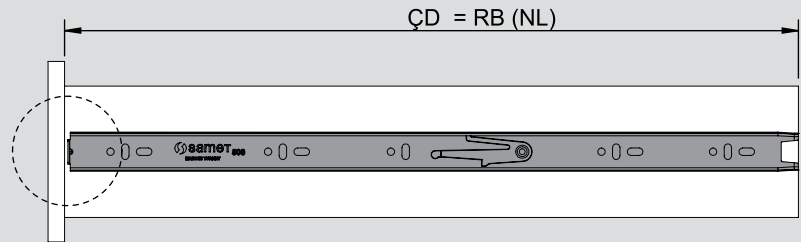

Teknik Ölçüler / Technische Abmessungen

Parçalar / Teile

Tavsiye Edilen Vida / Empfohlene Schrauben

Kabin Ölçüleri / Schrankabmessungen

Çekmece Ölçüleri / Schubladenabmessungen

KİG : Kabin İç Genişliği / Schrank-Innenbreite
ÇG : Çekmece Genişliği / Schubladenbreite

KD : Kabin Derinliği / Schranktiefe
ÇD : Çekmece Derinliği / Schubladentiefe

RB : Ray Uzunluğu / Nennlänge

Montaj / Montage

1

2

3

4

5