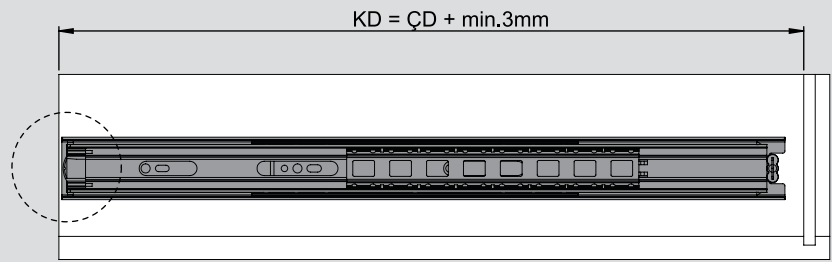

Teknik Ölçüler / Technische Abmessungen

Parçalar / Teile

Tavsiye Edilen Vida / Empfohlene Schrauben

Kabin Ölçüleri / Schrankabmessungen

Çekmece Ölçüleri / Schubladenabmessungen

KİG : Kabin İç Genişliği / Schrank-Innenbreite
ÇG : Çekmece Genişliği / Schubladenbreite

KD : Kabin Derinliği / Schranktiefe
ÇD : Çekmece Derinliği / Schubladentiefe

RB : Ray Uzunluğu / Nennlänge

Montaj / Montage

1

2

3

4

5