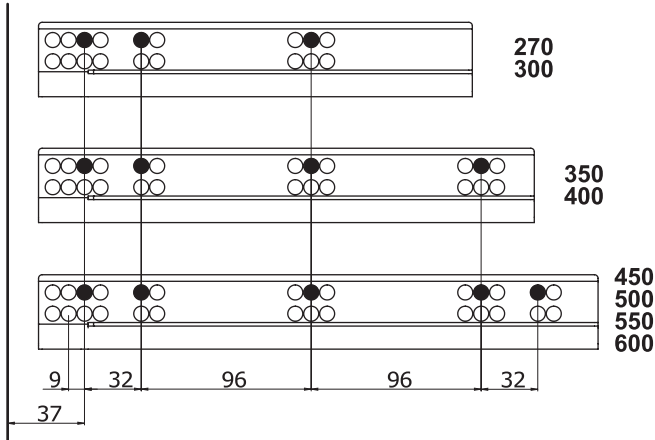

### Kabin Ölçüleri Размеры шкафа

Kabin İç Genişliği : KIG  
Kabin İç Derinliği : KİD  
Çekmece Derinliği : ÇD  
Çekmece İç Genişliği : ÇİG  
Nominal Boy (Ray boyu) : NB

Внутренняя ширина шкафа: VШШ  
Внутренняя глубина шкафа: VГШ  
Глубина ящика: ГЯ :  
Внутренняя ширина ящика: VШЯ  
Номинальная длина: НД

### Rayların Vida Konum Ölçüleri Расположение крепежных винтов направляющих

Rayı, koyu renk ile işaretlenmiş deliklerden vidalayınız.  
Зафиксируйте направляющую винтами по шаблону.

### Çekmece Ölçüleri Размеры ящика

Ahşap Çekmece Tabanı  
Днище деревянного ящика

Ahşap Arkalık  
Деревянная задняя панель

Ön Panel  
Передняя панель

Ön Bordür Çubuğu  
Передний галерейный рейлинг

Montaj / Сборка