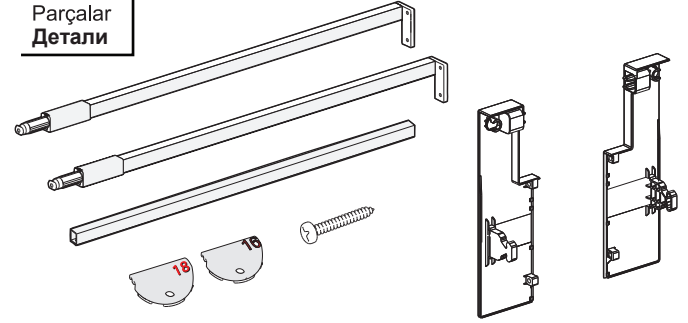

### Kabin Ölçüleri Размеры шкафа

Kabin İç Genişliği : KIG  
Kabin İç Derinliği : KİD  
Çekmece Derinliği : ÇD  
Çekmece İç Genişliği : ÇİG  
Nominal Boy (Ray boyu) : NB

Внутренняя ширина шкафа: VШШ  
Внутренняя глубина шкафа: VГШ  
Глубина ящика: ГЯ :  
Внутренняя ширина ящика: VШЯ  
Номинальная длина: НД

### Rayların Vida Konum Ölçüleri Расположение крепежных винтов направляющих

Rayı, koyu renk ile işaretlenmiş deliklerden vidalayınız.  
Зафиксируйте направляющую винтами по шаблону.