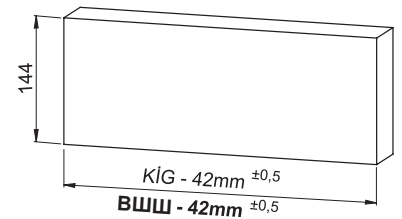

### Kabin Ölçüleri Размеры шкафа

Kabin İç Genişliği : KIG  
Kabin İç Derinliği : KİD  
Çekmece Derinliği : ÇD  
Çekmece İç Genişliği : ÇİG  
Nominal Boy (Ray boyu) : NB

Внутренняя ширина шкафа: VШШ  
Внутренняя глубина шкафа: VГШ  
Глубина ящика: ГЯ :  
Внутренняя ширина ящика: VШЯ  
Номинальная длина: НД

### Rayların Vida Konum Ölçüleri Расположение крепежных винтов направляющих

Rayı, koyu renk ile işaretlenmiş deliklerden vidalayınız.  
Зафиксируйте направляющую винтами по шаблону.

### Çekmece Ölçüleri Размеры ящика

Ahşap Çekmece Tabanı  
Днище деревянного ящика

Ahşap Arkalık  
Деревянная задняя панель

Ön Panel  
Передняя панель

Ön Bordür Çubuğu  
Передний галерейный рейлинг

Montaj / Сборка