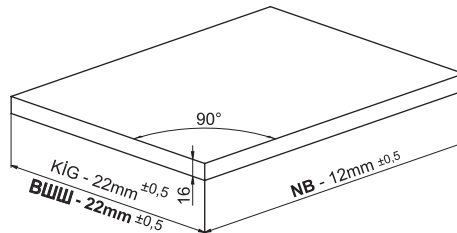

### Kabin Ölçüleri Размеры шкафа

Kabin İç Genişliği : KIG  
Kabin İç Derinliği : KİD  
Çekmece Derinliği : ÇD  
Çekmece İç Genişliği : ÇİG  
Nominal Boy (Ray boyu) : NB

Внутренняя ширина шкафа: VШШ  
Внутренняя глубина шкафа: VГШ  
Глубина ящика: ГЯ :  
Внутренняя ширина ящика: VШЯ  
Номинальная длина: НД

### Rayların Vida Konum Ölçüleri Расположение крепежных винтов направляющих

Rayı, koyu renk ile işaretlenmiş deliklerden vidalayınız.  
Зафиксируйте направляющую винтами по шаблону.

### Çekmece Ölçüleri Размеры ящика

Ahşap Çekmece Tabanı  
Днище деревянного ящика

Ahşap Arkalık  
Деревянная задняя панель

Ön Panel  
Передняя панель

Ön Bordür Çubuğu  
Передний галерейный рейлинг

Montaj / Сборка