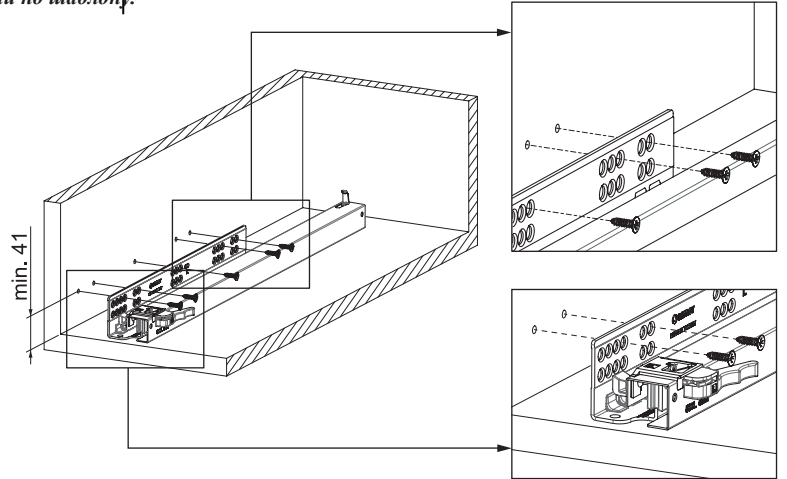

### Kabin Ölçüleri Размеры шкафа

Kabin İç Genişliği : KIG  
Kabin İç Derinliği : KİD  
Çekmece Derinliği : ÇD  
Çekmece İç Genişliği : ÇİG  
Nominal Boy (Ray boyu) : NB

Внутренняя ширина шкафа: VШШ  
Внутренняя глубина шкафа: VГШ  
Глубина ящика: ГЯ :  
Внутренняя ширина ящика: VШЯ  
Номинальная длина: НД

### Rayların Vida Konum Ölçüleri Расположение крепежных винтов направляющих

Rayı, koyu renk ile işaretlenmiş deliklerden vidalayınız.  
Зафиксируйте направляющую винтами по шаблону.