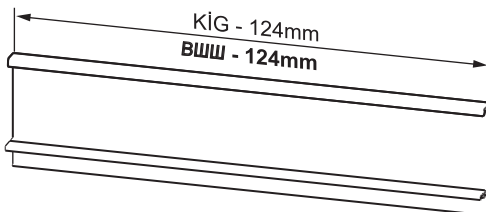

### Kabin Ölçüleri Размеры шкафа

Kabin İç Genişliği : KIG  
Kabin İç Derinliği : KİD  
Çekmece Derinliği : ÇD  
Çekmece İç Genişliği : ÇİG  
Nominal Boy (Ray boyu) : NB

Внутренняя ширина шкафа: VШШ  
Внутренняя глубина шкафа: VГШ  
Глубина ящика: ГЯ :  
Внутренняя ширина ящика: VШЯ  
Номинальная длина: НД

### Rayların Vida Konum Ölçüleri Расположение крепежных винтов направляющих

Rayı, koyu renk ile işaretlenmiş deliklerden vidalayınız.  
Зафиксируйте направляющую винтами по шаблону.

### Çekmece Ölçüleri Размеры ящика

Ahşap Çekmece Tabanı  
Днище деревянного ящика

Ahşap Arkalık  
Деревянная задняя панель

Ön Panel  
Передняя панель

Ön Bordür Çubuğu  
Передний галерейный рейлинг

Montaj / Сборка