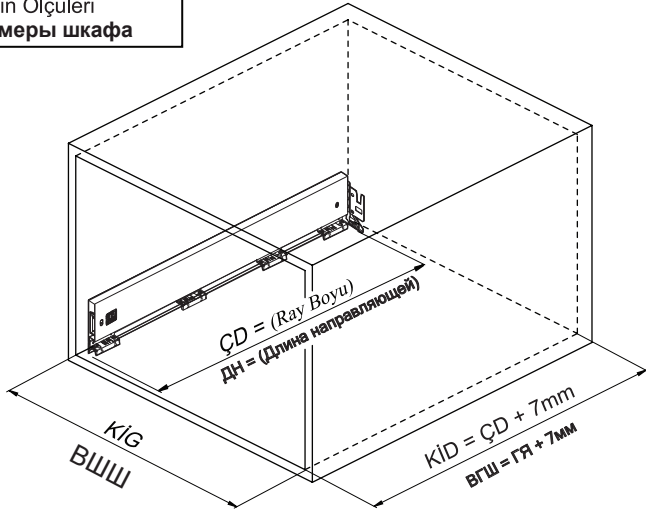

### Kabin Ölçüleri Размеры шкафа

Kabin İç Genişliği : KIG  
Kabin İç Derinliği : KİD  
Çekmece Derinliği : ÇD  
Çekmece İç Genişliği : ÇİG  
Nominal Boy (Ray boyu) : NB

Внутренняя ширина шкафа: VШШ  
Внутренняя глубина шкафа: VГШ  
Глубина ящика: ГЯ :  
Внутренняя ширина ящика: VШЯ  
Номинальная длина: НД

### Rayların Vida Konum Ölçüleri Расположение крепежных винтов направляющих

Rayı, koyu renk ile işaretlenmiş deliklerden vidalayınız.  
Зафиксируйте направляющую винтами по шаблону.

### Çekmece Ölçüleri Размеры ящика

Ahşap Çekmece Tabanı  
Днище деревянного ящика

Ahşap Arkalık  
Деревянная задняя панель

Ön Panel  
Передняя панель

Ön Bordür Çubuğu  
Передний галерейный рейлинг

Montaj / Сборка