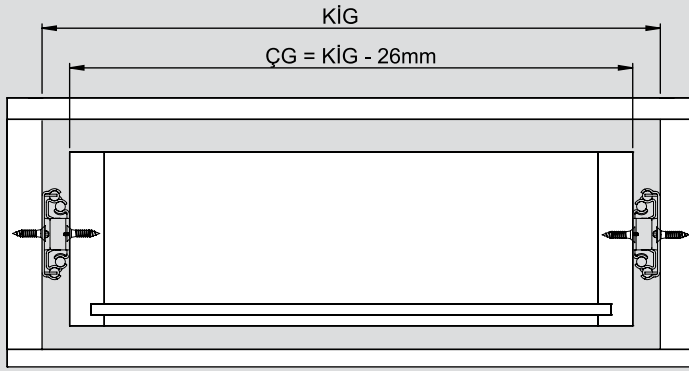

Teknik Ölçüler / Wymiary techniczne

Parçalar / Części

Tavsiye Edilen Vida / Zalecane wkręty

Kabin Ölçüleri / Wymiary szafki

Çekmece Ölçüleri / Wymiary szuflady

KİG : Kabin İç Genişliği / Wewnętrzna szerokość szafki
ÇG : Çekmece Genişliği / Szerokość szuflady

KD : Kabin Derinliği / Głębokość szafki
ÇD : Çekmece Derinliği / Głębokość szuflady

RB : Ray Uzunluğu / Długość nominalna

Montaj / Montaż

1

2