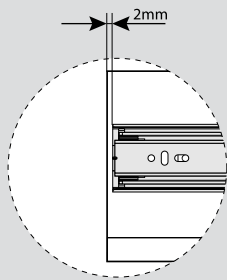

Teknik Ölçüler / Wymiary techniczne

Parçalar / Części

Tavsiye Edilen Vida / Zalecane wkręty

Kabin Ölçüleri / Wymiary szafki

Çekmece Ölçüleri / Wymiary szuflady

KİG : Kabin İç Genişliği / Wewnętrzna szerokość szafki
ÇG : Çekmece Genişliği / Szerokość szuflady

KD : Kabin Derinliği / Głębokość szafki
ÇD : Çekmece Derinliği / Głębokość szuflady

RB : Ray Uzunluğu / Długość nominalna

Montaj / Montaż

1

2