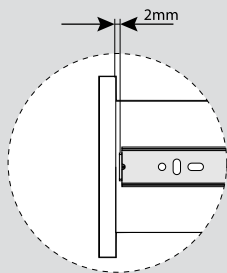

Teknik Ölçüler / Wymiary techniczne

Parçalar / Części

Tavsiye Edilen Vida / Zalecane wkręty

Kabin Ölçüleri / Wymiary szafki

Çekmece Ölçüleri / Wymiary szuflady

KİG : Kabin İç Genişliği / Wewnętrzna szerokość szafki
ÇG : Çekmece Genişliği / Szerokość szuflady

KD : Kabin Derinliği / Głębokość szafki
ÇD : Çekmece Derinliği / Głębokość szuflady

RB : Ray Uzunluğu / Długość nominalna

Montaj / Montaż

1

2