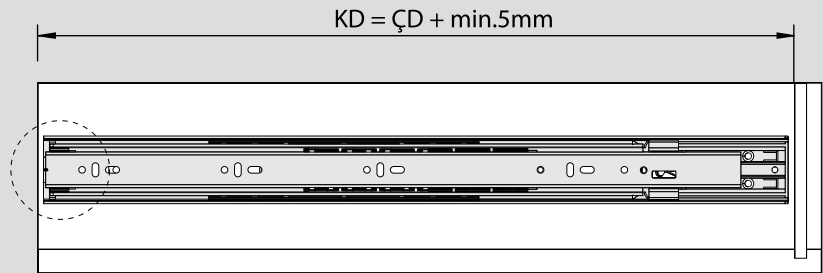

Teknik Ölçüler / Wymiary techniczne

Parçalar / Części

Tavsiye Edilen Vida / Zalecane wkręty

Kabin Ölçüleri / Wymiary szafki

Çekmece Ölçüleri / Wymiary szuflady

KİG : Kabin İç Genişliği / Wewnętrzna szerokość szafki
ÇG : Çekmece Genişliği / Szerokość szuflady

KD : Kabin Derinliği / Głębokość szafki
ÇD : Çekmece Derinliği / Głębokość szuflady

RB : Ray Uzunluğu / Długość nominalna

Montaj / Montaż

1

2