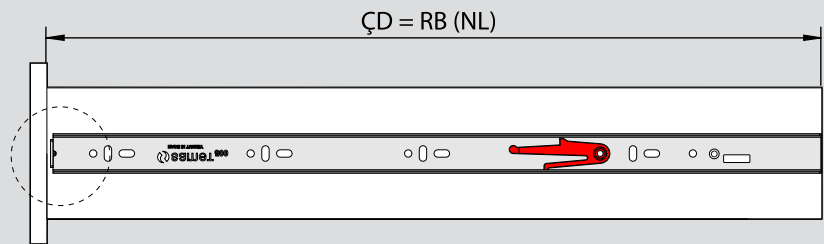

Teknik Ölçüler / Wymiary techniczne

Parçalar / Części

Tavsiye Edilen Vida / Zalecane wkręty

Kabin Ölçüleri / Wymiary szafki

Çekmece Ölçüleri / Wymiary szuflady

KİG : Kabin İç Genişliği / Wewnętrzna szerokość szafki
ÇG : Çekmece Genişliği / Szerokość szuflady

KD : Kabin Derinliği / Głębokość szafki
ÇD : Çekmece Derinliği / Głębokość szuflady

RB : Ray Uzunluğu / Długość nominalna

Montaj / Montaż

1

2