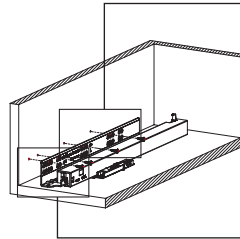

Kabin Ölçüleri
Dimensions du meuble

Kabin İç Genişliği	: KİG	Largueur intérieure du meuble	: LIM
Kabin İç Derinliği	: KİD	Profondeur intérieure du meuble	: PİM
Çekmece Derinliği	: ÇD	Profondeur du tiroir	: PT
Çekmece İç Genişliği	: ÇİG	Largueur intérieure du tiroir	: LIT
Nominal Boy (Ray boyu): NB		Longueur nominale	: LN

Tavsiye Edilen Vida ve Şablonlar
Vis et modèles recommandés

Smart Slide Mandar ve Tırnak Delği Delme Şablonu
Modèle Smart Lock

Smart El Tipi Ray Montaj Şablonu
Gabarit de forage intelligent

Smart Cetveli Ray Montaj Şablonu
Gabarit de forage intelligent avec règle

Rayların Vida Konum Ölçüleri
Emplacement des vis des coulisses

Rayı, koyu renk ile işaretlenmiş deliklerden vidalayınız.
Vissez la coulisse dans les trous correspondants.

Çekmece Ölçüleri
Dimensions du tiroir

1

Not: Çekmece taban kalınlığı 12 mm'den küçük olduğunda, açılı mandal bağlama deliklerini kullanınız.

Remarque: Utilisez les trous obliques pour monter la serrure intelligente si la largeur de la planche de bois est inférieure à 12 mm.