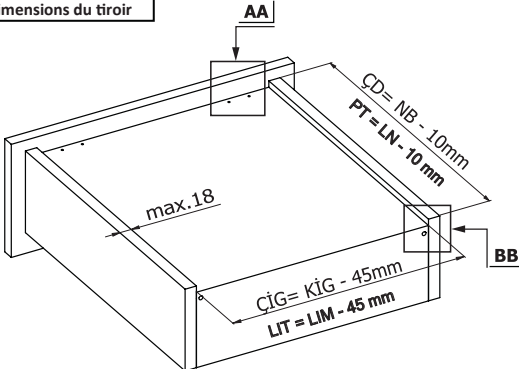

Kabin Ölçüleri
Dimensions du meuble

Kabin İç Genişliği	: KİG	Largueur intérieure du meuble	: LIM
Kabin İç Derinliği	: KİD	Profondeur intérieure du meuble	: PİM
Çekmece Derinliği	: ÇD	Profondeur du tiroir	: PT
Çekmece İç Genişliği	: ÇİG	Largueur intérieure du tiroir	: LIT
Nominal Boy (Ray boyu): NB		Longueur nominale	: LN

Tavsiye Edilen Vida ve Şablonlar
Vis et modèles recommandés

Smart Slide Mandar ve Tırnak Delği Delme Şablonu
Modèle Smart Lock

Smart El Tipi Ray Montaj Şablonu
Gabarit de forage intelligent

Smart Cetveli Ray Montaj Şablonu
Gabarit de forage intelligent avec règle

Rayların Vida Konum Ölçüleri
Emplacement des vis des coulisses

Rayı, koyu renk ile işaretlenmiş deliklerden vidalayınız.
Vissez la coulisse dans les trous correspondants.

Çekmece Ölçüleri
Dimensions du tiroir

1

Not: Çekmece taban kalınlığı 12 mm'den küçük olduğunda, açılı mandal bağlama deliklerini kullanınız.

Remarque: Utilisez les trous obliques pour monter la serrure intelligente si la largeur de la planche de bois est inférieure à 12 mm.