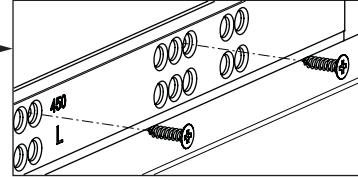

Tavsiye Edilen Vida ve Şablonlar
Vis et modèles recommandés

Smart Slide Mandar ve Tırnak Delği Delme Şablonu
Modèle Smart Lock

Smart El Tipi Ray Montaj Şablonu
Gabarit de forage intelligent

Smart Cetveli Ray Montaj Şablonu
Gabarit de forage intelligent avec règle

Rayların Vida Konum Ölçüleri
Emplacement des vis des coulisses

Rayı, koyu renk ile işaretlenmiş deliklerden vidalayınız.
Vissez la coulisse dans les trous correspondants.

Çekmece Ölçüleri
Dimensions du tiroir

1

Not: Çekmece taban kalınlığı 12 mm'den küçük olduğunda, açılı mandal bağlama deliklerini kullanınız.

Remarque: Utilisez les trous obliques pour monter la serrure intelligente si la largeur de la planche de bois est inférieure à 12 mm.