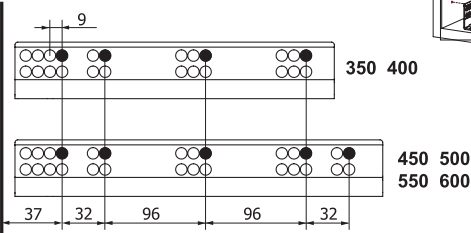

Tavsiye Edilen Vida ve Şablonlar
Vis et modèles recommandés

Smart Slide Mandar ve Tırnak Delği Delme Şablonu
Modèle Smart Lock

Smart El Tipi Ray Montaj Şablonu
Gabarit de forage intelligent

Smart Cetveli Ray Montaj Şablonu
Gabarit de forage intelligent avec règle

Rayların Vida Konum Ölçüleri
Emplacement des vis des coulisses

Rayı, koyu renk ile işaretlenmiş deliklerden vidalayınız.
Vissez la coulisse dans les trous correspondants.

Çekmece Ölçüleri
Dimensions du tiroir

1

Not: Çekmece taban kalınlığı 12 mm'den küçük olduğunda, açılı mandal bağlama deliklerini kullanınız.

Remarque: Utilisez les trous obliques pour monter la serrure intelligente si la largeur de la planche de bois est inférieure à 12 mm.