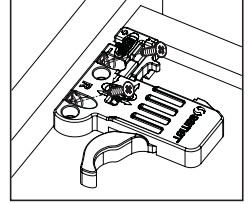

Rayların Vida Konum Ölçüleri
Emplacement des vis des coulisses

Rayı, koyu renk ile işaretlenmiş deliklerden vidalayınız.
Vissez la coulisse dans les trous correspondants.

Çekmece Ölçüleri
Dimensions du tiroir

1

Not: Çekmece taban kalınlığı 12 mm'den küçük olduğunda, açılı mandal bağlama deliklerini kullanınız.

Remarque: Utilisez les trous obliques pour monter la serrure intelligente si la largeur de la planche de bois est inférieure à 12 mm.