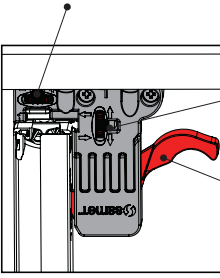

1

Not: Çekmece taban kalınlığı 12 mm'den küçük olduğunda, açılı mandal bağlama deliklerini kullanınız.

Remarque: Utilisez les trous obliques pour monter la serrure intelligente si la largeur de la planche de bois est inférieure à 12 mm.

2

3

Somunu çevirerek, yukarıya doğru ayar yapabilirsiniz.
Vous pouvez régler le positionnement vertical en tournant le bouton.

Somunu çevirerek, sağ-sol ayarını yapabilirsiniz.
Vous pouvez régler le positionnement gauche-droite en tournant le bouton.

Mandal kollarına aynı anda basarak, çekmeceyi kolayca yerinden çıkarabilirsiniz.
Vous pouvez facilement sortir le tiroir en appuyant simplement sur le loquet smart lock.

Smart El Tipi Ray
Montaj Şablonu
Gabarit de forage intelligent