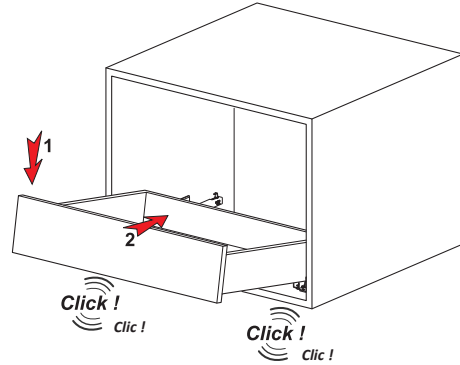

1

Not: Çekmece taban kalınlığı 12 mm'den küçük olduğunda, açılı mandal bağlama deliklerini kullanınız.

Remarque: Utilisez les trous obliques pour monter la serrure intelligente si la largeur de la planche de bois est inférieure à 12 mm.

2

3

Somunu çevirerek, yukarıya doğru ayar yapabilirsiniz.
Vous pouvez régler le positionnement vertical en tournant le bouton.

Somunu çevirerek, sağ-sol ayarını yapabilirsiniz.
Vous pouvez régler le positionnement gauche-droite en tournant le bouton.

Mandal kollarına aynı anda basarak, çekmeceyi kolayca yerinden çıkarabilirsiniz.
Vous pouvez facilement sortir le tiroir en appuyant simplement sur le loquet smart lock.

Smart El Tipi Ray
Montaj Şablonu
Gabarit de forage intelligent