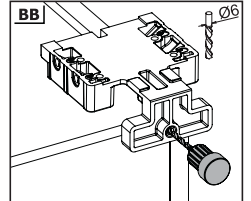

Tavsiye Edilen Vida ve Şablonlar
Vis et modèles recommandés

Smart Slide Mandar ve Tırnak Delği Delme Şablonu
Modèle Smart Lock

Smart El Tipi Ray Montaj Şablonu
Gabarit de forage intelligent

Smart Cetveli Ray Montaj Şablonu
Gabarit de forage intelligent avec règle

Rayların Vida Konum Ölçüleri
Emplacement des vis des coulisses

Rayı, koyu renk ile işaretlenmiş deliklerden vidalayınız.
Vissez la coulisse dans les trous correspondants.

Çekmece Ölçüleri
Dimensions du tiroir

1

Not: Çekmece taban kalınlığı 12 mm'den küçük olduğunda, açılı mandal bağlama deliklerini kullanınız.

Remarque: Utilisez les trous obliques pour monter la serrure intelligente si la largeur de la planche de bois est inférieure à 12 mm.