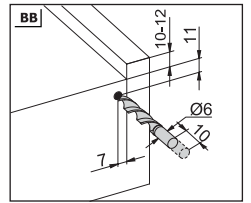

Tavsiye Edilen Vida ve Şablonlar
Vis et modèles recommandés

Smart Slide Mandar ve Tırnak Delği Delme Şablonu
Modèle Smart Lock

Smart El Tipi Ray Montaj Şablonu
Gabarit de forage intelligent

Smart Cetveli Ray Montaj Şablonu
Gabarit de forage intelligent avec règle

Rayların Vida Konum Ölçüleri
Emplacement des vis des coulisses

Rayı, koyu renk ile işaretlenmiş deliklerden vidalayınız.
Vissez la coulisse dans les trous correspondants.

Çekmece Ölçüleri
Dimensions du tiroir

1

Not: Çekmece taban kalınlığı 12 mm'den küçük olduğunda, açılı mandal bağlama deliklerini kullanınız.

Remarque: Utilisez les trous obliques pour monter la serrure intelligente si la largeur de la planche de bois est inférieure à 12 mm.