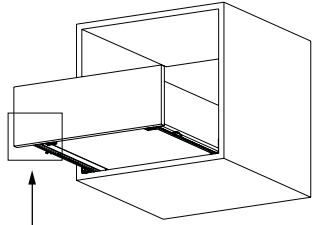

1

Not: Çekmece taban kalınlığı 12 mm'den küçük olduğunda, açılı mandal bağlama deliklerini kullanınız.

Remarque: Utilisez les trous obliques pour monter la serrure intelligente si la largeur de la planche de bois est inférieure à 12 mm.

2

3

Somunu çevirerek, yukarıya doğru ayar yapabilirsiniz.
Vous pouvez régler le positionnement vertical en tournant le bouton.

Somunu çevirerek, sağ-sol ayarını yapabilirsiniz.
Vous pouvez régler le positionnement gauche-droite en tournant le bouton.