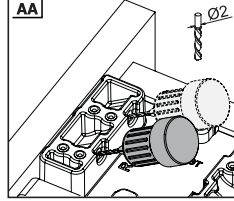

Rayların Vida Konum Ölçüleri
Emplacement des vis des coulisses

Rayı, koyu renk ile işaretlenmiş deliklerden vidalayınız.
Vissez la coulisse dans les trous correspondants.

Çekmece Ölçüleri
Dimensions du tiroir

1

Not: Çekmece taban kalınlığı 12 mm'den küçük olduğunda, açılı mandal bağlama deliklerini kullanınız.

Remarque: Utilisez les trous obliques pour monter la serrure intelligente si la largeur de la planche de bois est inférieure à 12 mm.