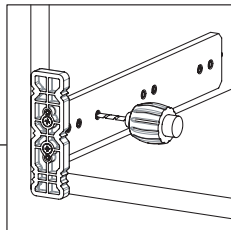

1

Not: Çekmece taban kalınlığı 12 mm'den küçük olduğunda, açılı mandal bağlama deliklerini kullanınız.

Remarque: Utilisez les trous obliques pour monter la serrure intelligente si la largeur de la planche de bois est inférieure à 12 mm.

2

3

Somunu çevirerek, yukarıya doğru ayar yapabilirsiniz.
Vous pouvez régler le positionnement vertical en tournant le bouton.

Somunu çevirerek, sağ-sol ayarını yapabilirsiniz.
Vous pouvez régler le positionnement gauche-droite en tournant le bouton.

Mandal kollarına aynı anda basarak, çekmeceyi kolayca yerinden çıkarabilirsiniz.
Vous pouvez facilement sortir le tiroir en appuyant simplement sur le loquet smart lock.

Smart El Tipi Ray
Montaj Şablonu
Gabarit de forage intelligent

Kod / Code

12799902

12799904

Smart Cetveli Ray
Montaj Şablonu
Gabarit de forage intelligent avec règle

Kod / Code

12799901

12799905