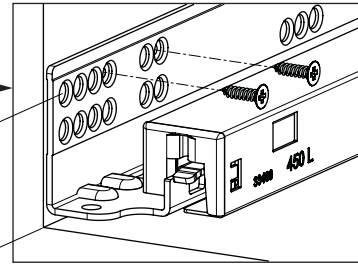

Tavsiye Edilen Vida ve Şablonlar
Vis et modèles recommandés

Smart Slide Mandar ve Tırnak Delği Delme Şablonu
Modèle Smart Lock

Smart El Tipi Ray Montaj Şablonu
Gabarit de forage intelligent

Smart Cetveli Ray Montaj Şablonu
Gabarit de forage intelligent avec règle

Rayların Vida Konum Ölçüleri
Emplacement des vis des coulisses

Rayı, koyu renk ile işaretlenmiş deliklerden vidalayınız.
Vissez la coulisse dans les trous correspondants.

Çekmece Ölçüleri
Dimensions du tiroir

1

Not: Çekmece taban kalınlığı 12 mm'den küçük olduğunda, açılı mandal bağlama deliklerini kullanınız.

Remarque: Utilisez les trous obliques pour monter la serrure intelligente si la largeur de la planche de bois est inférieure à 12 mm.