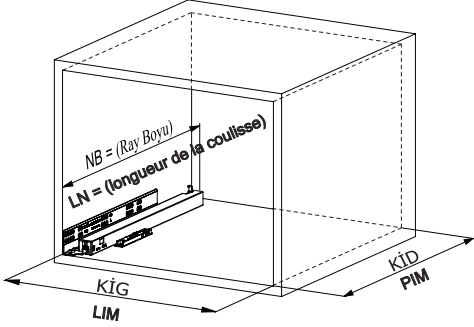

Kabin Ölçüleri
Dimensions du meuble

Kabin İç Genişliği	: KİG	Largueur intérieure du meuble	: LIM
Kabin İç Derinliği	: KİD	Profondeur intérieure du meuble	: PİM
Çekmece Derinliği	: ÇD	Profondeur du tiroir	: PT
Çekmece İç Genişliği	: ÇİG	Largueur intérieure du tiroir	: LIT
Nominal Boy (Ray boyu): NB		Longueur nominale	: LN

Tavsiye Edilen Vida ve Şablonlar
Vis et modèles recommandés

Smart Slide Mandar ve Tırnak Delği Delme Şablonu
Modèle Smart Lock

Smart El Tipi Ray Montaj Şablonu
Gabarit de forage intelligent

Smart Cetveli Ray Montaj Şablonu
Gabarit de forage intelligent avec règle

Rayların Vida Konum Ölçüleri
Emplacement des vis des coulisses

Rayı, koyu renk ile işaretlenmiş deliklerden vidalayınız.
Vissez la coulisse dans les trous correspondants.

Çekmece Ölçüleri
Dimensions du tiroir

1

Not: Çekmece taban kalınlığı 12 mm'den küçük olduğunda, açılı mandal bağlama deliklerini kullanınız.

Remarque: Utilisez les trous obliques pour monter la serrure intelligente si la largeur de la planche de bois est inférieure à 12 mm.