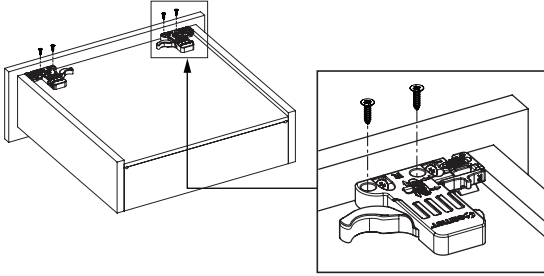

Rayların Vida Konum Ölçüleri
Emplacement des vis des coulisses

Rayı, koyu renk ile işaretlenmiş deliklerden vidalayınız.
Vissez la coulisse dans les trous correspondants.

Çekmece Ölçüleri
Dimensions du tiroir

1

Not: Çekmece taban kalınlığı 12 mm'den küçük olduğunda, açılı mandal bağlama deliklerini kullanınız.

Remarque: Utilisez les trous obliques pour monter la serrure intelligente si la largeur de la planche de bois est inférieure à 12 mm.

2

3

Somunu çevirerek, yukarıya doğru ayar yapabilirsiniz.
Vous pouvez régler le positionnement vertical en tournant le bouton.

Somunu çevirerek, sağ-sol ayarını yapabilirsiniz.
Vous pouvez régler le positionnement gauche-droite en tournant le bouton.