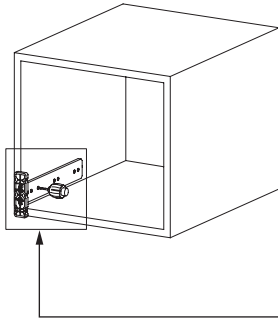

1

Not: Çekmece taban kalınlığı 12 mm'den küçük olduğunda, açılı mandal bağlama deliklerini kullanınız.

Remarque: Utilisez les trous obliques pour monter la serrure intelligente si la largeur de la planche de bois est inférieure à 12 mm.

2

3

Somunu çevirerek, yukarıya doğru ayar yapabilirsiniz.
Vous pouvez régler le positionnement vertical en tournant le bouton.

Somunu çevirerek, sağ-sol ayarını yapabilirsiniz.
Vous pouvez régler le positionnement gauche-droite en tournant le bouton.

Mandal kollarına aynı anda basarak, çekmeceyi kolayca yerinden çıkarabilirsiniz.
Vous pouvez facilement sortir le tiroir en appuyant simplement sur le loquet smart lock.

Smart El Tipi Ray
Montaj Şablonu
Gabarit de forage intelligent

Kod / Code

12799902

12799904

Smart Cetveli Ray
Montaj Şablonu
Gabarit de forage intelligent avec règle

Kod / Code

12799901

12799905