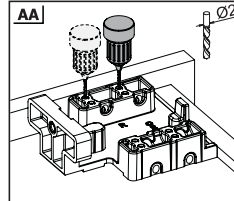

Tavsiye Edilen Vida ve Şablonlar
Vis et modèles recommandés

Smart Slide Mandar ve Tırnak Delği Delme Şablonu
Modèle Smart Lock

Smart El Tipi Ray Montaj Şablonu
Gabarit de forage intelligent

Smart Cetveli Ray Montaj Şablonu
Gabarit de forage intelligent avec règle

Rayların Vida Konum Ölçüleri
Emplacement des vis des coulisses

Rayı, koyu renk ile işaretlenmiş deliklerden vidalayınız.
Vissez la coulisse dans les trous correspondants.

Çekmece Ölçüleri
Dimensions du tiroir

1

Not: Çekmece taban kalınlığı 12 mm'den küçük olduğunda, açılı mandal bağlama deliklerini kullanınız.

Remarque: Utilisez les trous obliques pour monter la serrure intelligente si la largeur de la planche de bois est inférieure à 12 mm.