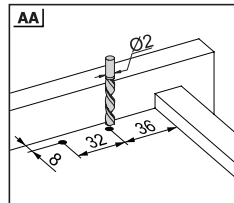

Kabin Ölçüleri
Dimensions du meuble

Kabin İç Genişliği	: KİG	Largueur intérieure du meuble	: LIM
Kabin İç Derinliği	: KİD	Profondeur intérieure du meuble	: PİM
Çekmece Derinliği	: ÇD	Profondeur du tiroir	: PT
Çekmece İç Genişliği	: ÇİG	Largueur intérieure du tiroir	: LIT
Nominal Boy (Ray boyu): NB		Longueur nominale	: LN

Tavsiye Edilen Vida ve Şablonlar
Vis et modèles recommandés

Smart Slide Mandar ve Tırnak Delği Delme Şablonu
Modèle Smart Lock

Smart El Tipi Ray Montaj Şablonu
Gabarit de forage intelligent

Smart Cetveli Ray Montaj Şablonu
Gabarit de forage intelligent avec règle

Rayların Vida Konum Ölçüleri
Emplacement des vis des coulisses

Rayı, koyu renk ile işaretlenmiş deliklerden vidalayınız.
Vissez la coulisse dans les trous correspondants.

Çekmece Ölçüleri
Dimensions du tiroir

1

Not: Çekmece taban kalınlığı 12 mm'den küçük olduğunda, açılı mandal bağlama deliklerini kullanınız.

Remarque: Utilisez les trous obliques pour monter la serrure intelligente si la largeur de la planche de bois est inférieure à 12 mm.