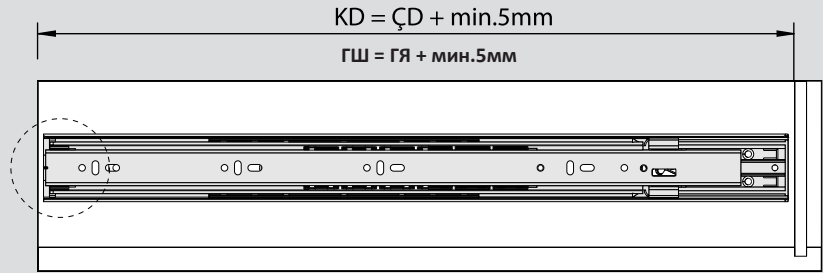

Teknik Ölçüler / Технические размеры

Parçalar / Детали

Tavsiye Edilen Vida / Рекомендованные винты

Kabin Ölçüleri / Размеры шкафа

Çekmece Ölçüleri / Размеры ящика

KİG : Kabin İç Genişliği / ВШШ:Внутренняя ширина шкафа    KD : Kabin Derinliği / ГШ:Глубина шкафа    RB : Ray Uzunluğu / НД:Номинальная длина  
 ÇG : Çekmece Genişliği / ШЯ:Ширина ящика    ÇD : Çekmece Derinliği / ГЯ:Глубина ящика