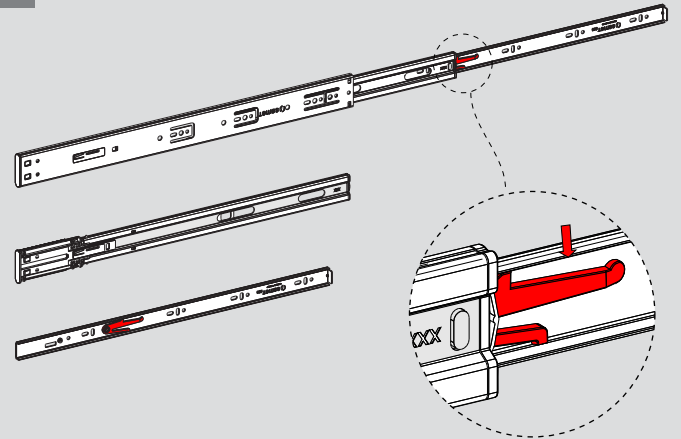

Teknik Ölçüler / Технические размеры

Parçalar / Детали

Tavsiye Edilen Vida / Рекомендованные винты

Kabin Ölçüleri / Размеры шкафа

Çekmece Ölçüleri / Размеры ящика

KİG : Kabin İç Genişliği / ВШШ:Внутренняя ширина шкафа    KD : Kabin Derinliği / ГШ:Глубина шкафа    RB : Ray Uzunluğu / НД:Номинальная длина  
 ÇG : Çekmece Genişliği / ШЯ:Ширина ящика    ÇD : Çekmece Derinliği / ГЯ:Глубина ящика

Montaj / Сборка

1

2

3

4

5

6