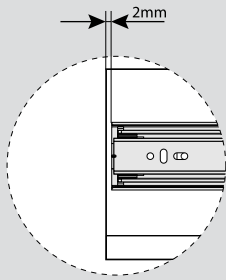

Teknik Ölçüler / Технические размеры

Parçalar / Детали

Tavsiye Edilen Vida / Рекомендованные винты

Kabin Ölçüleri / Размеры шкафа

Çekmece Ölçüleri / Размеры ящика

KİG : Kabin İç Genişliği / ВШШ:Внутренняя ширина шкафа    KD : Kabin Derinliği / ГШ:Глубина шкафа    RB : Ray Uzunluğu / НД:Номинальная длина  
 ÇG : Çekmece Genişliği / ШЯ:Ширина ящика    ÇD : Çekmece Derinliği / ГЯ:Глубина ящика