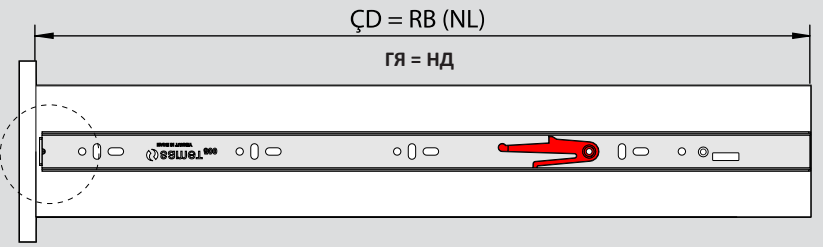

Teknik Ölçüler / Технические размеры

Parçalar / Детали

Tavsiye Edilen Vida / Рекомендованные винты

Kabin Ölçüleri / Размеры шкафа

Çekmece Ölçüleri / Размеры ящика

KİG : Kabin İç Genişliği / ВШШ:Внутренняя ширина шкафа    KD : Kabin Derinliği / ГШ:Глубина шкафа    RB : Ray Uzunluğu / НД:Номинальная длина  
 ÇG : Çekmece Genişliği / ШЯ:Ширина ящика    ÇD : Çekmece Derinliği / ГЯ:Глубина ящика