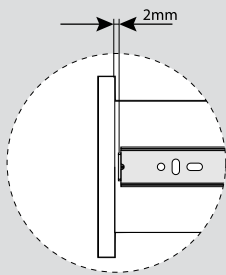

Teknik Ölçüler / Технические размеры

Parçalar / Детали

Tavsiye Edilen Vida / Рекомендованные винты

Kabin Ölçüleri / Размеры шкафа

Çekmece Ölçüleri / Размеры ящика

KİG : Kabin İç Genişliği / ВШШ:Внутренняя ширина шкафа    KD : Kabin Derinliği / ГШ:Глубина шкафа    RB : Ray Uzunluğu / НД:Номинальная длина  
 ÇG : Çekmece Genişliği / ШЯ:Ширина ящика    ÇD : Çekmece Derinliği / ГЯ:Глубина ящика