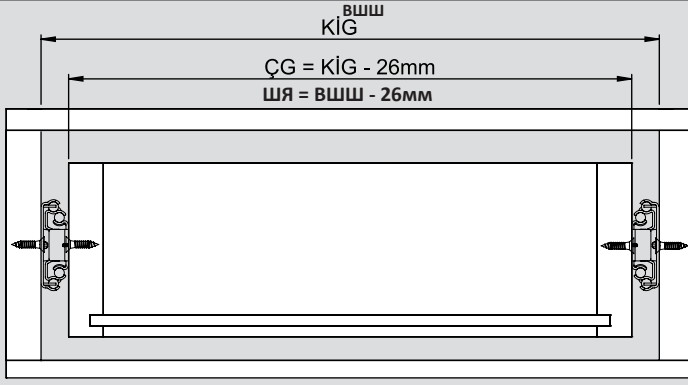

Teknik Ölçüler / Технические размеры

Parçalar / Детали

Tavsiye Edilen Vida / Рекомендованные винты

Kabin Ölçüleri / Размеры шкафа

Çekmece Ölçüleri / Размеры ящика

KİG : Kabin İç Genişliği / ВШШ:Внутренняя ширина шкафа    KD : Kabin Derinliği / ГШ:Глубина шкафа    RB : Ray Uzunluğu / НД:Номинальная длина  
 ÇG : Çekmece Genişliği / ШЯ:Ширина ящика    ÇD : Çekmece Derinliği / ГЯ:Глубина ящика

Montaj / Сборка

1

2

3

4

5

6