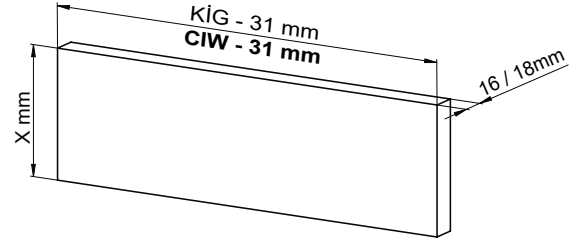

Ahşap Arkalık Wd. Backboard