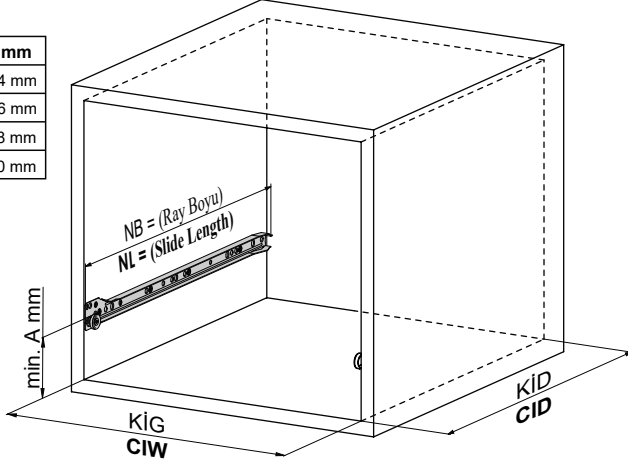

### Kabin Ölçüleri Cabinet Dimensions

Model	A mm
Sambox 54	54 mm
Sambox 86	86 mm
Sambox 118	118 mm
Sambox 150	150 mm

Kabin İç Genişliği	: KİG	Cabinet Internal Width	: CİW
Kabin İç Derinliği	: KİD	Cabinet Internal Depth	: CİD
Çekmece Derinliği	: ÇD	Drawer Depth	: DD
Çekmece İç Genişliği	: ÇİG	Drawer Internal Width	: DİW
Nominal Boy (Ray boyu)	: NB	Nominal Length	: NL

### Ah. Çekmece Tabanı Wd. Drawer Floor

D = min. 12 mm tavsiye edilir.  
D = min. 12 mm recommended.

### Çekmece Ölçüleri Drawer Dimensions

Model	B mm
Sambox 54	10,5 mm
Sambox 86	42,5 mm
Sambox 118	74,5 mm

Model	C mm
Sambox 54	32 mm
Sambox 86	64 mm
Sambox 118	64 mm
Sambox 150	64 mm

### Ahşap Arkalık Wd. Backboard

$$X \text{ mm} = (A \text{ mm} - D \text{ mm}) + 1 \text{ mm}$$