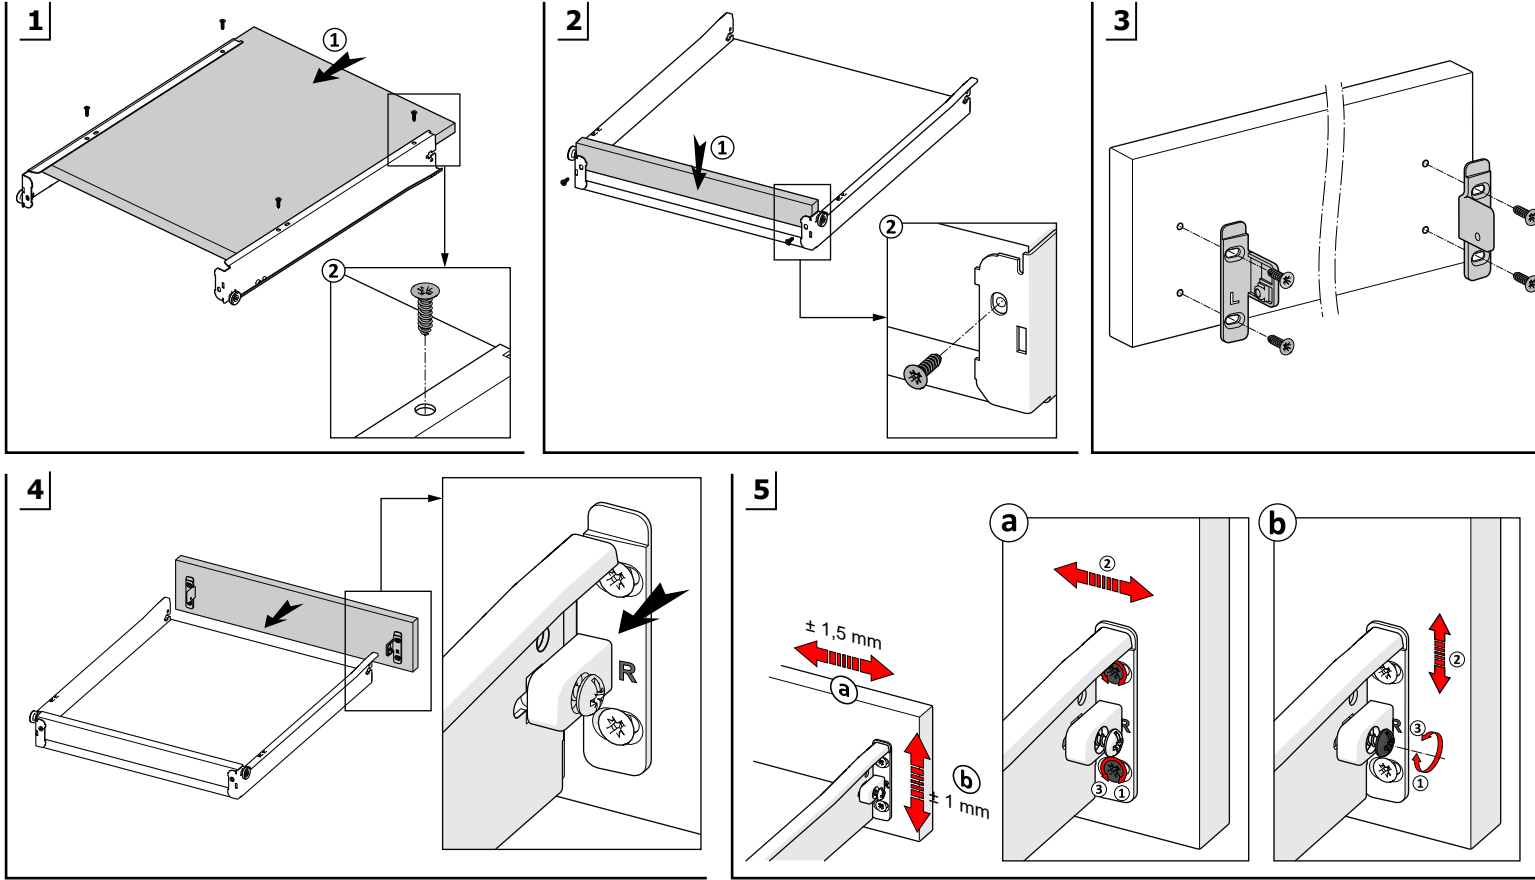

### Ahşap Arkalık Wd. Backboard

$$X \text{ mm} = (A \text{ mm} - D \text{ mm}) + 1 \text{ mm}$$

### Rayların Vida Konum Ölçüleri Screw Location for the Slides

**Sambox 54**

**Sambox 86 - 118 - 150**