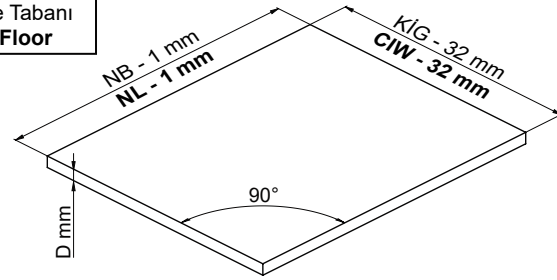

Tavsiye Edilen Vida Recommended Screw

Ah. Çekmece Tabanı Wd. Drawer Floor