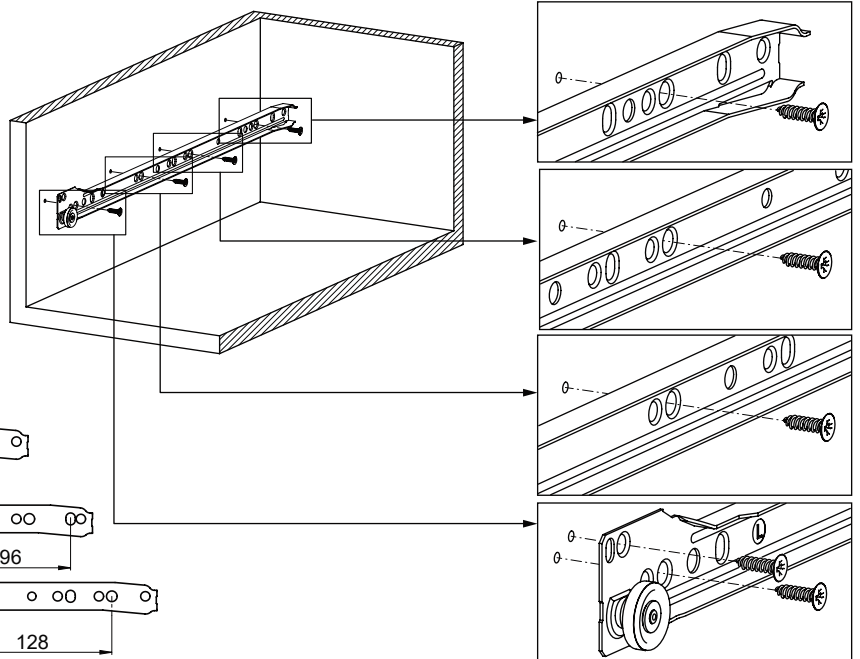

Rayların Vida Konum Ölçüleri Screw Location for the Slides