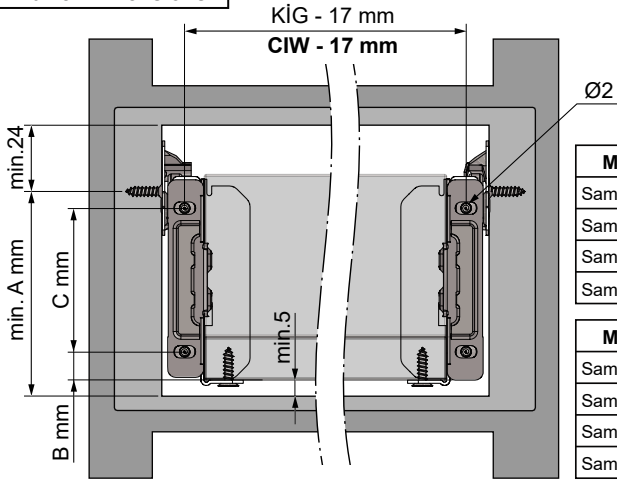

### Kabin Ölçüleri Cabinet Dimensions

Model	A mm
Sambox 54	54 mm
Sambox 86	86 mm
Sambox 118	118 mm
Sambox 150	150 mm

Kabin İç Genişliği	: KİG	Cabinet Internal Width	: CİW
Kabin İç Derinliği	: KİD	Cabinet Internal Depth	: CİD
Çekmece Derinliği	: ÇD	Drawer Depth	: DD
Çekmece İç Genişliği	: ÇİG	Drawer Internal Width	: DİW
Nominal Boy (Ray boyu)	: NB	Nominal Length	: NL

### Ah. Çekmece Tabanı Wd. Drawer Floor

D = min. 12 mm tavsiye edilir.  
D = min. 12 mm recommended.

### Çekmece Ölçüleri Drawer Dimensions

Model	B mm
Sambox 54	10,5 mm
Sambox 86	42,5 mm
Sambox 118	74,5 mm

Model	C mm
Sambox 54	32 mm
Sambox 86	64 mm
Sambox 118	64 mm
Sambox 150	64 mm

### Ahşap Arkalık Wd. Backboard

$$X \text{ mm} = (A \text{ mm} - D \text{ mm}) + 1 \text{ mm}$$