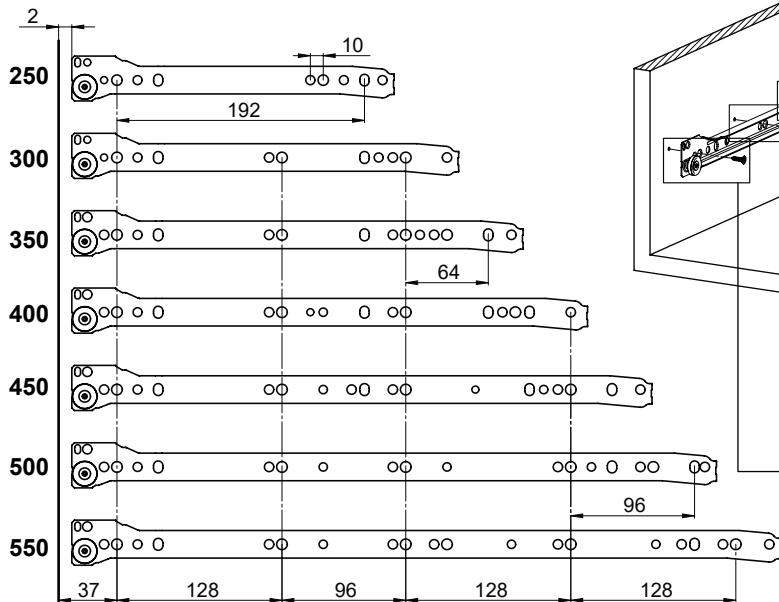

### Çekmece Ölçüleri Drawer Dimensions

Model	B mm
Sambox 54	10,5 mm
Sambox 86	42,5 mm
Sambox 118	74,5 mm

Model	C mm
Sambox 54	32 mm
Sambox 86	64 mm
Sambox 118	64 mm
Sambox 150	64 mm

### Ahşap Arkalık Wd. Backboard

$$X \text{ mm} = (A \text{ mm} - D \text{ mm}) + 1 \text{ mm}$$

### Rayların Vida Konum Ölçüleri Screw Location for the Slides

**Sambox 54**

**Sambox 86 - 118 - 150**