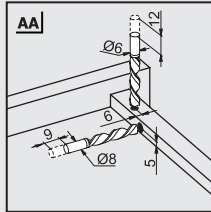

Ø3,5x16 mm Sunta Vida

Ø6,1x11,5 mm Euro Vida

Mandallı Delik Ölçüleri

Pimli Delik Ölçüleri

Nominal Boy NB (mm)	Çekmece Derinliği a (mm)	Geçme Pimi b (mm)	Güvenlik Pimi c (mm)
250	240	221	201
300	290	271	251
350	340	321	301
400	390	371	351
450	440	421	401
500	490	471	451
550	540	521	501
600	590	571	551