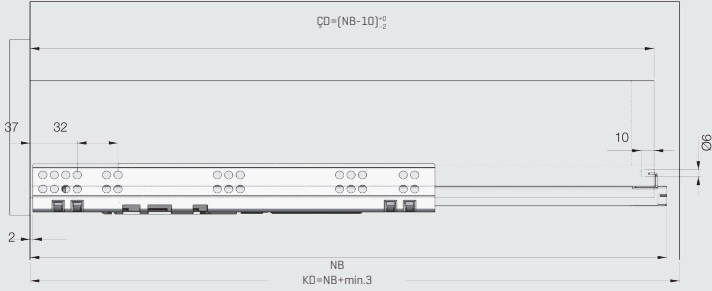

Çekmece - Kabin Ölçüleri Yavaşlatıcılı ve Bas Aç

KD	Kabin Derinliği
KİG	Kabin İç Genişliği
NB	Nominal Boy
ÇİG	Çekmece İçi Genişliği
ÇD	Çekmece Derinliği

* Resimde gösterilen tüm ölçüler mm'dir.

Ray Montajı İçin Tavsiye Edilen Vidalar

Ø3,5x16 mm Sunta Vida

Ø6,1x11,5 mm Euro Vida