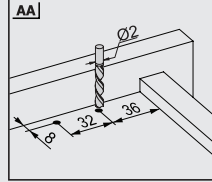

250 mm - 600 mm arası geniş çekmece boyu alternatifleriyle farklı ihtiyaçlara yanıt verir. İstenilen oranda kilitleme imkanı, çekmece alanında güvenli kullanımı destekler. Smart Slide Çekmece Sistemleri'nin kullanıcıya sunduğu farklı boy seçenekleri ile çeşitli ihtiyaçlara yönelik çözümler sunar.

Çekmece - Kabin Ölçüleri Yavaşlatıcılı ve Bas Aç

KD	Kabin Derinliği
KİG	Kabin İç Genişliği
NB	Nominal Boy
ÇİG	Çekmece İçi Genişliği
ÇD	Çekmece Derinliği

* Resimde gösterilen tüm ölçüler mm'dir.

Ray Montajı İçin Tavsiye Edilen Vidalar

Ø3,5x16 mm Sunta Vida

Ø6,1x11,5 mm Euro Vida

Mandallı Delik Ölçüleri

Pimli Delik Ölçüleri

Nominal Boy NB (mm)	Çekmece Derinliği a (mm)	Geçme Pimi b (mm)	Güvenlik Pimi c (mm)
250	240	221	201
300	290	271	251
350	340	321	301
400	390	371	351
450	440	421	401
500	490	471	451
550	540	521	501
600	590	571	551