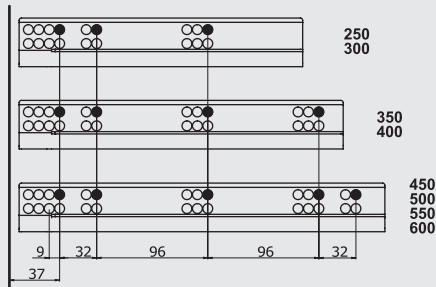

Vida Konumları