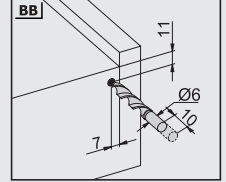

Çekmece - Kabin Ölçüleri Yavaşlatıcılı ve Bas Aç

KD	Kabin Derinliği
KİG	Kabin İç Genişliği
NB	Nominal Boy
ÇİG	Çekmece İçi Genişliği
ÇD	Çekmece Derinliği

* Resimde gösterilen tüm ölçüler mm'dir.

Ray Montajı İçin Tavsiye Edilen Vidalar

Ø3,5x16 mm Sunta Vida

Ø6,1x11,5 mm Euro Vida

Mandallı Delik Ölçüleri

Pimli Delik Ölçüleri

Nominal Boy NB (mm)	Çekmece Derinliği a (mm)	Geçme Pimi b (mm)	Güvenlik Pimi c (mm)
250	240	221	201
300	290	271	251
350	340	321	301
400	390	371	351
450	440	421	401
500	490	471	451
550	540	521	501
600	590	571	551