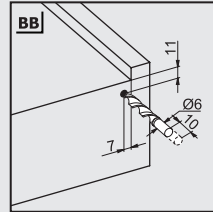

Ø3,5x16 mm Sunta Vida

Ø6,1x11,5 mm Euro Vida

Mandallı Delik Ölçüleri

Pimli Delik Ölçüleri

Nominal Boy NB (mm)	Çekmece Derinliği a (mm)	Geçme Pimi b (mm)	Güvenlik Pimi c (mm)
250	240	221	201
300	290	271	251
350	340	321	301
400	390	371	351
450	440	421	401
500	490	471	451
550	540	521	501
600	590	571	551