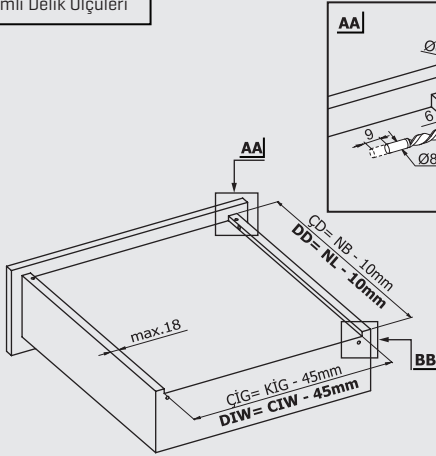

Çekmece - Kabin Ölçüleri Yavaşlatıcılı ve Bas Aç

KD	Kabin Derinliği
KİG	Kabin İç Genişliği
NB	Nominal Boy
ÇİG	Çekmece İçi Genişliği
ÇD	Çekmece Derinliği

* Resimde gösterilen tüm ölçüler mm'dir.

Ray Montajı İçin Tavsiye Edilen Vidalar

Ø3,5x16 mm Sunta Vida

Ø6,1x11,5 mm Euro Vida

Mandallı Delik Ölçüleri

Pimli Delik Ölçüleri

Nominal Boy NB (mm)	Çekmece Derinliği a (mm)	Geçme Pimi b (mm)	Güvenlik Pimi c (mm)
250	240	221	201
300	290	271	251
350	340	321	301
400	390	371	351
450	440	421	401
500	490	471	451
550	540	521	501
600	590	571	551

SmartLock® Mandal Sistemi Sağ-Sol		
KOD Sağ	KOD Sol	AMBALAJ
12790773	12790774	120 Adet

Endüstriyel Ambalaj Sağ-Sol			
NOMİNAL BOY	KOD Sağ	KOD Sol	AMBALAJ
250 mm	127221311	127221321	24 Adet
300 mm	127221312	127221322	24 Adet
350 mm	127221313	127221323	24 Adet
400 mm	127221314	127221324	24 Adet
450 mm	127221315	127221325	24 Adet
500 mm	127221316	127221326	24 Adet
550 mm	127221317	127221327	24 Adet
600 mm	127221318	127221328	24 Adet