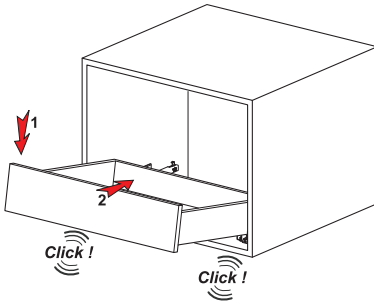

MANDALLI MONTAJ AŞAMALARI

1

2

3

PIMLİ MONTAJ AŞAMALARI

1

2