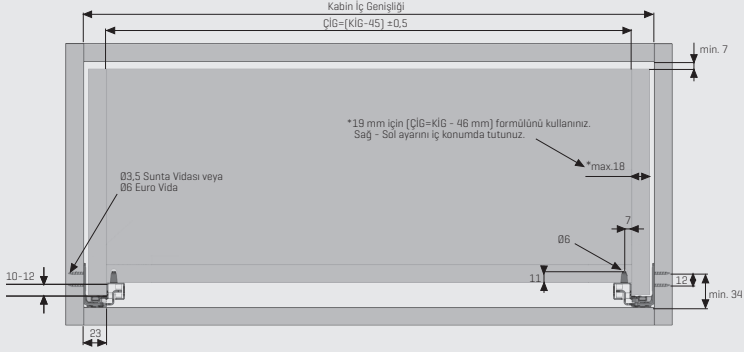

Çekmece - Kabin Ölçüleri Yavaşlatıcılı ve Bas Aç

KD	Kabin Derinliği
KİG	Kabin İç Genişliği
NB	Nominal Boy
ÇİG	Çekmece İçi Genişliği
ÇD	Çekmece Derinliği

* Resimde gösterilen tüm ölçüler mm'dir.

Ray Montajı İçin Tavsiye Edilen Vidalar

Ø3,5x16 mm Sunta Vida

Ø6,1x11,5 mm Euro Vida