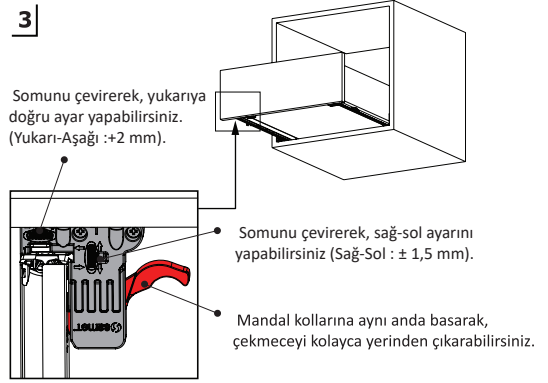

SmartLock® Mandal Sistemi Sağ-Sol		
KOD Sağ	KOD Sol	AMBALAJ
12790773	12790774	120 Adet

MANDALLI MONTAJ AŞAMALARI

1

2

3

PIMLİ MONTAJ AŞAMALARI

1

2