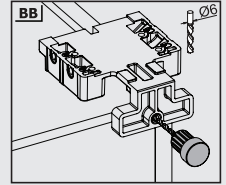

250 mm - 600 mm arası geniş çekmece boyu alternatifleriyle farklı ihtiyaçlara yanıt verir. İstenilen oranda kilitleme imkanı, çekmece alanında güvenli kullanımı destekler. Smart Slide Çekmece Sistemleri'nin kullanıcıya sunduğu farklı boy seçenekleri ile çeşitli ihtiyaçlara yönelik çözümler sunar.

Çekmece - Kabin Ölçüleri Yavaşlatıcılı ve Bas Aç

KD	Kabin Derinliği
KİG	Kabin İç Genişliği
NB	Nominal Boy
ÇİG	Çekmece İçi Genişliği
ÇD	Çekmece Derinliği

* Resimde gösterilen tüm ölçüler mm'dir.

Ray Montajı İçin Tavsiye Edilen Vidalar

Ø3,5x16 mm Sunta Vida

Ø6,1x11,5 mm Euro Vida

Mandallı Delik Ölçüleri

Pimli Delik Ölçüleri

Nominal Boy NB (mm)	Çekmece Derinliği a (mm)	Geçme Pimi b (mm)	Güvenlik Pimi c (mm)
250	240	221	201
300	290	271	251
350	340	321	301
400	390	371	351
450	440	421	401
500	490	471	451
550	540	521	501
600	590	571	551