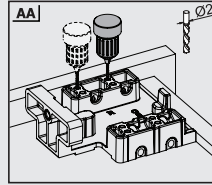

Çekmece - Kabin Ölçüleri Yavaşlatıcılı ve Bas Aç

KD	Kabin Derinliği
KİG	Kabin İç Genişliği
NB	Nominal Boy
ÇİG	Çekmece İçi Genişliği
ÇD	Çekmece Derinliği

* Resimde gösterilen tüm ölçüler mm'dir.

Ray Montajı İçin Tavsiye Edilen Vidalar

Ø3,5x16 mm Sunta Vida

Ø6,1x11,5 mm Euro Vida

Mandallı Delik Ölçüleri

Pimli Delik Ölçüleri

Nominal Boy NB (mm)	Çekmece Derinliği a (mm)	Geçme Pimi b (mm)	Güvenlik Pimi c (mm)
250	240	221	201
300	290	271	251
350	340	321	301
400	390	371	351
450	440	421	401
500	490	471	451
550	540	521	501
600	590	571	551