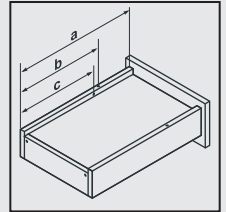

Çekmece - Kabin Ölçüleri Yavaşlatıcılı ve Bas Aç

KD	Kabin Derinliği
KİG	Kabin İç Genişliği
NB	Nominal Boy
ÇİG	Çekmece İçi Genişliği
ÇD	Çekmece Derinliği

* Resimde gösterilen tüm ölçüler mm'dir.

Ray Montajı İçin Tavsiye Edilen Vidalar

Ø3,5x16 mm Sunta Vida

Ø6,1x11,5 mm Euro Vida

Mandallı Delik Ölçüleri

Pimli Delik Ölçüleri

Nominal Boy NB (mm)	Çekmece Derinliği a (mm)	Geçme Pimi b (mm)	Güvenlik Pimi c (mm)
250	240	221	201
300	290	271	251
350	340	321	301
400	390	371	351
450	440	421	401
500	490	471	451
550	540	521	501
600	590	571	551