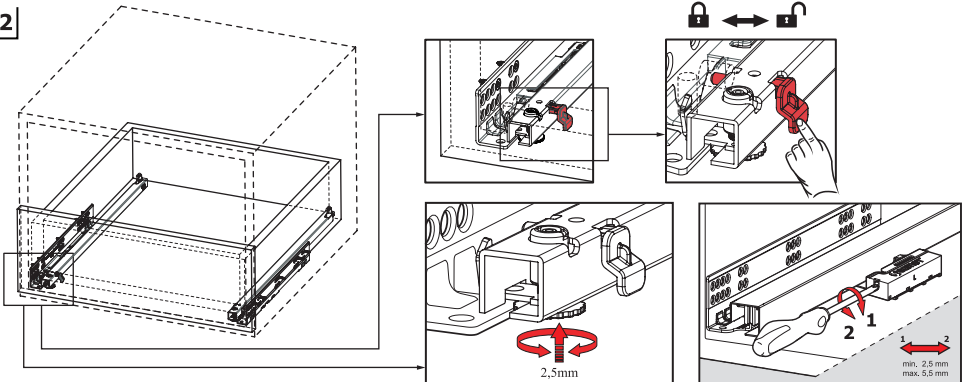

SmartLock® Mandal Sistemi Sağ-Sol		
KOD Sağ	KOD Sol	AMBALAJ
12790773	12790774	120 Adet

MANDALLI MONTAJ AŞAMALARI

1

2

3

PIMLİ MONTAJ AŞAMALARI

1

2