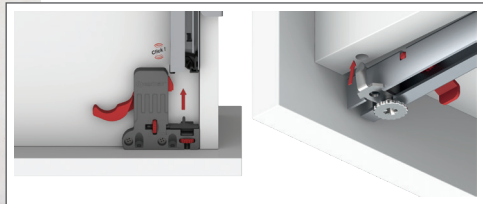

Bas-Aç Versiyonu

Smart Slide Çekmece Sistemleri'nin kulpsuz çekmece tasarımlarına özel, tek dokunuşla hareket sağlayan "Bas-Aç" fonksiyonu, kullanım anında kolaylık sağlar.

Mandallı ve Pimli Kilit Seçenekleri

Smart Slide Çekmece Sistemleri'ne özel üretilen SmartLock mandal kilitleme mekanizması ve özellikle endüstriyel mobilya üreticileri için geliştirilen "Pim Kilitleme Sistemi", montaj sırasında kolaylık ve güvenlik sağlar.

250 mm - 600 mm arası geniş çekmece boyu alternatifleriyle farklı ihtiyaçlara yanıt verir. İstenilen oranda kilitleme imkanı, çekmece alanında güvenli kullanımı destekler. Smart Slide Çekmece Sistemleri'nin kullanıcıya sunduğu farklı boy seçenekleri ile çeşitli ihtiyaçlara yönelik çözümler sunar.