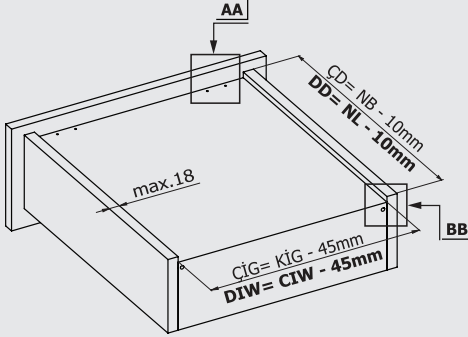

250 mm - 600 mm arası geniş çekmece boyu alternatifleriyle farklı ihtiyaçlara yanıt verir. İstenilen oranda kilitleme imkanı, çekmece alanında güvenli kullanımı destekler. Smart Slide Çekmece Sistemleri'nin kullanıcıya sunduğu farklı boy seçenekleri ile çeşitli ihtiyaçlara yönelik çözümler sunar.

Çekmece - Kabin Ölçüleri Yavaşlatıcılı ve Bas Aç

KD	Kabin Derinliği
KİG	Kabin İç Genişliği
NB	Nominal Boy
ÇİG	Çekmece İçi Genişliği
ÇD	Çekmece Derinliği

* Resimde gösterilen tüm ölçüler mm'dir.

Ray Montajı İçin Tavsiye Edilen Vidalar

Ø3,5x16 mm Sunta Vida

Ø6,1x11,5 mm Euro Vida

Mandallı Delik Ölçüleri

Pimli Delik Ölçüleri

Nominal Boy NB (mm)	Çekmece Derinliği a (mm)	Geçme Pimi b (mm)	Güvenlik Pimi c (mm)
250	240	221	201
300	290	271	251
350	340	321	301
400	390	371	351
450	440	421	401
500	490	471	451
550	540	521	501
600	590	571	551