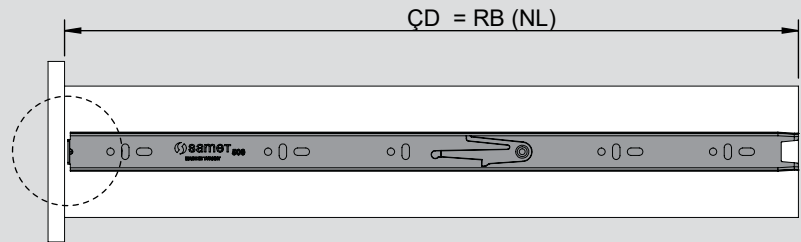

Teknik Ölçüler / Technische Abmessungen

Parçalar / Teile

Tavsiye Edilen Vida / Empfohlene Schrauben

Kabin Ölçüleri / Schrankabmessungen

Çekmece Ölçüleri / Schubladenabmessungen

KİG : Kabin İç Genişliği / Schrank-Innenbreite  
ÇG : Çekmece Genişliği / Schubladenbreite

KD : Kabin Derinliği / Schranktiefe  
ÇD : Çekmece Derinliği / Schubladentiefe

RB : Ray Uzunluğu / Nennlänge

Montaj / Montage

1

2