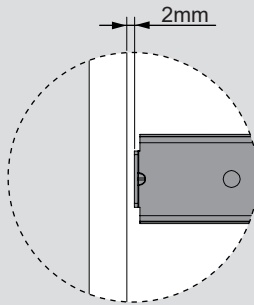

Teknik Ölçüler / Technische Abmessungen

Parçalar / Teile

Tavsiye Edilen Vida / Empfohlene Schrauben

Kabin Ölçüleri / Schrankabmessungen

Çekmece Ölçüleri / Schubladenabmessungen

KİG : Kabin İç Genişliği / Schrank-Innenbreite  
ÇG : Çekmece Genişliği / Schubladenbreite

KD : Kabin Derinliği / Schranktiefe  
ÇD : Çekmece Derinliği / Schubladentiefe

RB : Ray Uzunluğu / Nennlänge

Montaj / Montage

1

2