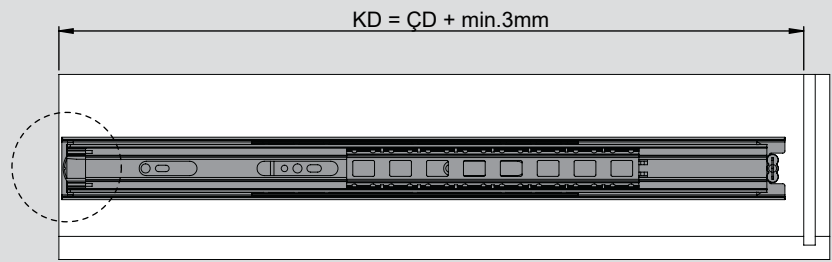

Teknik Ölçüler / Technische Abmessungen

Parçalar / Teile

Tavsiye Edilen Vida / Empfohlene Schrauben

Kabin Ölçüleri / Schrankabmessungen

Çekmece Ölçüleri / Schubladenabmessungen

KİG : Kabin İç Genişliği / Schrank-Innenbreite  
ÇG : Çekmece Genişliği / Schubladenbreite

KD : Kabin Derinliği / Schranktiefe  
ÇD : Çekmece Derinliği / Schubladentiefe

RB : Ray Uzunluğu / Nennlänge

Montaj / Montage

1

2