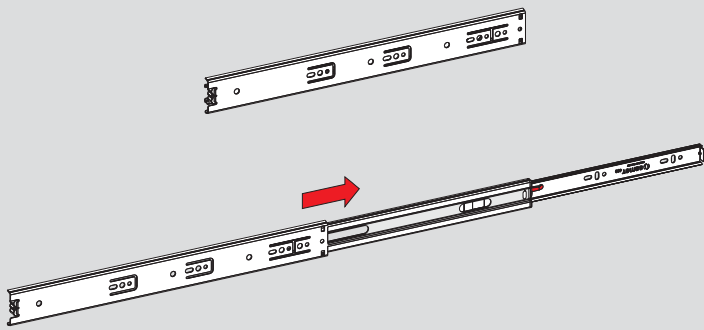

Teknik Ölçüler / Technische Abmessungen

Parçalar / Teile

Tavsiye Edilen Vida / Empfohlene Schrauben

Kabin Ölçüleri / Schrankabmessungen

Çekmece Ölçüleri / Schubladenabmessungen

KİG : Kabin İç Genişliği / Schrank-Innenbreite  
ÇG : Çekmece Genişliği / Schubladenbreite

KD : Kabin Derinliği / Schranktiefe  
ÇD : Çekmece Derinliği / Schubladentiefe

RB : Ray Uzunluğu / Nennlänge

Montaj / Montage

1

2