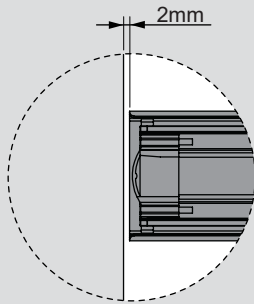

Teknik Ölçüler / Technische Abmessungen

Parçalar / Teile

Tavsiye Edilen Vida / Empfohlene Schrauben

Kabin Ölçüleri / Schrankabmessungen

Çekmece Ölçüleri / Schubladenabmessungen

KİG : Kabin İç Genişliği / Schrank-Innenbreite  
ÇG : Çekmece Genişliği / Schubladenbreite

KD : Kabin Derinliği / Schranktiefe  
ÇD : Çekmece Derinliği / Schubladentiefe

RB : Ray Uzunluğu / Nennlänge

Montaj / Montage

1

2