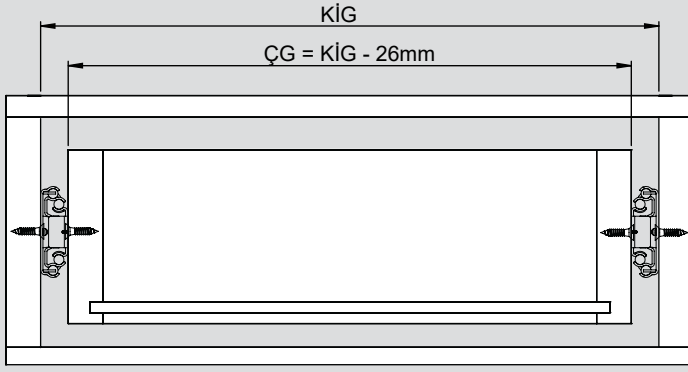

Teknik Ölçüler / Technische Abmessungen

Parçalar / Teile

Tavsiye Edilen Vida / Empfohlene Schrauben

Kabin Ölçüleri / Schrankabmessungen

Çekmece Ölçüleri / Schubladenabmessungen

KİG : Kabin İç Genişliği / Schrank-Innenbreite  
ÇG : Çekmece Genişliği / Schubladenbreite

KD : Kabin Derinliği / Schranktiefe  
ÇD : Çekmece Derinliği / Schubladentiefe

RB : Ray Uzunluğu / Nennlänge

Montaj / Montage

1

2