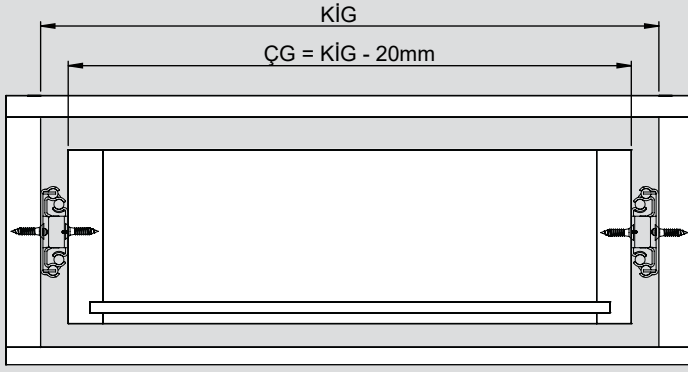

Teknik Ölçüler / Технические размеры

Parçalar / Детали

Tavsiye Edilen Vida / Рекомендованные винты

Kabin Ölçüleri / Размеры шкафа

Çekmece Ölçüleri / Размеры ящика

KİG : Kabin İç Genişliği / Внутренняя ширина шкафа

KD : Kabin Derinliği / Глубина шкафа

RB : Ray Uzunluğu / Номинальная длина

ÇG : Çekmece Genişliği / Ширина ящика

ÇD : Çekmece Derinliği / Глубина ящика

Montaj / Сборка

1

2