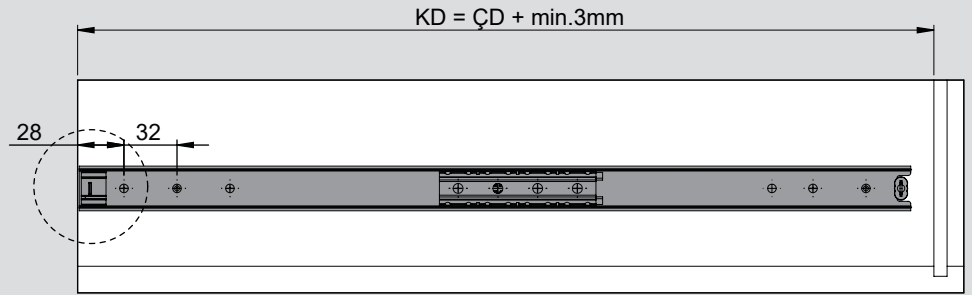

Teknik Ölçüler / Технические размеры

Parçalar / Детали

Tavsiye Edilen Vida / Рекомендованные винты

Kabin Ölçüleri / Размеры шкафа

Çekmece Ölçüleri / Размеры ящика

KİG : Kabin İç Genişliği / Внутренняя ширина шкафа

KD : Kabin Derinliği / Глубина шкафа

RB : Ray Uzunluğu / Номинальная длина

ÇG : Çekmece Genişliği / Ширина ящика

ÇD : Çekmece Derinliği / Глубина ящика

Montaj / Сборка

1

2