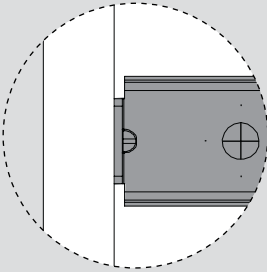

Teknik Ölçüler / Технические размеры

Parçalar / Детали

Tavsiye Edilen Vida / Рекомендованные винты

Kabin Ölçüleri / Размеры шкафа

Çekmece Ölçüleri / Размеры ящика

KİG : Kabin İç Genişliği / Внутренняя ширина шкафа

KD : Kabin Derinliği / Глубина шкафа

RB : Ray Uzunluğu / Номинальная длина

ÇG : Çekmece Genişliği / Ширина ящика

ÇD : Çekmece Derinliği / Глубина ящика

Montaj / Сборка

1

2