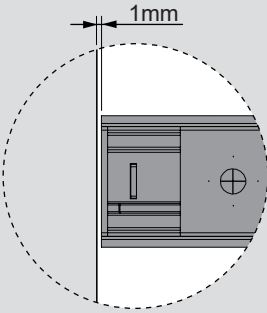

Teknik Ölçüler / Технические размеры

Parçalar / Детали

Tavsiye Edilen Vida / Рекомендованные винты

Kabin Ölçüleri / Размеры шкафа

Çekmece Ölçüleri / Размеры ящика

KİG : Kabin İç Genişliği / Внутренняя ширина шкафа

KD : Kabin Derinliği / Глубина шкафа

RB : Ray Uzunluğu / Номинальная длина

ÇG : Çekmece Genişliği / Ширина ящика

ÇD : Çekmece Derinliği / Глубина ящика

Montaj / Сборка

1

2