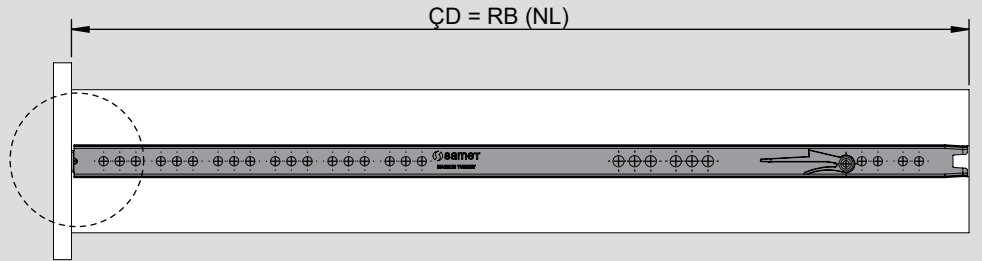

Teknik Ölçüler / Технические размеры

Parçalar / Детали

Tavsiye Edilen Vida / Рекомендованные винты

Kabin Ölçüleri / Размеры шкафа

Çekmece Ölçüleri / Размеры ящика

KİG : Kabin İç Genişliği / Внутренняя ширина шкафа

KD : Kabin Derinliği / Глубина шкафа

RB : Ray Uzunluğu / Номинальная длина

ÇG : Çekmece Genişliği / Ширина ящика

ÇD : Çekmece Derinliği / Глубина ящика

Montaj / Сборка

1

2