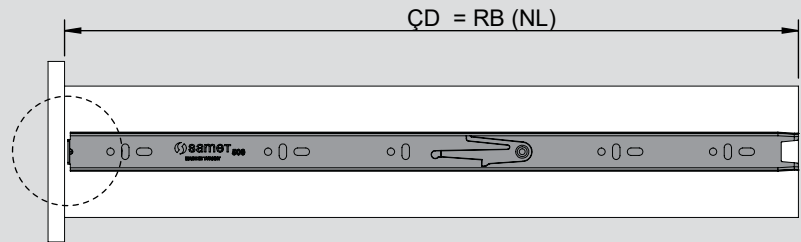

Teknik Ölçüler / Dimensioni tecniche

Parçalar / Componenti

Tavsiye Edilen Vida / Vite raccomandata

Kabin Ölçüleri / Dimensioni armadio

Çekmece Ölçüleri / Dimensioni del cassetto

KİG : Kabin İç Genişliği / Larghezza interna armadio  
ÇG : Çekmece Genişliği / Larghezza cassetto

KD : Kabin Derinliği / Profondità armadio  
ÇD : Çekmece Derinliği / Profondità cassetto

RB : Ray Uzunluğu / Lunghezza nominale

Montaj / Assemblaggio

1

2