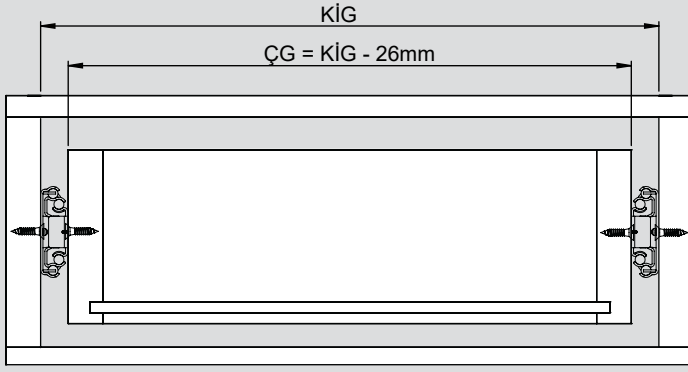

Teknik Ölçüler / Dimensioni tecniche

Parçalar / Componenti

Tavsiye Edilen Vida / Vite raccomandata

Kabin Ölçüleri / Dimensioni armadio

Çekmece Ölçüleri / Dimensioni del cassetto

KİG : Kabin İç Genişliği / Larghezza interna armadio  
ÇG : Çekmece Genişliği / Larghezza cassetto

KD : Kabin Derinliği / Profondità armadio  
ÇD : Çekmece Derinliği / Profondità cassetto

RB : Ray Uzunluğu / Lunghezza nominale

Montaj / Assemblaggio

1

2