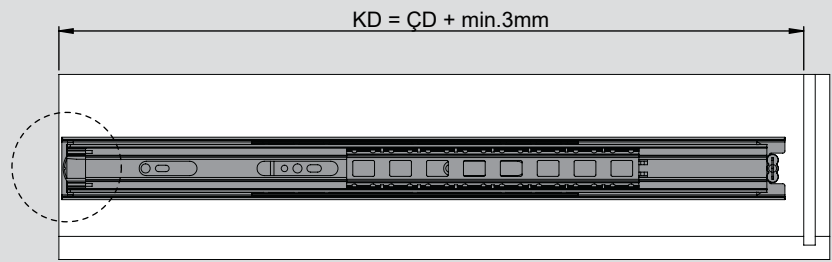

Teknik Ölçüler / Dimensioni tecniche

Parçalar / Componenti

Tavsiye Edilen Vida / Vite raccomandata

Kabin Ölçüleri / Dimensioni armadio

Çekmece Ölçüleri / Dimensioni del cassetto

KİG : Kabin İç Genişliği / Larghezza interna armadio  
ÇG : Çekmece Genişliği / Larghezza cassetto

KD : Kabin Derinliği / Profondità armadio  
ÇD : Çekmece Derinliği / Profondità cassetto

RB : Ray Uzunluğu / Lunghezza nominale

Montaj / Assemblaggio

1

2