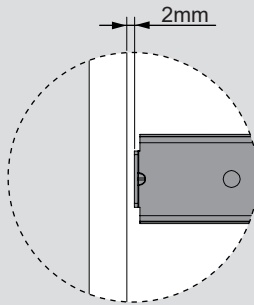

Teknik Ölçüler / Dimensioni tecniche

Parçalar / Componenti

Tavsiye Edilen Vida / Vite raccomandata

Kabin Ölçüleri / Dimensioni armadio

Çekmece Ölçüleri / Dimensioni del cassetto

KİG : Kabin İç Genişliği / Larghezza interna armadio  
ÇG : Çekmece Genişliği / Larghezza cassetto

KD : Kabin Derinliği / Profondità armadio  
ÇD : Çekmece Derinliği / Profondità cassetto

RB : Ray Uzunluğu / Lunghezza nominale

Montaj / Assemblaggio

1

2