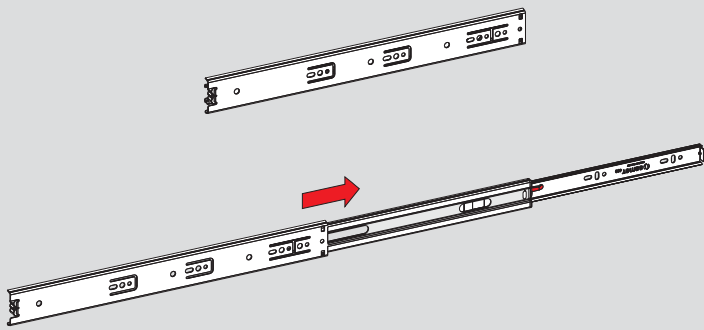

Teknik Ölçüler / Dimensioni tecniche

Parçalar / Componenti

Tavsiye Edilen Vida / Vite raccomandata

Kabin Ölçüleri / Dimensioni armadio

Çekmece Ölçüleri / Dimensioni del cassetto

KİG : Kabin İç Genişliği / Larghezza interna armadio  
ÇG : Çekmece Genişliği / Larghezza cassetto

KD : Kabin Derinliği / Profondità armadio  
ÇD : Çekmece Derinliği / Profondità cassetto

RB : Ray Uzunluğu / Lunghezza nominale

Montaj / Assemblaggio

1

2