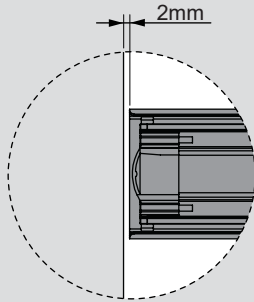

Teknik Ölçüler / Dimensioni tecniche

Parçalar / Componenti

Tavsiye Edilen Vida / Vite raccomandata

Kabin Ölçüleri / Dimensioni armadio

Çekmece Ölçüleri / Dimensioni del cassetto

KİG : Kabin İç Genişliği / Larghezza interna armadio  
ÇG : Çekmece Genişliği / Larghezza cassetto

KD : Kabin Derinliği / Profondità armadio  
ÇD : Çekmece Derinliği / Profondità cassetto

RB : Ray Uzunluğu / Lunghezza nominale

Montaj / Assemblaggio

1

2