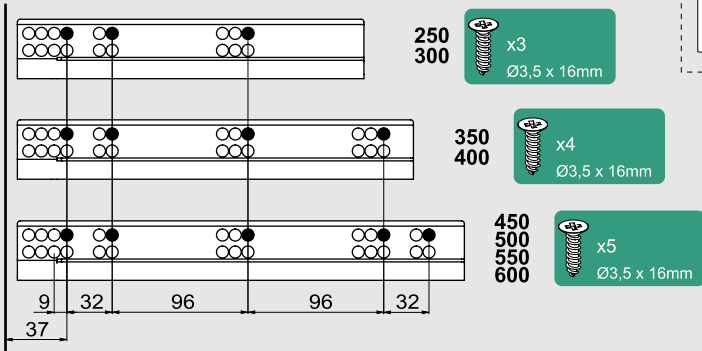

Çekmece ve Kabin Ölçüleri
Dimensiones de cajón y armario

01

Tavsiye edilir.
Recomendado

Kod
Código 12799903

02

03

04