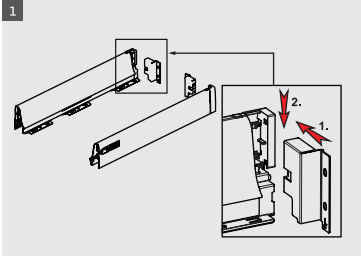

Geliştirilen senkronizasyon teknolojisi sayesinde farklı mobilya tasarımlarının ihtiyaç duyduğu konfor ve kalite beklentisini fazlasıyla karşılar.

Güvenli Kilit Mekanizması ve Ayar İmkkanı

Çekmece sistemlerinde güvenliği artırmak için kilit mekanizmasına ihtiyaç duyulur. SmartBox'ta bulunan yeni nesil kilitleme mekanizması sayesinde, mobilyaların yaşam alanlarında kattığı estetik ve konforun yanı sıra, güvenlik derecesi yüksek bir tasarım ortaya çıkar.

- ▶ Geliştirilmiş yavaş ve sessiz kapanma.
- ▶ 40 ve 65 kg dinamik yük kapasitesi.
- ▶ ± 2 mm yukarı/aşağı, $\pm 1,5$ mm sağ/sol ayar imkanı.
- ▶ Beyaz ve gri ve siyah renk seçenekleri.
- ▶ 16 mm ve 18 mm ahşap arkalık ve taban tahtası kalınlık seçenekleri.
- ▶ 40 kg için: 270/300/350/400/450/500/550/600/650 mm çekmece uzunlukları.
- ▶ 65 kg için: 450/500/550/600/650 mm çekmece uzunlukları.
- ▶ Smart-Click: Aletsiz ön panel montajı ve demontajı.
- ▶ Smart-Fit: Aletsiz, kolay çekmece sökme ve takma.
- ▶ Uzun çalışma ömrü.