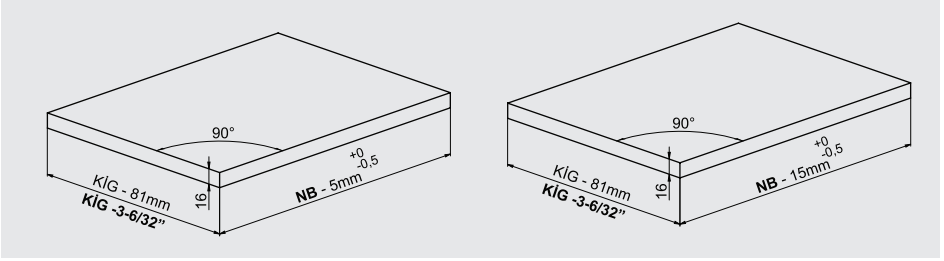

AHŞAP ARKALIK UYGULAMASI

METAL ARKALIK UYGULAMASI