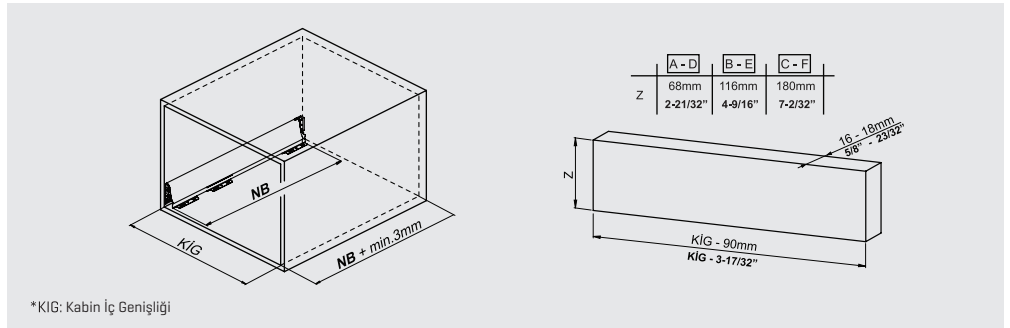

- ▶ Geliştirilmiş yavaş ve sessiz kapanma.
- ▶ 40 ve 65 kg dinamik yük kapasitesi.
- ▶ ± 2 mm yukarı/aşağı, $\pm 1,5$ mm sağ/sol ayar imkanı.
- ▶ Beyaz ve gri ve siyah renk seçenekleri.
- ▶ 16 mm ve 18 mm ahşap arkalık ve taban tahtası kalınlık seçenekleri.
- ▶ 40 kg için: 270/300/350/400/450/500/550/600/650 mm çekmece uzunlukları.
- ▶ 65 kg için: 450/500/550/600/650 mm çekmece uzunlukları.
- ▶ Smart-Click: Aletsiz ön panel montajı ve demontajı.
- ▶ Smart-Fit: Aletsiz, kolay çekmece sökme ve takma.
- ▶ Uzun çalışma ömrü.

1

2

3

4

5

ANA PAKET

KABİN ÖLÇÜLERİ

AHŞAP ARKALIK UYGULAMASI