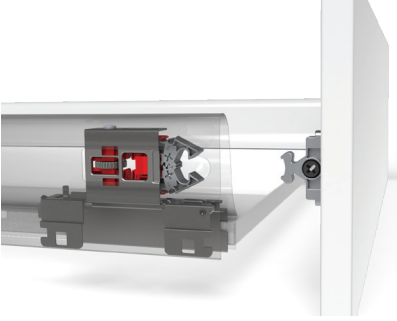

SMARTBOX

Çekmece Sistemleri

samet

Akıcı ve Sessiz Çalışma

SmartBox Çekmece Sistemleri'nin rayları eşzamanlı hareket eder, çekmecelerin işlevini kusursuzlaştırır. Açma-kapama hareketlerine zarafet katarak, sessiz ve akıcı kullanım sağlar.

Geliştirilen senkronizasyon teknolojisi sayesinde farklı mobilya tasarımlarının ihtiyaç duyduğu konfor ve kalite beklentisini fazlasıyla karşılar.

Güvenli Kilit Mekanizması ve Ayar İmkkanı

Çekmece sistemlerinde güvenliği artırmak için kilit mekanizmasına ihtiyaç duyulur. SmartBox'ta bulunan yeni nesil kilitleme mekanizması sayesinde, mobilyaların yaşam alanlarında kattığı estetik ve konforun yanı sıra, güvenlik derecesi yüksek bir tasarım ortaya çıkar.

Kullanıcının konforu kadar üreticinin de konforu düşünülerek tasarlanan SmartBox'ın geliştirilmiş ayar mekanizması, geniş tolerasyon seviyesi ile üretimde esneklik sağlar. Özel tasarım mobilya üretimlerinde kolay ve hassas montaj olanağı sunar.

- ▶ Geliştirilmiş yavaş ve sessiz kapanma.
- ▶ 40 ve 65 kg dinamik yük kapasitesi.
- ▶ ± 2 mm yukarı/aşağı, $\pm 1,5$ mm sağ/sol ayar imkanı.
- ▶ Beyaz ve gri ve siyah renk seçenekleri.
- ▶ 16 mm ve 18 mm ahşap arkalık ve taban tahtası kalınlık seçenekleri.
- ▶ 40 kg için: 270/300/350/400/450/500/550/600/650 mm çekmece uzunlukları.
- ▶ 65 kg için: 450/500/550/600/650 mm çekmece uzunlukları.
- ▶ Smart-Click: Aletsiz ön panel montajı ve demontajı.
- ▶ Smart-Fit: Aletsiz, kolay çekmece sökme ve takma.
- ▶ Uzun çalışma ömrü.