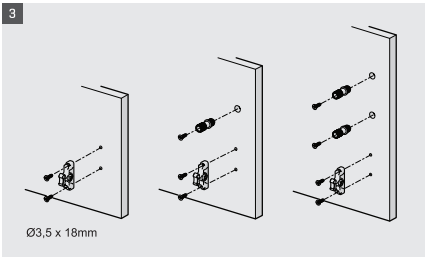

Geliştirilen senkronizasyon teknolojisi sayesinde farklı mobilya tasarımlarının ihtiyaç duyduğu konfor ve kalite beklentisini fazlasıyla karşılar.

Güvenli Kilit Mekanizması ve Ayar İmkkanı

Çekmece sistemlerinde güvenliği artırmak için kilit mekanizmasına ihtiyaç duyulur. SmartBox'ta bulunan yeni nesil kilitleme mekanizması sayesinde, mobilyaların yaşam alanlarında kattığı estetik ve konforun yanı sıra, güvenlik derecesi yüksek bir tasarım ortaya çıkar.

- ▶ Geliştirilmiş yavaş ve sessiz kapanma.
- ▶ 40 ve 65 kg dinamik yük kapasitesi.
- ▶ ± 2 mm yukarı/aşağı, $\pm 1,5$ mm sağ/sol ayar imkanı.
- ▶ Beyaz ve gri ve siyah renk seçenekleri.
- ▶ 16 mm ve 18 mm ahşap arkalık ve taban tahtası kalınlık seçenekleri.
- ▶ 40 kg için: 270/300/350/400/450/500/550/600/650 mm çekmece uzunlukları.
- ▶ 65 kg için: 450/500/550/600/650 mm çekmece uzunlukları.
- ▶ Smart-Click: Aletsiz ön panel montajı ve demontajı.
- ▶ Smart-Fit: Aletsiz, kolay çekmece sökme ve takma.
- ▶ Uzun çalışma ömrü.