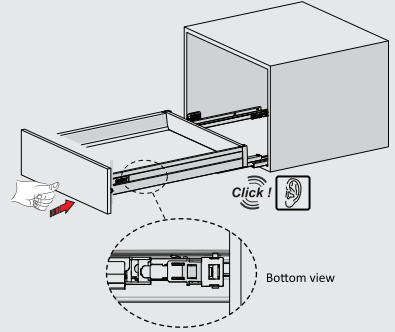

- ▶ Geliştirilmiş yavaş ve sessiz kapanma.
- ▶ 40 ve 65 kg dinamik yük kapasitesi.
- ▶ ± 2 mm yukarı/aşağı, $\pm 1,5$ mm sağ/sol ayar imkanı.
- ▶ Beyaz ve gri ve siyah renk seçenekleri.
- ▶ 16 mm ve 18 mm ahşap arkalık ve taban tahtası kalınlık seçenekleri.
- ▶ 40 kg için: 270/300/350/400/450/500/550/600/650 mm çekmece uzunlukları.
- ▶ 65 kg için: 450/500/550/600/650 mm çekmece uzunlukları.
- ▶ Smart-Click: Aletsiz ön panel montajı ve demontajı.
- ▶ Smart-Fit: Aletsiz, kolay çekmece sökme ve takma.
- ▶ Uzun çalışma ömrü.

1

2

3

4

5

ANA PAKET

KABİN ÖLÇÜLERİ

AHŞAP ARKALIK UYGULAMASI