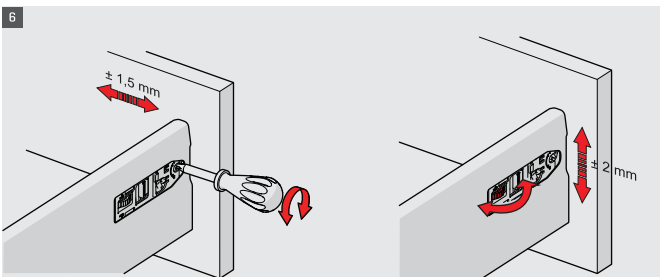

Geliştirilen senkronizasyon teknolojisi sayesinde farklı mobilya tasarımlarının ihtiyaç duyduğu konfor ve kalite beklentisini fazlasıyla karşılar.

Güvenli Kilit Mekanizması ve Ayar İmkkanı

Çekmece sistemlerinde güvenliği artırmak için kilit mekanizmasına ihtiyaç duyulur. SmartBox'ta bulunan yeni nesil kilitleme mekanizması sayesinde, mobilyaların yaşam alanlarında kattığı estetik ve konforun yanı sıra, güvenlik derecesi yüksek bir tasarım ortaya çıkar.

- ▶ Geliştirilmiş yavaş ve sessiz kapanma.
- ▶ 40 ve 65 kg dinamik yük kapasitesi.
- ▶ ± 2 mm yukarı/aşağı, $\pm 1,5$ mm sağ/sol ayar imkanı.
- ▶ Beyaz ve gri ve siyah renk seçenekleri.
- ▶ 16 mm ve 18 mm ahşap arkalık ve taban tahtası kalınlık seçenekleri.
- ▶ 40 kg için: 270/300/350/400/450/500/550/600/650 mm çekmece uzunlukları.
- ▶ 65 kg için: 450/500/550/600/650 mm çekmece uzunlukları.
- ▶ Smart-Click: Aletsiz ön panel montajı ve demontajı.
- ▶ Smart-Fit: Aletsiz, kolay çekmece sökme ve takma.
- ▶ Uzun çalışma ömrü.