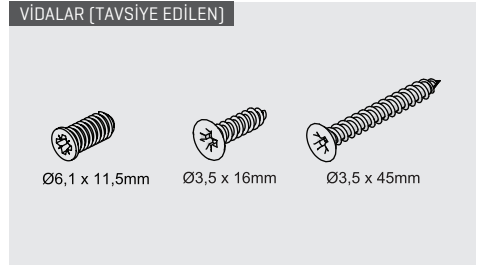

- ▶ Geliştirilmiş yavaş ve sessiz kapanma.
- ▶ 40 ve 65 kg dinamik yük kapasitesi.
- ▶ ± 2 mm yukarı/aşağı, $\pm 1,5$ mm sağ/sol ayar imkanı.
- ▶ Beyaz ve gri ve siyah renk seçenekleri.
- ▶ 16 mm ve 18 mm ahşap arkalık ve taban tahtası kalınlık seçenekleri.
- ▶ 40 kg için: 270/300/350/400/450/500/550/600/650 mm çekmece uzunlukları.
- ▶ 65 kg için: 450/500/550/600/650 mm çekmece uzunlukları.
- ▶ Smart-Click: Aletsiz ön panel montajı ve demontajı.
- ▶ Smart-Fit: Aletsiz, kolay çekmece sökme ve takma.
- ▶ Uzun çalışma ömrü.

1

2

3

4

5

ANA PAKET

KABİN ÖLÇÜLERİ

AHŞAP ARKALIK UYGULAMASI