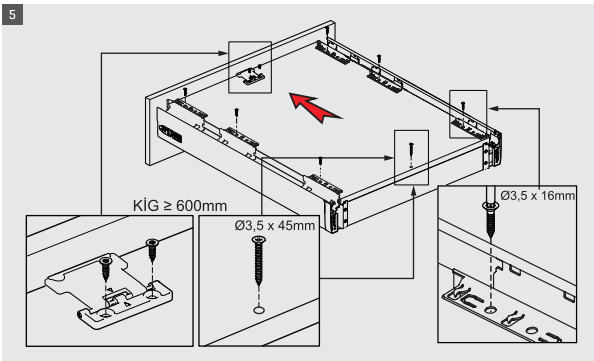

- ▶ Geliştirilmiş yavaş ve sessiz kapanma.
- ▶ 40 ve 65 kg dinamik yük kapasitesi.
- ▶ ± 2 mm yukarı/aşağı, $\pm 1,5$ mm sağ/sol ayar imkanı.
- ▶ Beyaz ve gri ve siyah renk seçenekleri.
- ▶ 16 mm ve 18 mm ahşap arkalık ve taban tahtası kalınlık seçenekleri.
- ▶ 40 kg için: 270/300/350/400/450/500/550/600/650 mm çekmece uzunlukları.
- ▶ 65 kg için: 450/500/550/600/650 mm çekmece uzunlukları.
- ▶ Smart-Click: Aletsiz ön panel montajı ve demontajı.
- ▶ Smart-Fit: Aletsiz, kolay çekmece sökme ve takma.
- ▶ Uzun çalışma ömrü.