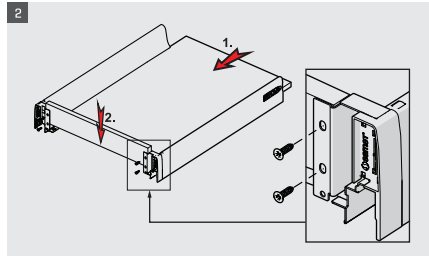

Geliştirilen senkronizasyon teknolojisi sayesinde farklı mobilya tasarımlarının ihtiyaç duyduğu konfor ve kalite beklentisini fazlasıyla karşılar.

Güvenli Kilit Mekanizması ve Ayar İmkkanı

Çekmece sistemlerinde güvenliği artırmak için kilit mekanizmasına ihtiyaç duyulur. SmartBox'ta bulunan yeni nesil kilitleme mekanizması sayesinde, mobilyaların yaşam alanlarında kattığı estetik ve konforun yanı sıra, güvenlik derecesi yüksek bir tasarım ortaya çıkar.

- ▶ Geliştirilmiş yavaş ve sessiz kapanma.
- ▶ 40 ve 65 kg dinamik yük kapasitesi.
- ▶ ± 2 mm yukarı/aşağı, $\pm 1,5$ mm sağ/sol ayar imkanı.
- ▶ Beyaz ve gri ve siyah renk seçenekleri.
- ▶ 16 mm ve 18 mm ahşap arkalık ve taban tahtası kalınlık seçenekleri.
- ▶ 40 kg için: 270/300/350/400/450/500/550/600/650 mm çekmece uzunlukları.
- ▶ 65 kg için: 450/500/550/600/650 mm çekmece uzunlukları.
- ▶ Smart-Click: Aletsiz ön panel montajı ve demontajı.
- ▶ Smart-Fit: Aletsiz, kolay çekmece sökme ve takma.
- ▶ Uzun çalışma ömrü.