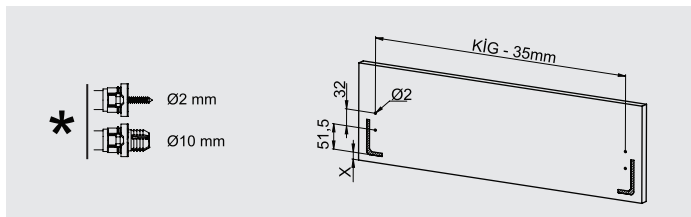

- ▶ Geliştirilmiş yavaş ve sessiz kapanma.
- ▶ 40 ve 65 kg dinamik yük kapasitesi.
- ▶ ± 2 mm yukarı/aşağı, $\pm 1,5$ mm sağ/sol ayar imkanı.
- ▶ Beyaz ve gri ve siyah renk seçenekleri.
- ▶ 16 mm ve 18 mm ahşap arkalık ve taban tahtası kalınlık seçenekleri.
- ▶ 40 kg için: 270/300/350/400/450/500/550/600/650 mm çekmece uzunlukları.
- ▶ 65 kg için: 450/500/550/600/650 mm çekmece uzunlukları.
- ▶ Smart-Click: Aletsiz ön panel montajı ve demontajı.
- ▶ Smart-Fit: Aletsiz, kolay çekmece sökme ve takma.
- ▶ Uzun çalışma ömrü.

1

2

3

4

5

ANA PAKET

KABİN ÖLÇÜLERİ

AHŞAP ARKALIK UYGULAMASI