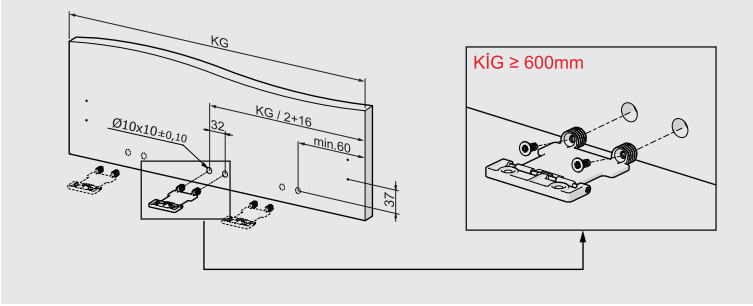

ÇEKMECE ÖNÜ STABİLİZATÖRÜ