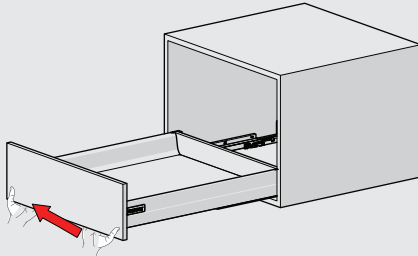

- ▶ Geliştirilmiş yavaş ve sessiz kapanma.
- ▶ 40 ve 65 kg dinamik yük kapasitesi.
- ▶ ± 2 mm yukarı/aşağı, $\pm 1,5$ mm sağ/sol ayar imkanı.
- ▶ Beyaz ve gri ve siyah renk seçenekleri.
- ▶ 16 mm ve 18 mm ahşap arkalık ve taban tahtası kalınlık seçenekleri.
- ▶ 40 kg için: 270/300/350/400/450/500/550/600/650 mm çekmece uzunlukları.
- ▶ 65 kg için: 450/500/550/600/650 mm çekmece uzunlukları.
- ▶ Smart-Click: Aletsiz ön panel montajı ve demontajı.
- ▶ Smart-Fit: Aletsiz, kolay çekmece sökme ve takma.
- ▶ Uzun çalışma ömrü.

1

2

3

4

5

ANA PAKET

KABİN ÖLÇÜLERİ

AHŞAP ARKALIK UYGULAMASI