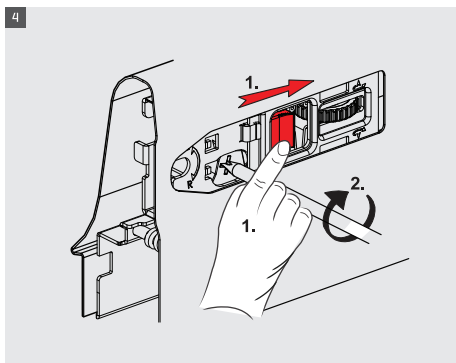

Geliştirilen senkronizasyon teknolojisi sayesinde farklı mobilya tasarımlarının ihtiyaç duyduğu konfor ve kalite beklentisini fazlasıyla karşılar.

Güvenli Kilit Mekanizması ve Ayar İmkkanı

Çekmece sistemlerinde güvenliği artırmak için kilit mekanizmasına ihtiyaç duyulur. SmartBox'ta bulunan yeni nesil kilitleme mekanizması sayesinde, mobilyaların yaşam alanlarında kattığı estetik ve konforun yanı sıra, güvenlik derecesi yüksek bir tasarım ortaya çıkar.

Kullanıcının konforu kadar üreticinin de konforu düşünülerek tasarlanan SmartBox'ın geliştirilmiş ayar mekanizması, geniş tolerasyon seviyesi ile üretimde esneklik sağlar. Özel tasarım mobilya üretimlerinde kolay ve hassas montaj olanağı sunar.

- ▶ Geliştirilmiş yavaş ve sessiz kapanma.
- ▶ 40 ve 65 kg dinamik yük kapasitesi.
- ▶ ± 2 mm yukarı/aşağı, $\pm 1,5$ mm sağ/sol ayar imkanı.
- ▶ Beyaz ve gri renk seçenekleri.
- ▶ 16 mm ve 18 mm ahşap arkalık ve taban tahtası kalınlık seçenekleri.
- ▶ 40 kg için: 270/300/350/400/450/500/550/600/650 mm çekmece uzunlukları.
- ▶ 65 kg için: 450/500/550/600/650 mm çekmece uzunlukları.
- ▶ Smart-Click: Aletsiz ön panel montajı ve demontajı.
- ▶ Smart-Fit: Aletsiz, kolay çekmece sökme ve takma.
- ▶ Uzun çalışma ömrü.