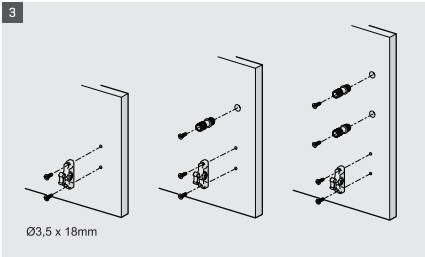

Geliştirilen senkronizasyon teknolojisi sayesinde farklı mobilya tasarımlarının ihtiyaç duyduğu konfor ve kalite beklentisini fazlasıyla karşılar.

Güvenli Kilit Mekanizması ve Ayar İmkkanı

Çekmece sistemlerinde güvenliği artırmak için kilit mekanizmasına ihtiyaç duyulur. SmartBox'ta bulunan yeni nesil kilitleme mekanizması sayesinde, mobilyaların yaşam alanlarında kattığı estetik ve konforun yanı sıra, güvenlik derecesi yüksek bir tasarım ortaya çıkar.

- ▶ Geliştirilmiş yavaş ve sessiz kapanma.
- ▶ 40 ve 65 kg dinamik yük kapasitesi.
- ▶ ± 2 mm yukarı/aşağı, $\pm 1,5$ mm sağ/sol ayar imkanı.
- ▶ Beyaz ve gri renk seçenekleri.
- ▶ 16 mm ve 18 mm ahşap arkalık ve taban tahtası kalınlık seçenekleri.
- ▶ 40 kg için: 270/300/350/400/450/500/550/600/650 mm çekmece uzunlukları.
- ▶ 65 kg için: 450/500/550/600/650 mm çekmece uzunlukları.
- ▶ Smart-Click: Aletsiz ön panel montajı ve demontajı.
- ▶ Smart-Fit: Aletsiz, kolay çekmece sökme ve takma.
- ▶ Uzun çalışma ömrü.