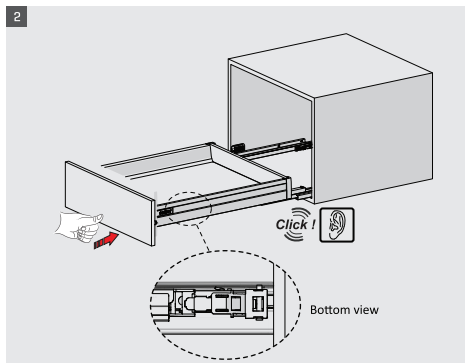

SMARTBOX

Çekmece Sistemleri

samet

Akıcı ve Sessiz Çalışma

SmartBox Çekmece Sistemleri'nin rayları eşzamanlı hareket eder, çekmecelerin işlevini kusursuzlaştırır. Açma-kapama hareketlerine zarafet katarak, sessiz ve akıcı kullanım sağlar.

Geliştirilen senkronizasyon teknolojisi sayesinde farklı mobilya tasarımlarının ihtiyaç duyduğu konfor ve kalite beklentisini fazlasıyla karşılar.

Güvenli Kilit Mekanizması ve Ayar İmkkanı

Çekmece sistemlerinde güvenliği artırmak için kilit mekanizmasına ihtiyaç duyulur. SmartBox'ta bulunan yeni nesil kilitleme mekanizması sayesinde, mobilyaların yaşam alanlarında kattığı estetik ve konforun yanı sıra, güvenlik derecesi yüksek bir tasarım ortaya çıkar.

Kullanıcının konforu kadar üreticinin de konforu düşünülerek tasarlanan SmartBox'ın geliştirilmiş ayar mekanizması, geniş tolerasyon seviyesi ile üretimde esneklik sağlar. Özel tasarım mobilya üretimlerinde kolay ve hassas montaj olanağı sunar.

- ▶ Geliştirilmiş yavaş ve sessiz kapanma.
- ▶ 40 ve 65 kg dinamik yük kapasitesi.
- ▶ ± 2 mm yukarı/aşağı, $\pm 1,5$ mm sağ/sol ayar imkanı.
- ▶ Beyaz ve gri renk seçenekleri.
- ▶ 16 mm ve 18 mm ahşap arkalık ve taban tahtası kalınlık seçenekleri.
- ▶ 40 kg için: 270/300/350/400/450/500/550/600/650 mm çekmece uzunlukları.
- ▶ 65 kg için: 450/500/550/600/650 mm çekmece uzunlukları.
- ▶ Smart-Click: Aletsiz ön panel montajı ve demontajı.
- ▶ Smart-Fit: Aletsiz, kolay çekmece sökme ve takma.
- ▶ Uzun çalışma ömrü.