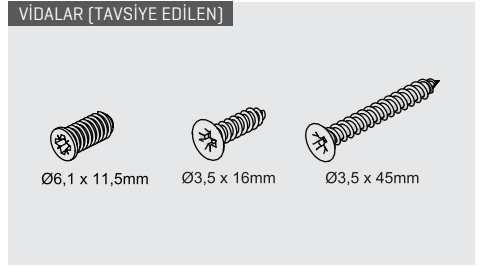

ANA PAKET

KABİN ÖLÇÜLERİ