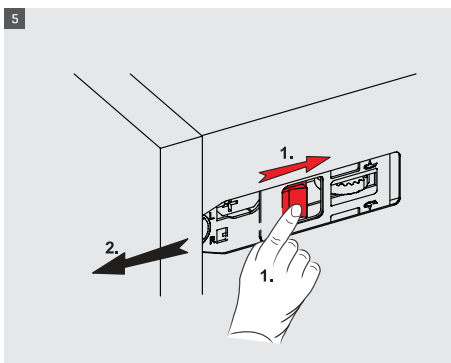

Geliştirilen senkronizasyon teknolojisi sayesinde farklı mobilya tasarımlarının ihtiyaç duyduğu konfor ve kalite beklentisini fazlasıyla karşılar.

Güvenli Kilit Mekanizması ve Ayar İmkkanı

Çekmece sistemlerinde güvenliği artırmak için kilit mekanizmasına ihtiyaç duyulur. SmartBox'ta bulunan yeni nesil kilitleme mekanizması sayesinde, mobilyaların yaşam alanlarında kattığı estetik ve konforun yanı sıra, güvenlik derecesi yüksek bir tasarım ortaya çıkar.

- ▶ Geliştirilmiş yavaş ve sessiz kapanma.
- ▶ 40 ve 65 kg dinamik yük kapasitesi.
- ▶ ± 2 mm yukarı/aşağı, $\pm 1,5$ mm sağ/sol ayar imkanı.
- ▶ Beyaz ve gri renk seçenekleri.
- ▶ 16 mm ve 18 mm ahşap arkalık ve taban tahtası kalınlık seçenekleri.
- ▶ 40 kg için: 270/300/350/400/450/500/550/600/650 mm çekmece uzunlukları.
- ▶ 65 kg için: 450/500/550/600/650 mm çekmece uzunlukları.
- ▶ Smart-Click: Aletsiz ön panel montajı ve demontajı.
- ▶ Smart-Fit: Aletsiz, kolay çekmece sökme ve takma.
- ▶ Uzun çalışma ömrü.