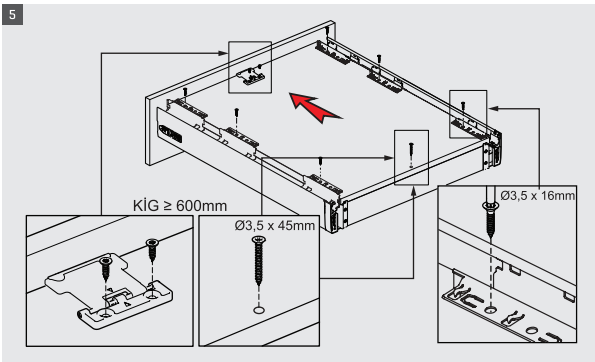

- ▶ Geliştirilmiş yavaş ve sessiz kapanma.
- ▶ 40 ve 65 kg dinamik yük kapasitesi.
- ▶ ± 2 mm yukarı/aşağı, $\pm 1,5$ mm sağ/sol ayar imkanı.
- ▶ Beyaz ve gri renk seçenekleri.
- ▶ 16 mm ve 18 mm ahşap arkalık ve taban tahtası kalınlık seçenekleri.
- ▶ 40 kg için: 270/300/350/400/450/500/550/600/650 mm çekmece uzunlukları.
- ▶ 65 kg için: 450/500/550/600/650 mm çekmece uzunlukları.
- ▶ Smart-Click: Aletsiz ön panel montajı ve demontajı.
- ▶ Smart-Fit: Aletsiz, kolay çekmece sökme ve takma.
- ▶ Uzun çalışma ömrü.