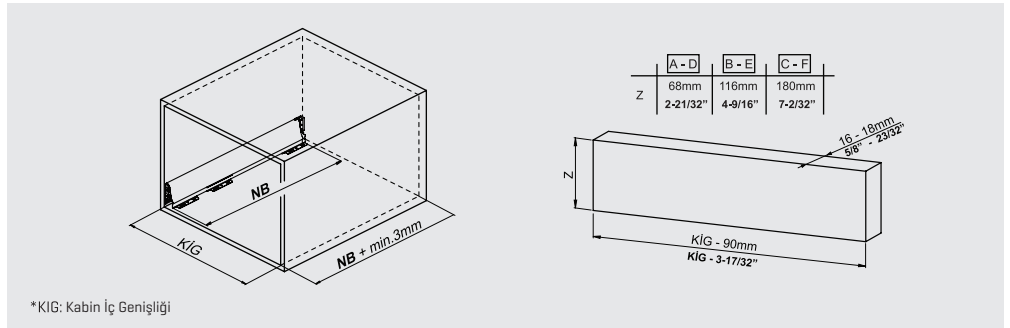

- ▶ Geliştirilmiş yavaş ve sessiz kapanma.
- ▶ 40 ve 65 kg dinamik yük kapasitesi.
- ▶ ± 2 mm yukarı/aşağı, $\pm 1,5$ mm sağ/sol ayar imkanı.
- ▶ Beyaz ve gri renk seçenekleri.
- ▶ 16 mm ve 18 mm ahşap arkalık ve taban tahtası kalınlık seçenekleri.
- ▶ 40 kg için: 270/300/350/400/450/500/550/600/650 mm çekmece uzunlukları.
- ▶ 65 kg için: 450/500/550/600/650 mm çekmece uzunlukları.
- ▶ Smart-Click: Aletsiz ön panel montajı ve demontajı.
- ▶ Smart-Fit: Aletsiz, kolay çekmece sökme ve takma.
- ▶ Uzun çalışma ömrü.

ANA PAKET

KABİN ÖLÇÜLERİ

AHŞAP ARKALIK UYGULAMASI

METAL ARKALIK UYGULAMASI

ÇEKMECE ÖNÜ STABİLİZATÖRÜ

RAY VİDA KONUM ÖLÇÜLERİ

samet

www.sametglobal.com