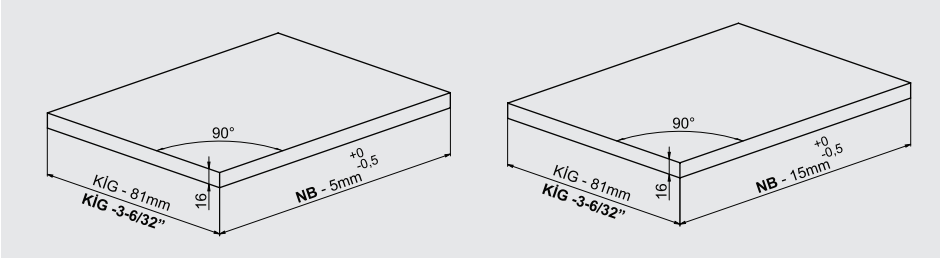

- ▶ Geliştirilmiş yavaş ve sessiz kapanma.
- ▶ 40 ve 65 kg dinamik yük kapasitesi.
- ▶ ± 2 mm yukarı/aşağı, $\pm 1,5$ mm sağ/sol ayar imkanı.
- ▶ Beyaz ve gri renk seçenekleri.
- ▶ 16 mm ve 18 mm ahşap arkalık ve taban tahtası kalınlık seçenekleri.
- ▶ 40 kg için: 270/300/350/400/450/500/550/600/650 mm çekmece uzunlukları.
- ▶ 65 kg için: 450/500/550/600/650 mm çekmece uzunlukları.
- ▶ Smart-Click: Aletsiz ön panel montajı ve demontajı.
- ▶ Smart-Fit: Aletsiz, kolay çekmece sökme ve takma.
- ▶ Uzun çalışma ömrü.

ANA PAKET

KABİN ÖLÇÜLERİ

AHŞAP ARKALIK UYGULAMASI

METAL ARKALIK UYGULAMASI

ÇEKMECE ÖNÜ STABİLİZATÖRÜ

RAY VİDA KONUM ÖLÇÜLERİ

samet

www.sametglobal.com