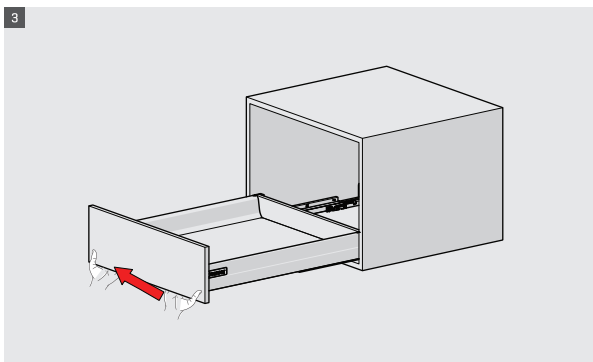

Geliştirilen senkronizasyon teknolojisi sayesinde farklı mobilya tasarımlarının ihtiyaç duyduğu konfor ve kalite beklentisini fazlasıyla karşılar.

Güvenli Kilit Mekanizması ve Ayar İmkkanı

Çekmece sistemlerinde güvenliği artırmak için kilit mekanizmasına ihtiyaç duyulur. SmartBox'ta bulunan yeni nesil kilitleme mekanizması sayesinde, mobilyaların yaşam alanlarında kattığı estetik ve konforun yanı sıra, güvenlik derecesi yüksek bir tasarım ortaya çıkar.

Kullanıcının konforu kadar üreticinin de konforu düşünülerek tasarlanan SmartBox'ın geliştirilmiş ayar mekanizması, geniş tolerasyon seviyesi ile üretimde esneklik sağlar. Özel tasarım mobilya üretimlerinde kolay ve hassas montaj olanağı sunar.

- ▶ Geliştirilmiş yavaş ve sessiz kapanma.
- ▶ 40 ve 65 kg dinamik yük kapasitesi.
- ▶ ± 2 mm yukarı/aşağı, $\pm 1,5$ mm sağ/sol ayar imkanı.
- ▶ Beyaz ve gri renk seçenekleri.
- ▶ 16 mm ve 18 mm ahşap arkalık ve taban tahtası kalınlık seçenekleri.
- ▶ 40 kg için: 270/300/350/400/450/500/550/600/650 mm çekmece uzunlukları.
- ▶ 65 kg için: 450/500/550/600/650 mm çekmece uzunlukları.
- ▶ Smart-Click: Aletsiz ön panel montajı ve demontajı.
- ▶ Smart-Fit: Aletsiz, kolay çekmece sökme ve takma.
- ▶ Uzun çalışma ömrü.