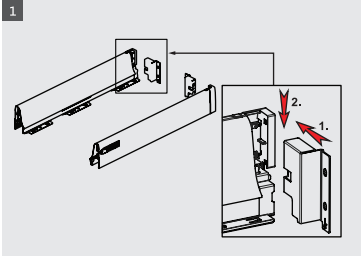

Geliştirilen senkronizasyon teknolojisi sayesinde farklı mobilya tasarımlarının ihtiyaç duyduğu konfor ve kalite beklentisini fazlasıyla karşılar.

Güvenli Kilit Mekanizması ve Ayar İmkkanı

Çekmece sistemlerinde güvenliği artırmak için kilit mekanizmasına ihtiyaç duyulur. SmartBox'ta bulunan yeni nesil kilitleme mekanizması sayesinde, mobilyaların yaşam alanlarında kattığı estetik ve konforun yanı sıra, güvenlik derecesi yüksek bir tasarım ortaya çıkar.

- ▶ Geliştirilmiş yavaş ve sessiz kapanma.
- ▶ 40 ve 65 kg dinamik yük kapasitesi.
- ▶ ± 2 mm yukarı/aşağı, $\pm 1,5$ mm sağ/sol ayar imkanı.
- ▶ Beyaz ve gri renk seçenekleri.
- ▶ 16 mm ve 18 mm ahşap arkalık ve taban tahtası kalınlık seçenekleri.
- ▶ 40 kg için: 270/300/350/400/450/500/550/600/650 mm çekmece uzunlukları.
- ▶ 65 kg için: 450/500/550/600/650 mm çekmece uzunlukları.
- ▶ Smart-Click: Aletsiz ön panel montajı ve demontajı.
- ▶ Smart-Fit: Aletsiz, kolay çekmece sökme ve takma.
- ▶ Uzun çalışma ömrü.