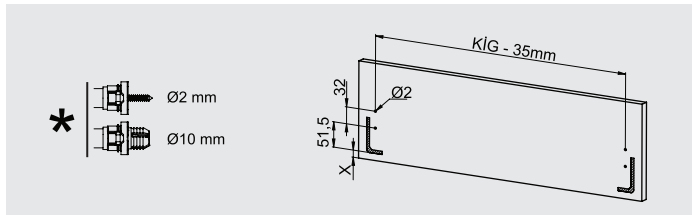

- ▶ Geliştirilmiş yavaş ve sessiz kapanma.
- ▶ 40 ve 65 kg dinamik yük kapasitesi.
- ▶ ± 2 mm yukarı/aşağı, $\pm 1,5$ mm sağ/sol ayar imkanı.
- ▶ Beyaz ve gri renk seçenekleri.
- ▶ 16 mm ve 18 mm ahşap arkalık ve taban tahtası kalınlık seçenekleri.
- ▶ 40 kg için: 270/300/350/400/450/500/550/600/650 mm çekmece uzunlukları.
- ▶ 65 kg için: 450/500/550/600/650 mm çekmece uzunlukları.
- ▶ Smart-Click: Aletsiz ön panel montajı ve demontajı.
- ▶ Smart-Fit: Aletsiz, kolay çekmece sökme ve takma.
- ▶ Uzun çalışma ömrü.

ANA PAKET

KABİN ÖLÇÜLERİ

AHŞAP ARKALIK UYGULAMASI

METAL ARKALIK UYGULAMASI

ÇEKMECE ÖNÜ STABİLİZATÖRÜ

RAY VİDA KONUM ÖLÇÜLERİ

samet

www.sametglobal.com