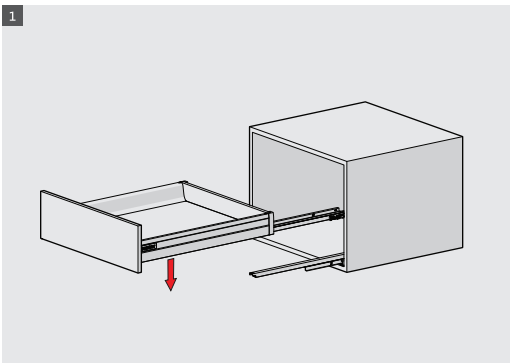

Geliştirilen senkronizasyon teknolojisi sayesinde farklı mobilya tasarımlarının ihtiyaç duyduğu konfor ve kalite beklentisini fazlasıyla karşılar.

Güvenli Kilit Mekanizması ve Ayar İmkkanı

Çekmece sistemlerinde güvenliği artırmak için kilit mekanizmasına ihtiyaç duyulur. SmartBox'ta bulunan yeni nesil kilitleme mekanizması sayesinde, mobilyaların yaşam alanlarında kattığı estetik ve konforun yanı sıra, güvenlik derecesi yüksek bir tasarım ortaya çıkar.

- ▶ Geliştirilmiş yavaş ve sessiz kapanma.
- ▶ 40 ve 65 kg dinamik yük kapasitesi.
- ▶ ± 2 mm yukarı/aşağı, $\pm 1,5$ mm sağ/sol ayar imkanı.
- ▶ Beyaz ve gri renk seçenekleri.
- ▶ 16 mm ve 18 mm ahşap arkalık ve taban tahtası kalınlık seçenekleri.
- ▶ 40 kg için: 270/300/350/400/450/500/550/600/650 mm çekmece uzunlukları.
- ▶ 65 kg için: 450/500/550/600/650 mm çekmece uzunlukları.
- ▶ Smart-Click: Aletsiz ön panel montajı ve demontajı.
- ▶ Smart-Fit: Aletsiz, kolay çekmece sökme ve takma.
- ▶ Uzun çalışma ömrü.