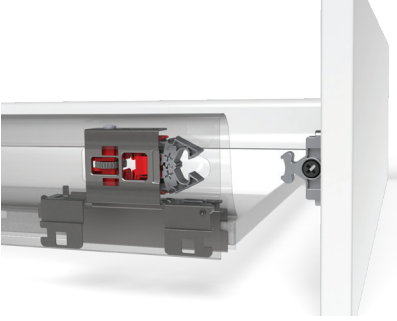

SMARTBOX

Çekmece Sistemleri

samet

Akıcı ve Sessiz Çalışma

SmartBox Çekmece Sistemleri'nin rayları eşzamanlı hareket eder, çekmecelerin işlevini kusursuzlaştırır. Açma-kapama hareketlerine zarafet katarak, sessiz ve akıcı kullanım sağlar.

Geliştirilen senkronizasyon teknolojisi sayesinde farklı mobilya tasarımlarının ihtiyaç duyduğu konfor ve kalite beklentisini fazlasıyla karşılar.

Güvenli Kilit Mekanizması ve Ayar İmkkanı

Çekmece sistemlerinde güvenliği artırmak için kilit mekanizmasına ihtiyaç duyulur. SmartBox'ta bulunan yeni nesil kilitleme mekanizması sayesinde, mobilyaların yaşam alanlarında kattığı estetik ve konforun yanı sıra, güvenlik derecesi yüksek bir tasarım ortaya çıkar.

Kullanıcının konforu kadar üreticinin de konforu düşünülerek tasarlanan SmartBox'ın geliştirilmiş ayar mekanizması, geniş tolerasyon seviyesi ile üretimde esneklik sağlar. Özel tasarım mobilya üretimlerinde kolay ve hassas montaj olanağı sunar.

- ▶ Geliştirilmiş yavaş ve sessiz kapanma.
- ▶ 40 ve 65 kg dinamik yük kapasitesi.
- ▶ ± 2 mm yukarı/aşağı, $\pm 1,5$ mm sağ/sol ayar imkanı.
- ▶ Beyaz ve gri renk seçenekleri.
- ▶ 16 mm ve 18 mm ahşap arkalık ve taban tahtası kalınlık seçenekleri.
- ▶ 40 kg için: 270/300/350/400/450/500/550/600/650 mm çekmece uzunlukları.
- ▶ 65 kg için: 450/500/550/600/650 mm çekmece uzunlukları.
- ▶ Smart-Click: Aletsiz ön panel montajı ve demontajı.
- ▶ Smart-Fit: Aletsiz, kolay çekmece sökme ve takma.
- ▶ Uzun çalışma ömrü.