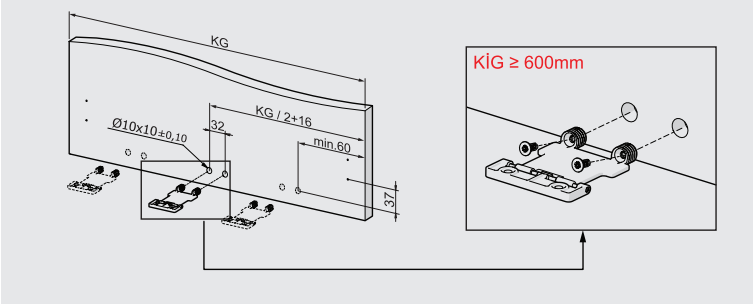

- ▶ Geliştirilmiş yavaş ve sessiz kapanma.
- ▶ 40 ve 65 kg dinamik yük kapasitesi.
- ▶ ± 2 mm yukarı/aşağı, $\pm 1,5$ mm sağ/sol ayar imkanı.
- ▶ Beyaz ve gri renk seçenekleri.
- ▶ 16 mm ve 18 mm ahşap arkalık ve taban tahtası kalınlık seçenekleri.
- ▶ 40 kg için: 270/300/350/400/450/500/550/600/650 mm çekmece uzunlukları.
- ▶ 65 kg için: 450/500/550/600/650 mm çekmece uzunlukları.
- ▶ Smart-Click: Aletsiz ön panel montajı ve demontajı.
- ▶ Smart-Fit: Aletsiz, kolay çekmece sökme ve takma.
- ▶ Uzun çalışma ömrü.

ANA PAKET

KABİN ÖLÇÜLERİ

AHŞAP ARKALIK UYGULAMASI

METAL ARKALIK UYGULAMASI

ÇEKMECE ÖNÜ STABİLİZATÖRÜ

RAY VİDA KONUM ÖLÇÜLERİ

samet

www.sametglobal.com