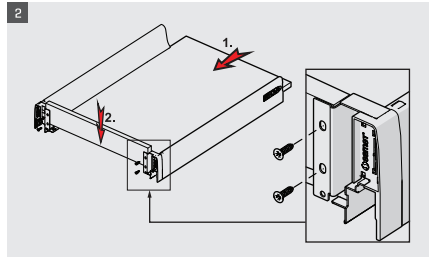

Geliştirilen senkronizasyon teknolojisi sayesinde farklı mobilya tasarımlarının ihtiyaç duyduğu konfor ve kalite beklentisini fazlasıyla karşılar.

Güvenli Kilit Mekanizması ve Ayar İmkkanı

Çekmece sistemlerinde güvenliği artırmak için kilit mekanizmasına ihtiyaç duyulur. SmartBox'ta bulunan yeni nesil kilitleme mekanizması sayesinde, mobilyaların yaşam alanlarında kattığı estetik ve konforun yanı sıra, güvenlik derecesi yüksek bir tasarım ortaya çıkar.

- ▶ Geliştirilmiş yavaş ve sessiz kapanma.
- ▶ 40 ve 65 kg dinamik yük kapasitesi.
- ▶ ± 2 mm yukarı/aşağı, $\pm 1,5$ mm sağ/sol ayar imkanı.
- ▶ Beyaz ve gri renk seçenekleri.
- ▶ 16 mm ve 18 mm ahşap arkalık ve taban tahtası kalınlık seçenekleri.
- ▶ 40 kg için: 270/300/350/400/450/500/550/600/650 mm çekmece uzunlukları.
- ▶ 65 kg için: 450/500/550/600/650 mm çekmece uzunlukları.
- ▶ Smart-Click: Aletsiz ön panel montajı ve demontajı.
- ▶ Smart-Fit: Aletsiz, kolay çekmece sökme ve takma.
- ▶ Uzun çalışma ömrü.