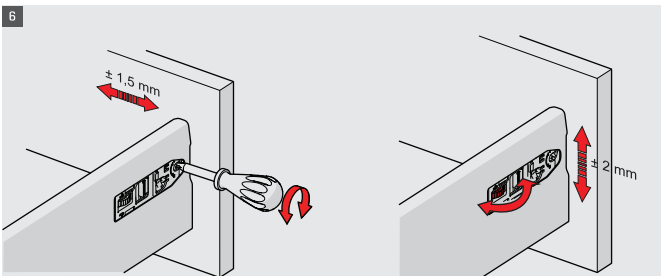

Geliştirilen senkronizasyon teknolojisi sayesinde farklı mobilya tasarımlarının ihtiyaç duyduğu konfor ve kalite beklentisini fazlasıyla karşılar.

Güvenli Kilit Mekanizması ve Ayar İmkkanı

Çekmece sistemlerinde güvenliği artırmak için kilit mekanizmasına ihtiyaç duyulur. SmartBox'ta bulunan yeni nesil kilitleme mekanizması sayesinde, mobilyaların yaşam alanlarında kattığı estetik ve konforun yanı sıra, güvenlik derecesi yüksek bir tasarım ortaya çıkar.

- ▶ Geliştirilmiş yavaş ve sessiz kapanma.
- ▶ 40 ve 65 kg dinamik yük kapasitesi.
- ▶ ± 2 mm yukarı/aşağı, $\pm 1,5$ mm sağ/sol ayar imkanı.
- ▶ Beyaz ve gri renk seçenekleri.
- ▶ 16 mm ve 18 mm ahşap arkalık ve taban tahtası kalınlık seçenekleri.
- ▶ 40 kg için: 270/300/350/400/450/500/550/600/650 mm çekmece uzunlukları.
- ▶ 65 kg için: 450/500/550/600/650 mm çekmece uzunlukları.
- ▶ Smart-Click: Aletsiz ön panel montajı ve demontajı.
- ▶ Smart-Fit: Aletsiz, kolay çekmece sökme ve takma.
- ▶ Uzun çalışma ömrü.