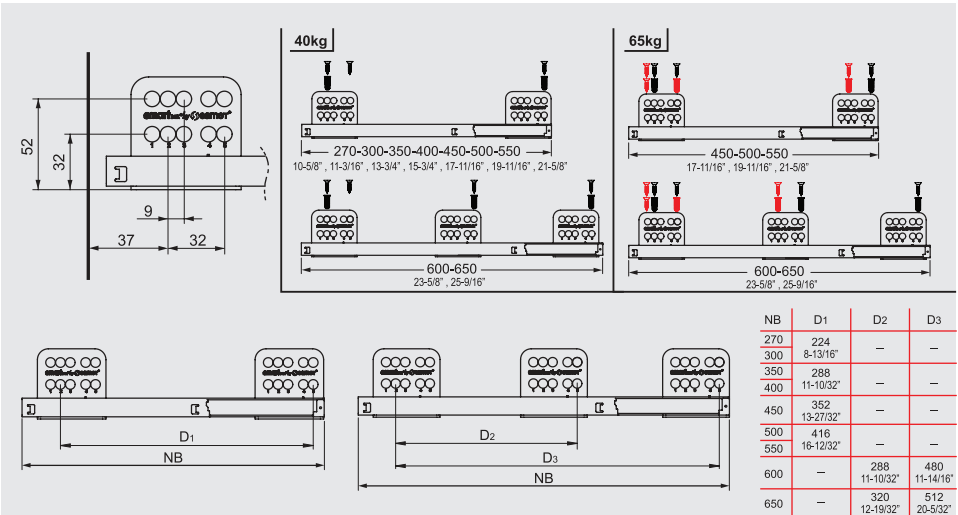

ANA PAKET

KABİN ÖLÇÜLERİ

AHŞAP ARKALIK UYGULAMASI

METAL ARKALIK UYGULAMASI

ÇEKMECE ÖNÜ STABİLİZATÖRÜ

RAY VİDA KONUM ÖLÇÜLERİ

samet

www.sametglobal.com