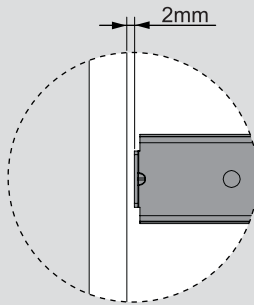

Teknik Ölçüler / Dimensioni tecniche

Parçalar / Componenti

Tavsiye Edilen Vida / Vite raccomandata

Kabin Ölçüleri / Dimensioni armadio

Çekmece Ölçüleri / Dimensioni del cassetto

KİG : Kabin İç Genişliği / Larghezza interna armadio
ÇG : Çekmece Genişliği / Larghezza cassetto

KD : Kabin Derinliği / Profondità armadio
ÇD : Çekmece Derinliği / Profondità cassetto

RB : Ray Uzunluğu / Lunghezza nominale

Montaj / Assemblaggio

1

2

3

4

5