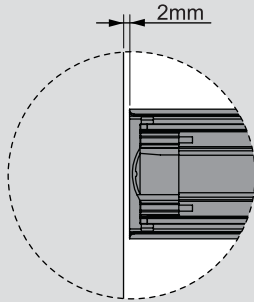

Teknik Ölçüler / Dimensioni tecniche

Parçalar / Componenti

Tavsiye Edilen Vida / Vite raccomandata

Kabin Ölçüleri / Dimensioni armadio

Çekmece Ölçüleri / Dimensioni del cassetto

KİG : Kabin İç Genişliği / Larghezza interna armadio
ÇG : Çekmece Genişliği / Larghezza cassetto

KD : Kabin Derinliği / Profondità armadio
ÇD : Çekmece Derinliği / Profondità cassetto

RB : Ray Uzunluğu / Lunghezza nominale

Montaj / Assemblaggio

1

2

3

4

5