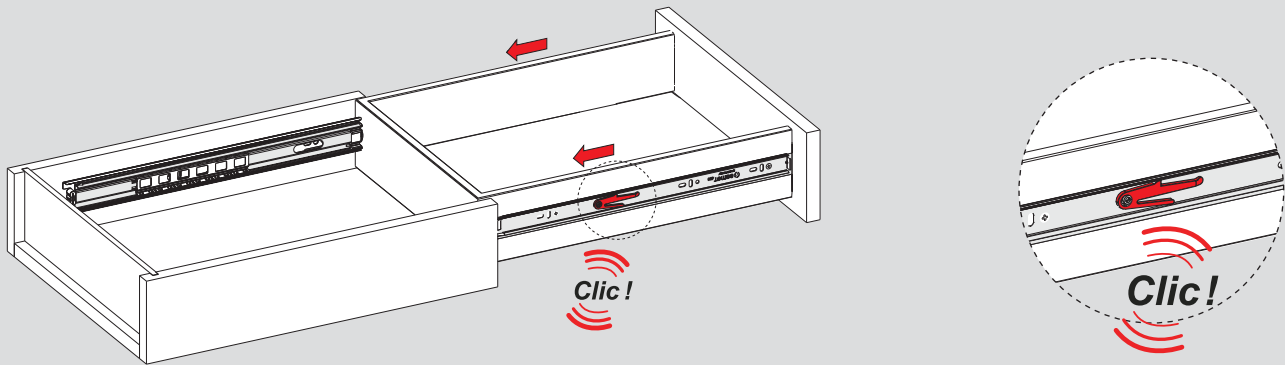

KD : Kabin Derinliği / Profondità armadio
ÇD : Çekmece Derinliği / Profondità cassetto

RB : Ray Uzunluğu / Lunghezza nominale

Montaj / Assemblaggio

1

2

3

4

5