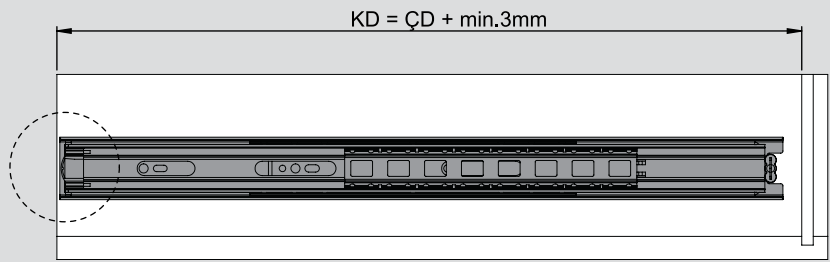

Teknik Ölçüler / Dimensioni tecniche

Parçalar / Componenti

Tavsiye Edilen Vida / Vite raccomandata

Kabin Ölçüleri / Dimensioni armadio

Çekmece Ölçüleri / Dimensioni del cassetto

KİG : Kabin İç Genişliği / Larghezza interna armadio
ÇG : Çekmece Genişliği / Larghezza cassetto

KD : Kabin Derinliği / Profondità armadio
ÇD : Çekmece Derinliği / Profondità cassetto

RB : Ray Uzunluğu / Lunghezza nominale

Montaj / Assemblaggio

1

2

3

4

5