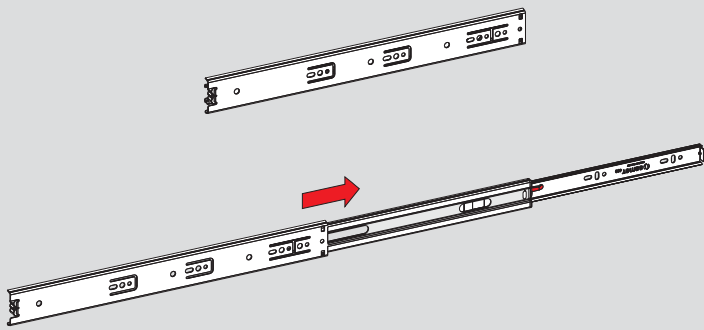

Teknik Ölçüler / Dimensioni tecniche

Parçalar / Componenti

Tavsiye Edilen Vida / Vite raccomandata

Kabin Ölçüleri / Dimensioni armadio

Çekmece Ölçüleri / Dimensioni del cassetto

KİG : Kabin İç Genişliği / Larghezza interna armadio
ÇG : Çekmece Genişliği / Larghezza cassetto

KD : Kabin Derinliği / Profondità armadio
ÇD : Çekmece Derinliği / Profondità cassetto

RB : Ray Uzunluğu / Lunghezza nominale

Montaj / Assemblaggio

1

2

3

4

5