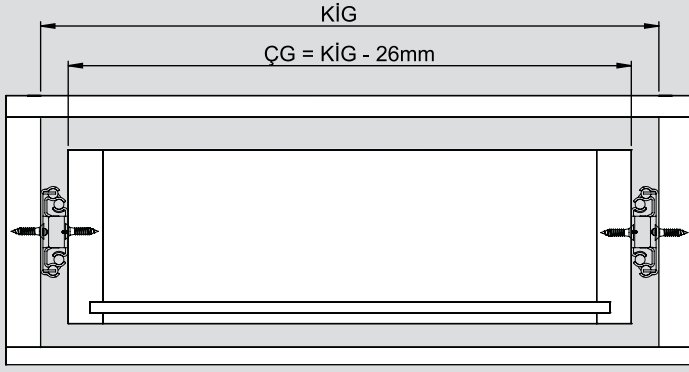

Teknik Ölçüler / Dimensioni tecniche

Parçalar / Componenti

Tavsiye Edilen Vida / Vite raccomandata

Kabin Ölçüleri / Dimensioni armadio

Çekmece Ölçüleri / Dimensioni del cassetto

KİG : Kabin İç Genişliği / Larghezza interna armadio
ÇG : Çekmece Genişliği / Larghezza cassetto

KD : Kabin Derinliği / Profondità armadio
ÇD : Çekmece Derinliği / Profondità cassetto

RB : Ray Uzunluğu / Lunghezza nominale

Montaj / Assemblaggio

1

2

3

4

5