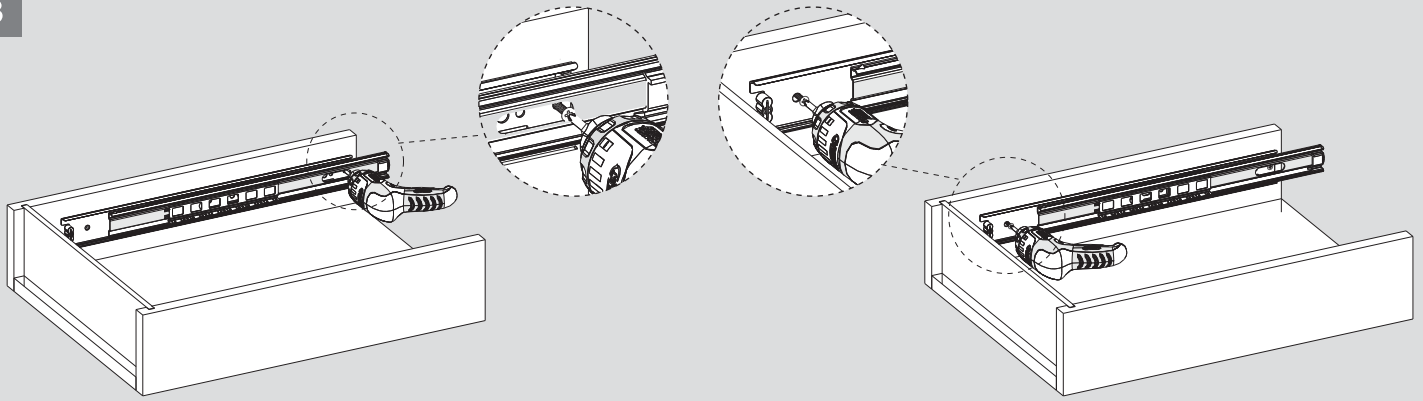

KD : Kabin Derinliği / Profondità armadio
ÇD : Çekmece Derinliği / Profondità cassetto

RB : Ray Uzunluğu / Lunghezza nominale

Montaj / Assemblaggio

1

2

3

4

5