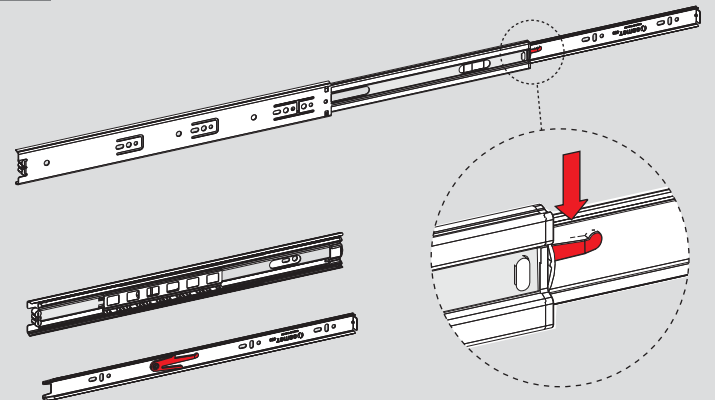

KD : Kabin Derinliği / Profondità armadio
ÇD : Çekmece Derinliği / Profondità cassetto

RB : Ray Uzunluğu / Lunghezza nominale

Montaj / Assemblaggio

1

2

3

4

5