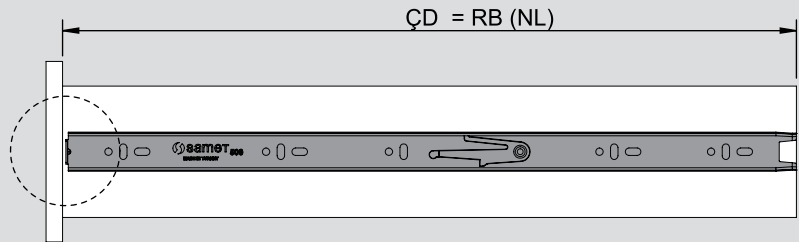

Teknik Ölçüler / Dimensioni tecniche

Parçalar / Componenti

Tavsiye Edilen Vida / Vite raccomandata

Kabin Ölçüleri / Dimensioni armadio

Çekmece Ölçüleri / Dimensioni del cassetto

KİG : Kabin İç Genişliği / Larghezza interna armadio
ÇG : Çekmece Genişliği / Larghezza cassetto

KD : Kabin Derinliği / Profondità armadio
ÇD : Çekmece Derinliği / Profondità cassetto

RB : Ray Uzunluğu / Lunghezza nominale

Montaj / Assemblaggio

1

2

3

4

5