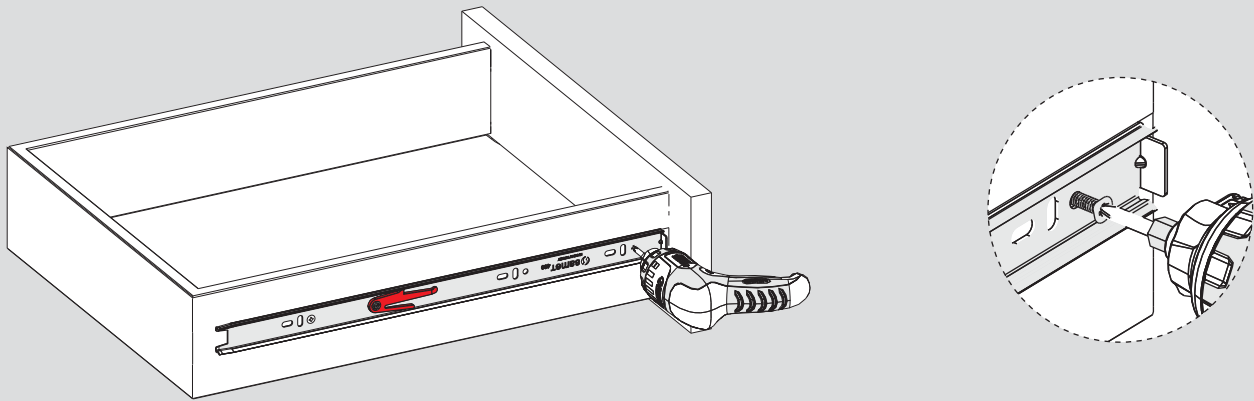

KD : Kabin Derinliği / Profondità armadio
ÇD : Çekmece Derinliği / Profondità cassetto

RB : Ray Uzunluğu / Lunghezza nominale

Montaj / Assemblaggio

1

2

3

4

5