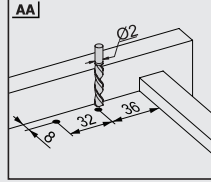

## Çekmece - Kabin Ölçüleri Yavaşlatıcılı ve Bas Aç

KD	Kabin Derinliği
KİG	Kabin İçi Genişliği
NB	Nominal Boy
ÇİG	Çekmece İçi Genişliği
ÇD	Çekmece Derinliği

\*Resimde gösterilen tüm ölçüler mm'dir.

## Ray Montajı İçin Tavsiye Edilen Vidalar

Ø3,5x16 mm Sunta Vidası

Ø6,1x11,5 mm Euro Vida

## Kısmi Açılım Yavaşlatıcılı Mandallı Çekmece

Ultimade Single Sağ-Sol			SmartLock® Sağ-Sol		
NOMİNAL BOY	KOD Frenli	AMBALAJ	KOD Sağ	KOD Sol	AMBALAJ
350 mm	127222303	12 Takım	12790773	12790774	120 Adet
400 mm	127222304	12 Takım			
450 mm	127222305	12 Takım			
500 mm	127222306	12 Takım			

## Mandallı Delik Ölçüleri