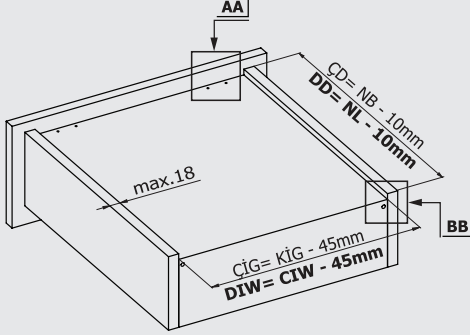

## Çekmece - Kabin Ölçüleri Yavaşlatıcılı ve Bas Aç

KD	Kabin Derinliği
KİG	Kabin İçi Genişliği
NB	Nominal Boy
ÇİG	Çekmece İçi Genişliği
ÇD	Çekmece Derinliği

\*Resimde gösterilen tüm ölçüler mm'dir.

## Ray Montajı İçin Tavsiye Edilen Vidalar

Ø3,5x16 mm Sunta Vidası

Ø6,1x11,5 mm Euro Vida

## Kısmi Açılım Yavaşlatıcılı Mandallı Çekmece

Ultimade Single Sağ-Sol			SmartLock® Sağ-Sol		
NOMİNAL BOY	KOD Frenli	AMBALAJ	KOD Sağ	KOD Sol	AMBALAJ
350 mm	127222303	12 Takım	12790773	12790774	120 Adet
400 mm	127222304	12 Takım			
450 mm	127222305	12 Takım			
500 mm	127222306	12 Takım			

## Mandallı Delik Ölçüleri