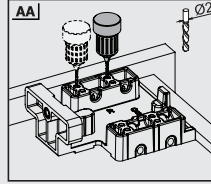

Mandallı Delik Ölçüleri