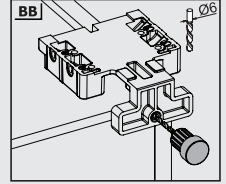

Mandallı Delik Ölçüleri