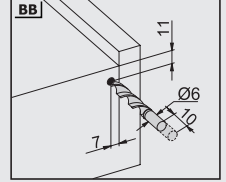

## Çekmece - Kabin Ölçüleri Yavaşlatıcılı ve Bas Aç

KD	Kabin Derinliği
KİG	Kabin İçi Genişliği
NB	Nominal Boy
ÇİG	Çekmece İçi Genişliği
ÇD	Çekmece Derinliği

\*Resimde gösterilen tüm ölçüler mm'dir.

## Ray Montajı İçin Tavsiye Edilen Vidalar

Ø3,5x16 mm Sunta Vidası

Ø6,1x11,5 mm Euro Vida

## Kısmi Açılım Yavaşlatıcılı Mandallı Çekmece

Ultimade Single Sağ-Sol			SmartLock® Sağ-Sol		
NOMİNAL BOY	KOD Frenli	AMBALAJ	KOD Sağ	KOD Sol	AMBALAJ
350 mm	127222303	12 Takım	12790773	12790774	120 Adet
400 mm	127222304	12 Takım			
450 mm	127222305	12 Takım			
500 mm	127222306	12 Takım			

## Mandallı Delik Ölçüleri