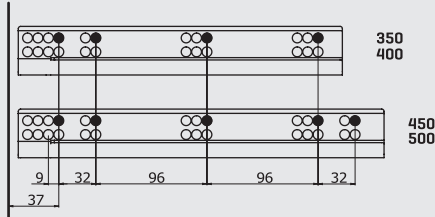

Vida Konumları

Ray, koyu renk ile işaretlenmiş deliklerden vidalayınız.

samet

www.sametglobal.com

- sametinternational
- samet_global
- SametGroup
- Samet Kalıp ve Madeni Eşya San. ve Tic. A.Ş.