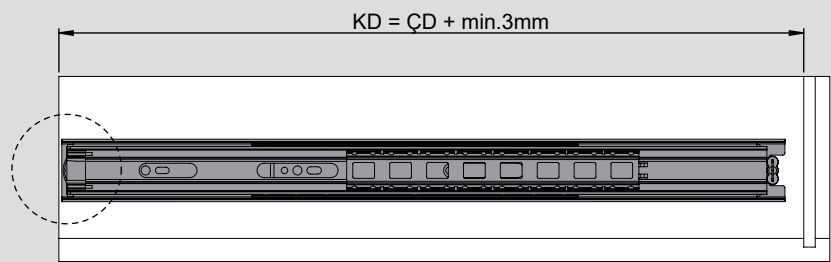

Teknik Ölçüler / Wymiary techniczne

Parçalar / Części

Tavsiye Edilen Vida / Zalecane wkręty

Kabin Ölçüleri / Wymiary szafki

Çekmece Ölçüleri / Wymiary szuflady

KİG : Kabin İç Genişliği / Wewnętrzna szerokość szafki

KD : Kabin Derinliği / Głębokość szafki

RB : Ray Uzunluğu / Długość nominalna

ÇG : Çekmece Genişliği / Szerokość szuflady

ÇD : Çekmece Derinliği / Głębokość szuflady

Montaj / Montaż

1

2