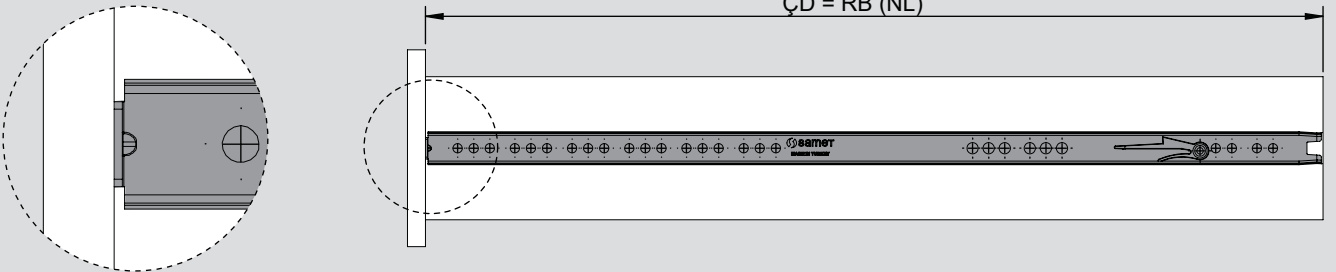

Teknik Ölçüler / Dimensiones técnicas

Parçalar / Piezas

Tavsiye Edilen Vida / Tornillos recomendados

Kabin Ölçüleri / Dimensiones del armario

Çekmece Ölçüleri / Dimensiones del cajón

KİG : Kabin İç Genişliği / Ancho interior del armario
ÇG : Çekmece Genişliği / Ancho del cajón

KD : Kabin Derinliği / Profundidad del armario
ÇD : Çekmece Derinliği / Profundidad del cajón

RB : Ray Uzunluğu / Longitud nominal

Montaj / Montaje

1

2

3

4

5