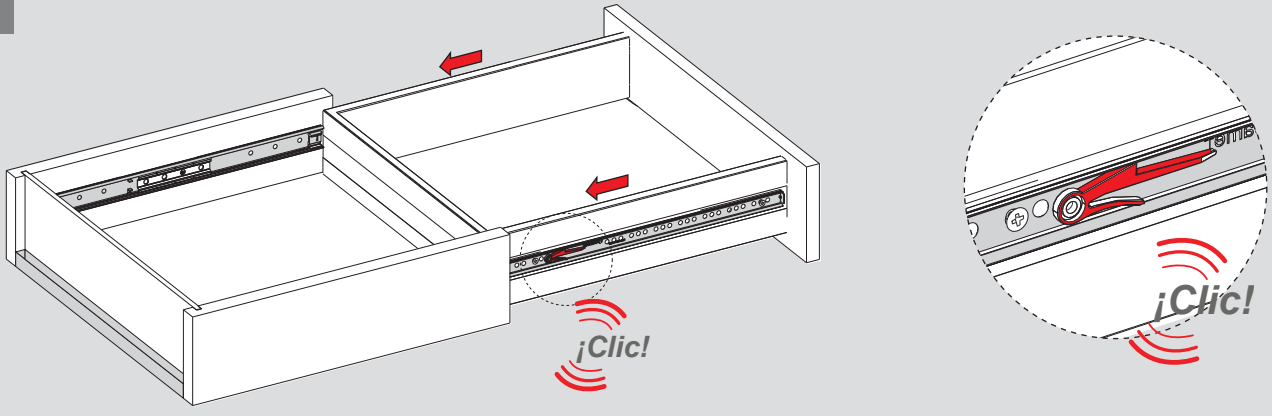

KD : Kabin Derinliği / Profundidad del armario
ÇD : Çekmece Derinliği / Profundidad del cajón

RB : Ray Uzunluğu / Longitud nominal

Montaj / Montaje

1

2

3

4

5