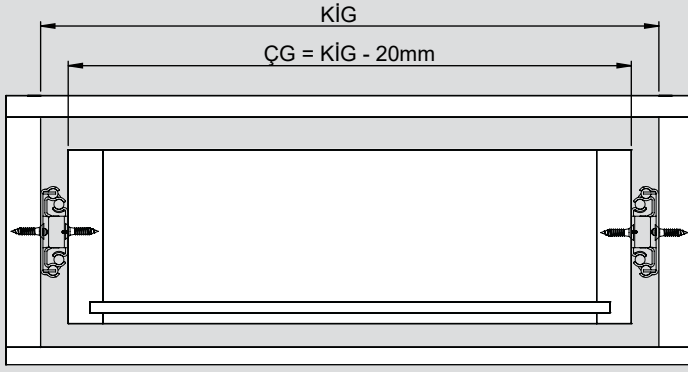

Teknik Ölçüler / Dimensiones técnicas

Parçalar / Piezas

Tavsiye Edilen Vida / Tornillos recomendados

Kabin Ölçüleri / Dimensiones del armario

Çekmece Ölçüleri / Dimensiones del cajón

KİG : Kabin İç Genişliği / Ancho interior del armario
ÇG : Çekmece Genişliği / Ancho del cajón

KD : Kabin Derinliği / Profundidad del armario
ÇD : Çekmece Derinliği / Profundidad del cajón

RB : Ray Uzunluğu / Longitud nominal

Montaj / Montaje

1

2

3

4

5