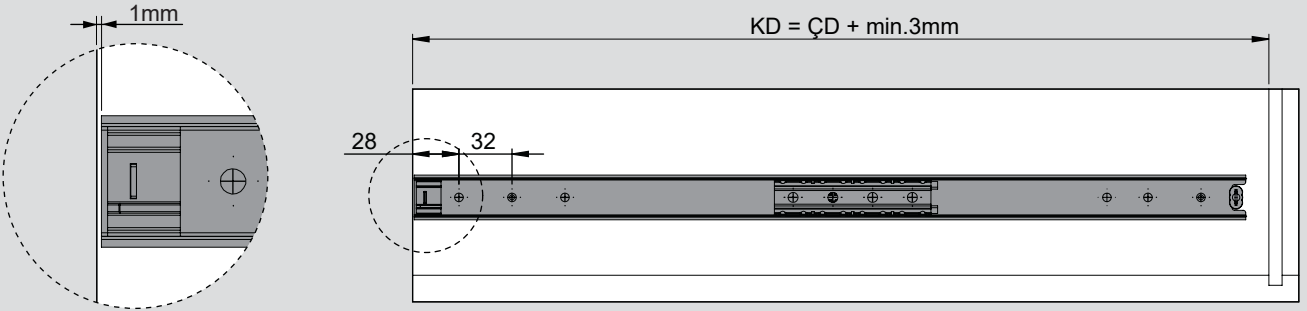

Teknik Ölçüler / Dimensiones técnicas

Parçalar / Piezas

Tavsiye Edilen Vida / Tornillos recomendados

Kabin Ölçüleri / Dimensiones del armario

Çekmece Ölçüleri / Dimensiones del cajón

KİG : Kabin İç Genişliği / Ancho interior del armario
ÇG : Çekmece Genişliği / Ancho del cajón

KD : Kabin Derinliği / Profundidad del armario
ÇD : Çekmece Derinliği / Profundidad del cajón

RB : Ray Uzunluğu / Longitud nominal

Montaj / Montaje

1

2

3

4

5