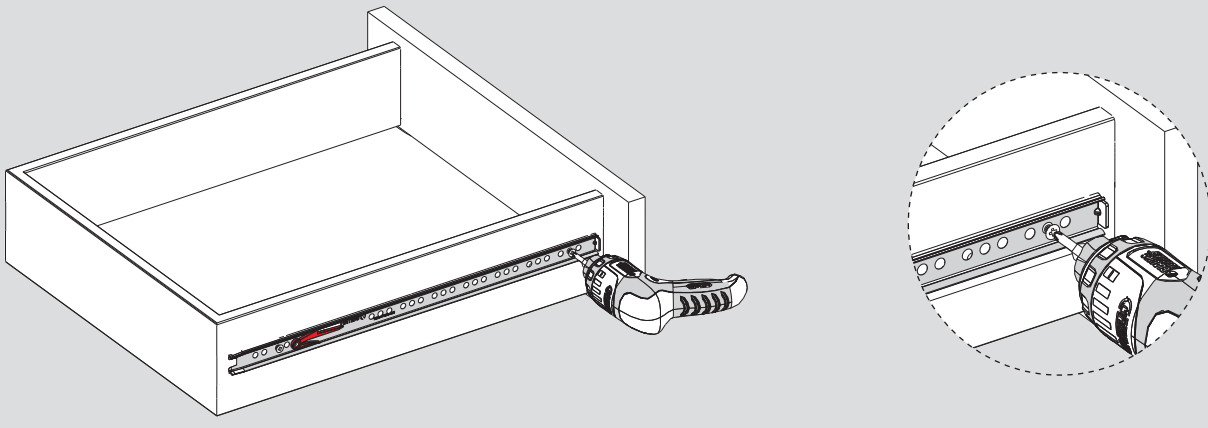

KD : Kabin Derinliği / Profundidad del armario
ÇD : Çekmece Derinliği / Profundidad del cajón

RB : Ray Uzunluğu / Longitud nominal

Montaj / Montaje

1

2

3

4

5