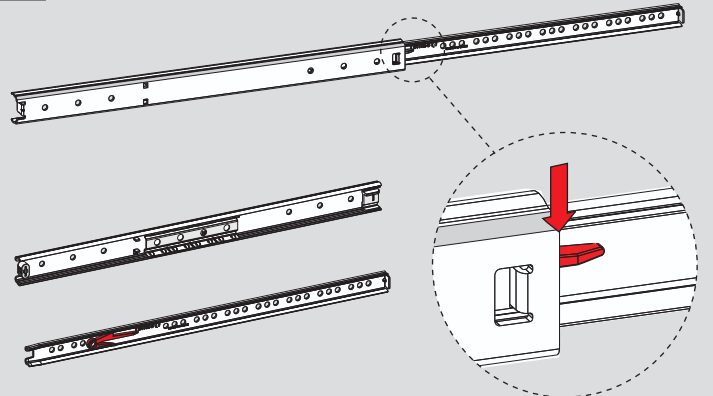

KD : Kabin Derinliği / Profundidad del armario
ÇD : Çekmece Derinliği / Profundidad del cajón

RB : Ray Uzunluğu / Longitud nominal

Montaj / Montaje

1

2

3

4

5