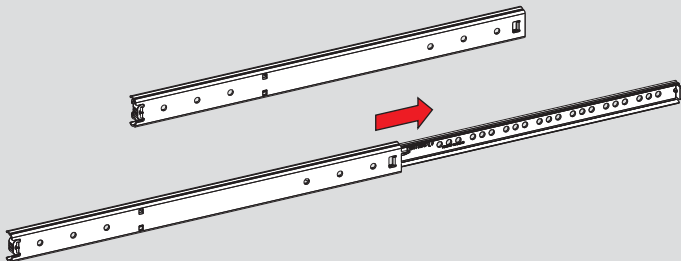

Teknik Ölçüler / Dimensiones técnicas

Parçalar / Piezas

Tavsiye Edilen Vida / Tornillos recomendados

Kabin Ölçüleri / Dimensiones del armario

Çekmece Ölçüleri / Dimensiones del cajón

KİG : Kabin İç Genişliği / Ancho interior del armario
ÇG : Çekmece Genişliği / Ancho del cajón

KD : Kabin Derinliği / Profundidad del armario
ÇD : Çekmece Derinliği / Profundidad del cajón

RB : Ray Uzunluğu / Longitud nominal

Montaj / Montaje

1

2

3

4

5