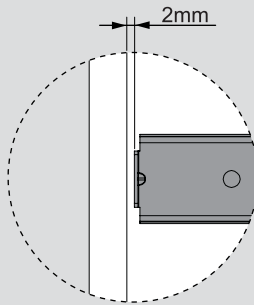

Teknik Ölçüler / Dimensiones técnicas

Parçalar / Piezas

Tavsiye Edilen Vida / Tornillos recomendados

Kabin Ölçüleri / Dimensiones del armario

Çekmece Ölçüleri / Dimensiones del cajón

KİG : Kabin İç Genişliği / Ancho interior del armario  
ÇG : Çekmece Genişliği / Ancho del cajón

KD : Kabin Derinliği / Profundidad del armario  
ÇD : Çekmece Derinliği / Profundidad del cajón

RB : Ray Uzunluğu / Longitud nominal

Montaj / Montaje

1

2