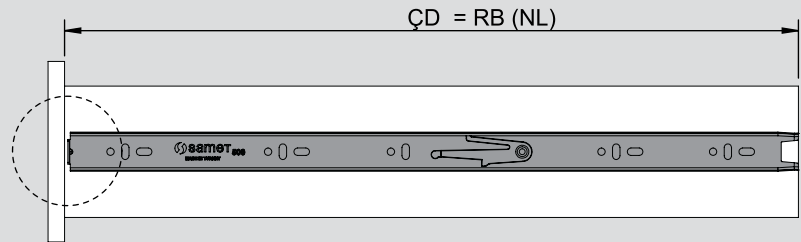

Teknik Ölçüler / Dimensiones técnicas

Parçalar / Piezas

Tavsiye Edilen Vida / Tornillos recomendados

Kabin Ölçüleri / Dimensiones del armario

Çekmece Ölçüleri / Dimensiones del cajón

KİG : Kabin İç Genişliği / Ancho interior del armario  
ÇG : Çekmece Genişliği / Ancho del cajón

KD : Kabin Derinliği / Profundidad del armario  
ÇD : Çekmece Derinliği / Profundidad del cajón

RB : Ray Uzunluğu / Longitud nominal

Montaj / Montaje

1

2