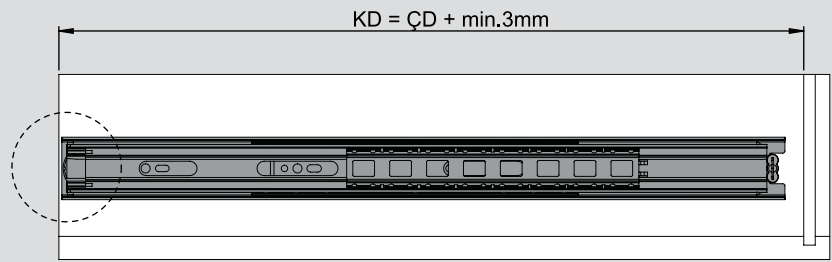

Teknik Ölçüler / Dimensiones técnicas

Parçalar / Piezas

Tavsiye Edilen Vida / Tornillos recomendados

Kabin Ölçüleri / Dimensiones del armario

Çekmece Ölçüleri / Dimensiones del cajón

KİG : Kabin İç Genişliği / Ancho interior del armario  
ÇG : Çekmece Genişliği / Ancho del cajón

KD : Kabin Derinliği / Profundidad del armario  
ÇD : Çekmece Derinliği / Profundidad del cajón

RB : Ray Uzunluğu / Longitud nominal

Montaj / Montaje

1

2