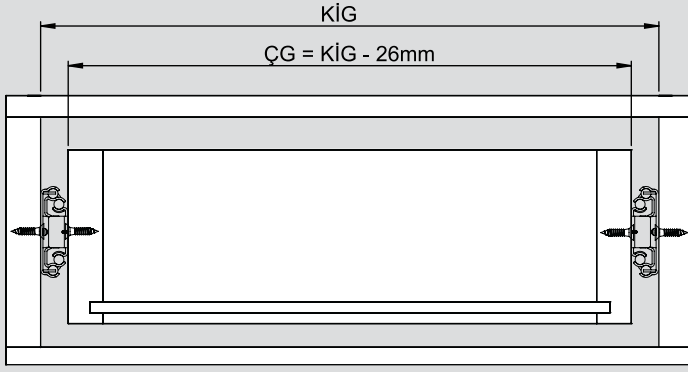

Teknik Ölçüler / Dimensiones técnicas

Parçalar / Piezas

Tavsiye Edilen Vida / Tornillos recomendados

Kabin Ölçüleri / Dimensiones del armario

Çekmece Ölçüleri / Dimensiones del cajón

KİG : Kabin İç Genişliği / Ancho interior del armario  
ÇG : Çekmece Genişliği / Ancho del cajón

KD : Kabin Derinliği / Profundidad del armario  
ÇD : Çekmece Derinliği / Profundidad del cajón

RB : Ray Uzunluğu / Longitud nominal

Montaj / Montaje

1

2