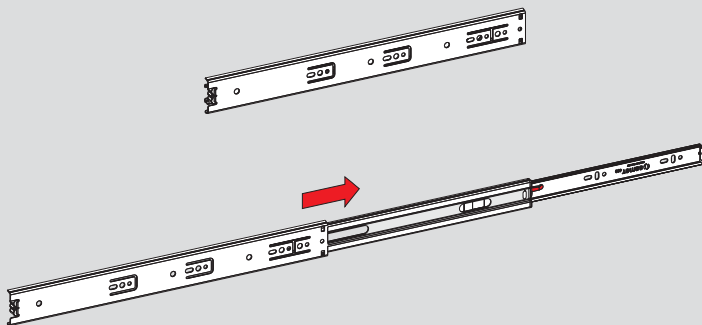

Teknik Ölçüler / Dimensiones técnicas

Parçalar / Piezas

Tavsiye Edilen Vida / Tornillos recomendados

Kabin Ölçüleri / Dimensiones del armario

Çekmece Ölçüleri / Dimensiones del cajón

KİG : Kabin İç Genişliği / Ancho interior del armario  
ÇG : Çekmece Genişliği / Ancho del cajón

KD : Kabin Derinliği / Profundidad del armario  
ÇD : Çekmece Derinliği / Profundidad del cajón

RB : Ray Uzunluğu / Longitud nominal

Montaj / Montaje

1

2