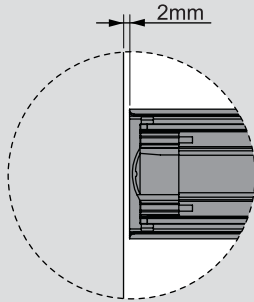

Teknik Ölçüler / Dimensiones técnicas

Parçalar / Piezas

Tavsiye Edilen Vida / Tornillos recomendados

Kabin Ölçüleri / Dimensiones del armario

Çekmece Ölçüleri / Dimensiones del cajón

KİG : Kabin İç Genişliği / Ancho interior del armario  
ÇG : Çekmece Genişliği / Ancho del cajón

KD : Kabin Derinliği / Profundidad del armario  
ÇD : Çekmece Derinliği / Profundidad del cajón

RB : Ray Uzunluğu / Longitud nominal

Montaj / Montaje

1

2