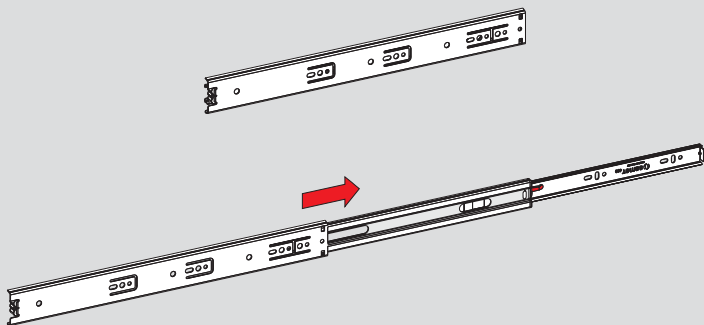

Teknik Ölçüler / Dimensiones técnicas

Parçalar / Piezas

Tavsiye Edilen Vida / Tornillos recomendados

Kabin Ölçüleri / Dimensiones del armario

Çekmece Ölçüleri / Dimensiones del cajón

KİG : Kabin İç Genişliği / Ancho interior del armario KD : Kabin Derinliği / Profundidad del armario RB : Ray Uzunluğu / Longitud nominal  
ÇG : Çekmece Genişliği / Ancho del cajón ÇD : Çekmece Derinliği / Profundidad del cajón

Montaj / Montaje

1

2