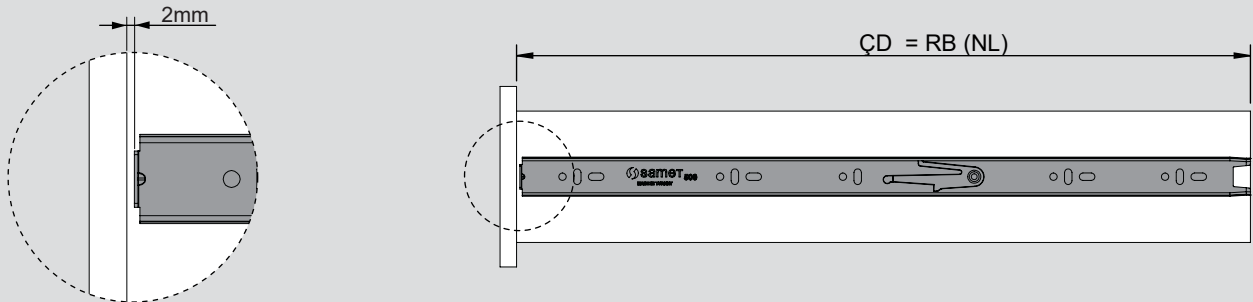

Teknik Ölçüler / Dimensiones técnicas

Parçalar / Piezas

Tavsiye Edilen Vida / Tornillos recomendados

Kabin Ölçüleri / Dimensiones del armario

Çekmece Ölçüleri / Dimensiones del cajón

KİG : Kabin İç Genişliği / Ancho interior del armario KD : Kabin Derinliği / Profundidad del armario RB : Ray Uzunluğu / Longitud nominal  
ÇG : Çekmece Genişliği / Ancho del cajón ÇD : Çekmece Derinliği / Profundidad del cajón