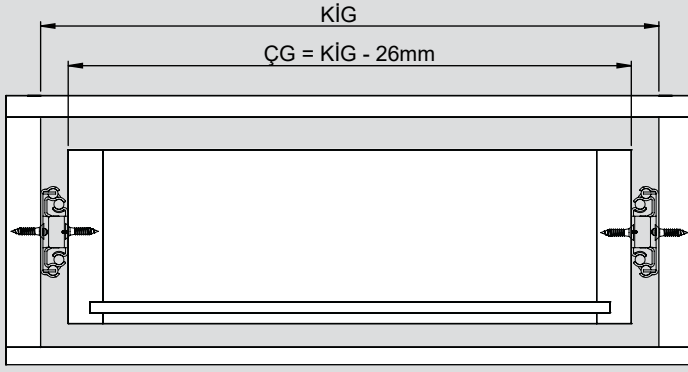

Teknik Ölçüler / Dimensiones técnicas

Parçalar / Piezas

Tavsiye Edilen Vida / Tornillos recomendados

Kabin Ölçüleri / Dimensiones del armario

Çekmece Ölçüleri / Dimensiones del cajón

KİG : Kabin İç Genişliği / Ancho interior del armario KD : Kabin Derinliği / Profundidad del armario RB : Ray Uzunluğu / Longitud nominal  
ÇG : Çekmece Genişliği / Ancho del cajón ÇD : Çekmece Derinliği / Profundidad del cajón