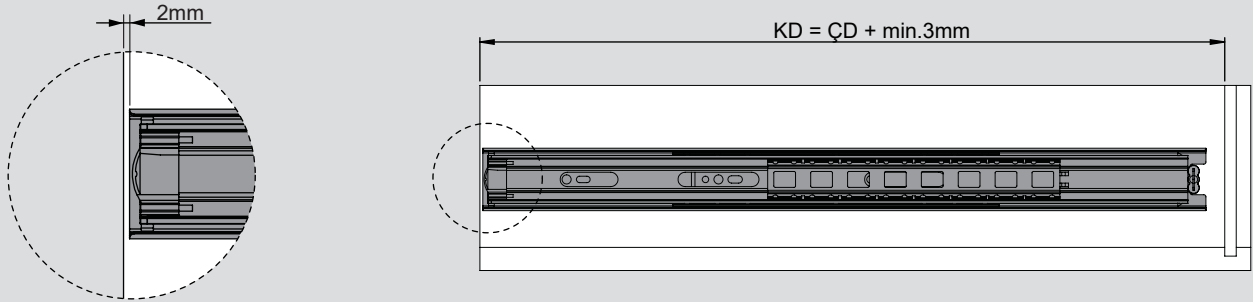

Teknik Ölçüler / Dimensiones técnicas

Parçalar / Piezas

Tavsiye Edilen Vida / Tornillos recomendados

Kabin Ölçüleri / Dimensiones del armario

Çekmece Ölçüleri / Dimensiones del cajón

KİG : Kabin İç Genişliği / Ancho interior del armario KD : Kabin Derinliği / Profundidad del armario RB : Ray Uzunluğu / Longitud nominal  
ÇG : Çekmece Genişliği / Ancho del cajón ÇD : Çekmece Derinliği / Profundidad del cajón