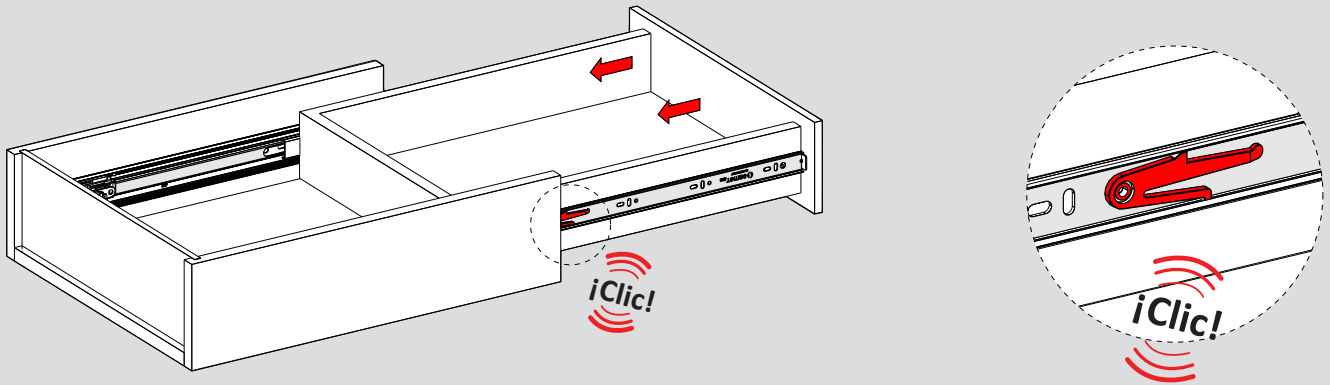

KD : Kabin Derinliği / Profundidad del armario
ÇD : Çekmece Derinliği / Profundidad del cajón

RB : Ray Uzunluğu / Longitud nominal

Montaj / Montaje

1

2

3

4

5