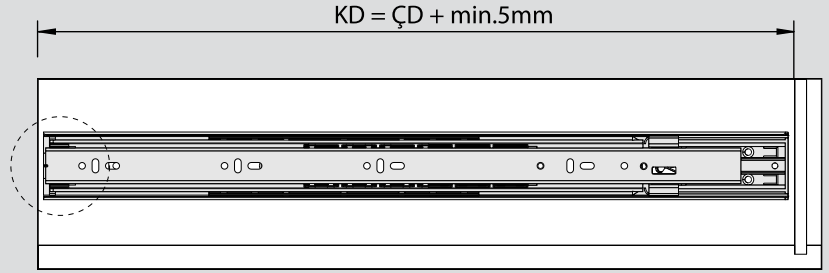

Teknik Ölçüler / Dimensiones técnicas

Parçalar / Piezas

Tavsiye Edilen Vida / Tornillos recomendados

Kabin Ölçüleri / Dimensiones del armario

Çekmece Ölçüleri / Dimensiones del cajón

K1G : Kabin İç Genişliği / Ancho interior del armario
ÇG : Çekmece Genişliği / Ancho del cajón

KD : Kabin Derinliği / Profundidad del armario
ÇD : Çekmece Derinliği / Profundidad del cajón

RB : Ray Uzunluğu / Longitud nominal

Montaj / Montaje

1

2

3

4

5