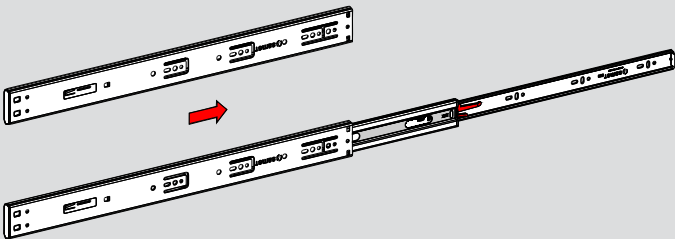

Teknik Ölçüler / Dimensiones técnicas

Parçalar / Piezas

Tavsiye Edilen Vida / Tornillos recomendados

Kabin Ölçüleri / Dimensiones del armario

Çekmece Ölçüleri / Dimensiones del cajón

K1G : Kabin İç Genişliği / Ancho interior del armario
ÇG : Çekmece Genişliği / Ancho del cajón

KD : Kabin Derinliği / Profundidad del armario
ÇD : Çekmece Derinliği / Profundidad del cajón

RB : Ray Uzunluğu / Longitud nominal

Montaj / Montaje

1

2

3

4

5