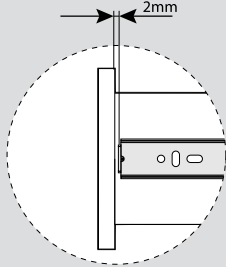

Teknik Ölçüler / Dimensiones técnicas

Parçalar / Piezas

Tavsiye Edilen Vida / Tornillos recomendados

Kabin Ölçüleri / Dimensiones del armario

Çekmece Ölçüleri / Dimensiones del cajón

K1G : Kabin İç Genişliği / Ancho interior del armario
ÇG : Çekmece Genişliği / Ancho del cajón

KD : Kabin Derinliği / Profundidad del armario
ÇD : Çekmece Derinliği / Profundidad del cajón

RB : Ray Uzunluğu / Longitud nominal

Montaj / Montaje

1

2

3

4

5