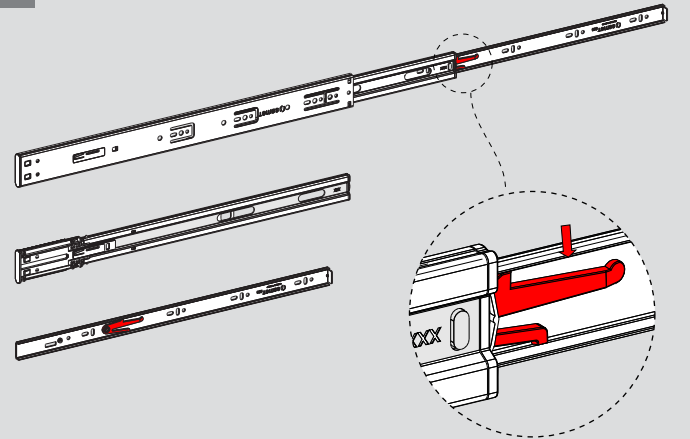

Teknik Ölçüler / Dimensiones técnicas

Parçalar / Piezas

Tavsiye Edilen Vida / Tornillos recomendados

Kabin Ölçüleri / Dimensiones del armario

Çekmece Ölçüleri / Dimensiones del cajón

K1G : Kabin İç Genişliği / Ancho interior del armario
ÇG : Çekmece Genişliği / Ancho del cajón

KD : Kabin Derinliği / Profundidad del armario
ÇD : Çekmece Derinliği / Profundidad del cajón

RB : Ray Uzunluğu / Longitud nominal

Montaj / Montaje

1

2

3

4

5