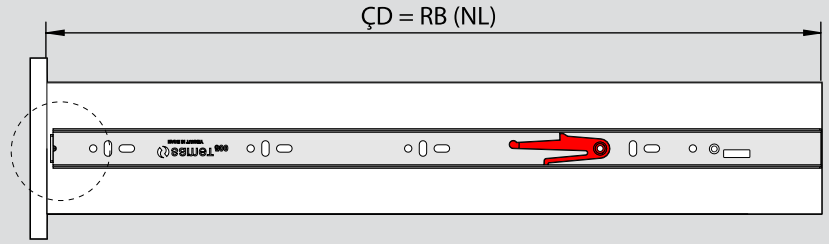

Teknik Ölçüler / Dimensiones técnicas

Parçalar / Piezas

Tavsiye Edilen Vida / Tornillos recomendados

Kabin Ölçüleri / Dimensiones del armario

Çekmece Ölçüleri / Dimensiones del cajón

K1G : Kabin İç Genişliği / Ancho interior del armario
ÇG : Çekmece Genişliği / Ancho del cajón

KD : Kabin Derinliği / Profundidad del armario
ÇD : Çekmece Derinliği / Profundidad del cajón

RB : Ray Uzunluğu / Longitud nominal

Montaj / Montaje

1

2

3

4

5