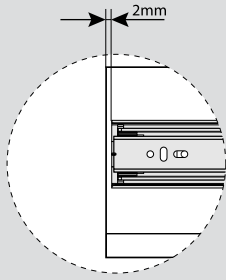

Teknik Ölçüler / Dimensiones técnicas

Parçalar / Piezas

Tavsiye Edilen Vida / Tornillos recomendados

Kabin Ölçüleri / Dimensiones del armario

Çekmece Ölçüleri / Dimensiones del cajón

K1G : Kabin İç Genişliği / Ancho interior del armario
ÇG : Çekmece Genişliği / Ancho del cajón

KD : Kabin Derinliği / Profundidad del armario
ÇD : Çekmece Derinliği / Profundidad del cajón

RB : Ray Uzunluğu / Longitud nominal

Montaj / Montaje

1

2

3

4

5