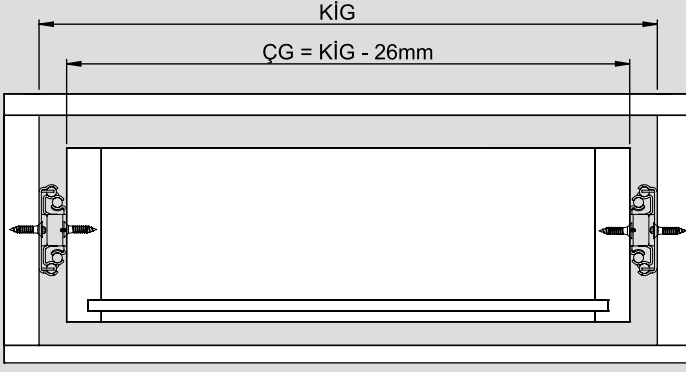

Teknik Ölçüler / Dimensiones técnicas

Parçalar / Piezas

Tavsiye Edilen Vida / Tornillos recomendados

Kabin Ölçüleri / Dimensiones del armario

Çekmece Ölçüleri / Dimensiones del cajón

K1G : Kabin İç Genişliği / Ancho interior del armario
ÇG : Çekmece Genişliği / Ancho del cajón

KD : Kabin Derinliği / Profundidad del armario
ÇD : Çekmece Derinliği / Profundidad del cajón

RB : Ray Uzunluğu / Longitud nominal

Montaj / Montaje

1

2

3

4

5