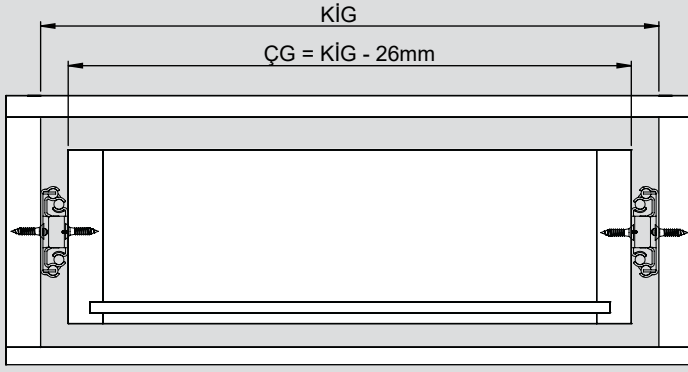

Teknik Ölçüler / Dimensiones técnicas

Parçalar / Piezas

Tavsiye Edilen Vida / Tornillos recomendados

Kabin Ölçüleri / Dimensiones del armario

Çekmece Ölçüleri / Dimensiones del cajón

KİG : Kabin İç Genişliği / Ancho interior del armario  
ÇG : Çekmece Genişliği / Ancho del cajón

KD : Kabin Derinliği / Profundidad del armario  
ÇD : Çekmece Derinliği / Profundidad del cajón

RB : Ray Uzunluğu / Longitud nominal

Montaj / Montaje

1

2