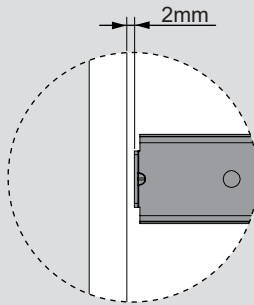

Teknik Ölçüler / Dimensiones técnicas

Parçalar / Piezas

Tavsiye Edilen Vida / Tornillos recomendados

Kabin Ölçüleri / Dimensiones del armario

Çekmece Ölçüleri / Dimensiones del cajón

KİG : Kabin İç Genişliği / Ancho interior del armario  
ÇG : Çekmece Genişliği / Ancho del cajón

KD : Kabin Derinliği / Profundidad del armario  
ÇD : Çekmece Derinliği / Profundidad del cajón

RB : Ray Uzunluğu / Longitud nominal

Montaj / Montaje

1

2