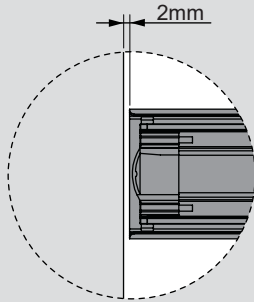

Teknik Ölçüler / Dimensiones técnicas

Parçalar / Piezas

Tavsiye Edilen Vida / Tornillos recomendados

Kabin Ölçüleri / Dimensiones del armario

Çekmece Ölçüleri / Dimensiones del cajón

KİG : Kabin İç Genişliği / Ancho interior del armario  
ÇG : Çekmece Genişliği / Ancho del cajón

KD : Kabin Derinliği / Profundidad del armario  
ÇD : Çekmece Derinliği / Profundidad del cajón

RB : Ray Uzunluğu / Longitud nominal

Montaj / Montaje

1

2