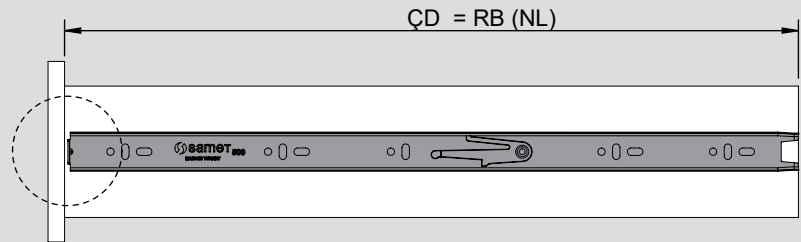

Teknik Ölçüler / Dimensiones técnicas

Parçalar / Piezas

Tavsiye Edilen Vida / Tornillos recomendados

Kabin Ölçüleri / Dimensiones del armario

Çekmece Ölçüleri / Dimensiones del cajón

KİG : Kabin İç Genişliği / Ancho interior del armario  
ÇG : Çekmece Genişliği / Ancho del cajón

KD : Kabin Derinliği / Profundidad del armario  
ÇD : Çekmece Derinliği / Profundidad del cajón

RB : Ray Uzunluğu / Longitud nominal

Montaj / Montaje

1

2