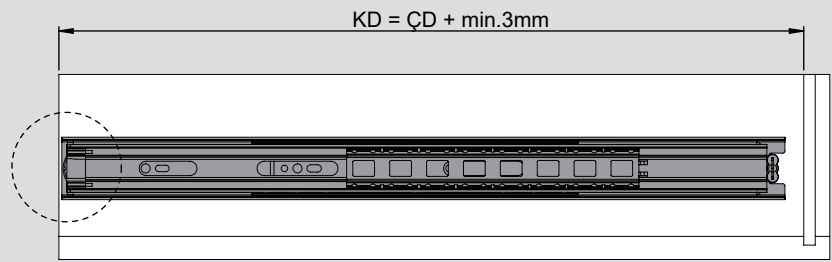

Teknik Ölçüler / Dimensiones técnicas

Parçalar / Piezas

Tavsiye Edilen Vida / Tornillos recomendados

Kabin Ölçüleri / Dimensiones del armario

Çekmece Ölçüleri / Dimensiones del cajón

KİG : Kabin İç Genişliği / Ancho interior del armario  
ÇG : Çekmece Genişliği / Ancho del cajón

KD : Kabin Derinliği / Profundidad del armario  
ÇD : Çekmece Derinliği / Profundidad del cajón

RB : Ray Uzunluğu / Longitud nominal

Montaj / Montaje

1

2