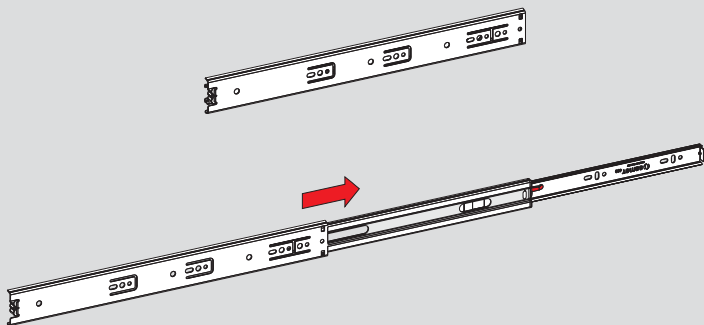

Teknik Ölçüler / Dimensiones técnicas

Parçalar / Piezas

Tavsiye Edilen Vida / Tornillos recomendados

Kabin Ölçüleri / Dimensiones del armario

Çekmece Ölçüleri / Dimensiones del cajón

KİG : Kabin İç Genişliği / Ancho interior del armario  
ÇG : Çekmece Genişliği / Ancho del cajón

KD : Kabin Derinliği / Profundidad del armario  
ÇD : Çekmece Derinliği / Profundidad del cajón

RB : Ray Uzunluğu / Longitud nominal

Montaj / Montaje

1

2