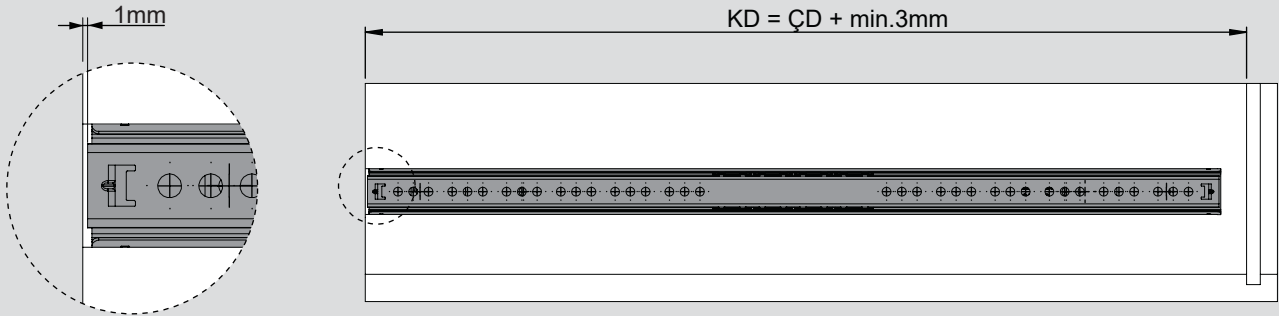

Teknik Ölçüler / Dimensiones técnicas

Parçalar / Piezas

Tavsiye Edilen Vida / Tornillos recomendados

Kabin Ölçüleri / Dimensiones del armario

Çekmece Ölçüleri / Dimensiones del cajón

KİG : Kabin İç Genişliği / Ancho interior del armario

KD : Kabin Derinliği / Profundidad del armario

RB : Ray Uzunluğu / Longitud nominal

ÇG : Çekmece Genişliği / Ancho del cajón

ÇD : Çekmece Derinliği / Profundidad del cajón

Montaj / Montaje

1

2

3