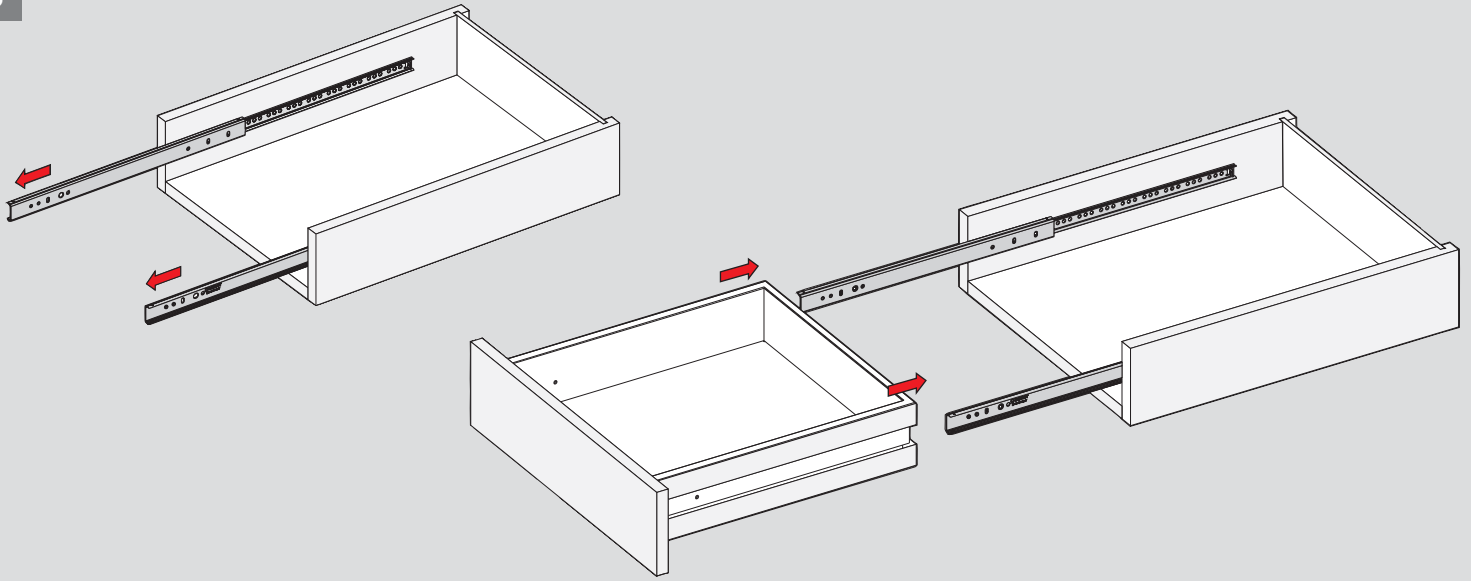

KD : Kabin Derinliği / Profundidad del armario

RB : Ray Uzunluğu / Longitud nominal

ÇG : Çekmece Genişliği / Ancho del cajón

ÇD : Çekmece Derinliği / Profundidad del cajón

Montaj / Montaje

1

2

3