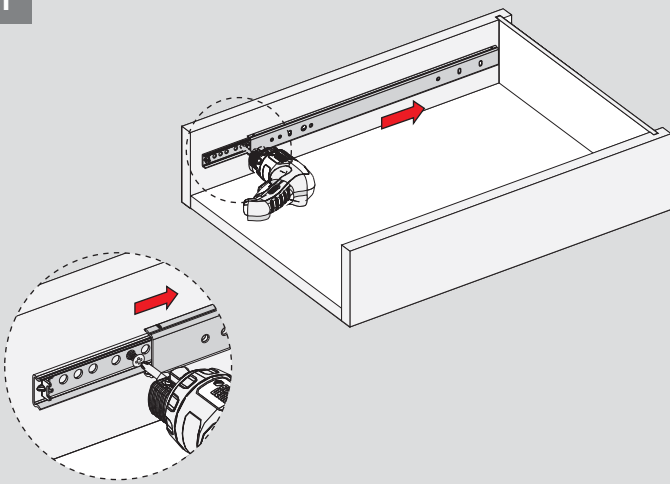

KD : Kabin Derinliği / Profundidad del armario

RB : Ray Uzunluğu / Longitud nominal

ÇG : Çekmece Genişliği / Ancho del cajón

ÇD : Çekmece Derinliği / Profundidad del cajón

Montaj / Montaje

1

2

3