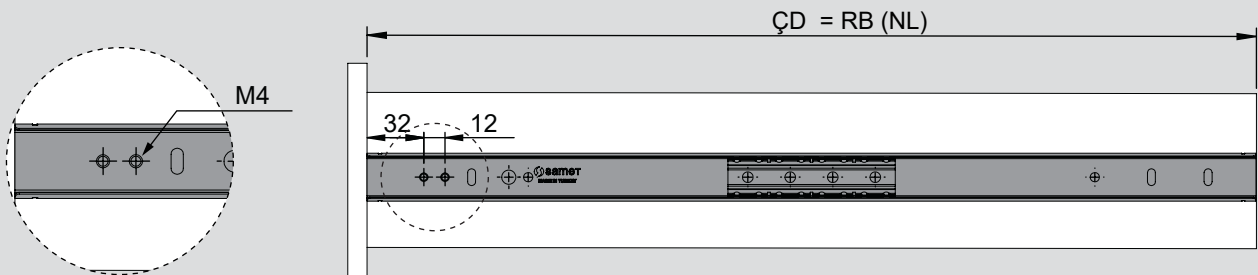

Teknik Ölçüler / Dimensiones técnicas

Parçalar / Piezas

Tavsiye Edilen Vida / Tornillos recomendados

Kabin Ölçüleri / Dimensiones del armario

Çekmece Ölçüleri / Dimensiones del cajón

KİG : Kabin İç Genişliği / Ancho interior del armario

KD : Kabin Derinliği / Profundidad del armario

RB : Ray Uzunluğu / Longitud nominal

ÇG : Çekmece Genişliği / Ancho del cajón

ÇD : Çekmece Derinliği / Profundidad del cajón

Montaj / Montaje

1

2

3