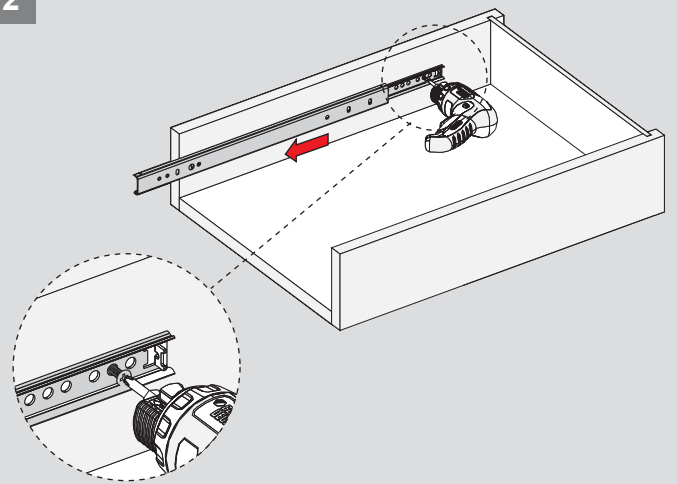

KD : Kabin Derinliği / Profundidad del armario

RB : Ray Uzunluğu / Longitud nominal

ÇG : Çekmece Genişliği / Ancho del cajón

ÇD : Çekmece Derinliği / Profundidad del cajón

Montaj / Montaje

1

2

3