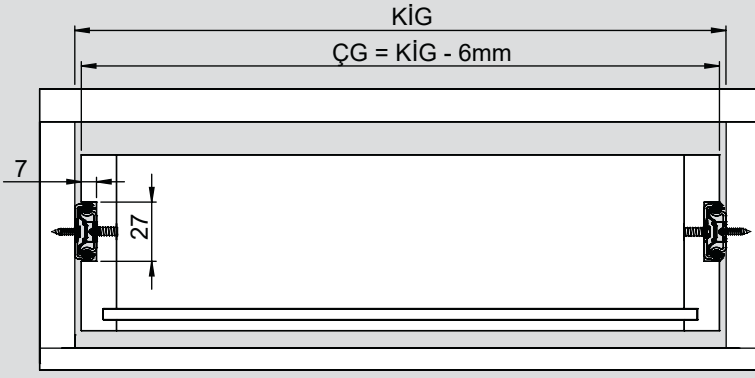

Teknik Ölçüler / Dimensiones técnicas

Parçalar / Piezas

Tavsiye Edilen Vida / Tornillos recomendados

Kabin Ölçüleri / Dimensiones del armario

Çekmece Ölçüleri / Dimensiones del cajón

KİG : Kabin İç Genişliği / Ancho interior del armario

KD : Kabin Derinliği / Profundidad del armario

RB : Ray Uzunluğu / Longitud nominal

ÇG : Çekmece Genişliği / Ancho del cajón

ÇD : Çekmece Derinliği / Profundidad del cajón

Montaj / Montaje

1

2

3