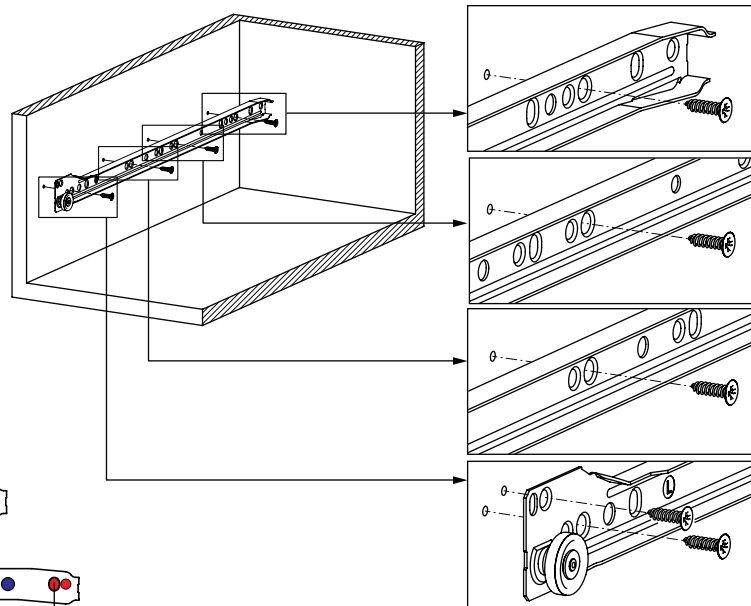

Ahşap Arkalık Дер. задн. панель

X mm = (A - D) + 1 mm

Rayların Vida Konum Ölçüleri

Расположение крепежных винтов направляющих

- Конфирмат
- Винт по дереву

Sambox 54

Sambox 86 - 118 - 150