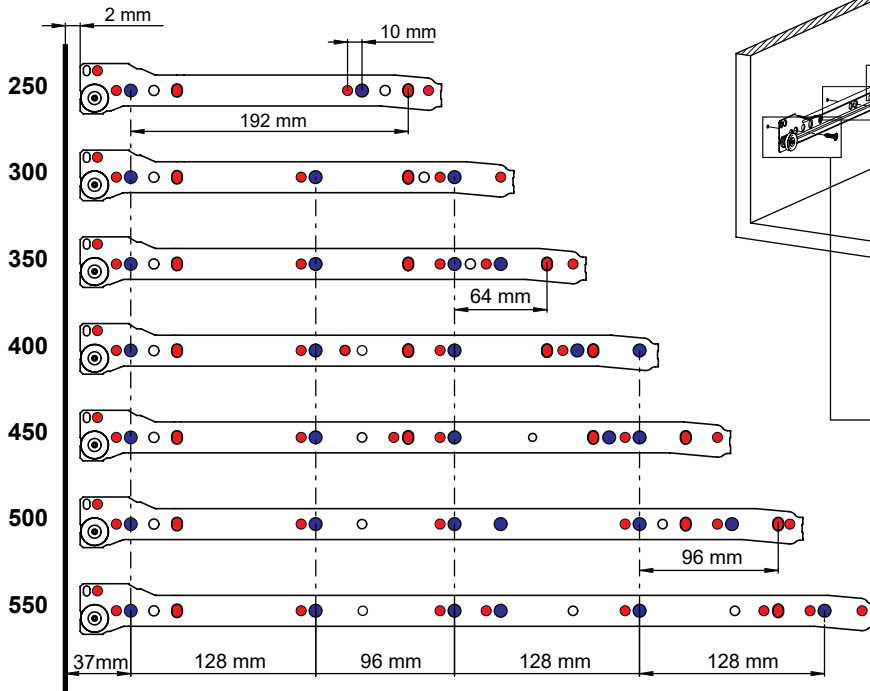

Внутренняя ширина шкафа : VŞŞ
Внутренняя глубина шкафа : VГШ
Глубина ящика : ГЯ
Внутренняя ширина ящика : VШЯ
Номинальная длина : НД

Tavsiye Edilen Vida

Рекомендованные винты

Ø3.5 x 16mm

Ø6.3 x 11.5mm

Ah. Çekmece Tabanı Дер. дно ящика

D = min.12 mm tavsiye edilir.
D = мин.12 мм (рекомендовано)

Çekmece Ölçüleri Размеры ящика

Model	B mm
Sambox 54	10,5 mm
Sambox 86	
Sambox 118	42,5 mm
Sambox 150	74,5 mm

Model	C mm
Sambox 54	32 mm
Sambox 86	
Sambox 118	64 mm
Sambox 150	

Ahşap Arkalık Дер. задн. панель

X mm = (A - D) + 1 mm

Rayların Vida Konum Ölçüleri

Расположение крепежных винтов направляющих

- Конфирмат
- Винт по дереву

Sambox 54

Sambox 86 - 118 - 150