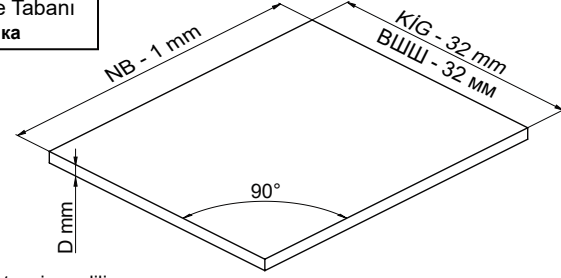

Kabin Ölçüleri Размеры шкафа

Model	A mm
Sambox 54	54 mm
Sambox 86	86 mm
Sambox 118	118 mm
Sambox 150	150 mm

Kabin İç Genişliği : KIG
Kabin İç Derinliği : KİD
Çekmece Derinliği : ÇD
Çekmece İç Genişliği : ÇİG
Nominal Boy (Ray boyu) : NB

Внутренняя ширина шкафа : VŞŞ
Внутренняя глубина шкафа : VГШ
Глубина ящика : ГЯ
Внутренняя ширина ящика : VШЯ
Номинальная длина : НД

Tavsiye Edilen Vida

Рекомендованные винты

Ø3.5 x 16mm

Ø6.3 x 11.5mm

Ah. Çekmece Tabanı Дер. дно ящика

D = min.12 mm tavsiye edilir.
D = мин.12 мм (рекомендовано)

Çekmece Ölçüleri Размеры ящика

Model	B mm
Sambox 54	10,5 mm
Sambox 86	
Sambox 118	42,5 mm
Sambox 150	74,5 mm

Model	C mm
Sambox 54	32 mm
Sambox 86	
Sambox 118	64 mm
Sambox 150	