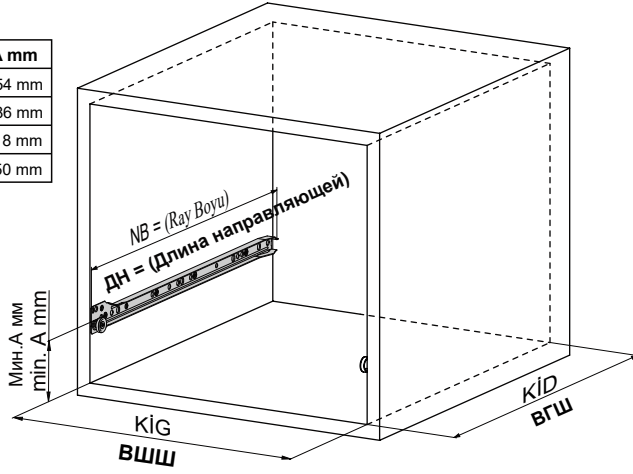

Kabin Ölçüleri Размеры шкафа

Model	A mm
Sambox 54	54 mm
Sambox 86	86 mm
Sambox 118	118 mm
Sambox 150	150 mm

Kabin İç Genişliği : KIG
Kabin İç Derinliği : KİD
Çekmece Derinliği : ÇD
Çekmece İç Genişliği : ÇİG
Nominal Boy (Ray boyu) : NB

Внутренняя ширина шкафа : VŞŞ
Внутренняя глубина шкафа : VГШ
Глубина ящика : ГЯ
Внутренняя ширина ящика : VШЯ
Номинальная длина : НД

Tavsiye Edilen Vida

Рекомендованные винты

Ø3.5 x 16mm

Ø6.3 x 11.5mm

Ah. Çekmece Tabanı Дер. дно ящика

D = min.12 mm tavsiye edilir.
D = мин.12 мм (рекомендовано)

Çekmece Ölçüleri Размеры ящика

Model	B mm
Sambox 54	10,5 mm
Sambox 86	
Sambox 118	42,5 mm
Sambox 150	74,5 mm

Model	C mm
Sambox 54	32 mm
Sambox 86	
Sambox 118	64 mm
Sambox 150	