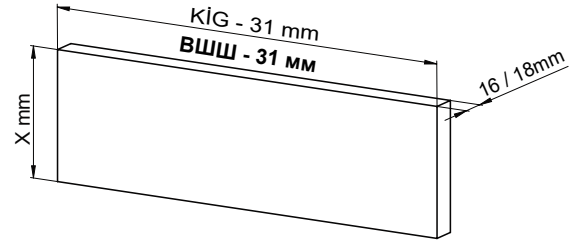

Kabin Ölçüleri Размеры шкафа

Model	A mm
Sambox 54	54 mm
Sambox 86	86 mm
Sambox 118	118 mm
Sambox 150	150 mm

Kabin İç Genişliği : KIG
Kabin İç Derinliği : KİD
Çekmece Derinliği : ÇD
Çekmece İç Genişliği : ÇİG
Nominal Boy (Ray boyu) : NB

Внутренняя ширина шкафа : VŞŞ
Внутренняя глубина шкафа : VГШ
Глубина ящика : ГЯ
Внутренняя ширина ящика : VШЯ
Номинальная длина : НД

Tavsiye Edilen Vida

Рекомендованные винты

Ø3.5 x 16mm

Ø6.3 x 11.5mm

Ah. Çekmece Tabanı Дер. дно ящика

D = min.12 mm tavsiye edilir.
D = мин.12 мм (рекомендовано)

Çekmece Ölçüleri Размеры ящика

Model	B mm
Sambox 54	10,5 mm
Sambox 86	
Sambox 118	42,5 mm
Sambox 150	74,5 mm

Model	C mm
Sambox 54	32 mm
Sambox 86	
Sambox 118	64 mm
Sambox 150	

Ahşap Arkalık Дер. задн. панель

X mm = (A - D) + 1 mm

Rayların Vida Konum Ölçüleri

Расположение крепежных винтов направляющих

- Конфирмат
- Винт по дереву

Sambox 54

Sambox 86 - 118 - 150