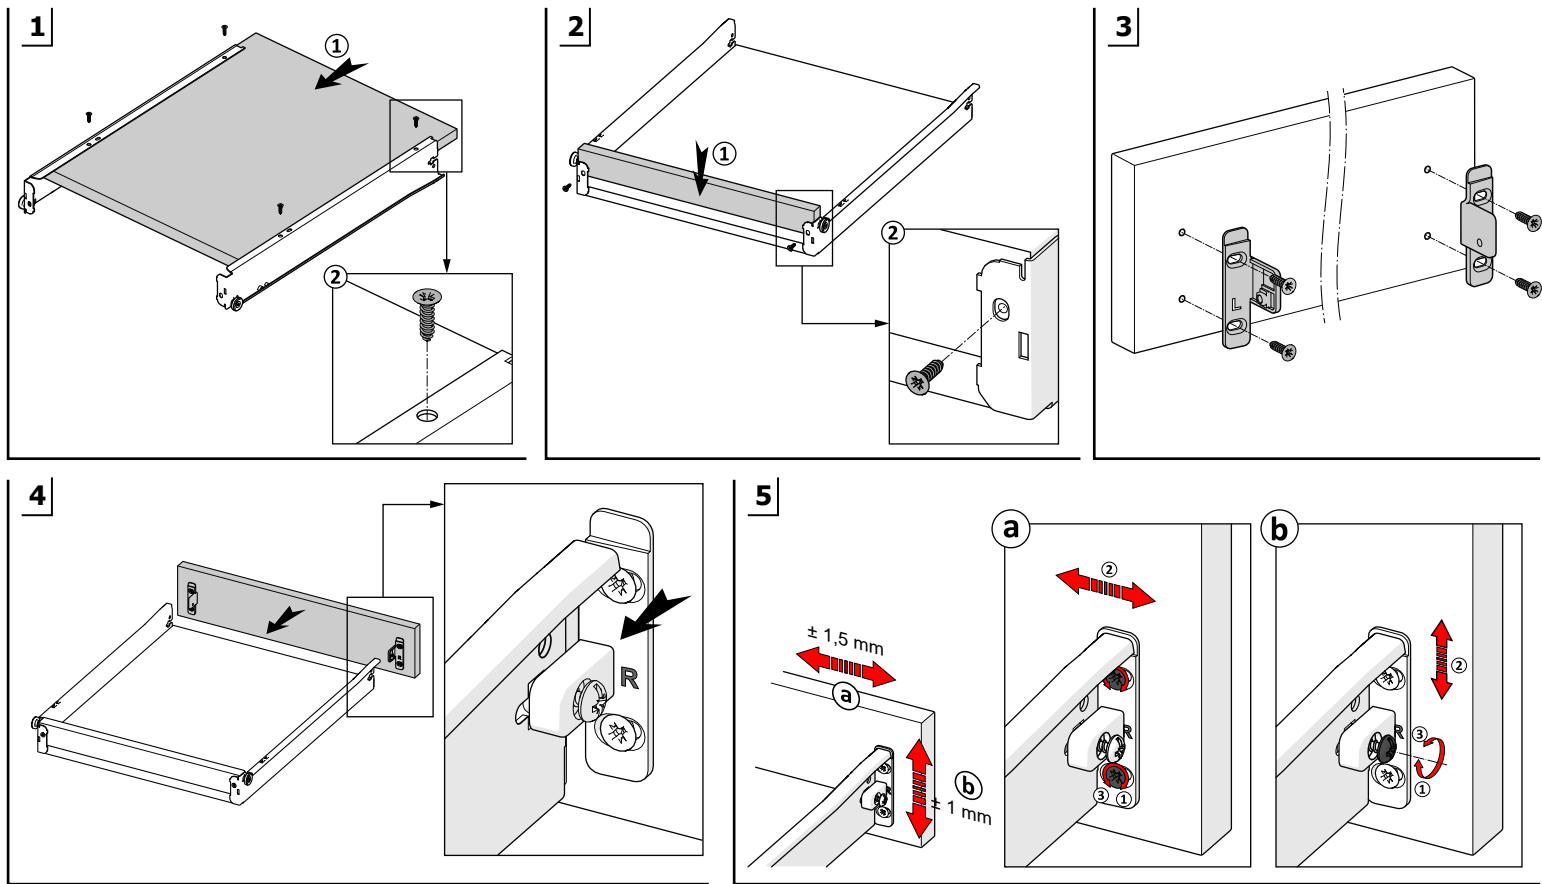

Ahşap Arkalık Дер. задн. панель

X mm = (A - D) + 1 mm

Rayların Vida Konum Ölçüleri

Расположение крепежных винтов направляющих

- Конфирмат
- Винт по дереву

Sambox 54

Sambox 86 - 118 - 150