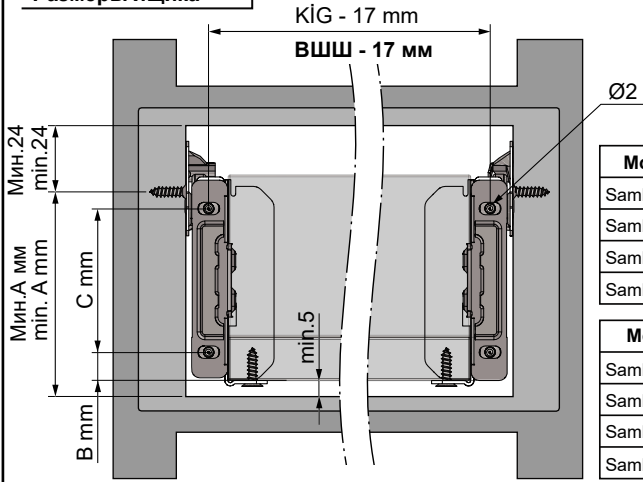

Kabin Ölçüleri Размеры шкафа

Model	A mm
Sambox 54	54 mm
Sambox 86	86 mm
Sambox 118	118 mm
Sambox 150	150 mm

Kabin İç Genişliği : KIG
Kabin İç Derinliği : KİD
Çekmece Derinliği : ÇD
Çekmece İç Genişliği : ÇİG
Nominal Boy (Ray boyu) : NB

Внутренняя ширина шкафа : VŞŞ
Внутренняя глубина шкафа : VГШ
Глубина ящика : ГЯ
Внутренняя ширина ящика : VШЯ
Номинальная длина : НД

Tavsiye Edilen Vida

Рекомендованные винты

Ø3.5 x 16mm

Ø6.3 x 11.5mm

Ah. Çekmece Tabanı Дер. дно ящика

D = min.12 mm tavsiye edilir.
D = мин.12 мм (рекомендовано)

Çekmece Ölçüleri Размеры ящика

Model	B mm
Sambox 54	10,5 mm
Sambox 86	
Sambox 118	42,5 mm
Sambox 150	74,5 mm

Model	C mm
Sambox 54	32 mm
Sambox 86	
Sambox 118	64 mm
Sambox 150	

Ahşap Arkalık Дер. задн. панель

X mm = (A - D) + 1 mm

Rayların Vida Konum Ölçüleri

Расположение крепежных винтов направляющих

- Конфирмат
- Винт по дереву

Sambox 54

Sambox 86 - 118 - 150