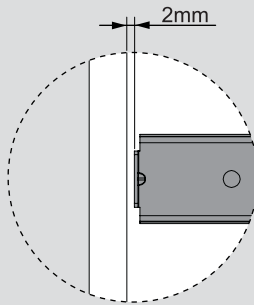

Teknik Ölçüler / Dimensiones técnicas

Parçalar / Piezas

Tavsiye Edilen Vida / Tornillos recomendados

Kabin Ölçüleri / Dimensiones del armario

Çekmece Ölçüleri / Dimensiones del cajón

KİG : Kabin İç Genişliği / Ancho interior del armario
ÇG : Çekmece Genişliği / Ancho del cajón

KD : Kabin Derinliği / Profundidad del armario
ÇD : Çekmece Derinliği / Profundidad del cajón

RB : Ray Uzunluğu / Longitud nominal

Montaj / Montaje

1

2