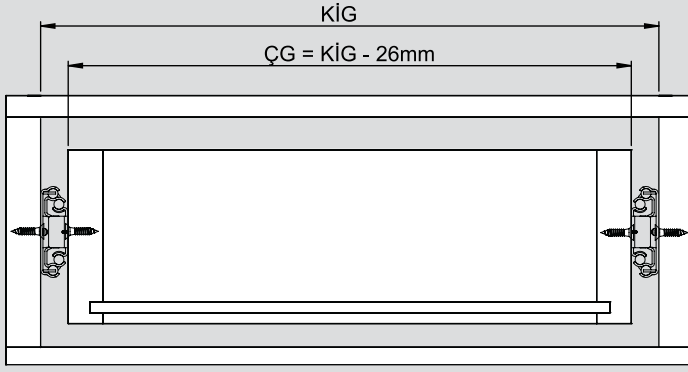

Teknik Ölçüler / Dimensiones técnicas

Parçalar / Piezas

Tavsiye Edilen Vida / Tornillos recomendados

Kabin Ölçüleri / Dimensiones del armario

Çekmece Ölçüleri / Dimensiones del cajón

KİG : Kabin İç Genişliği / Ancho interior del armario
ÇG : Çekmece Genişliği / Ancho del cajón

KD : Kabin Derinliği / Profundidad del armario
ÇD : Çekmece Derinliği / Profundidad del cajón

RB : Ray Uzunluğu / Longitud nominal

Montaj / Montaje

1

2