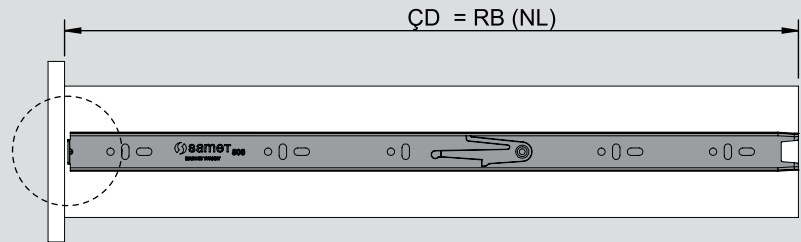

Teknik Ölçüler / Dimensiones técnicas

Parçalar / Piezas

Tavsiye Edilen Vida / Tornillos recomendados

Kabin Ölçüleri / Dimensiones del armario

Çekmece Ölçüleri / Dimensiones del cajón

KİG : Kabin İç Genişliği / Ancho interior del armario
ÇG : Çekmece Genişliği / Ancho del cajón

KD : Kabin Derinliği / Profundidad del armario
ÇD : Çekmece Derinliği / Profundidad del cajón

RB : Ray Uzunluğu / Longitud nominal

Montaj / Montaje

1

2