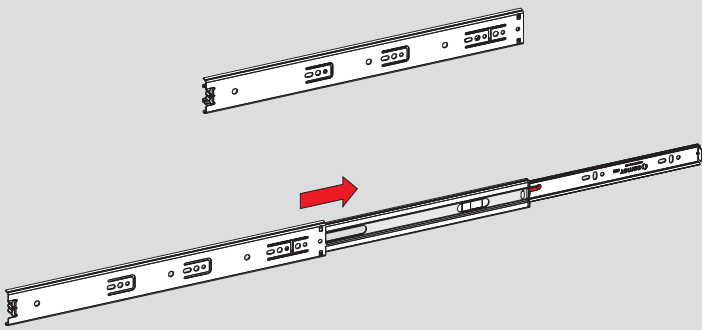

Teknik Ölçüler / Dimensiones técnicas

Parçalar / Piezas

Tavsiye Edilen Vida / Tornillos recomendados

Kabin Ölçüleri / Dimensiones del armario

Çekmece Ölçüleri / Dimensiones del cajón

KİG : Kabin İç Genişliği / Ancho interior del armario
ÇG : Çekmece Genişliği / Ancho del cajón

KD : Kabin Derinliği / Profundidad del armario
ÇD : Çekmece Derinliği / Profundidad del cajón

RB : Ray Uzunluğu / Longitud nominal

Montaj / Montaje

1

2