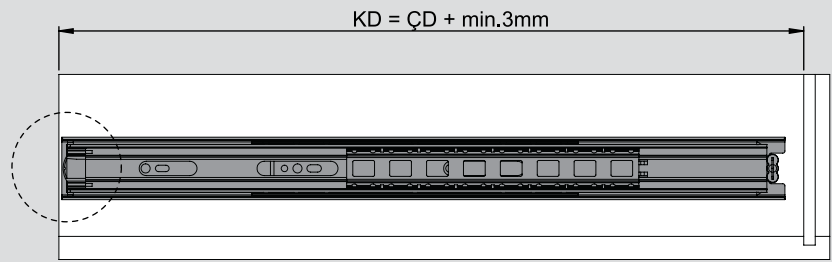

Teknik Ölçüler / Dimensiones técnicas

Parçalar / Piezas

Tavsiye Edilen Vida / Tornillos recomendados

Kabin Ölçüleri / Dimensiones del armario

Çekmece Ölçüleri / Dimensiones del cajón

KİG : Kabin İç Genişliği / Ancho interior del armario
ÇG : Çekmece Genişliği / Ancho del cajón

KD : Kabin Derinliği / Profundidad del armario
ÇD : Çekmece Derinliği / Profundidad del cajón

RB : Ray Uzunluğu / Longitud nominal

Montaj / Montaje

1

2