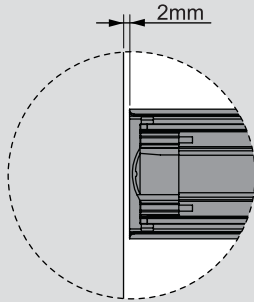

Teknik Ölçüler / Dimensiones técnicas

Parçalar / Piezas

Tavsiye Edilen Vida / Tornillos recomendados

Kabin Ölçüleri / Dimensiones del armario

Çekmece Ölçüleri / Dimensiones del cajón

KİG : Kabin İç Genişliği / Ancho interior del armario
ÇG : Çekmece Genişliği / Ancho del cajón

KD : Kabin Derinliği / Profundidad del armario
ÇD : Çekmece Derinliği / Profundidad del cajón

RB : Ray Uzunluğu / Longitud nominal

Montaj / Montaje

1

2