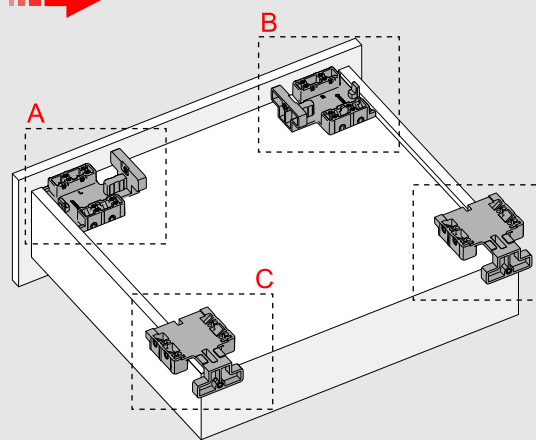

Çekmece ve Kabin Ölçüleri
Dimensioni cassetto e armadio

01

Tavsiye edilir.
Raccomandato

Kod
Codice 12799903

02

03

250
300 x3
Ø3,5 x 16mm

350
400 x4
Ø3,5 x 16mm

450
500
550
600 x5
Ø3,5 x 16mm

04