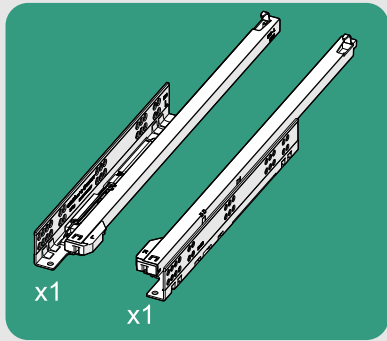

Çekmece ve Kabin Ölçüleri
Dimensioni cassetto e armadio

01

Tavsiye edilir.
Raccomandato

Kod
Codice 12799903

02

03

250
300 x3
Ø3,5 x 16mm

350
400 x4
Ø3,5 x 16mm

450
500
550
600 x5
Ø3,5 x 16mm

04