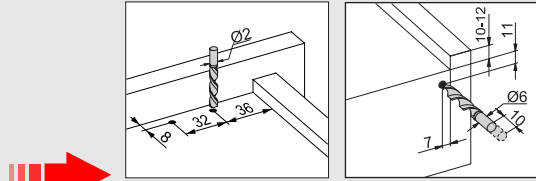

Çekmece ve Kabin Ölçüleri
Dimensioni cassetto e armadio

01

Tavsiye edilir.
Raccomandato

Kod
Codice 12799903

02

03

250
300 x3
Ø3,5 x 16mm

350
400 x4
Ø3,5 x 16mm

450
500
550
600 x5
Ø3,5 x 16mm

04