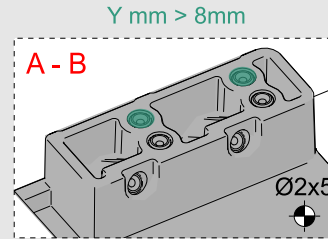

Çekmece ve Kabin Ölçüleri
Dimensioni cassetto e armadio

01

Tavsiye edilir.
Raccomandato

Kod
Codice 12799903

02

03

250
300 x3
Ø3,5 x 16mm

350
400 x4
Ø3,5 x 16mm

450
500
550
600 x5
Ø3,5 x 16mm

04