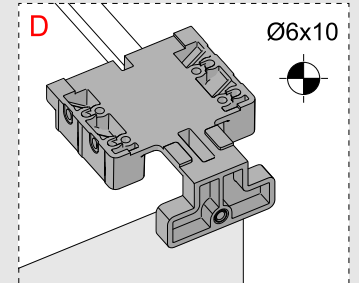

Çekmece ve Kabin Ölçüleri
Dimensioni cassetto e armadio

01

Tavsiye edilir.
Raccomandato

Kod
Codice 12799903

02

03

250
300 x3
Ø3,5 x 16mm

350
400 x4
Ø3,5 x 16mm

450
500
550
600 x5
Ø3,5 x 16mm

04