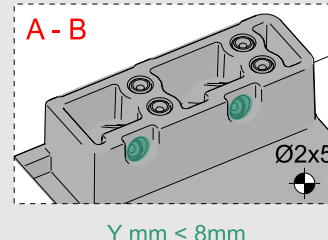

Çekmece ve Kabin Ölçüleri
Dimensioni cassetto e armadio

01

Tavsiye edilir.
Raccomandato

Kod
Codice 12799903

02

03

250
300 x3
Ø3,5 x 16mm

350
400 x4
Ø3,5 x 16mm

450
500
550
600 x5
Ø3,5 x 16mm

04