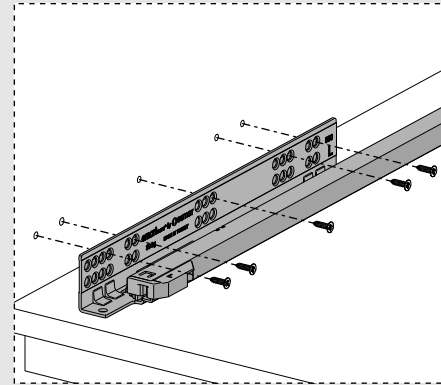

Çekmece ve Kabin Ölçüleri
Dimensioni cassetto e armadio

01

Tavsiye edilir.
Raccomandato

Kod
Codice 12799903

02

03

250
300 x3
Ø3,5 x 16mm

350
400 x4
Ø3,5 x 16mm

450
500
550
600 x5
Ø3,5 x 16mm

04