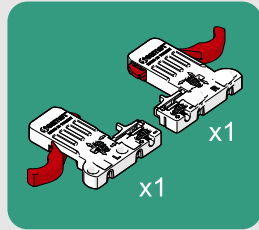

Çekmece ve Kabin Ölçüleri
Dimensioni cassetto e armadio

01

Tavsiye edilir.
Raccomandato

Kod
Codice 12799903

02

03

250
300 x3
Ø3,5 x 16mm

350
400 x4
Ø3,5 x 16mm

450
500
550
600 x5
Ø3,5 x 16mm

04