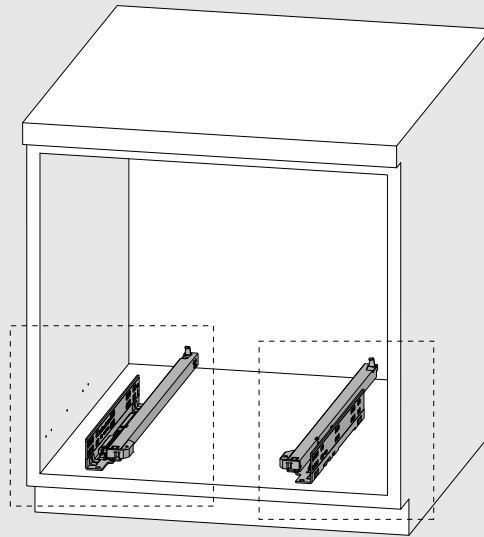

Çekmece ve Kabin Ölçüleri
Dimensioni cassetto e armadio

01

Tavsiye edilir.
Raccomandato

Kod
Codice 12799903

02

03

250
300 x3
Ø3,5 x 16mm

350
400 x4
Ø3,5 x 16mm

450
500
550
600 x5
Ø3,5 x 16mm

04