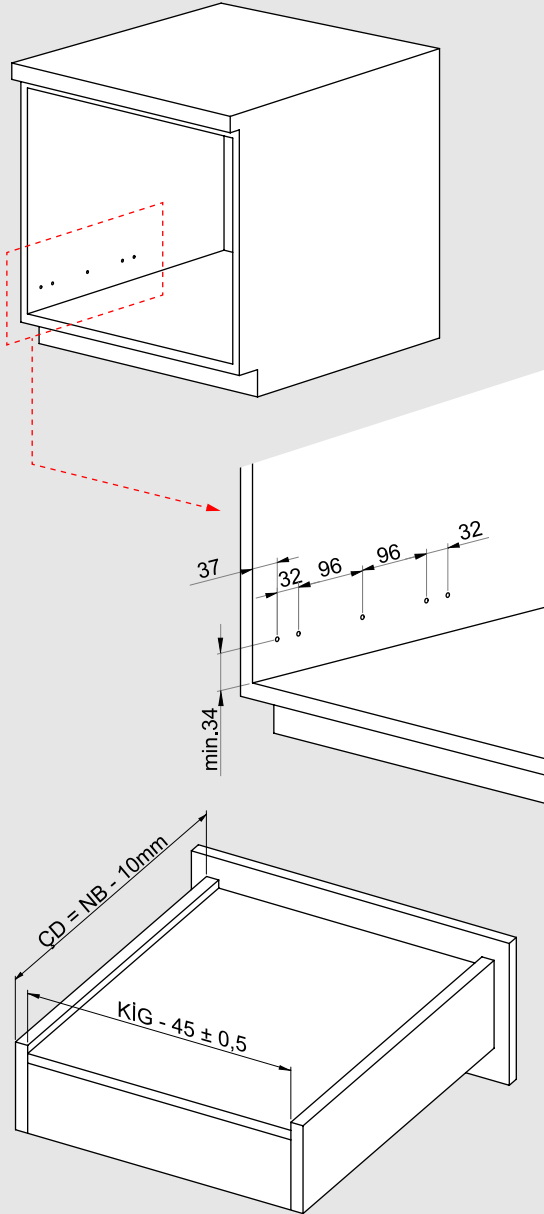

Çekmece ve Kabin Ölçüleri
Dimensioni cassetto e armadio

01

Tavsiye edilir.
Raccomandato

Kod
Codice 12799903

02

03

250
300 x3
Ø3,5 x 16mm

350
400 x4
Ø3,5 x 16mm

450
500
550
600 x5
Ø3,5 x 16mm

04