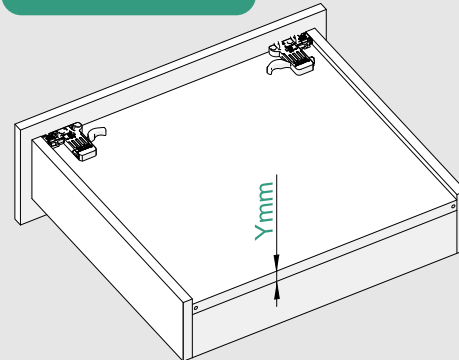

Çekmece ve Kabin Ölçüleri
Dimensioni cassetto e armadio

01

Tavsiye edilir.
Raccomandato

Kod
Codice 12799903

02

03

250
300 x3
Ø3,5 x 16mm

350
400 x4
Ø3,5 x 16mm

450
500
550
600 x5
Ø3,5 x 16mm

04