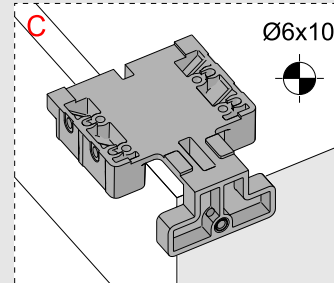

Çekmece ve Kabin Ölçüleri
Dimensioni cassetto e armadio

01

Tavsiye edilir.
Raccomandato

Kod
Codice 12799903

02

03

250
300 x3
Ø3,5 x 16mm

350
400 x4
Ø3,5 x 16mm

450
500
550
600 x5
Ø3,5 x 16mm

04