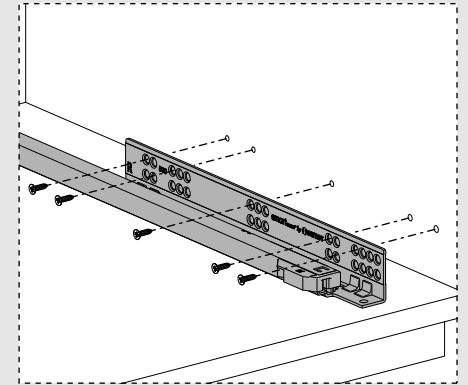

Çekmece ve Kabin Ölçüleri
Dimensioni cassetto e armadio

01

Tavsiye edilir.
Raccomandato

Kod
Codice 12799903

02

03

250
300 x3
Ø3,5 x 16mm

350
400 x4
Ø3,5 x 16mm

450
500
550
600 x5
Ø3,5 x 16mm

04